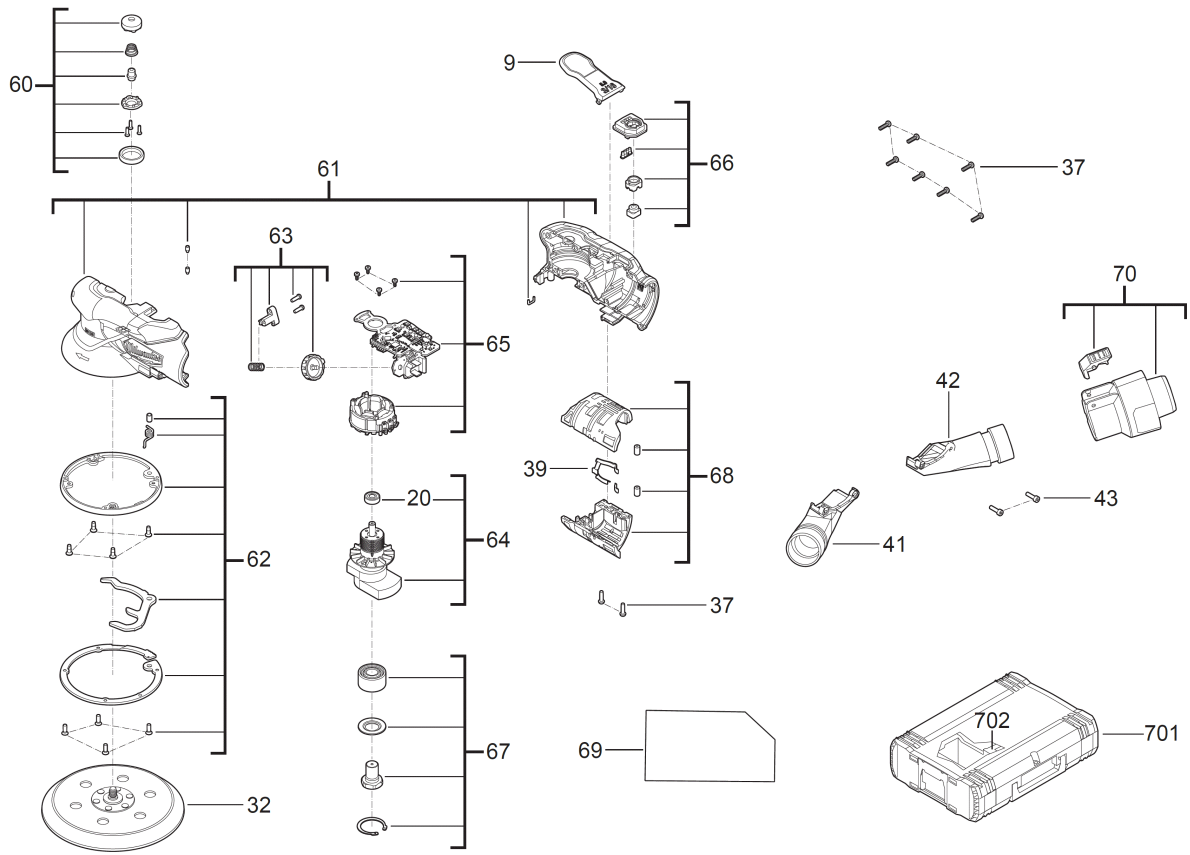

# M12FROS2.5-502X 150MM R.O.S. 2.5MM IN2

4933493648 - M12FROS2.5-5252X - 4000481960

Position	Quantity	Description	Part number	EAN
0009 1	1	TRIGGER	4931506824	4058546561383
0020 2	1	BEARING	4931473771	4058546363390
0032 3	1	PAD	4931506825	4058546561390
0037 4	9	SCREW	4931506826	4058546561406
0039 5	1	SPRING	4931506540	4058546558543
0041 6	1	SUCTION TUBE	4931506827	4058546561413
0042 7	1	SUCTION TUBE	4931506828	4058546561420
0043 8	2	SCREW	4931479060	4058546366285
0060 9	1	TRIGGER	4931506829	4058546561437
0061 10	1	HANDLE SET	4931506830	4058546561444
0062 11	1	MANIF.HOLDING FIXTUR	4931506831	4058546561451
0063 12	1	SPEED CONTROL	4931506832	4058546561468
0064 13	1	ARMATURE	4931506833	4058546561475
0066 14	1	BUTTON	4931506835	4058546561499
0067 15	1	BALL BEARING	4931506836	4058546561505
0068 16	1	HOUSING	4931506837	4058546561512
0069 17	1	RATING PLATE	4931506838	4058546561529
0070 18	1	DUST EXTR.CONNECTOR	4931494106	4058546429874
0702 19	1	INSERT	4931506839	4058546561536