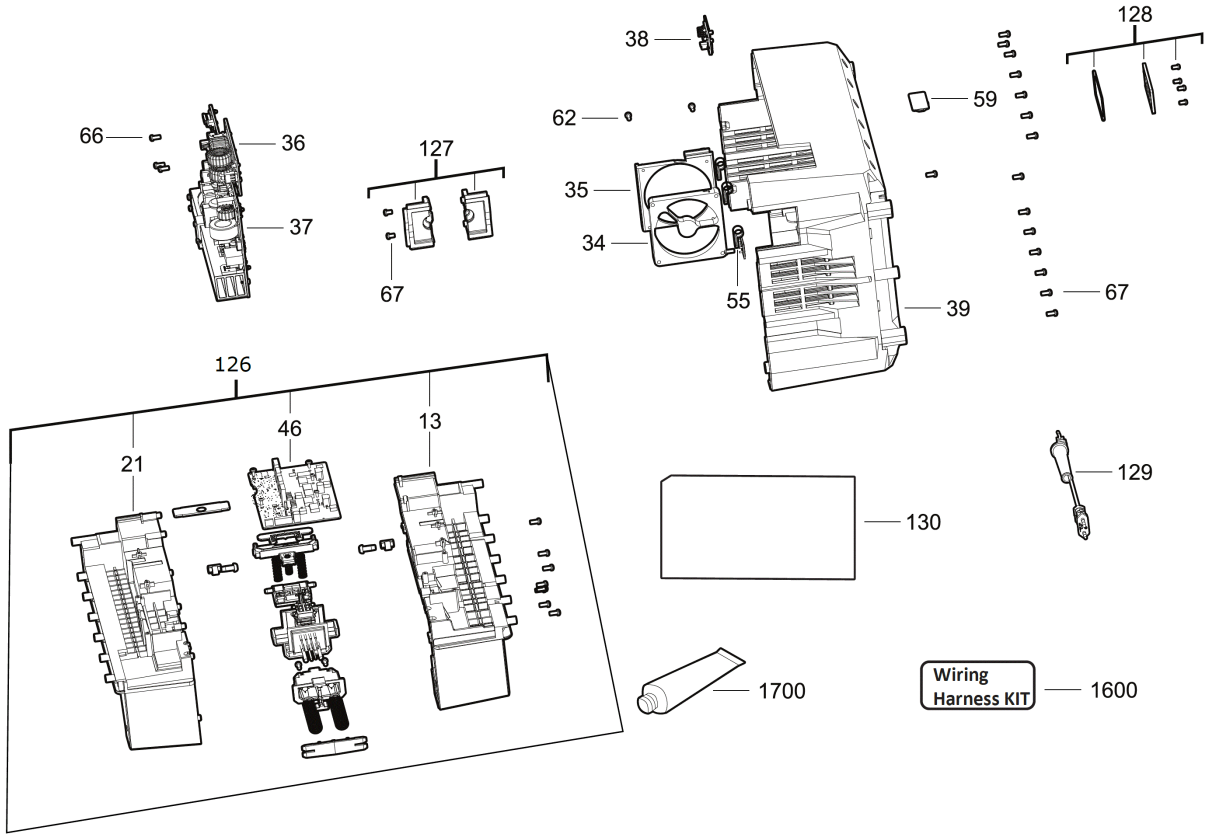

MXFPS-0 MX FUEL POWER SUPPLY IN2

4933493922 - MXFPS-0 - 4000481220

Position	Quantity	Description	Part number	EAN
0007 1	2	WALL SOCKET	4931494366	4058546469382
0013 2	2	BATTERY BOX	4931494367	4058546469399
0021 3	2	BATTERY BOX	4931494368	4058546469405
0024 4	1	BRACKET	4931494369	4058546469412
0029 5	1	STRATOR PCBA	4931494370	4058546469429
0031 6	2	FAN HOUSING	4931494371	4058546469436
0032 7	1	FAN	4931494372	4058546469443
0033 8	1	PCBA INVERTER	4931494373	4058546469450
0034 9	1	FAN	4931494374	4058546469467
0035 10	1	FAN HOUSING	4931494375	4058546469474
0036 11	1	CHARGE PCBA	4931494376	4058546469481
0037 12	1	AC INLET PCBA	4931494377	4058546469498
0038 13	1	BL PCBA	4931494378	4058546469504
0039 14	1	HOUSING	4931494379	4058546469511
0044 15	1	CLAMP	4931494380	4058546469528
0046 16	1	POWER MUX PCBA	4931494381	4058546469535
0054 17	1	SCREW	4931494382	4058546469542
0055 18	1	WIRE LOCK	4931494383	4058546469559
0057 19	1	WIRE LOCK	4931494384	4058546469566
0058 20	20	SCREW	4931494385	4058546469573
0059 21	1	COIN CELL PCBA	4931494386	4058546469580
0062 22	8	SCREW	4931494387	4058546469597
0063 23	4	SCREW	4931494388	4058546469603
0066 24	31	SCREW	4931494389	4058546469610
0067 25	32	SCREW	4931494390	4058546469627
0068 26	2	SCREW	4931494391	4058546469634
0072 27	8	SCREW	4931494392	4058546469641
0100 28	2	ROLL CAGE ASSY	4931494393	4058546469658
0102 29	1	HMI PCBA ASSY	4931494394	4058546469665
0107 30	1	ROLL CAGE ASSY	4931494395	4058546469672
0121 31	1	POWER BUTTON ASSY	4931494396	4058546469689
0122 32	1	HOUSING	4931494397	4058546469696
0123 33	1	STRATOR PCBA ASSY	4931494398	4058546469702
0124 34	1	LENS/GAUGE/SCREW ASSY	4931494399	4058546469719
0126 35	1	MUX PCBA ASSY	4931494400	4058546469726
0127 36	1	CHARGE HOUSING ASSY	4931494401	4058546469733
0128 37	1	BATTERY DOOR BLUETOOTH ASSY	4931494402	4058546469740
0129 38	1	POWER CORD	4931494403	4058546469757
0130 39	1	RATING PLATE	4931494404	4058546469764
1600 40	1	WIRE	4931494405	4058546469771