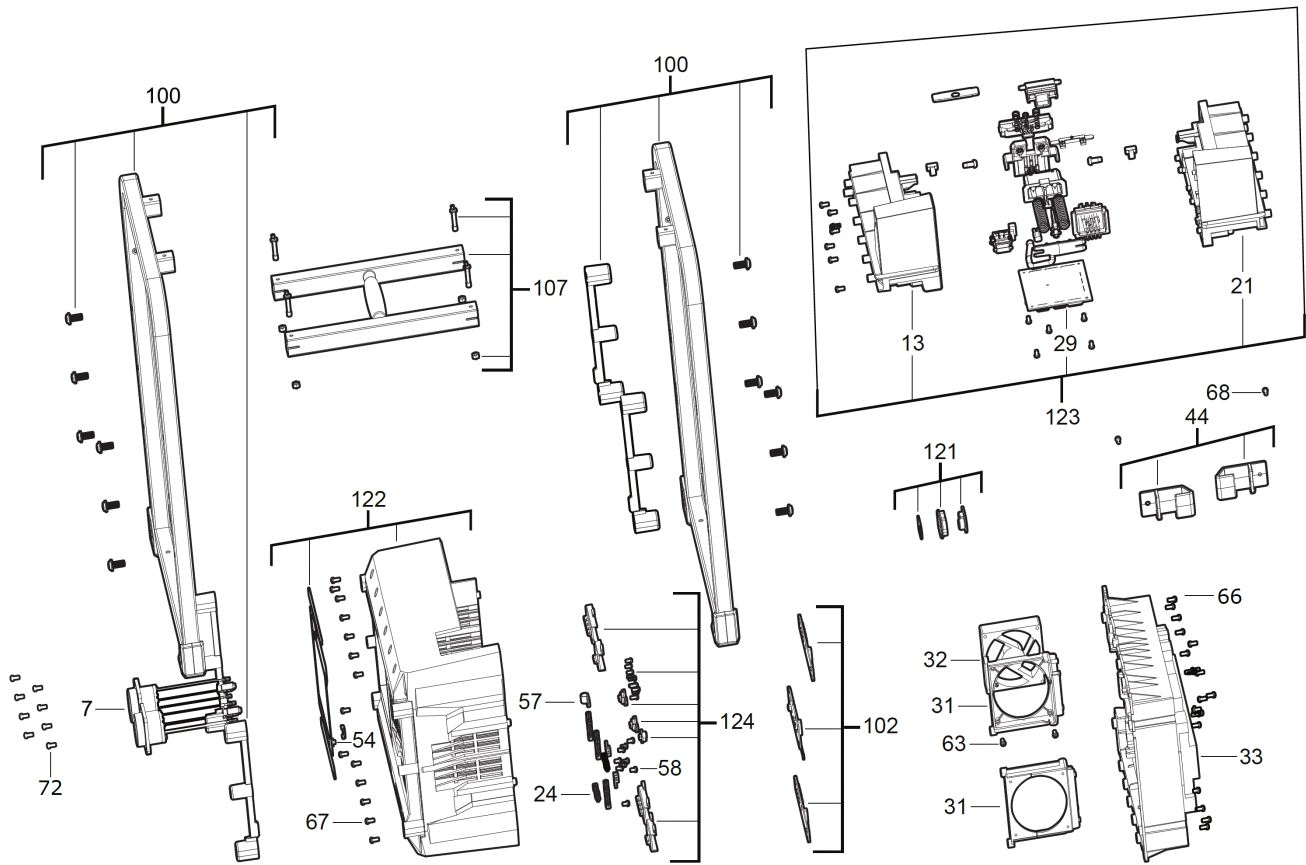

MXFPS-0 MX FUEL POWER SUPPLY IN2

4933493922 - MXFPS-0 - 4000481220

Position	Quantity	Description	Part number	EAN
0007 1	2	WALL SOCKET	4931494366	4058546469382
0013 2	2	BATTERY BOX	4931494367	4058546469399
0021 3	2	BATTERY BOX	4931494368	4058546469405
0024 4	1	BRACKET	4931494369	4058546469412
0029 5	1	STRATOR PCBA	4931494370	4058546469429
0031 6	2	FAN HOUSING	4931494371	4058546469436
0032 7	1	FAN	4931494372	4058546469443
0033 8	1	PCBA INVERTER	4931494373	4058546469450
0034 9	1	FAN	4931494374	4058546469467
0035 10	1	FAN HOUSING	4931494375	4058546469474
0036 11	1	CHARGE PCBA	4931494376	4058546469481
0037 12	1	AC INLET PCBA	4931494377	4058546469498
0038 13	1	BL PCBA	4931494378	4058546469504
0039 14	1	HOUSING	4931494379	4058546469511
0044 15	1	CLAMP	4931494380	4058546469528
0046 16	1	POWER MUX PCBA	4931494381	4058546469535
0054 17	1	SCREW	4931494382	4058546469542
0055 18	1	WIRE LOCK	4931494383	4058546469559
0057 19	1	WIRE LOCK	4931494384	4058546469566
0058 20	20	SCREW	4931494385	4058546469573
0059 21	1	COIN CELL PCBA	4931494386	4058546469580
0062 22	8	SCREW	4931494387	4058546469597
0063 23	4	SCREW	4931494388	4058546469603
0066 24	31	SCREW	4931494389	4058546469610
0067 25	32	SCREW	4931494390	4058546469627
0068 26	2	SCREW	4931494391	4058546469634
0072 27	8	SCREW	4931494392	4058546469641
0100 28	2	ROLL CAGE ASSY	4931494393	4058546469658
0102 29	1	HMI PCBA ASSY	4931494394	4058546469665
0107 30	1	ROLL CAGE ASSY	4931494395	4058546469672
0121 31	1	POWER BUTTON ASSY	4931494396	4058546469689
0122 32	1	HOUSING	4931494397	4058546469696
0123 33	1	STRATOR PCBA ASSY	4931494398	4058546469702
0124 34	1	LENS/GAUGE/SCREW ASSY	4931494399	4058546469719
0126 35	1	MUX PCBA ASSY	4931494400	4058546469726
0127 36	1	CHARGE HOUSING ASSY	4931494401	4058546469733
0128 37	1	BATTERY DOOR BLUETOOTH ASSY	4931494402	4058546469740
0129 38	1	POWER CORD	4931494403	4058546469757
0130 39	1	RATING PLATE	4931494404	4058546469764
1600 40	1	WIRE	4931494405	4058546469771