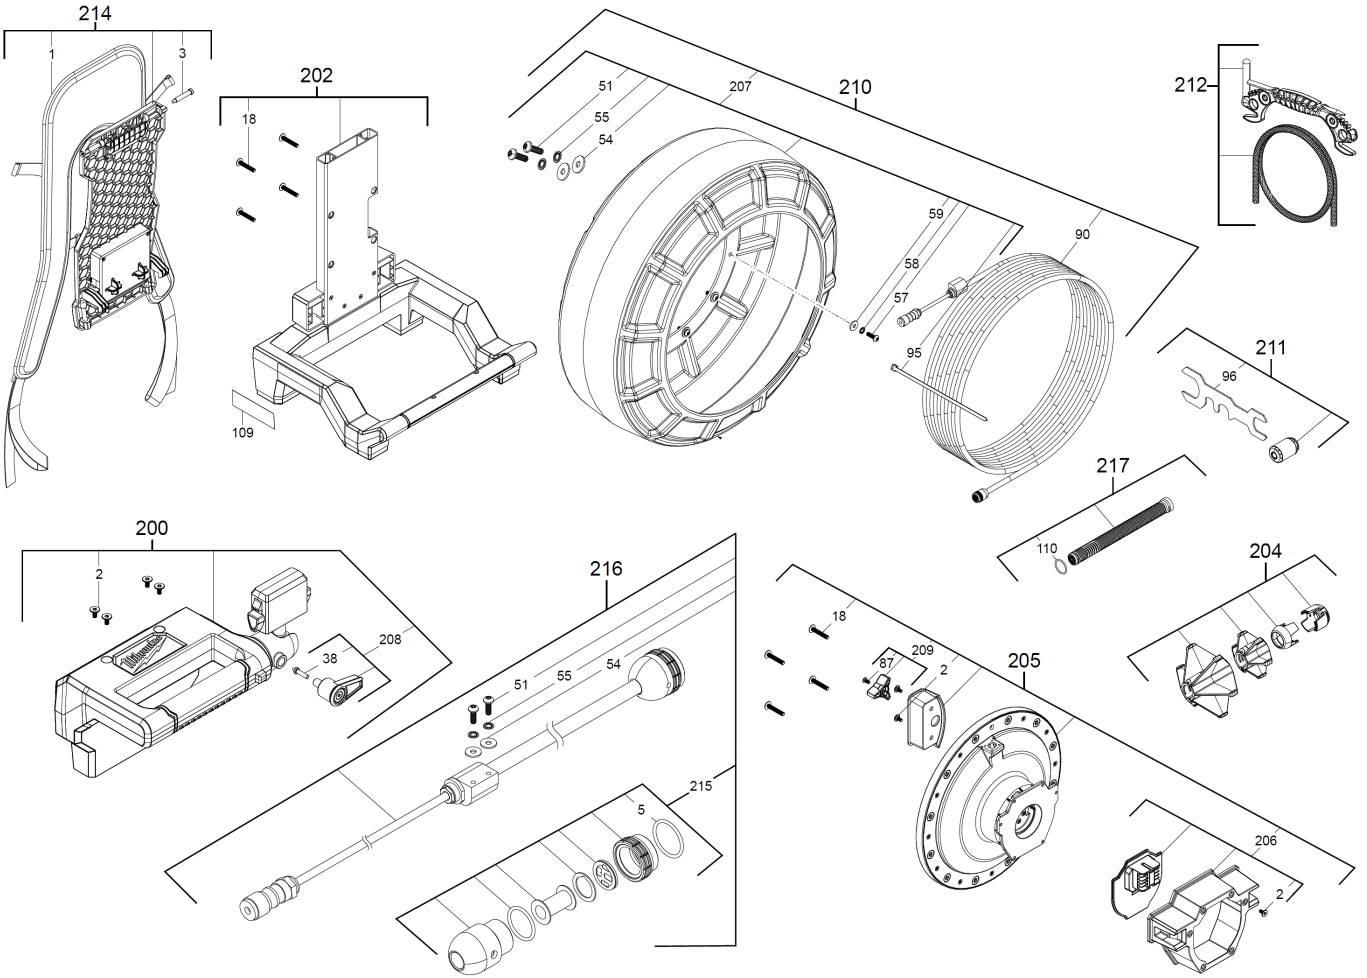

# M18SIC36HDR-0 SEWER INSPECT CAMERA XXX

4933493953 - M18SIC36HDR-0 - 4000481910

Position	Quantity	Description	Part number	EAN
0001 1	1	STRAP	4931473596	4058546354725
0002 2	12	SCREW	4931473597	4058546354732
0003 3	4	SCREW	4931473598	4058546354749
0005 4	1	O-RING	4931473599	4058546354756
0018 5	4	SCREW	4931473600	4058546354763
0038 6	1	SCREW	4931473601	4058546354770
0051 7	4	SCREW	4931473602	4058546354787
0054 8	4	SEALING WASHER	4931473603	4058546354794
0055 9	4	LOOKED WASHER	4931473604	4058546354800
0057 10	12	SCREW	4931473605	4058546354817
0058 11	12	LOOKED WASHER	4931473606	4058546354824
0059 12	12	SEALING WASHER	4931473607	4058546354831
0087 13	1	SCREW	4931473608	4058546354848
0090 14	1	CABLE	4931473609	4058546354855
0095 15	3	CABLE JOINT	4931473610	4058546354862
0096 16	1	WRENCH	4931473611	4058546354879
0109 17	1	RATING PLATE	4931496325	4058546534622
0110 18	1	O-RING	4931473613	4058546354893
0200 19	1	HANDLE SET	4931473614	4058546354909
0202 20	1	HOLDING DEVICE	4931473615	4058546354916
0204 21	1	GUIDE SLEEVE	4931473616	4058546354923
0205 22	1	CLAMPING SET	4931473617	4058546354930
0206 23	1	HOUSING	4931473618	4058546354947
0207 24	1	MOULDED PART	4931473619	4058546354954
0208 25	1	TURNING KNOB	4931473620	4058546354961
0209 26	1	TURNING KNOB	4931473621	4058546354978
0210 27	1	HUB	4931473622	4058546354985
0211 28	1	INSPECTION CAMERA	4931481926	4058546541187
0212 29	1	CABLE SET	4931473526	4058546354022
0214 30	1	WAISTBELT	4931473624	4058546355005
0215 31	1	SERVICE-KIT	4931473625	4058546355012
0216 32	1	INSPECTION CAMERA	4931473626	4058546355029
0217 33	1	SPRING	4931473627	4058546355036