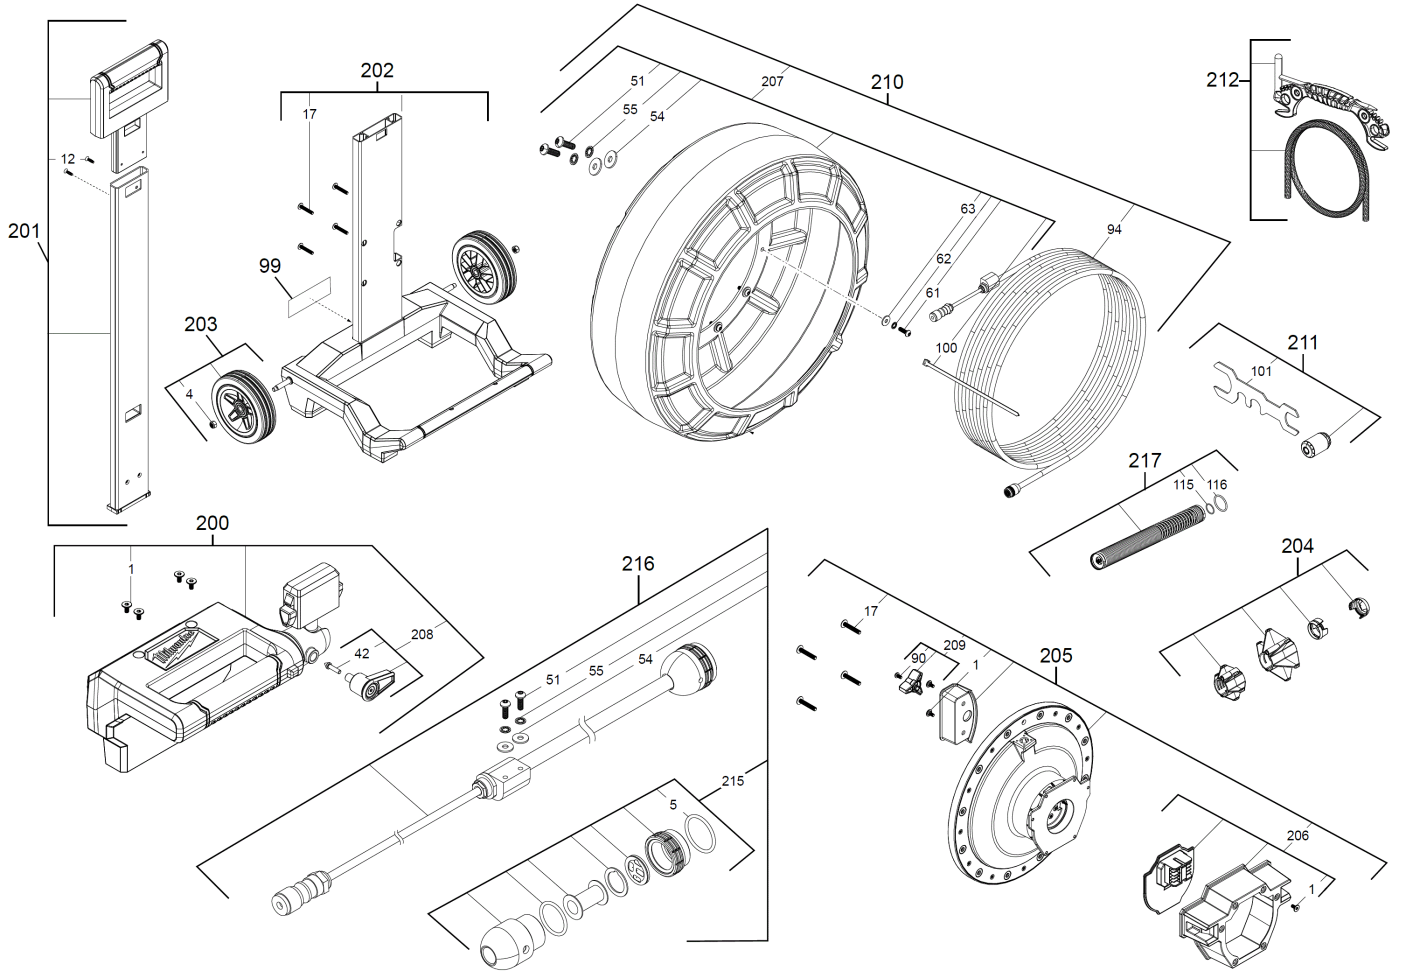

# M18SIC60HDR-0 SEWER INSPECT CAMERA XXX

4933493954 - M18SIC60HDR-0 - 4000481915

Position	Quantity	Description	Part number	EAN
0001 1	12	SCREW	4931473597	4058546354732
0004 2	2	LOCKING NUT	4931473628	4058546355043
0005 3	1	O-RING	4931473629	4058546355050
0012 4	3	SCREW	4931473630	4058546355067
0017 5	8	SCREW	4931473600	4058546354763
0042 6	1	SCREW	4931473601	4058546354770
0051 7	4	SCREW	4931473602	4058546354787
0054 8	4	SEALING WASHER	4931473603	4058546354794
0055 9	4	LOOKED WASHER	4931473604	4058546354800
0061 10	12	SCREW	4931473605	4058546354817
0062 11	12	LOOKED WASHER	4931473606	4058546354824
0063 12	12	SEALING WASHER	4931473607	4058546354831
0090 13	1	SCREW	4931473608	4058546354848
0094 14	1	CABLE	4931473631	4058546355074
0099 15	1	RATING PLATE	4931496326	4058546534639
0100 16	3	CABLE JOINT	4931473610	4058546354862
0101 17	1	WRENCH	4931473611	4058546354879
0115 18	1	O-RING	4931473613	4058546354893
0116 19	1	O-RING	4931473633	4058546355098
0200 20	1	HANDLE SET	4931473634	4058546355104
0201 21	1	HANDLE SET	4931473635	4058546355111
0202 22	1	HOLDING DEVICE	4931473636	4058546355128
0203 23	2	WHEEL	4931473637	4058546355135
0204 24	1	GUIDE SLEEVE	4931473638	4058546355142
0205 25	1	CLAMPING SET	4931473639	4058546355159
0206 26	1	HOUSING	4931473640	4058546355166
0207 27	1	MOULDED PART	4931473641	4058546355173
0208 28	1	TURNING KNOB	4931473620	4058546354961
0209 29	1	TURNING KNOB	4931473621	4058546354978
0210 30	1	HUB	4931473642	4058546355180
0212 31	1	CABLE SET	4931473526	4058546354022
0215 32	1	GUIDE	4931473644	4058546355203
0216 33	1	INSPECTION CAMERA	4931473645	4058546355210
0217 34	1	SPRING	4931473646	4058546355227