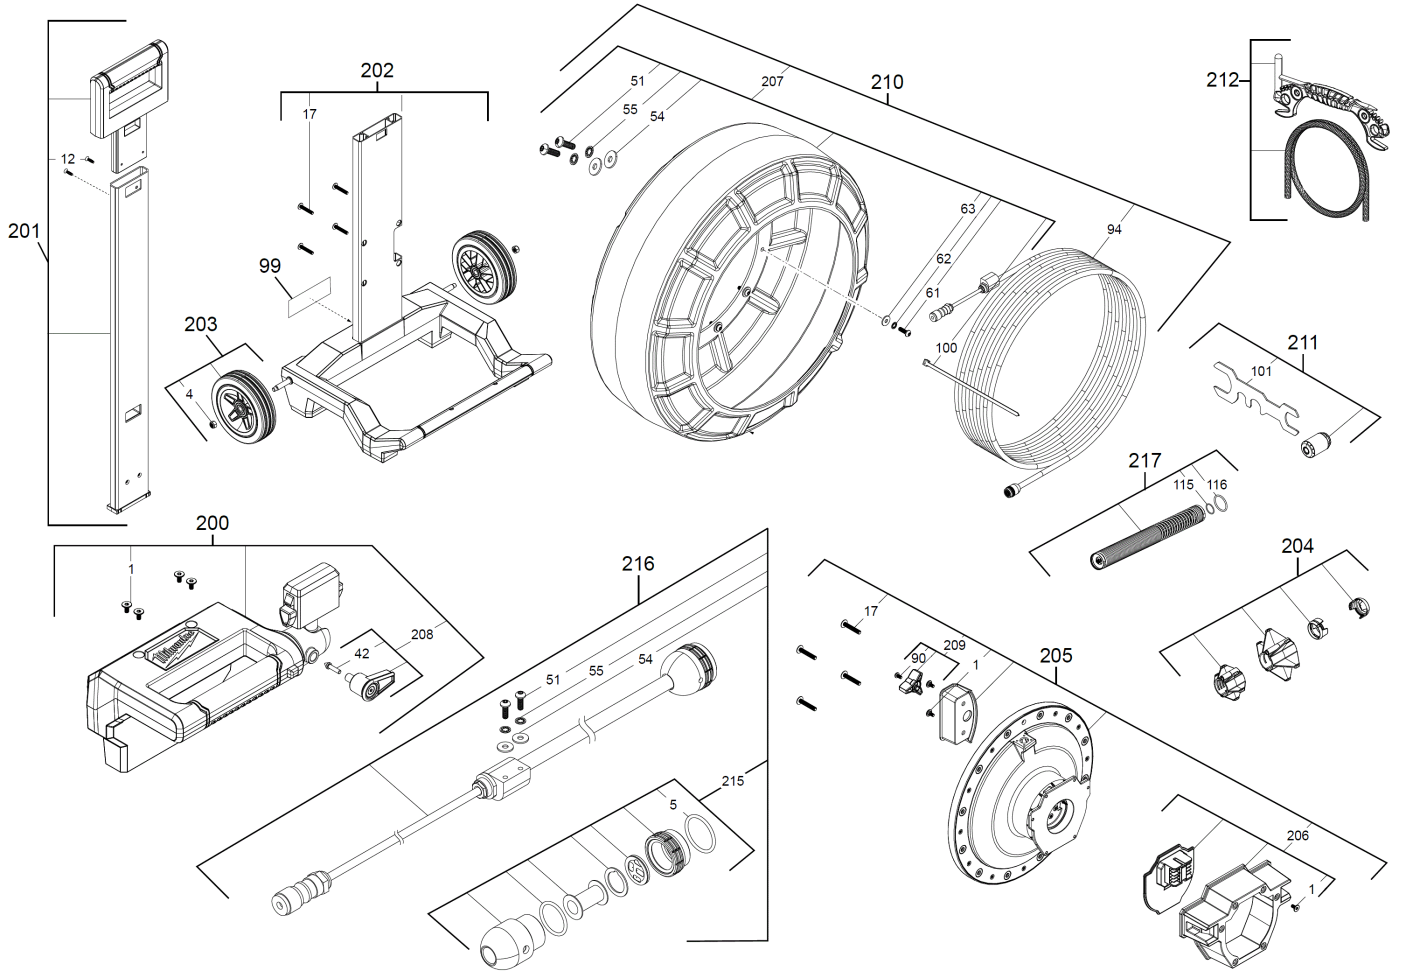

M18SIC60HDR-0 SEWER INSPECT CAMERA XXX

4933493954 - M18SIC60HDR-0 - 4000481915

Position	Quantity	Description	Part number	EAN
0001 1	12	SCREW	4931473597	4058546354732
0004 2	2	LOCKING NUT	4931473628	4058546355043
0005 3	1	O-RING	4931473629	4058546355050
0012 4	3	SCREW	4931473630	4058546355067
0017 5	8	SCREW	4931473600	4058546354763
0042 6	1	SCREW	4931473601	4058546354770
0051 7	4	SCREW	4931473602	4058546354787
0054 8	4	SEALING WASHER	4931473603	4058546354794
0055 9	4	LOOKED WASHER	4931473604	4058546354800
0061 10	12	SCREW	4931473605	4058546354817
0062 11	12	LOOKED WASHER	4931473606	4058546354824
0063 12	12	SEALING WASHER	4931473607	4058546354831
0090 13	1	SCREW	4931473608	4058546354848
0094 14	1	CABLE	4931473631	4058546355074
0099 15	1	RATING PLATE	4931496326	4058546534639
0100 16	3	CABLE JOINT	4931473610	4058546354862
0101 17	1	WRENCH	4931473611	4058546354879
0115 18	1	O-RING	4931473613	4058546354893
0116 19	1	O-RING	4931473633	4058546355098
0200 20	1	HANDLE SET	4931473634	4058546355104
0201 21	1	HANDLE SET	4931473635	4058546355111
0202 22	1	HOLDING DEVICE	4931473636	4058546355128
0203 23	2	WHEEL	4931473637	4058546355135
0204 24	1	GUIDE SLEEVE	4931473638	4058546355142
0205 25	1	CLAMPING SET	4931473639	4058546355159
0206 26	1	HOUSING	4931473640	4058546355166
0207 27	1	MOULDED PART	4931473641	4058546355173
0208 28	1	TURNING KNOB	4931473620	4058546354961
0209 29	1	TURNING KNOB	4931473621	4058546354978
0210 30	1	HUB	4931473642	4058546355180
0211 31	1	INSPECTION CAMERA	Item discontinued(4931481927)	
0212 32	1	CABLE SET	4931473526	4058546354022
0215 33	1	GUIDE	4931473644	4058546355203
0216 34	1	INSPECTION CAMERA	4931473645	4058546355210
0217 35	1	SPRING	4931473646	4058546355227