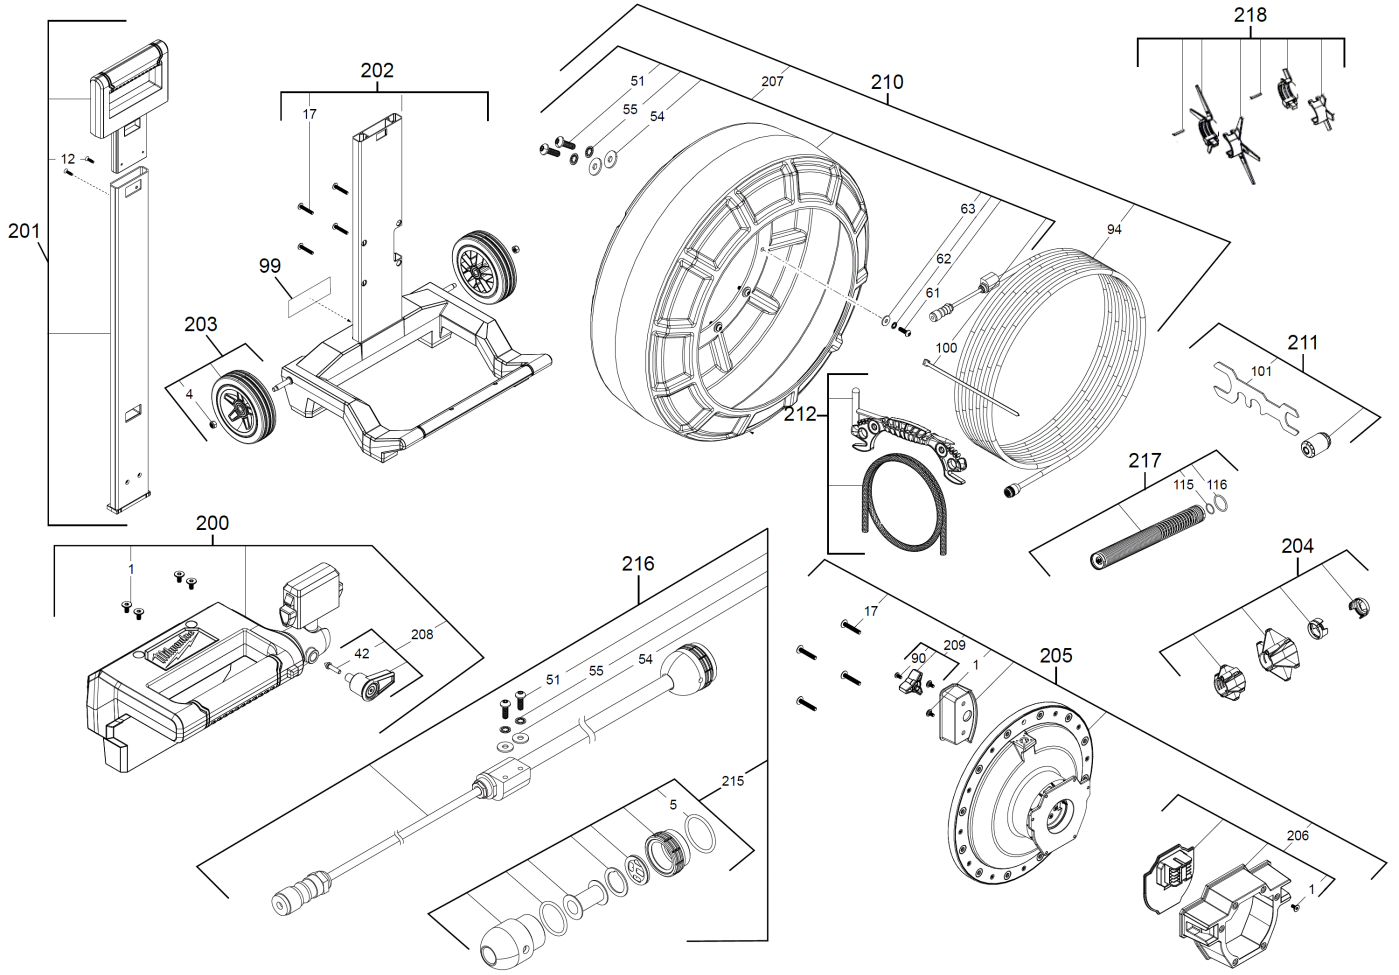

M18SIC60SCHDR-0 SEWER INSPECT CAMERA XXX

4933493955 - M18SIC60SCHDR-0 - 4000481920

Position	Quantity	Description	Part number	EAN
0001 1	12	SCREW	4931473597	4058546354732
0004 2	2	LOCKING NUT	4931473628	4058546355043
0005 3	1	O-RING	4931473629	4058546355050
0012 4	3	SCREW	4931473630	4058546355067
0017 5	8	SCREW	4931473600	4058546354763
0042 6	1	SCREW	4931473601	4058546354770
0051 7	4	SCREW	4931473602	4058546354787
0054 8	4	SEALING WASHER	4931473603	4058546354794
0055 9	4	LOOKED WASHER	4931473604	4058546354800
0061 10	12	SCREW	4931473605	4058546354817
0062 11	12	LOOKED WASHER	4931473606	4058546354824
0063 12	12	SEALING WASHER	4931473607	4058546354831
0090 13	1	SCREW	4931473608	4058546354848
0094 14	1	CABLE	4931494956	4058546486242
0099 15	1	RATING PLATE	4931496327	4058546534646
0100 16	3	CABLE JOINT	4931473610	4058546354862
0101 17	1	WRENCH	4931473611	4058546354879
0115 18	1	O-RING	4931473613	4058546354893
0116 19	1	O-RING	4931473633	4058546355098
0200 20	1	HANDLE SET	4931473634	4058546355104
0201 21	1	HANDLE SET	4931494958	4058546486266
0202 22	1	HOLDING DEVICE	4931494959	4058546486273
0203 23	2	WHEEL	4931473637	4058546355135
0204 24	1	GUIDE SLEEVE	4931473616	4058546354923
0205 25	1	CLAMPING SET	4931494960	4058546486280
0206 26	1	HOUSING	4931494961	4058546486297
0207 27	1	MOULDED PART	4931494962	4058546486303
0208 28	1	TURNING KNOB	4931473620	4058546354961
0209 29	1	TURNING KNOB	4931473621	4058546354978
0210 30	1	HUB	4931494963	4058546486310
0211 31	1	INSPECTION CAMERA	4931481926	4058546541187
0212 32	1	CABLE SET	4931473526	4058546354022
0215 33	1	SERVICE-KIT	4931473625	4058546355012
0216 34	1	INSPECTION CAMERA	4931473626	4058546355029
0217 35	1	SPRING	4931473627	4058546355036
0218 36	1	GUIDE SLEEVE	4931494964	4058546486327