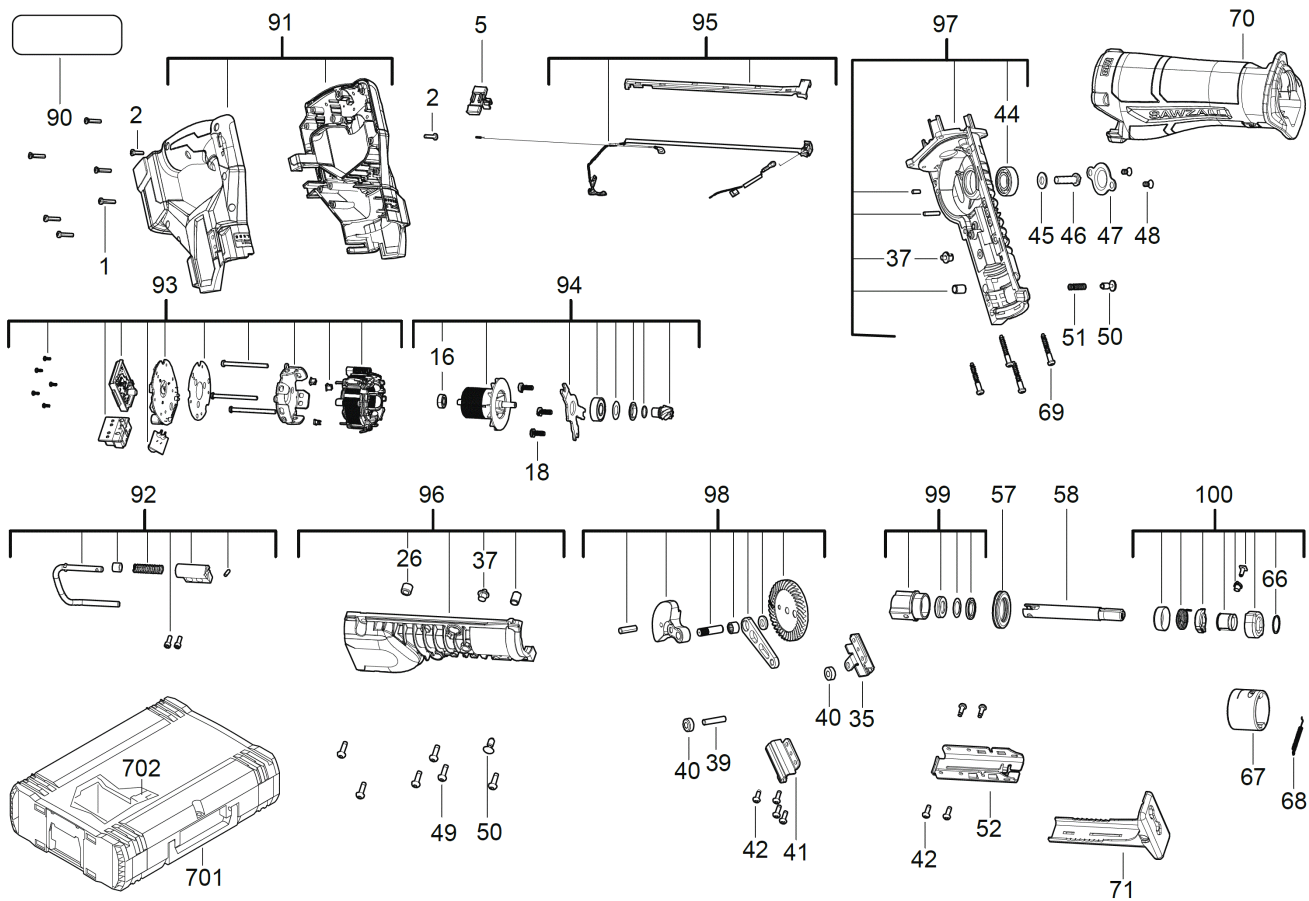

**M18FSZ-0 SAWZALL XXX**

**4933498063 - M18FSZ-0 - 4000497590**

Position	Quantity	Description	Part number	EAN
0001 1	6	SCREW	06827261	4058546068967
0002 2	2	SCREW	4931454146	4002395285600
0005 3	1	SLIDER	4931473770	4058546363383
0016 4	1	BEARING	4931473771	4058546363390
0018 5	3	SCREW	4931436635	4002395258017
0026 6	1	BUSHING	4931473772	4058546363406
0035 7	1	SUPPORT BRACKET	4931473773	4058546363413
0037 8	2	PIN	4931473774	4058546363420
0039 9	1	PIN	4931473775	4058546363437
0040 10	2	SPACER	4931473776	4058546363444
0041 11	1	COVER	4931473777	4058546363451
0042 12	8	SCREW	661113007	4002395824502
0044 13	1	BALL BEARING	4931473778	4058546363468
0045 14	1	WASHER	4931473779	4058546363475
0046 15	1	SCREW	4931473780	4058546363482
0047 16	1	PLATE	4931436036	4002395878390
0048 17	2	SCREW	4931473781	4058546363499
0049 18	6	SCREW	4931435228	4002395860128
0050 19	2	BUTTON	4931473782	4058546363505
0051 20	1	SPRING	4931473783	4058546363512
0052 21	1	BRACKET	4931473784	4058546363529
0057 22	1	SEAL	4931473786	4058546363543
0058 23	1	SPINDLE	4931494973	4058546486419
0066 24	1	RETAINING RING	4931473788	4058546363567
0067 25	1	CAM	4931473789	4058546363574
0068 26	1	SPRING	4931436050	4002395876334
0069 27	4	SCREW	4931454053	4002395282098
0070 28	1	COVER	4931473790	4058546363581
0071 29	1	SHOE REL.LEVER KIT	4931473791	4058546363598
0090 30	1	RATING PLATE	4931495547	4058546492151
0091 31	1	HOUSING	4931473793	4058546363611
0092 32	1	HOOK	4931473794	4058546363628
0093 33	1	ELECTRONIC	4931495548	4058546492168
0094 34	1	ROTOR	4931495549	4058546492175
0095 35	1	LED LIGHT	4931473797	4058546363659
0096 36	1	GEAR CASE	4931473798	4058546363666
0097 37	1	GEAR CASE	4931473799	4058546363673
0098 38	1	CRANK ASSEMBLY	4931473800	4058546363680
0099 39	1	BUSHING	4931473801	4058546363697
0100 40	1	ACCEPTANCE	4931473802	4058546363703
0702 41	1	INSERT	4931473803	4058546363710