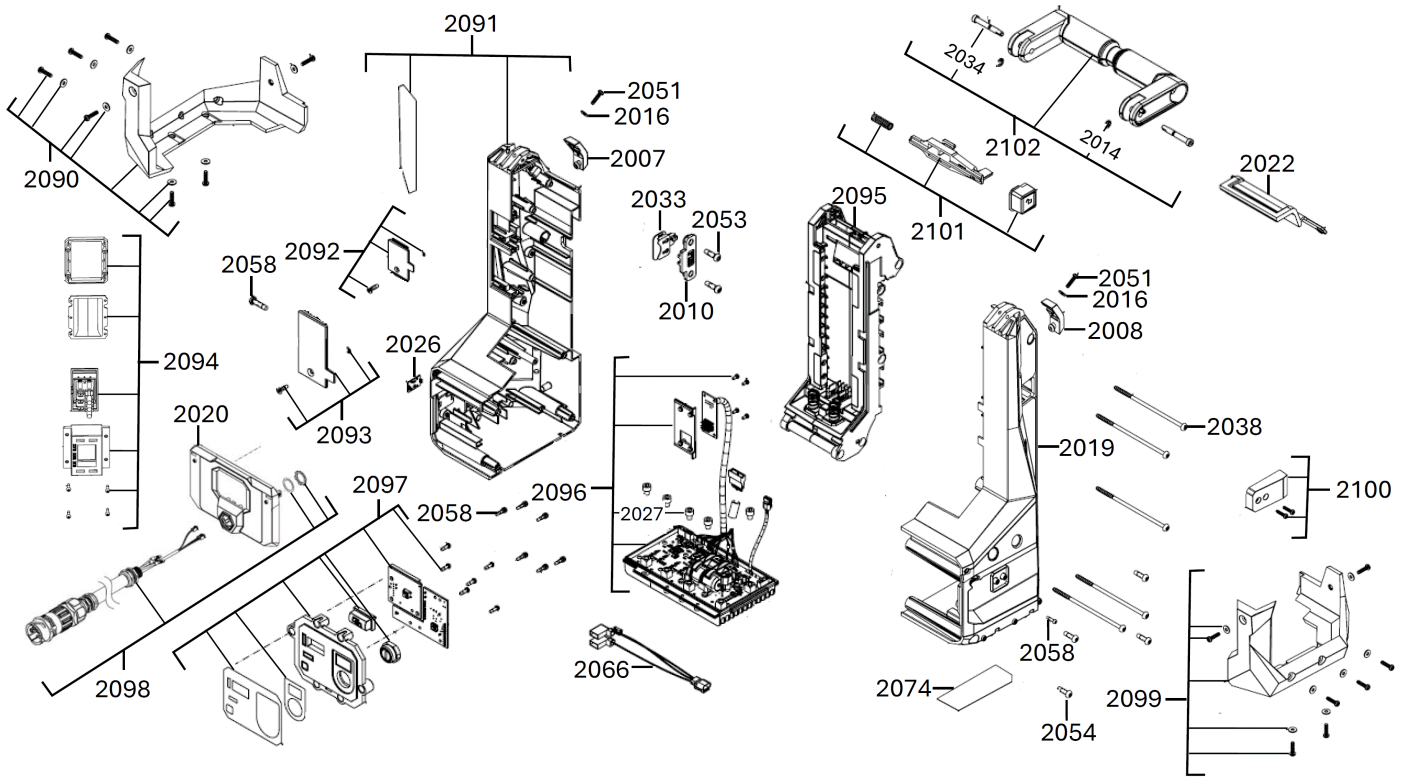

MXFCVHF-0 CONCRETE VIBRATOR XXX

4933498132 - MXFCVHF-0 - 4000503590

Position	Quantity	Description	Part number	EAN
1004 1	1	COVER	4931494556	4058546471286
1005 2	1	REMOTE TSC CONTROL	4931480576	4058546425913
1007 3	1	SAFETY STRAP	4931507699	4058546602109
1008 4	8	WAISTBELT	4931507700	4058546602116
1010 5	1	HOLDING BRACKET	4931507701	4058546602123
2007 6	1	RUBBER BUMPER	4931507985	4058546626471
2008 7	1	RUBBER BUMPER	4931507986	4058546626488
2010 8	1	HOLDER	4931507987	4058546626495
2014 9	2	RING	4931507707	4058546602185
2016 10	16	WASHER	4931507988	4058546626501
2019 11	1	COVER	4931507989	4058546626518
2020 12	1	HOUSING	4931507990	4058546626525
2022 13	1	COVER	4931507991	4058546626532
2026 14	1	PLATE	4931507703	4058546602147
2027 15	5	SCREW	4931507992	4058546626549
2033 16	1	ELECTRONIC	4931480603	4058546426187
2034 17	2	PIN	4931507706	4058546602178
2038 18	5	SCREW	4931480041	4058546398040
2051 19	18	SCREW	4931507993	4058546626556
2053 20	2	SCREW	4931507994	4058546626563
2054 21	6	SCREW	4931480042	4058546398057
2058 22	12	SCREW	4931494567	4058546471392
2066 23	1	SWITCH	4931507995	4058546626570
2074 24	1	RATING PLATE	4931507996	4058546626587
2090 25	1	BRACKET	4931507997	4058546626594
2091 26	1	HOUSING	4931507998	4058546626600
2092 27	1	COVER	4931507300	4058546598112
2093 28	1	COVER	4931507299	4058546598105
2094 29	1	SWITCH KIT	4931494569	4058546471415
2095 30	1	GUIDE RAIL	4931507999	4058546626617
2096 31	1	ELECTRONIC	4931508000	4058546626624
2097 32	1	SWITCH BUTTON	4931508001	4058546626631
2098 33	1	SWITCH BAR	4931508002	4058546626648
2099 34	1	BRACKET	4931508003	4058546626655
2100 35	1	BRACKET	4931508004	4058546626662
2101 36	1	PIN	4931507711	4058546602222
2102 37	1	HANDLE SET	4931507712	4058546602239