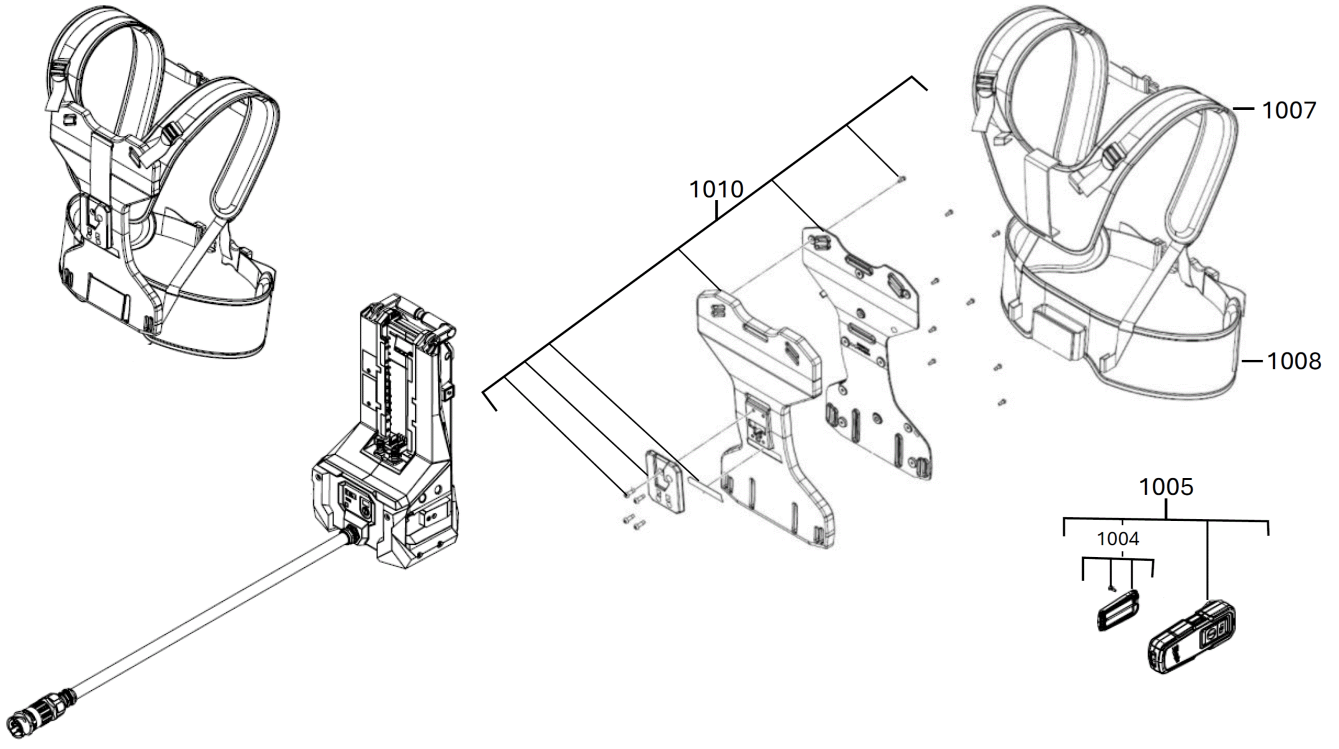

MXFCVHF-0 CONCRETE VIBRATOR XXX

4933498132 - MXFCVHF-0 - 4000503590

Position	Quantity	Description	Part number	EAN
1004 1	1	COVER	4931494556	4058546471286
1005 2	1	REMOTE TSC CONTROL	4931480576	4058546425913
1007 3	1	SAFETY STRAP	4931507699	4058546602109
1008 4	8	WAISTBELT	4931507700	4058546602116
1010 5	1	HOLDING BRACKET	4931507701	4058546602123
2007 6	1	RUBBER BUMPER	4931507985	4058546626471
2008 7	1	RUBBER BUMPER	4931507986	4058546626488
2010 8	1	HOLDER	4931507987	4058546626495
2014 9	2	RING	4931507707	4058546602185
2016 10	16	WASHER	4931507988	4058546626501
2019 11	1	COVER	4931507989	4058546626518
2020 12	1	HOUSING	4931507990	4058546626525
2022 13	1	COVER	4931507991	4058546626532
2026 14	1	PLATE	4931507703	4058546602147
2027 15	5	SCREW	4931507992	4058546626549
2033 16	1	ELECTRONIC	4931480603	4058546426187
2034 17	2	PIN	4931507706	4058546602178
2038 18	5	SCREW	4931480041	4058546398040
2051 19	18	SCREW	4931507993	4058546626556
2053 20	2	SCREW	4931507994	4058546626563
2054 21	6	SCREW	4931480042	4058546398057
2058 22	12	SCREW	4931494567	4058546471392
2066 23	1	SWITCH	4931507995	4058546626570
2074 24	1	RATING PLATE	4931507996	4058546626587
2090 25	1	BRACKET	4931507997	4058546626594
2091 26	1	HOUSING	4931507998	4058546626600
2092 27	1	COVER	4931507300	4058546598112
2093 28	1	COVER	4931507299	4058546598105
2094 29	1	SWITCH KIT	4931494569	4058546471415
2095 30	1	GUIDE RAIL	4931507999	4058546626617
2096 31	1	ELECTRONIC	4931508000	4058546626624
2097 32	1	SWITCH BUTTON	4931508001	4058546626631
2098 33	1	SWITCH BAR	4931508002	4058546626648
2099 34	1	BRACKET	4931508003	4058546626655
2100 35	1	BRACKET	4931508004	4058546626662
2101 36	1	PIN	4931507711	4058546602222
2102 37	1	HANDLE SET	4931507712	4058546602239