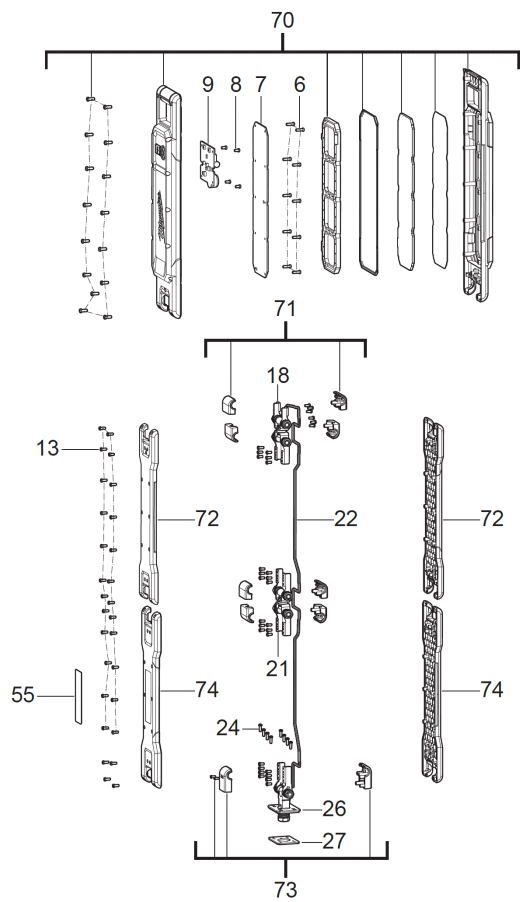

M18ABL-0 AREA BOOM LIGHT XXX

4933498147 - M18ABL-0 - 4000503425

Position	Quantity	Description	Part number	EAN
0006 1	1	SCREW	4931506308	4058546556228
0007 2	1	PRINTED CIRC. BOARD	4931506309	4058546556235
0008 3	1	SCREW	4931506310	4058546556242
0009 4	1	ELECTRONIC	4931506311	4058546556259
0013 5	1	SCREW	4931506312	4058546556266
0018 6	1	HINGE PIECE	4931506313	4058546556273
0021 7	1	HINGE PIECE	4931506314	4058546556280
0022 8	1	WIRE	4931506315	4058546556297
0024 9	1	SCREW	4931506316	4058546556303
0026 10	1	HINGE PIECE	4931506317	4058546556310
0027 11	1	PLATE	4931506318	4058546556327
0028 12	1	HOUSING	4931506319	4058546556334
0030 13	1	BUTTON	4931506320	4058546556341
0033 14	1	GASKET	4931506321	4058546556358
0034 15	1	COVER	4931506322	4058546556365
0035 16	1	SUPPORTING PLATE	4931506323	4058546556372
0036 17	1	SUPPORTING PLATE	4931506324	4058546556389
0037 18	1	BUSHING	4931506325	4058546556396
0040 19	1	SCREW	4931506326	4058546556402
0043 20	1	SHAFT	4931506327	4058546556419
0044 21	1	ROCKER BAR	4931506328	4058546556426
0045 22	1	ROCKER BAR	4931506329	4058546556433
0046 23	1	BLOCK	4931506330	4058546556440
0052 24	1	HOUSING	4931506331	4058546556457
0053 25	1	SCREW	4931506332	4058546556464
0054 26	1	COVER	4931506333	4058546556471
0055 27	1	RATING PLATE	4931506334	4058546556488
0070 28	1	ASSEMBLY KIT	4931506335	4058546556495
0071 29	4	COVER	4931506336	4058546556501
0072 30	1	HOUSING	4931506337	4058546556518
0073 31	1	COVER	4931506338	4058546556525
0074 32	1	HOUSING	4931506339	4058546556532
0075 33	1	ELECTRONIC	4931506340	4058546556549
0076 34	1	SHAFT	4931506341	4058546556556
0077 35	1	COVER	4931506342	4058546556563
0078 36	1	SHAFT	4931506343	4058546556570
0079 37	1	SHAFT	4931506344	4058546556587