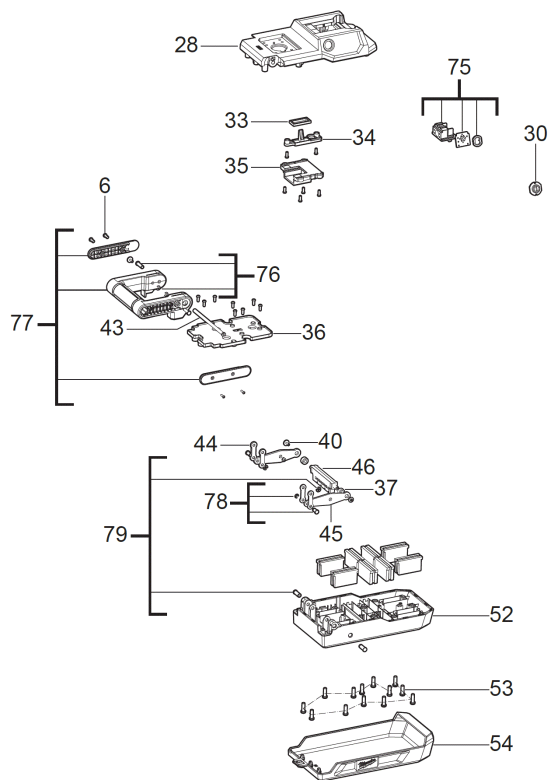

M18ABL-0 AREA BOOM LIGHT XXX

4933498147 - M18ABL-0 - 4000503425

Position	Quantity	Description	Part number	EAN
0006 1	1	SCREW	4931506308	4058546556228
0007 2	1	PRINTED CIRC. BOARD	4931506309	4058546556235
0008 3	1	SCREW	4931506310	4058546556242
0009 4	1	ELECTRONIC	4931506311	4058546556259
0013 5	1	SCREW	4931506312	4058546556266
0018 6	1	HINGE PIECE	4931506313	4058546556273
0021 7	1	HINGE PIECE	4931506314	4058546556280
0022 8	1	WIRE	4931506315	4058546556297
0024 9	1	SCREW	4931506316	4058546556303
0026 10	1	HINGE PIECE	4931506317	4058546556310
0027 11	1	PLATE	4931506318	4058546556327
0028 12	1	HOUSING	4931506319	4058546556334
0030 13	1	BUTTON	4931506320	4058546556341
0033 14	1	GASKET	4931506321	4058546556358
0034 15	1	COVER	4931506322	4058546556365
0035 16	1	SUPPORTING PLATE	4931506323	4058546556372
0036 17	1	SUPPORTING PLATE	4931506324	4058546556389
0037 18	1	BUSHING	4931506325	4058546556396
0040 19	1	SCREW	4931506326	4058546556402
0043 20	1	SHAFT	4931506327	4058546556419
0044 21	1	ROCKER BAR	4931506328	4058546556426
0045 22	1	ROCKER BAR	4931506329	4058546556433
0046 23	1	BLOCK	4931506330	4058546556440
0052 24	1	HOUSING	4931506331	4058546556457
0053 25	1	SCREW	4931506332	4058546556464
0054 26	1	COVER	4931506333	4058546556471
0055 27	1	RATING PLATE	4931506334	4058546556488
0070 28	1	ASSEMBLY KIT	4931506335	4058546556495
0071 29	4	COVER	4931506336	4058546556501
0072 30	1	HOUSING	4931506337	4058546556518
0073 31	1	COVER	4931506338	4058546556525
0074 32	1	HOUSING	4931506339	4058546556532
0075 33	1	ELECTRONIC	4931506340	4058546556549
0076 34	1	SHAFT	4931506341	4058546556556
0077 35	1	COVER	4931506342	4058546556563
0078 36	1	SHAFT	4931506343	4058546556570
0079 37	1	SHAFT	4931506344	4058546556587