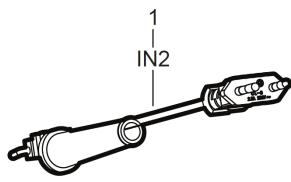

# M18MDTL-0 MULTI-DIRECTIONAL LIGHT IN2

4933498149 - M18MDTL-0 - 4000503582

<b>Position</b>	<b>Quantity</b>	<b>Description</b>	<b>Part number</b>	<b>EAN</b>
1	1	PART NOT DEATAILED	1000063920	
0001 2	1	CONNECTION CABLE	4931473767	4058546363352
0002 3	1	CONNECTION CABLE	4931473765	4058546363338