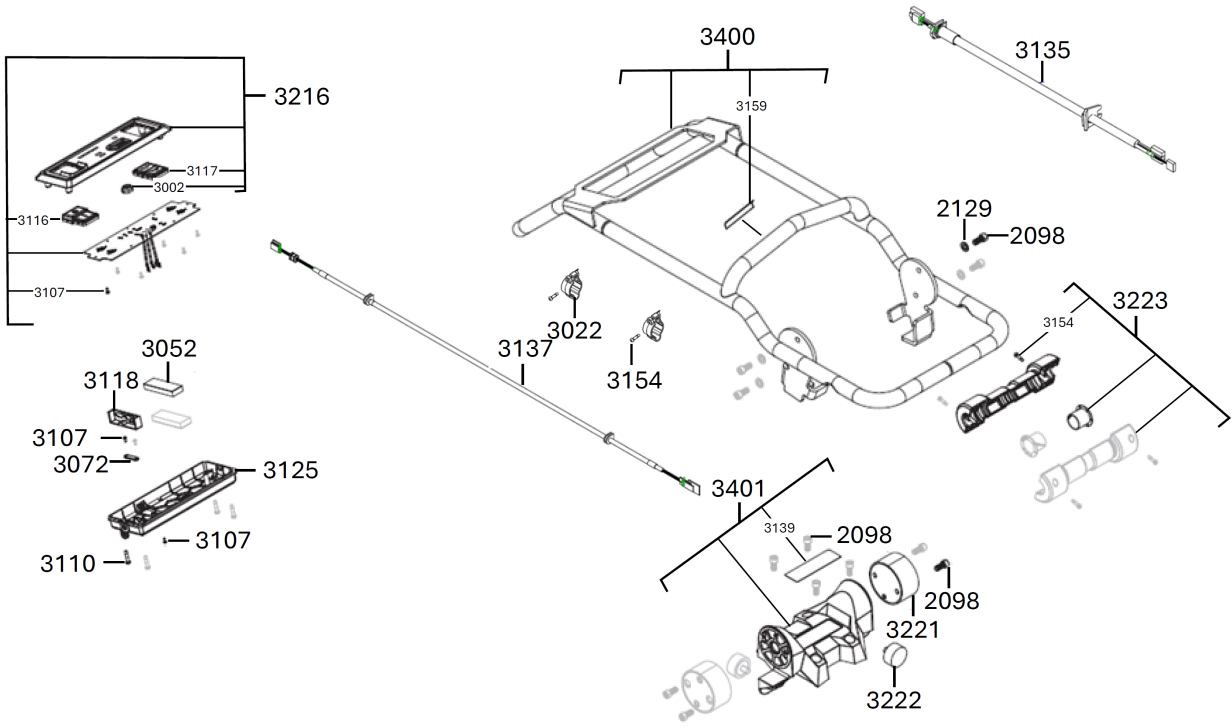

MXFRAM60-122IN2 MX FUEL RAMMER IN2

4933498159 - MXFRAM60-122 - 4000503660

5200

Position	Quantity	Description	Part number	EAN
1005 1	1	CLUTCH	4931508768	4058546634308
1011 2	1	CRANKSHAFT	4931508769	4058546634315
1012 3	1	COVER	4931508770	4058546634322
1021 4	2	SCREW	4931508771	4058546634339
1050 5	1	SCREW	4931508772	4058546634346
1051 6	1	SCREW	4931508773	4058546634353
1058 7	3	SCREW	4931479984	4058546397470
1078 8	2	RING	4931508774	4058546634360
1083 9	1	RETAINING RING	4931508775	4058546634377
1093 10	1	SCREW	4931508776	4058546634384
1094 11	7	SCREW	4931508777	4058546634391
1095 12	4	SCREW	4931508778	4058546634407
1097 13	8	SCREW	4931508779	4058546634414
1101 14	1	SEAL	4931508780	4058546634421
1128 15	1	WASHER	4931508781	4058546634438
1130 16	1	WASHER	4931508782	4058546634445
1131 17	1	WASHER	4931508783	4058546634452
1146 18	3	WASHER	4931506705	4058546560195
1203 19	1	CLUTCH	4931508784	4058546634469
1207 20	1	STATOR	4931508785	4058546634476
1209 21	1	SHAFT	4931508786	4058546634483
1212 22	1	GEAR UNIT	4931508787	4058546634490
1213 23	1	SHAFT	4931508788	4058546634506
1225 24	1	COVER	4931508789	4058546634513
1229 25	1	ROTOR	4931508790	4058546634520
2003 26	2	RUBBER BUMPER	4931508791	4058546634537
2017 27	1	BEARING NEEDLE	4931508792	4058546634544
2019 28	4	SCREW	4931508793	4058546634551
2020 29	4	SCREW	4931508794	4058546634568
2033 30	1	CRANK ASSEMBLY	4931508795	4058546634575
2047 31	1	RING	4931508796	4058546634582
2056 32	2	BRACKET	4931508797	4058546634599
2063 33	1	RING	4931508798	4058546634605
2064 34	1	FOAM	4931508799	4058546634612
2084 35	2	SPACER	4931508800	4058546634629
2090 36	3	SCREW	4931508801	4058546634636
2091 37	8	SCREW	4931494501	4058546470739
2096 38	8	SCREW	4931508802	4058546634643
2098 39	16	SCREW	4931508803	4058546634650
2099 40	4	SCREW	4931508804	4058546634667
2100 41	1	SEAL	4931508805	4058546634674
2127 42	2	BRACKET	4931508806	4058546634681
2129 43	8	WASHER	4931494491	4058546470630
2150 44	1	SEAL	4931508807	4058546634698
2155 45	2	SCREW	4931508808	4058546634704
2204 46	1	HOLDER	4931508809	4058546634711
2205 47	1	SWITCH BOARD	4931508810	4058546634728
2208 48	1	CRANKCASE	4931508811	4058546634735
2210 49	1	CONNECTING ROD	4931508812	4058546634742
2218 50	1	PIVOT	4931508813	4058546634759