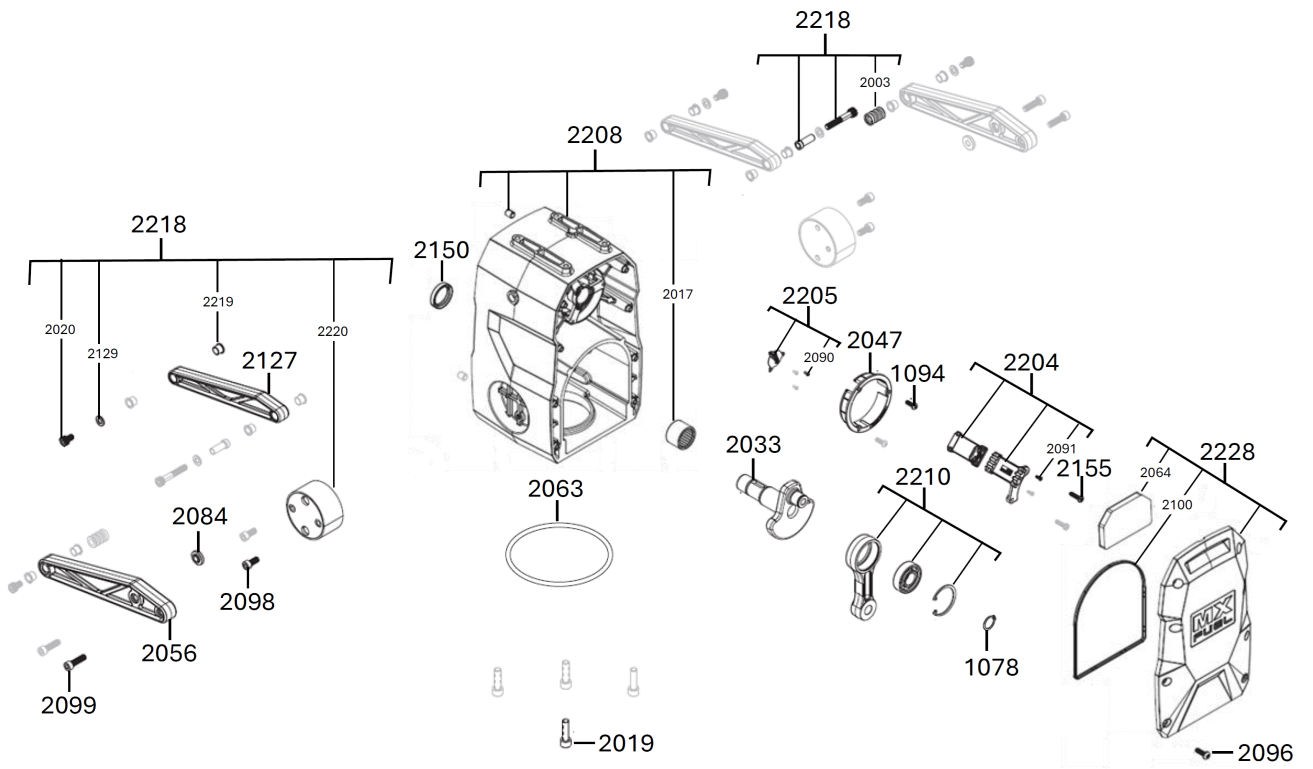

MXFRAM60-122IN2 MX FUEL RAMMER IN2

4933498159 - MXFRAM60-122 - 4000503660

5200

Position	Quantity	Description	Part number	EAN
1005 1	1	CLUTCH	4931508768	4058546634308
1011 2	1	CRANKSHAFT	4931508769	4058546634315
1012 3	1	COVER	4931508770	4058546634322
1021 4	2	SCREW	4931508771	4058546634339
1050 5	1	SCREW	4931508772	4058546634346
1051 6	1	SCREW	4931508773	4058546634353
1058 7	3	SCREW	4931479984	4058546397470
1078 8	2	RING	4931508774	4058546634360
1083 9	1	RETAINING RING	4931508775	4058546634377
1093 10	1	SCREW	4931508776	4058546634384
1094 11	7	SCREW	4931508777	4058546634391
1095 12	4	SCREW	4931508778	4058546634407
1097 13	8	SCREW	4931508779	4058546634414
1101 14	1	SEAL	4931508780	4058546634421
1128 15	1	WASHER	4931508781	4058546634438
1130 16	1	WASHER	4931508782	4058546634445
1131 17	1	WASHER	4931508783	4058546634452
1146 18	3	WASHER	4931506705	4058546560195
1203 19	1	CLUTCH	4931508784	4058546634469
1207 20	1	STATOR	4931508785	4058546634476
1209 21	1	SHAFT	4931508786	4058546634483
1212 22	1	GEAR UNIT	4931508787	4058546634490
1213 23	1	SHAFT	4931508788	4058546634506
1225 24	1	COVER	4931508789	4058546634513
1229 25	1	ROTOR	4931508790	4058546634520
2003 26	2	RUBBER BUMPER	4931508791	4058546634537
2017 27	1	BEARING NEEDLE	4931508792	4058546634544
2019 28	4	SCREW	4931508793	4058546634551
2020 29	4	SCREW	4931508794	4058546634568
2033 30	1	CRANK ASSEMBLY	4931508795	4058546634575
2047 31	1	RING	4931508796	4058546634582
2056 32	2	BRACKET	4931508797	4058546634599
2063 33	1	RING	4931508798	4058546634605
2064 34	1	FOAM	4931508799	4058546634612
2084 35	2	SPACER	4931508800	4058546634629
2090 36	3	SCREW	4931508801	4058546634636
2091 37	8	SCREW	4931494501	4058546470739
2096 38	8	SCREW	4931508802	4058546634643
2098 39	16	SCREW	4931508803	4058546634650
2099 40	4	SCREW	4931508804	4058546634667
2100 41	1	SEAL	4931508805	4058546634674
2127 42	2	BRACKET	4931508806	4058546634681
2129 43	8	WASHER	4931494491	4058546470630
2150 44	1	SEAL	4931508807	4058546634698
2155 45	2	SCREW	4931508808	4058546634704
2204 46	1	HOLDER	4931508809	4058546634711
2205 47	1	SWITCH BOARD	4931508810	4058546634728
2208 48	1	CRANKCASE	4931508811	4058546634735
2210 49	1	CONNECTING ROD	4931508812	4058546634742
2218 50	1	PIVOT	4931508813	4058546634759