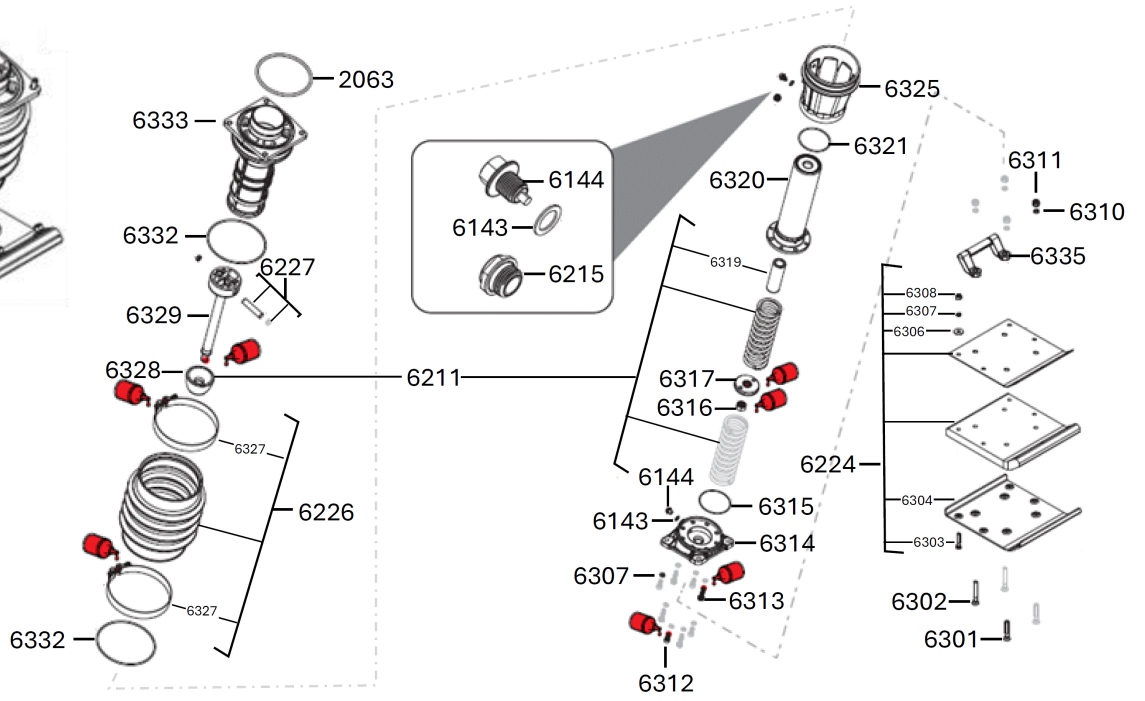

Position	Quantity	Description	Part number	EAN
1005 1	1	CLUTCH	4931508768	4058546634308
1011 2	1	CRANKSHAFT	4931508769	4058546634315
1012 3	1	COVER	4931508770	4058546634322
1021 4	2	SCREW	4931508771	4058546634339
1050 5	1	SCREW	4931508772	4058546634346
1051 6	1	SCREW	4931508773	4058546634353
1058 7	3	SCREW	4931479984	4058546397470
1078 8	2	RING	4931508774	4058546634360
1083 9	1	RETAINING RING	4931508775	4058546634377
1093 10	1	SCREW	4931508776	4058546634384
1094 11	7	SCREW	4931508777	4058546634391
1095 12	4	SCREW	4931508778	4058546634407
1097 13	8	SCREW	4931508779	4058546634414
1101 14	1	SEAL	4931508780	4058546634421
1128 15	1	WASHER	4931508781	4058546634438
1130 16	1	WASHER	4931508782	4058546634445
1131 17	1	WASHER	4931508783	4058546634452
1146 18	3	WASHER	4931506705	4058546560195
1203 19	1	CLUTCH	4931508784	4058546634469
1207 20	1	STATOR	4931508785	4058546634476
1209 21	1	SHAFT	4931508786	4058546634483
1212 22	1	GEAR UNIT	4931508787	4058546634490
1213 23	1	SHAFT	4931508788	4058546634506
1225 24	1	COVER	4931508789	4058546634513
1229 25	1	ROTOR	4931508790	4058546634520
2003 26	2	RUBBER BUMPER	4931508791	4058546634537
2017 27	1	BEARING NEEDLE	4931508792	4058546634544
2019 28	4	SCREW	4931508793	4058546634551
2020 29	4	SCREW	4931508794	4058546634568
2033 30	1	CRANK ASSEMBLY	4931508795	4058546634575
2047 31	1	RING	4931508796	4058546634582
2056 32	2	BRACKET	4931508797	4058546634599
2063 33	1	RING	4931508798	4058546634605
2064 34	1	FOAM	4931508799	4058546634612
2084 35	2	SPACER	4931508800	4058546634629
2090 36	3	SCREW	4931508801	4058546634636
2091 37	8	SCREW	4931494501	4058546470739
2096 38	8	SCREW	4931508802	4058546634643
2098 39	16	SCREW	4931508803	4058546634650
2099 40	4	SCREW	4931508804	4058546634667
2100 41	1	SEAL	4931508805	4058546634674
2127 42	2	BRACKET	4931508806	4058546634681
2129 43	8	WASHER	4931494491	4058546470630
2150 44	1	SEAL	4931508807	4058546634698
2155 45	2	SCREW	4931508808	4058546634704
2204 46	1	HOLDER	4931508809	4058546634711
2205 47	1	SWITCH BOARD	4931508810	4058546634728
2208 48	1	CRANKCASE	4931508811	4058546634735
2210 49	1	CONNECTING ROD	4931508812	4058546634742
2218 50	1	PIVOT	4931508813	4058546634759