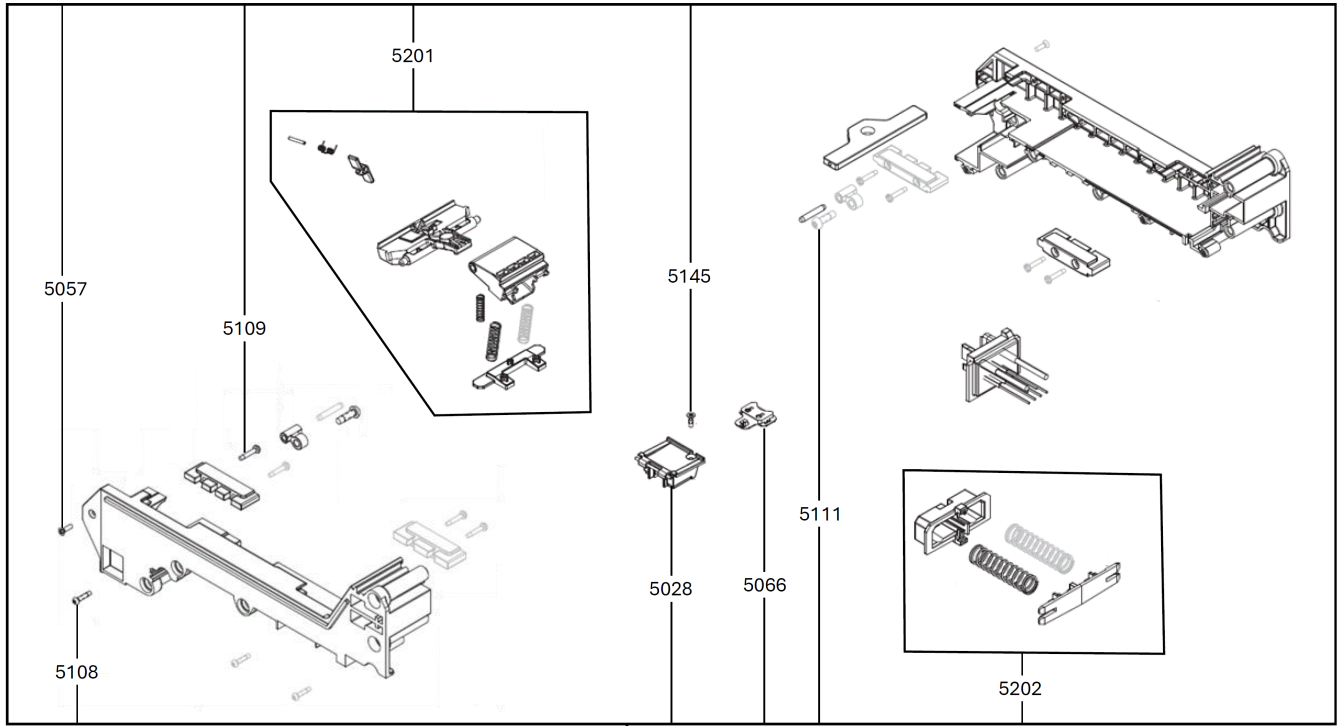

MXFRAM60-122IN2 MX FUEL RAMMER IN2

4933498159 - MXFRAM60-122 - 4000503660

5200

Position	Quantity	Description	Part number	EAN
1005 1	1	CLUTCH	4931508768	4058546634308
1011 2	1	CRANKSHAFT	4931508769	4058546634315
1012 3	1	COVER	4931508770	4058546634322
1021 4	2	SCREW	4931508771	4058546634339
1050 5	1	SCREW	4931508772	4058546634346
1051 6	1	SCREW	4931508773	4058546634353
1058 7	3	SCREW	4931479984	4058546397470
1078 8	2	RING	4931508774	4058546634360
1083 9	1	RETAINING RING	4931508775	4058546634377
1093 10	1	SCREW	4931508776	4058546634384
1094 11	7	SCREW	4931508777	4058546634391
1095 12	4	SCREW	4931508778	4058546634407
1097 13	8	SCREW	4931508779	4058546634414
1101 14	1	SEAL	4931508780	4058546634421
1128 15	1	WASHER	4931508781	4058546634438
1130 16	1	WASHER	4931508782	4058546634445
1131 17	1	WASHER	4931508783	4058546634452
1146 18	3	WASHER	4931506705	4058546560195
1203 19	1	CLUTCH	4931508784	4058546634469
1207 20	1	STATOR	4931508785	4058546634476
1209 21	1	SHAFT	4931508786	4058546634483
1212 22	1	GEAR UNIT	4931508787	4058546634490
1213 23	1	SHAFT	4931508788	4058546634506
1225 24	1	COVER	4931508789	4058546634513
1229 25	1	ROTOR	4931508790	4058546634520
2003 26	2	RUBBER BUMPER	4931508791	4058546634537
2017 27	1	BEARING NEEDLE	4931508792	4058546634544
2019 28	4	SCREW	4931508793	4058546634551
2020 29	4	SCREW	4931508794	4058546634568
2033 30	1	CRANK ASSEMBLY	4931508795	4058546634575
2047 31	1	RING	4931508796	4058546634582
2056 32	2	BRACKET	4931508797	4058546634599
2063 33	1	RING	4931508798	4058546634605
2064 34	1	FOAM	4931508799	4058546634612
2084 35	2	SPACER	4931508800	4058546634629
2090 36	3	SCREW	4931508801	4058546634636
2091 37	8	SCREW	4931494501	4058546470739
2096 38	8	SCREW	4931508802	4058546634643
2098 39	16	SCREW	4931508803	4058546634650
2099 40	4	SCREW	4931508804	4058546634667
2100 41	1	SEAL	4931508805	4058546634674
2127 42	2	BRACKET	4931508806	4058546634681
2129 43	8	WASHER	4931494491	4058546470630
2150 44	1	SEAL	4931508807	4058546634698
2155 45	2	SCREW	4931508808	4058546634704
2204 46	1	HOLDER	4931508809	4058546634711
2205 47	1	SWITCH BOARD	4931508810	4058546634728
2208 48	1	CRANKCASE	4931508811	4058546634735
2210 49	1	CONNECTING ROD	4931508812	4058546634742
2218 50	1	PIVOT	4931508813	4058546634759