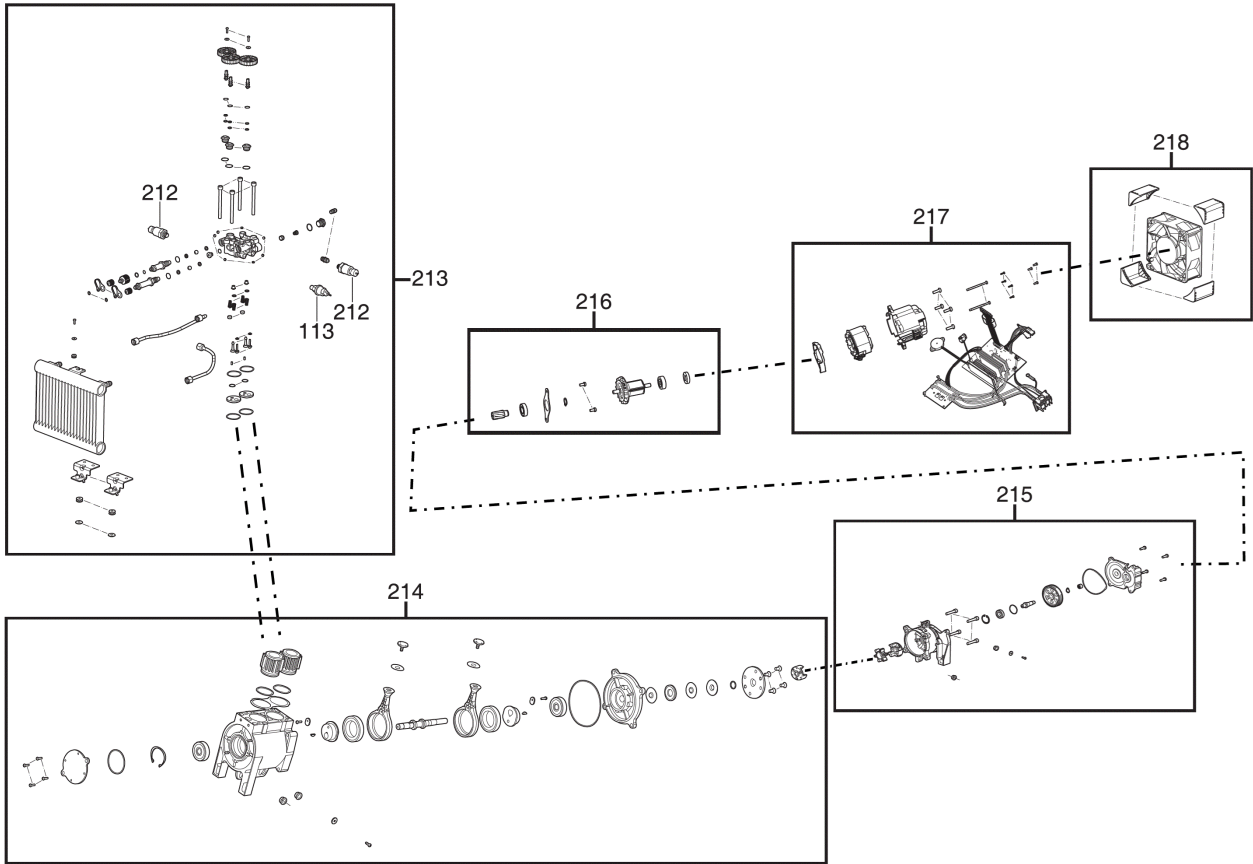

# M18BLRP-0 BRUSHLESS RECOVERY PUMP XXX

4933498172 - M18BLRP-0 - 4000510654

Position	Quantity	Description	Part number	EAN
0001 1	2	PIN	4931508396	4058546630584
0004 2	33	SCREW	4931465326	4058546234263
0014 3	9	SCREW	660380006	4002395849857
0026 4	2	RUBBER BUFFER	4931495594	4058546492625
0031 5	1	SCREW	4931436686	4002395258260
0064 6	1	CLIP	4931508397	4058546630591
0077 7	7	SCREW	4931435015	4002395856633
0080 8	1	COVER	4931508398	4058546630607
0082 9	2	GROMMET	4931508399	4058546630614
0113 10	1	WIRE	4931508400	4058546630621
0126 11	2	RUBBER FOOT	4931495593	4058546492618
0127 12	4	SCREW	4931496757	4058546538941
0129 13	4	SCREW	4931454800	4058546014179
0200 14	1	COVER	4931508401	4058546630638
0201 15	1	RATING PLATE	4931510663	4058546649531
0202 16	1	DOOR	4931508402	4058546630645
0203 17	1	COVER	4931508403	4058546630652
0204 18	1	ISOLATION	4931508404	4058546630669
0205 19	1	BASE PLATE	4931508405	4058546630676
0206 20	1	SWITCH KIT	4931508406	4058546630683
0207 21	1	TURNING KNOB	4931508407	4058546630690
0208 22	1	FILTER	4931508408	4058546630706
0209 23	2	CAP	4931508409	4058546630713
0210 24	1	PUSH-BUTTON	4931508410	4058546630720
0211 25	1	TERMINAL	4931508411	4058546630737
0212 26	1	PRESSURE SENSOR	4931508412	4058546630744
0213 27	1	PUMP	4931508413	4058546630751
0214 28	1	PUMP	4931508414	4058546630768
0215 29	1	GEAR BOX	4931508415	4058546630775
0216 30	1	ARMATURE	4931508416	4058546630782
0217 31	1	ELECTRONIC	4931508417	4058546630799
0218 32	1	FAN	4931508418	4058546630805