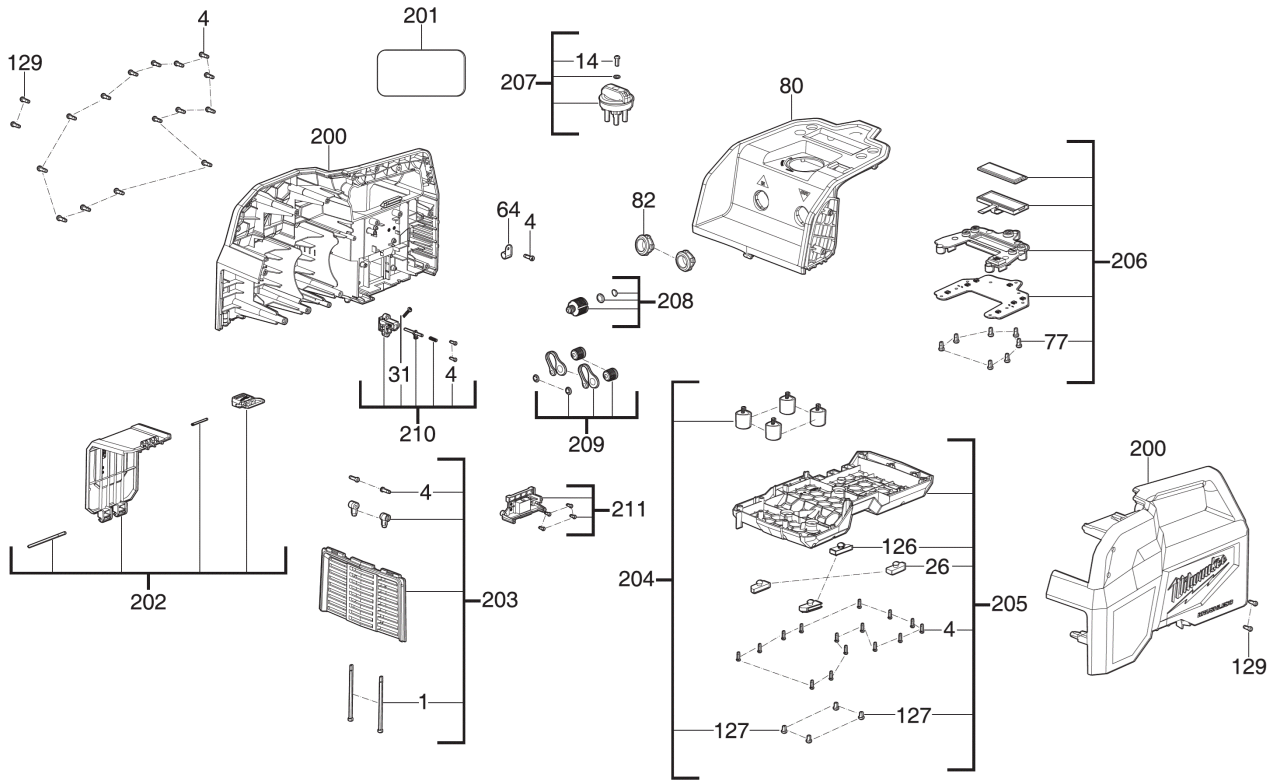

# M18BLRP-0 BRUSHLESS RECOVERY PUMP XXX

4933498172 - M18BLRP-0 - 4000510654

Position	Quantity	Description	Part number	EAN
0001 1	2	PIN	4931508396	4058546630584
0004 2	33	SCREW	4931465326	4058546234263
0014 3	9	SCREW	660380006	4002395849857
0026 4	2	RUBBER BUFFER	4931495594	4058546492625
0031 5	1	SCREW	4931436686	4002395258260
0064 6	1	CLIP	4931508397	4058546630591
0077 7	7	SCREW	4931435015	4002395856633
0080 8	1	COVER	4931508398	4058546630607
0082 9	2	GROMMET	4931508399	4058546630614
0113 10	1	WIRE	4931508400	4058546630621
0126 11	2	RUBBER FOOT	4931495593	4058546492618
0127 12	4	SCREW	4931496757	4058546538941
0129 13	4	SCREW	4931454800	4058546014179
0200 14	1	COVER	4931508401	4058546630638
0201 15	1	RATING PLATE	4931510663	4058546649531
0202 16	1	DOOR	4931508402	4058546630645
0203 17	1	COVER	4931508403	4058546630652
0204 18	1	ISOLATION	4931508404	4058546630669
0205 19	1	BASE PLATE	4931508405	4058546630676
0206 20	1	SWITCH KIT	4931508406	4058546630683
0207 21	1	TURNING KNOB	4931508407	4058546630690
0208 22	1	FILTER	4931508408	4058546630706
0209 23	2	CAP	4931508409	4058546630713
0210 24	1	PUSH-BUTTON	4931508410	4058546630720
0211 25	1	TERMINAL	4931508411	4058546630737
0212 26	1	PRESSURE SENSOR	4931508412	4058546630744
0213 27	1	PUMP	4931508413	4058546630751
0214 28	1	PUMP	4931508414	4058546630768
0215 29	1	GEAR BOX	4931508415	4058546630775
0216 30	1	ARMATURE	4931508416	4058546630782
0217 31	1	ELECTRONIC	4931508417	4058546630799
0218 32	1	FAN	4931508418	4058546630805