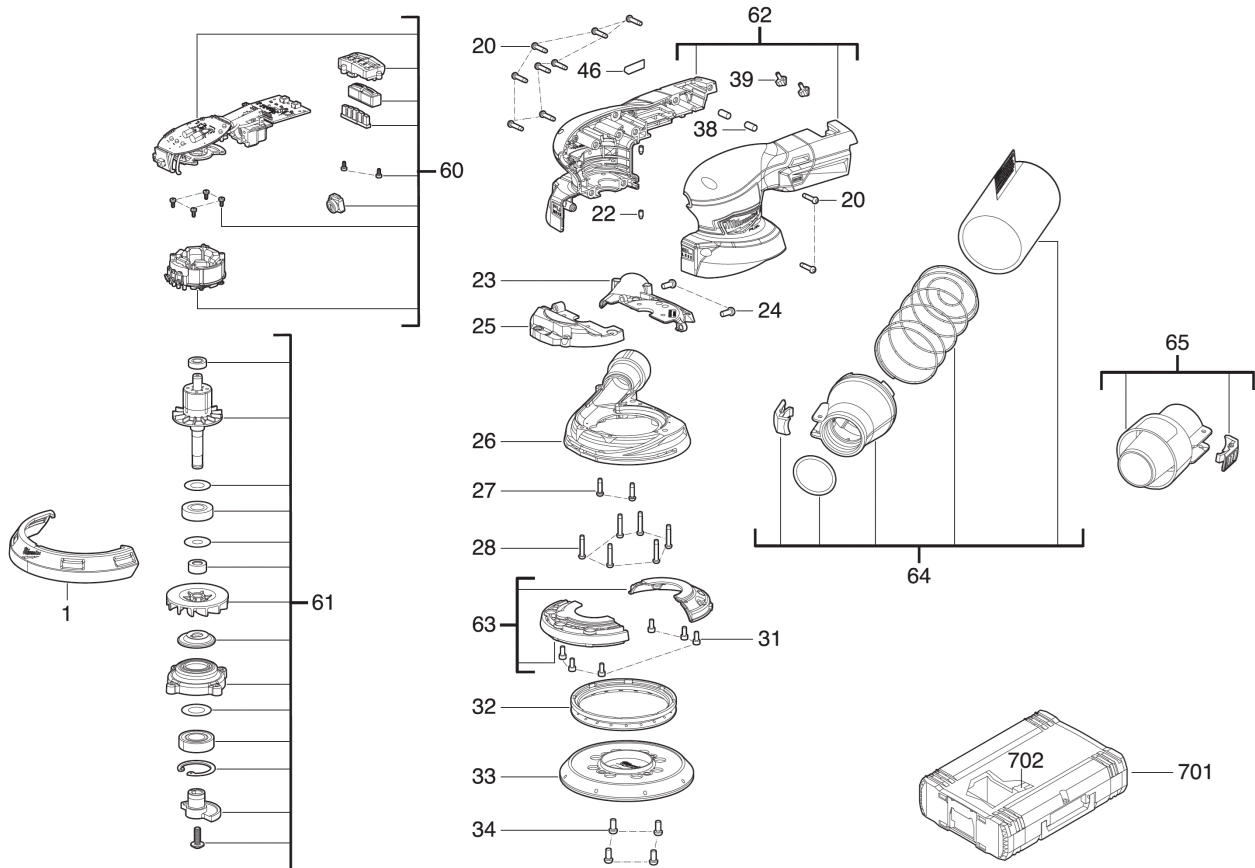

M18FROS125-502X 125MM RAND.ORB. SANDR IN2

4933498254 - M18FROS125-502X - 4000503910

Position	Quantity	Description	Part number	EAN
0001 1	1	GUARD	4931506758	4058546560720
0020 2	10	SCREW	4931465499	4058546235994
0022 3	2	RUBBER CAP	4931506759	4058546560737
0023 4	1	HOUSING COVER	4931506760	4058546560744
0024 5	2	SCREW	4931472686	4058546329884
0025 6	1	HOUSING COVER	4931506761	4058546560751
0026 7	1	DUST EXTRACTION	4931506762	4058546560768
0027 8	2	SCREW	660570005	4002395827329
0028 9	6	SCREW	4931453223	4002395152568
0031 10	6	SCREW	4931506763	4058546560775
0032 11	1	STOP WASHER	4931506764	4058546560782
0033 12	1	PAD	4931506765	4058546560799
0034 13	4	SCREW	4931435649	4002395862931
0038 14	2	RUBBER SLEEVE	4931506766	4058546560805
0039 15	2	RUBBER CAP	4931506767	4058546560812
0046 16	1	RATING PLATE	4931506768	4058546560829
0060 17	1	ELECTRONIC	4931506769	4058546560836
0061 18	1	ROTOR	4931506770	4058546560843
0062 19	1	HOUSING	4931506771	4058546560850
0063 20	1	DUST REFLECTOR	4931506772	4058546560867
0064 21	1	DUST EXTRACTION	4931506773	4058546560874
0065 22	1	DUST EXTR.CONNECTOR	4931494106	4058546429874
0702 23	1	INSERT	4931506774	4058546560881