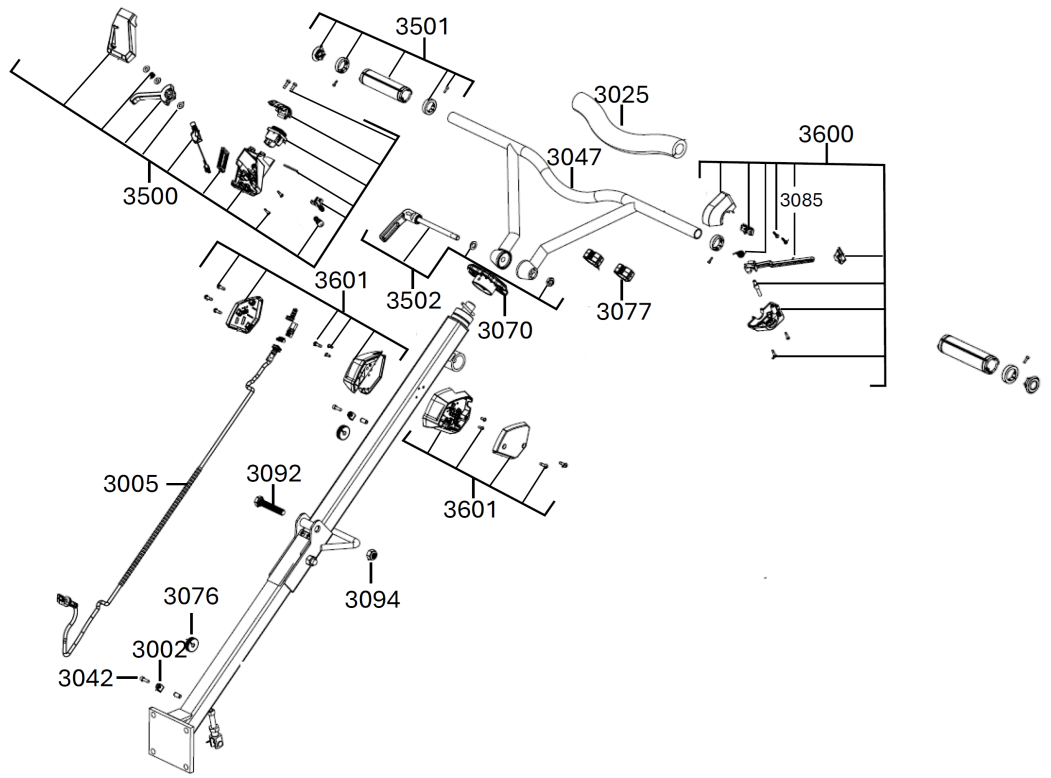

MXFWBT60-0 600MM WALK BEHIND TROWEL XXX

4933498325 - MXFWBT60-0 - 4000503395

Position	Quantity	Description	Part number	EAN
1	1	PART NOT DEATAILED	1000063920	
1008 2	1	SPACER	4931507274	4058546597856
1009 3	1	PULLEY	4931507275	4058546597863
1010 4	4	WASHER	4931507276	4058546597870
1011 5	5	BOLT	4931507277	4058546597887
1038 6	4	WASHER	4931507278	4058546597894
1039 7	4	WASHER	4931507279	4058546597900
1040 8	4	NUT	4931507280	4058546597917
1044 9	4	WASHER	4931507281	4058546597924
1048 10	8	NUT	4931507282	4058546597931
1050 11	1	SPACER	4931507283	4058546597948
1057 12	1	SCREW	4931507284	4058546597955
1066 13	1	BELT	4931507285	4058546597962
1067 14	6	WASHER	4931494491	4058546470630
1073 15	2	PULLEY	4931507286	4058546597979
1074 16	1	KEY	4931507287	4058546597986
1075 17	1	SPACER	4931507288	4058546597993
1079 18	1	KEY	4931507289	4058546598006
1512 19	1	GUARD	4931507290	4058546598013
2005 20	4	SCREW	4931507291	4058546598020
2006 21	1	MOUNTING BRACKET	4931507292	4058546598037
2013 22	4	SCREW	4931507293	4058546598044
2014 23	1	HOLDER	4931507294	4058546598051
2015 24	1	COVER	4931507295	4058546598068
2016 25	2	SCREW	4931507296	4058546598075
2018 26	4	SCREW	4931507297	4058546598082
2020 27	1	SUPPORT BRACKET	4931507298	4058546598099
2021 28	1	COVER	4931507299	4058546598105
2022 29	1	COVER	4931507300	4058546598112
2026 30	1	INSERT CARD	4931496713	4058546538507
2030 31	3	SCREW	4931507301	4058546598129
2508 32	1	MOTOR	4931507302	4058546598136
2513 33	1	ELECTRONIC	4931507303	4058546598143
2514 34	1	INSERT CARD	4931507304	4058546598150
2515 35	1	BATTERY BOX	4931507305	4058546598167
2516 36	1	HOUSING	4931507306	4058546598174
2517 37	1	GUIDE RAIL	4931507307	4058546598181
2518 38	1	CONTROL PANEL KIT	4931507308	4058546598198
2519 39	1	HOUSING	4931507309	4058546598204
2520 40	1	COVER	4931507310	4058546598211
3002 41	2	CABLE JOINT	4931507311	4058546598228
3005 42	1	WIRE	4931507312	4058546598235
3025 43	1	CROSS BRACKET	4931507313	4058546598242
3042 44	2	SCREW	4931507314	4058546598259
3047 45	1	HANDLE BAR	4931507315	4058546598266
3070 46	1	KNOB	4931507316	4058546598273
3076 47	2	WIRE	4931507317	4058546598280
3077 48	2	CLIP	4931507318	4058546598297
3085 49	1	SWITCH LEVER	4931507319	4058546598303
3092 50	2	SCREW	4931507320	4058546598310