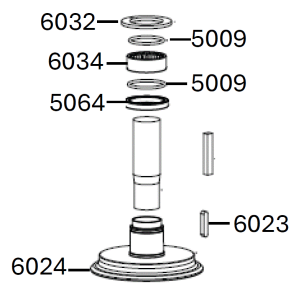

MXFWBT60-0 600MM WALK BEHIND TROWEL XXX

4933498325 - MXFWBT60-0 - 4000503395

Position	Quantity	Description	Part number	EAN
1	1	PART NOT DEATAILED	1000063920	
1008 2	1	SPACER	4931507274	4058546597856
1009 3	1	PULLEY	4931507275	4058546597863
1010 4	4	WASHER	4931507276	4058546597870
1011 5	5	BOLT	4931507277	4058546597887
1038 6	4	WASHER	4931507278	4058546597894
1039 7	4	WASHER	4931507279	4058546597900
1040 8	4	NUT	4931507280	4058546597917
1044 9	4	WASHER	4931507281	4058546597924
1048 10	8	NUT	4931507282	4058546597931
1050 11	1	SPACER	4931507283	4058546597948
1057 12	1	SCREW	4931507284	4058546597955
1066 13	1	BELT	4931507285	4058546597962
1067 14	6	WASHER	4931494491	4058546470630
1073 15	2	PULLEY	4931507286	4058546597979
1074 16	1	KEY	4931507287	4058546597986
1075 17	1	SPACER	4931507288	4058546597993
1079 18	1	KEY	4931507289	4058546598006
1512 19	1	GUARD	4931507290	4058546598013
2005 20	4	SCREW	4931507291	4058546598020
2006 21	1	MOUNTING BRACKET	4931507292	4058546598037
2013 22	4	SCREW	4931507293	4058546598044
2014 23	1	HOLDER	4931507294	4058546598051
2015 24	1	COVER	4931507295	4058546598068
2016 25	2	SCREW	4931507296	4058546598075
2018 26	4	SCREW	4931507297	4058546598082
2020 27	1	SUPPORT BRACKET	4931507298	4058546598099
2021 28	1	COVER	4931507299	4058546598105
2022 29	1	COVER	4931507300	4058546598112
2026 30	1	INSERT CARD	4931496713	4058546538507
2030 31	3	SCREW	4931507301	4058546598129
2508 32	1	MOTOR	4931507302	4058546598136
2513 33	1	ELECTRONIC	4931507303	4058546598143
2514 34	1	INSERT CARD	4931507304	4058546598150
2515 35	1	BATTERY BOX	4931507305	4058546598167
2516 36	1	HOUSING	4931507306	4058546598174
2517 37	1	GUIDE RAIL	4931507307	4058546598181
2518 38	1	CONTROL PANEL KIT	4931507308	4058546598198
2519 39	1	HOUSING	4931507309	4058546598204
2520 40	1	COVER	4931507310	4058546598211
3002 41	2	CABLE JOINT	4931507311	4058546598228
3005 42	1	WIRE	4931507312	4058546598235
3025 43	1	CROSS BRACKET	4931507313	4058546598242
3042 44	2	SCREW	4931507314	4058546598259
3047 45	1	HANDLE BAR	4931507315	4058546598266
3070 46	1	KNOB	4931507316	4058546598273
3076 47	2	WIRE	4931507317	4058546598280
3077 48	2	CLIP	4931507318	4058546598297
3085 49	1	SWITCH LEVER	4931507319	4058546598303
3092 50	2	SCREW	4931507320	4058546598310