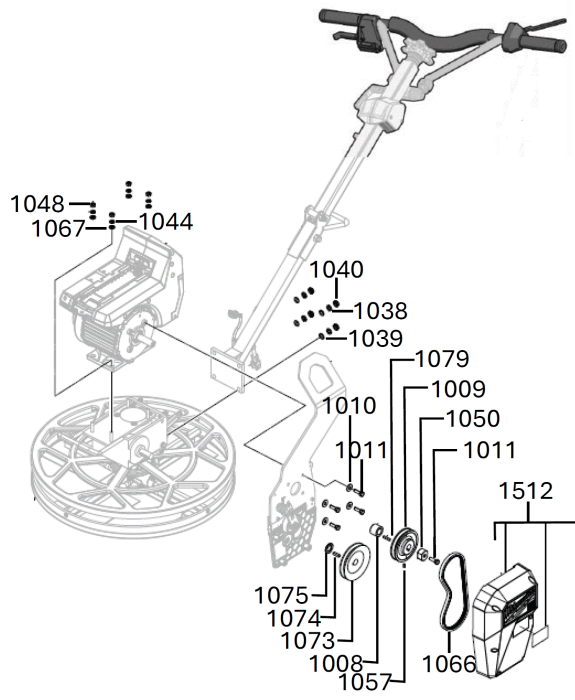

MXFWBT60-0 600MM WALK BEHIND TROWEL XXX

4933498325 - MXFWBT60-0 - 4000503395

Position	Quantity	Description	Part number	EAN
1	1	PART NOT DEATAILED	1000063920	
1008 2	1	SPACER	4931507274	4058546597856
1009 3	1	PULLEY	4931507275	4058546597863
1010 4	4	WASHER	4931507276	4058546597870
1011 5	5	BOLT	4931507277	4058546597887
1038 6	4	WASHER	4931507278	4058546597894
1039 7	4	WASHER	4931507279	4058546597900
1040 8	4	NUT	4931507280	4058546597917
1044 9	4	WASHER	4931507281	4058546597924
1048 10	8	NUT	4931507282	4058546597931
1050 11	1	SPACER	4931507283	4058546597948
1057 12	1	SCREW	4931507284	4058546597955
1066 13	1	BELT	4931507285	4058546597962
1067 14	6	WASHER	4931494491	4058546470630
1073 15	2	PULLEY	4931507286	4058546597979
1074 16	1	KEY	4931507287	4058546597986
1075 17	1	SPACER	4931507288	4058546597993
1079 18	1	KEY	4931507289	4058546598006
1512 19	1	GUARD	4931507290	4058546598013
2005 20	4	SCREW	4931507291	4058546598020
2006 21	1	MOUNTING BRACKET	4931507292	4058546598037
2013 22	4	SCREW	4931507293	4058546598044
2014 23	1	HOLDER	4931507294	4058546598051
2015 24	1	COVER	4931507295	4058546598068
2016 25	2	SCREW	4931507296	4058546598075
2018 26	4	SCREW	4931507297	4058546598082
2020 27	1	SUPPORT BRACKET	4931507298	4058546598099
2021 28	1	COVER	4931507299	4058546598105
2022 29	1	COVER	4931507300	4058546598112
2026 30	1	INSERT CARD	4931496713	4058546538507
2030 31	3	SCREW	4931507301	4058546598129
2508 32	1	MOTOR	4931507302	4058546598136
2513 33	1	ELECTRONIC	4931507303	4058546598143
2514 34	1	INSERT CARD	4931507304	4058546598150
2515 35	1	BATTERY BOX	4931507305	4058546598167
2516 36	1	HOUSING	4931507306	4058546598174
2517 37	1	GUIDE RAIL	4931507307	4058546598181
2518 38	1	CONTROL PANEL KIT	4931507308	4058546598198
2519 39	1	HOUSING	4931507309	4058546598204
2520 40	1	COVER	4931507310	4058546598211
3002 41	2	CABLE JOINT	4931507311	4058546598228
3005 42	1	WIRE	4931507312	4058546598235
3025 43	1	CROSS BRACKET	4931507313	4058546598242
3042 44	2	SCREW	4931507314	4058546598259
3047 45	1	HANDLE BAR	4931507315	4058546598266
3070 46	1	KNOB	4931507316	4058546598273
3076 47	2	WIRE	4931507317	4058546598280
3077 48	2	CLIP	4931507318	4058546598297
3085 49	1	SWITCH LEVER	4931507319	4058546598303
3092 50	2	SCREW	4931507320	4058546598310