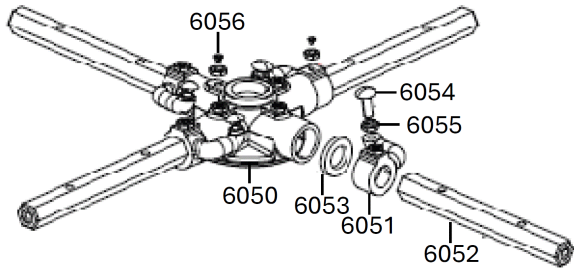

MXFWBT60-0 600MM WALK BEHIND TROWEL XXX

4933498325 - MXFWBT60-0 - 4000503395

Position	Quantity	Description	Part number	EAN
1	1	PART NOT DEATAILED	1000063920	
1008 2	1	SPACER	4931507274	4058546597856
1009 3	1	PULLEY	4931507275	4058546597863
1010 4	4	WASHER	4931507276	4058546597870
1011 5	5	BOLT	4931507277	4058546597887
1038 6	4	WASHER	4931507278	4058546597894
1039 7	4	WASHER	4931507279	4058546597900
1040 8	4	NUT	4931507280	4058546597917
1044 9	4	WASHER	4931507281	4058546597924
1048 10	8	NUT	4931507282	4058546597931
1050 11	1	SPACER	4931507283	4058546597948
1057 12	1	SCREW	4931507284	4058546597955
1066 13	1	BELT	4931507285	4058546597962
1067 14	6	WASHER	4931494491	4058546470630
1073 15	2	PULLEY	4931507286	4058546597979
1074 16	1	KEY	4931507287	4058546597986
1075 17	1	SPACER	4931507288	4058546597993
1079 18	1	KEY	4931507289	4058546598006
1512 19	1	GUARD	4931507290	4058546598013
2005 20	4	SCREW	4931507291	4058546598020
2006 21	1	MOUNTING BRACKET	4931507292	4058546598037
2013 22	4	SCREW	4931507293	4058546598044
2014 23	1	HOLDER	4931507294	4058546598051
2015 24	1	COVER	4931507295	4058546598068
2016 25	2	SCREW	4931507296	4058546598075
2018 26	4	SCREW	4931507297	4058546598082
2020 27	1	SUPPORT BRACKET	4931507298	4058546598099
2021 28	1	COVER	4931507299	4058546598105
2022 29	1	COVER	4931507300	4058546598112
2026 30	1	INSERT CARD	4931496713	4058546538507
2030 31	3	SCREW	4931507301	4058546598129
2508 32	1	MOTOR	4931507302	4058546598136
2513 33	1	ELECTRONIC	4931507303	4058546598143
2514 34	1	INSERT CARD	4931507304	4058546598150
2515 35	1	BATTERY BOX	4931507305	4058546598167
2516 36	1	HOUSING	4931507306	4058546598174
2517 37	1	GUIDE RAIL	4931507307	4058546598181
2518 38	1	CONTROL PANEL KIT	4931507308	4058546598198
2519 39	1	HOUSING	4931507309	4058546598204
2520 40	1	COVER	4931507310	4058546598211
3002 41	2	CABLE JOINT	4931507311	4058546598228
3005 42	1	WIRE	4931507312	4058546598235
3025 43	1	CROSS BRACKET	4931507313	4058546598242
3042 44	2	SCREW	4931507314	4058546598259
3047 45	1	HANDLE BAR	4931507315	4058546598266
3070 46	1	KNOB	4931507316	4058546598273
3076 47	2	WIRE	4931507317	4058546598280
3077 48	2	CLIP	4931507318	4058546598297
3085 49	1	SWITCH LEVER	4931507319	4058546598303
3092 50	2	SCREW	4931507320	4058546598310