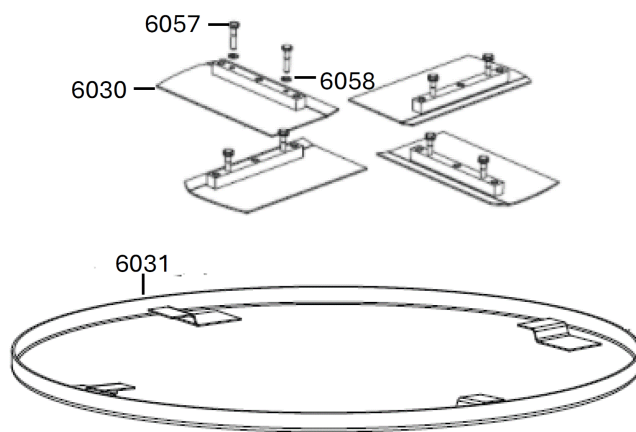

MXFWBT60-0 600MM WALK BEHIND TROWEL XXX

4933498325 - MXFWBT60-0 - 4000503395

Position	Quantity	Description	Part number	EAN
1	1	PART NOT DEATAILED	1000063920	
1008 2	1	SPACER	4931507274	4058546597856
1009 3	1	PULLEY	4931507275	4058546597863
1010 4	4	WASHER	4931507276	4058546597870
1011 5	5	BOLT	4931507277	4058546597887
1038 6	4	WASHER	4931507278	4058546597894
1039 7	4	WASHER	4931507279	4058546597900
1040 8	4	NUT	4931507280	4058546597917
1044 9	4	WASHER	4931507281	4058546597924
1048 10	8	NUT	4931507282	4058546597931
1050 11	1	SPACER	4931507283	4058546597948
1057 12	1	SCREW	4931507284	4058546597955
1066 13	1	BELT	4931507285	4058546597962
1067 14	6	WASHER	4931494491	4058546470630
1073 15	2	PULLEY	4931507286	4058546597979
1074 16	1	KEY	4931507287	4058546597986
1075 17	1	SPACER	4931507288	4058546597993
1079 18	1	KEY	4931507289	4058546598006
1512 19	1	GUARD	4931507290	4058546598013
2005 20	4	SCREW	4931507291	4058546598020
2006 21	1	MOUNTING BRACKET	4931507292	4058546598037
2013 22	4	SCREW	4931507293	4058546598044
2014 23	1	HOLDER	4931507294	4058546598051
2015 24	1	COVER	4931507295	4058546598068
2016 25	2	SCREW	4931507296	4058546598075
2018 26	4	SCREW	4931507297	4058546598082
2020 27	1	SUPPORT BRACKET	4931507298	4058546598099
2021 28	1	COVER	4931507299	4058546598105
2022 29	1	COVER	4931507300	4058546598112
2026 30	1	INSERT CARD	4931496713	4058546538507
2030 31	3	SCREW	4931507301	4058546598129
2508 32	1	MOTOR	4931507302	4058546598136
2513 33	1	ELECTRONIC	4931507303	4058546598143
2514 34	1	INSERT CARD	4931507304	4058546598150
2515 35	1	BATTERY BOX	4931507305	4058546598167
2516 36	1	HOUSING	4931507306	4058546598174
2517 37	1	GUIDE RAIL	4931507307	4058546598181
2518 38	1	CONTROL PANEL KIT	4931507308	4058546598198
2519 39	1	HOUSING	4931507309	4058546598204
2520 40	1	COVER	4931507310	4058546598211
3002 41	2	CABLE JOINT	4931507311	4058546598228
3005 42	1	WIRE	4931507312	4058546598235
3025 43	1	CROSS BRACKET	4931507313	4058546598242
3042 44	2	SCREW	4931507314	4058546598259
3047 45	1	HANDLE BAR	4931507315	4058546598266
3070 46	1	KNOB	4931507316	4058546598273
3076 47	2	WIRE	4931507317	4058546598280
3077 48	2	CLIP	4931507318	4058546598297
3085 49	1	SWITCH LEVER	4931507319	4058546598303
3092 50	2	SCREW	4931507320	4058546598310