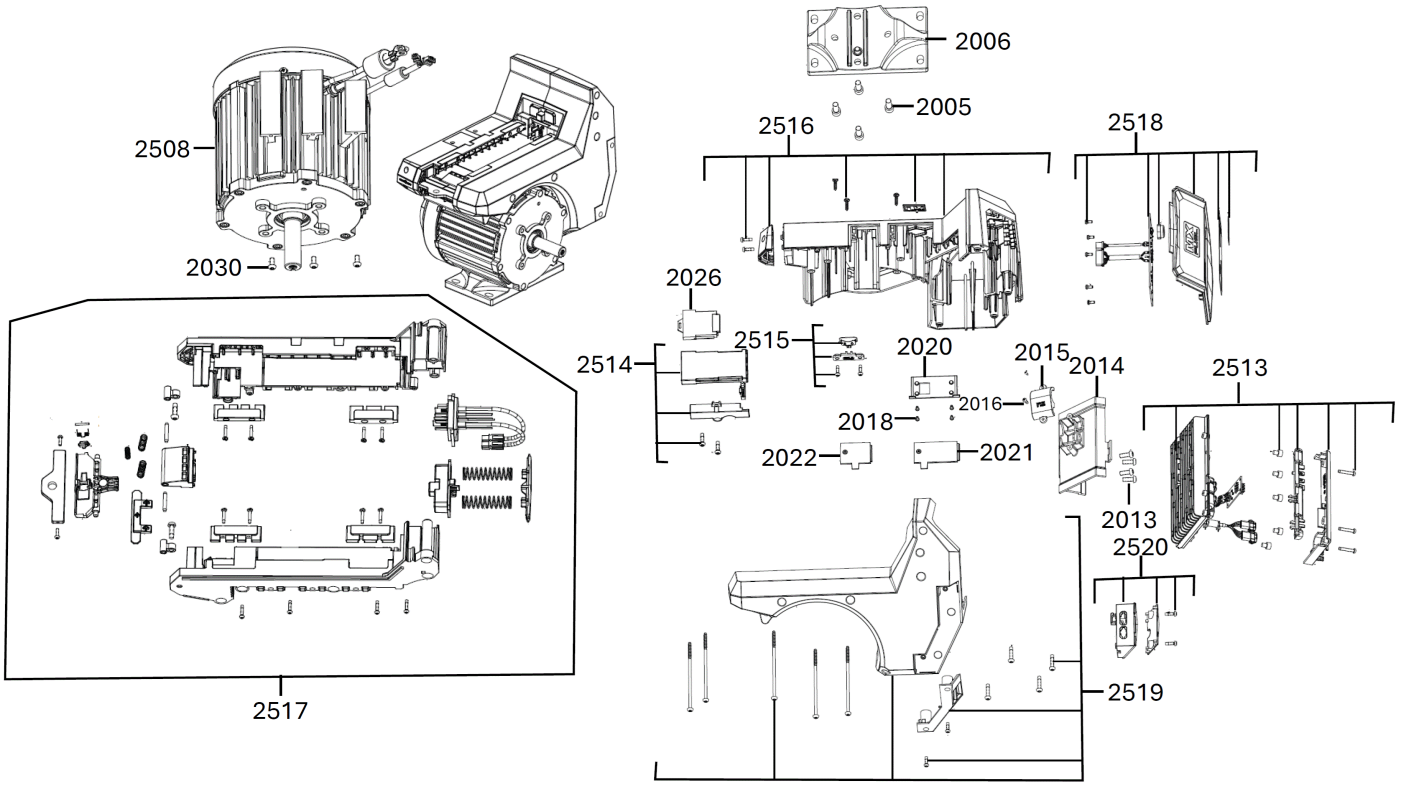

MXFWBT60-0 600MM WALK BEHIND TROWEL XXX

4933498325 - MXFWBT60-0 - 4000503395

Position	Quantity	Description	Part number	EAN
1	1	PART NOT DEATAILED	1000063920	
1008 2	1	SPACER	4931507274	4058546597856
1009 3	1	PULLEY	4931507275	4058546597863
1010 4	4	WASHER	4931507276	4058546597870
1011 5	5	BOLT	4931507277	4058546597887
1038 6	4	WASHER	4931507278	4058546597894
1039 7	4	WASHER	4931507279	4058546597900
1040 8	4	NUT	4931507280	4058546597917
1044 9	4	WASHER	4931507281	4058546597924
1048 10	8	NUT	4931507282	4058546597931
1050 11	1	SPACER	4931507283	4058546597948
1057 12	1	SCREW	4931507284	4058546597955
1066 13	1	BELT	4931507285	4058546597962
1067 14	6	WASHER	4931494491	4058546470630
1073 15	2	PULLEY	4931507286	4058546597979
1074 16	1	KEY	4931507287	4058546597986
1075 17	1	SPACER	4931507288	4058546597993
1079 18	1	KEY	4931507289	4058546598006
1512 19	1	GUARD	4931507290	4058546598013
2005 20	4	SCREW	4931507291	4058546598020
2006 21	1	MOUNTING BRACKET	4931507292	4058546598037
2013 22	4	SCREW	4931507293	4058546598044
2014 23	1	HOLDER	4931507294	4058546598051
2015 24	1	COVER	4931507295	4058546598068
2016 25	2	SCREW	4931507296	4058546598075
2018 26	4	SCREW	4931507297	4058546598082
2020 27	1	SUPPORT BRACKET	4931507298	4058546598099
2021 28	1	COVER	4931507299	4058546598105
2022 29	1	COVER	4931507300	4058546598112
2026 30	1	INSERT CARD	4931496713	4058546538507
2030 31	3	SCREW	4931507301	4058546598129
2508 32	1	MOTOR	4931507302	4058546598136
2513 33	1	ELECTRONIC	4931507303	4058546598143
2514 34	1	INSERT CARD	4931507304	4058546598150
2515 35	1	BATTERY BOX	4931507305	4058546598167
2516 36	1	HOUSING	4931507306	4058546598174
2517 37	1	GUIDE RAIL	4931507307	4058546598181
2518 38	1	CONTROL PANEL KIT	4931507308	4058546598198
2519 39	1	HOUSING	4931507309	4058546598204
2520 40	1	COVER	4931507310	4058546598211
3002 41	2	CABLE JOINT	4931507311	4058546598228
3005 42	1	WIRE	4931507312	4058546598235
3025 43	1	CROSS BRACKET	4931507313	4058546598242
3042 44	2	SCREW	4931507314	4058546598259
3047 45	1	HANDLE BAR	4931507315	4058546598266
3070 46	1	KNOB	4931507316	4058546598273
3076 47	2	WIRE	4931507317	4058546598280
3077 48	2	CLIP	4931507318	4058546598297
3085 49	1	SWITCH LEVER	4931507319	4058546598303
3092 50	2	SCREW	4931507320	4058546598310