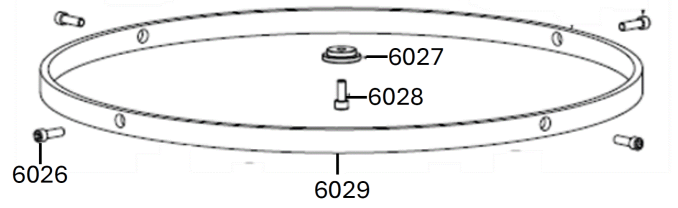

MXFWBT60-0 600MM WALK BEHIND TROWEL XXX

4933498325 - MXFWBT60-0 - 4000503395

Position	Quantity	Description	Part number	EAN
1	1	PART NOT DEATAILED	1000063920	
1008 2	1	SPACER	4931507274	4058546597856
1009 3	1	PULLEY	4931507275	4058546597863
1010 4	4	WASHER	4931507276	4058546597870
1011 5	5	BOLT	4931507277	4058546597887
1038 6	4	WASHER	4931507278	4058546597894
1039 7	4	WASHER	4931507279	4058546597900
1040 8	4	NUT	4931507280	4058546597917
1044 9	4	WASHER	4931507281	4058546597924
1048 10	8	NUT	4931507282	4058546597931
1050 11	1	SPACER	4931507283	4058546597948
1057 12	1	SCREW	4931507284	4058546597955
1066 13	1	BELT	4931507285	4058546597962
1067 14	6	WASHER	4931494491	4058546470630
1073 15	2	PULLEY	4931507286	4058546597979
1074 16	1	KEY	4931507287	4058546597986
1075 17	1	SPACER	4931507288	4058546597993
1079 18	1	KEY	4931507289	4058546598006
1512 19	1	GUARD	4931507290	4058546598013
2005 20	4	SCREW	4931507291	4058546598020
2006 21	1	MOUNTING BRACKET	4931507292	4058546598037
2013 22	4	SCREW	4931507293	4058546598044
2014 23	1	HOLDER	4931507294	4058546598051
2015 24	1	COVER	4931507295	4058546598068
2016 25	2	SCREW	4931507296	4058546598075
2018 26	4	SCREW	4931507297	4058546598082
2020 27	1	SUPPORT BRACKET	4931507298	4058546598099
2021 28	1	COVER	4931507299	4058546598105
2022 29	1	COVER	4931507300	4058546598112
2026 30	1	INSERT CARD	4931496713	4058546538507
2030 31	3	SCREW	4931507301	4058546598129
2508 32	1	MOTOR	4931507302	4058546598136
2513 33	1	ELECTRONIC	4931507303	4058546598143
2514 34	1	INSERT CARD	4931507304	4058546598150
2515 35	1	BATTERY BOX	4931507305	4058546598167
2516 36	1	HOUSING	4931507306	4058546598174
2517 37	1	GUIDE RAIL	4931507307	4058546598181
2518 38	1	CONTROL PANEL KIT	4931507308	4058546598198
2519 39	1	HOUSING	4931507309	4058546598204
2520 40	1	COVER	4931507310	4058546598211
3002 41	2	CABLE JOINT	4931507311	4058546598228
3005 42	1	WIRE	4931507312	4058546598235
3025 43	1	CROSS BRACKET	4931507313	4058546598242
3042 44	2	SCREW	4931507314	4058546598259
3047 45	1	HANDLE BAR	4931507315	4058546598266
3070 46	1	KNOB	4931507316	4058546598273
3076 47	2	WIRE	4931507317	4058546598280
3077 48	2	CLIP	4931507318	4058546598297
3085 49	1	SWITCH LEVER	4931507319	4058546598303
3092 50	2	SCREW	4931507320	4058546598310