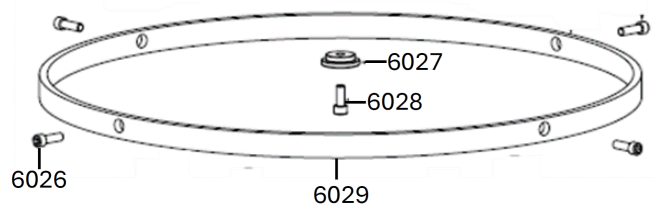

MXFWBT60-0 600MM WALK BEHIND TROWEL XXX

4933498325 - MXFWBT60-0 - 4000503395

Position	Quantity	Description	Part number	EAN
1	1	PART NOT DEATAILED	1000063920	
1008 2	1	SPACER	4931507274	4058546597856
1009 3	1	PULLEY	4931507275	4058546597863
1010 4	4	WASHER	4931507276	4058546597870
1011 5	5	BOLT	4931507277	4058546597887
1038 6	4	WASHER	4931507278	4058546597894
1039 7	4	WASHER	4931507279	4058546597900
1040 8	4	NUT	4931507280	4058546597917
1044 9	4	WASHER	4931507281	4058546597924
1048 10	8	NUT	4931507282	4058546597931
1050 11	1	SPACER	4931507283	4058546597948
1057 12	1	SCREW	4931507284	4058546597955
1066 13	1	BELT	4931507285	4058546597962
1067 14	6	WASHER	4931494491	4058546470630
1073 15	2	PULLEY	4931507286	4058546597979
1074 16	1	KEY	4931507287	4058546597986
1075 17	1	SPACER	4931507288	4058546597993
1079 18	1	KEY	4931507289	4058546598006
1512 19	1	GUARD	4931507290	4058546598013
2005 20	4	SCREW	4931507291	4058546598020
2006 21	1	MOUNTING BRACKET	4931507292	4058546598037
2013 22	4	SCREW	4931507293	4058546598044
2014 23	1	HOLDER	4931507294	4058546598051
2015 24	1	COVER	4931507295	4058546598068
2016 25	2	SCREW	4931507296	4058546598075
2018 26	4	SCREW	4931507297	4058546598082
2020 27	1	SUPPORT BRACKET	4931507298	4058546598099
2021 28	1	COVER	4931507299	4058546598105
2022 29	1	COVER	4931507300	4058546598112
2026 30	1	INSERT CARD	4931496713	4058546538507
2030 31	3	SCREW	4931507301	4058546598129
2508 32	1	MOTOR	4931507302	4058546598136
2513 33	1	ELECTRONIC	4931507303	4058546598143
2514 34	1	INSERT CARD	4931507304	4058546598150
2515 35	1	BATTERY BOX	4931507305	4058546598167
2516 36	1	HOUSING	4931507306	4058546598174
2517 37	1	GUIDE RAIL	4931507307	4058546598181
2518 38	1	CONTROL PANEL KIT	4931507308	4058546598198
2519 39	1	HOUSING	4931507309	4058546598204
2520 40	1	COVER	4931507310	4058546598211
3002 41	2	CABLE JOINT	4931507311	4058546598228
3005 42	1	WIRE	4931507312	4058546598235
3025 43	1	CROSS BRACKET	4931507313	4058546598242
3042 44	2	SCREW	4931507314	4058546598259
3047 45	1	HANDLE BAR	4931507315	4058546598266
3070 46	1	KNOB	4931507316	4058546598273
3076 47	2	WIRE	4931507317	4058546598280
3077 48	2	CLIP	4931507318	4058546598297
3085 49	1	SWITCH LEVER	4931507319	4058546598303
3092 50	2	SCREW	4931507320	4058546598310