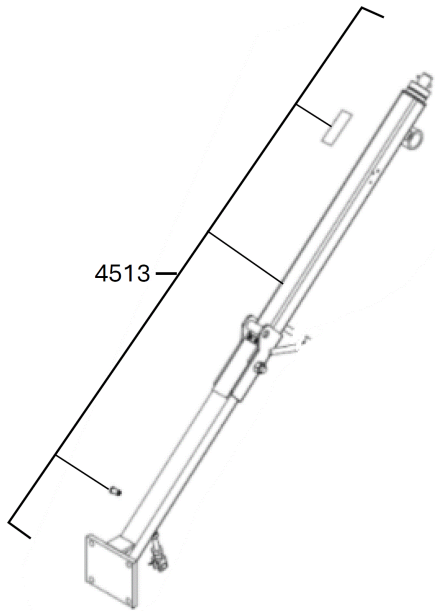

MXFWBT60-0 600MM WALK BEHIND TROWEL XXX

4933498325 - MXFWBT60-0 - 4000503395

Position	Quantity	Description	Part number	EAN
1	1	PART NOT DEATAILED	1000063920	
1008 2	1	SPACER	4931507274	4058546597856
1009 3	1	PULLEY	4931507275	4058546597863
1010 4	4	WASHER	4931507276	4058546597870
1011 5	5	BOLT	4931507277	4058546597887
1038 6	4	WASHER	4931507278	4058546597894
1039 7	4	WASHER	4931507279	4058546597900
1040 8	4	NUT	4931507280	4058546597917
1044 9	4	WASHER	4931507281	4058546597924
1048 10	8	NUT	4931507282	4058546597931
1050 11	1	SPACER	4931507283	4058546597948
1057 12	1	SCREW	4931507284	4058546597955
1066 13	1	BELT	4931507285	4058546597962
1067 14	6	WASHER	4931494491	4058546470630
1073 15	2	PULLEY	4931507286	4058546597979
1074 16	1	KEY	4931507287	4058546597986
1075 17	1	SPACER	4931507288	4058546597993
1079 18	1	KEY	4931507289	4058546598006
1512 19	1	GUARD	4931507290	4058546598013
2005 20	4	SCREW	4931507291	4058546598020
2006 21	1	MOUNTING BRACKET	4931507292	4058546598037
2013 22	4	SCREW	4931507293	4058546598044
2014 23	1	HOLDER	4931507294	4058546598051
2015 24	1	COVER	4931507295	4058546598068
2016 25	2	SCREW	4931507296	4058546598075
2018 26	4	SCREW	4931507297	4058546598082
2020 27	1	SUPPORT BRACKET	4931507298	4058546598099
2021 28	1	COVER	4931507299	4058546598105
2022 29	1	COVER	4931507300	4058546598112
2026 30	1	INSERT CARD	4931496713	4058546538507
2030 31	3	SCREW	4931507301	4058546598129
2508 32	1	MOTOR	4931507302	4058546598136
2513 33	1	ELECTRONIC	4931507303	4058546598143
2514 34	1	INSERT CARD	4931507304	4058546598150
2515 35	1	BATTERY BOX	4931507305	4058546598167
2516 36	1	HOUSING	4931507306	4058546598174
2517 37	1	GUIDE RAIL	4931507307	4058546598181
2518 38	1	CONTROL PANEL KIT	4931507308	4058546598198
2519 39	1	HOUSING	4931507309	4058546598204
2520 40	1	COVER	4931507310	4058546598211
3002 41	2	CABLE JOINT	4931507311	4058546598228
3005 42	1	WIRE	4931507312	4058546598235
3025 43	1	CROSS BRACKET	4931507313	4058546598242
3042 44	2	SCREW	4931507314	4058546598259
3047 45	1	HANDLE BAR	4931507315	4058546598266
3070 46	1	KNOB	4931507316	4058546598273
3076 47	2	WIRE	4931507317	4058546598280
3077 48	2	CLIP	4931507318	4058546598297
3085 49	1	SWITCH LEVER	4931507319	4058546598303
3092 50	2	SCREW	4931507320	4058546598310