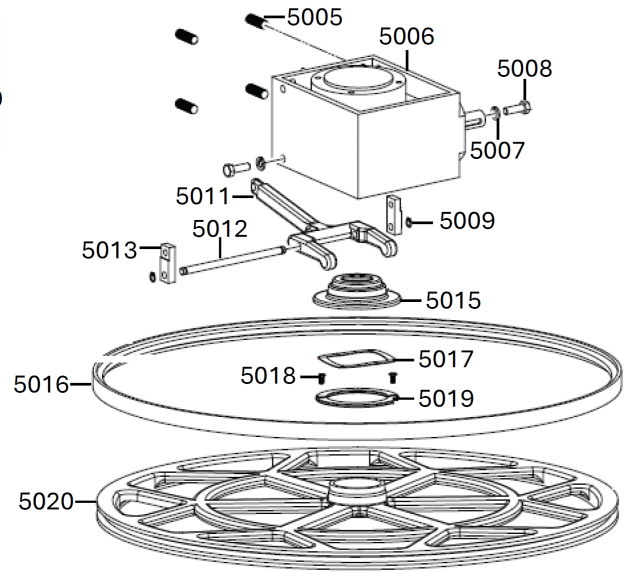

MXFWBT60-0 600MM WALK BEHIND TROWEL XXX

4933498325 - MXFWBT60-0 - 4000503395

Position	Quantity	Description	Part number	EAN
1	1	PART NOT DEATAILED	1000063920	
1008 2	1	SPACER	4931507274	4058546597856
1009 3	1	PULLEY	4931507275	4058546597863
1010 4	4	WASHER	4931507276	4058546597870
1011 5	5	BOLT	4931507277	4058546597887
1038 6	4	WASHER	4931507278	4058546597894
1039 7	4	WASHER	4931507279	4058546597900
1040 8	4	NUT	4931507280	4058546597917
1044 9	4	WASHER	4931507281	4058546597924
1048 10	8	NUT	4931507282	4058546597931
1050 11	1	SPACER	4931507283	4058546597948
1057 12	1	SCREW	4931507284	4058546597955
1066 13	1	BELT	4931507285	4058546597962
1067 14	6	WASHER	4931494491	4058546470630
1073 15	2	PULLEY	4931507286	4058546597979
1074 16	1	KEY	4931507287	4058546597986
1075 17	1	SPACER	4931507288	4058546597993
1079 18	1	KEY	4931507289	4058546598006
1512 19	1	GUARD	4931507290	4058546598013
2005 20	4	SCREW	4931507291	4058546598020
2006 21	1	MOUNTING BRACKET	4931507292	4058546598037
2013 22	4	SCREW	4931507293	4058546598044
2014 23	1	HOLDER	4931507294	4058546598051
2015 24	1	COVER	4931507295	4058546598068
2016 25	2	SCREW	4931507296	4058546598075
2018 26	4	SCREW	4931507297	4058546598082
2020 27	1	SUPPORT BRACKET	4931507298	4058546598099
2021 28	1	COVER	4931507299	4058546598105
2022 29	1	COVER	4931507300	4058546598112
2026 30	1	INSERT CARD	4931496713	4058546538507
2030 31	3	SCREW	4931507301	4058546598129
2508 32	1	MOTOR	4931507302	4058546598136
2513 33	1	ELECTRONIC	4931507303	4058546598143
2514 34	1	INSERT CARD	4931507304	4058546598150
2515 35	1	BATTERY BOX	4931507305	4058546598167
2516 36	1	HOUSING	4931507306	4058546598174
2517 37	1	GUIDE RAIL	4931507307	4058546598181
2518 38	1	CONTROL PANEL KIT	4931507308	4058546598198
2519 39	1	HOUSING	4931507309	4058546598204
2520 40	1	COVER	4931507310	4058546598211
3002 41	2	CABLE JOINT	4931507311	4058546598228
3005 42	1	WIRE	4931507312	4058546598235
3025 43	1	CROSS BRACKET	4931507313	4058546598242
3042 44	2	SCREW	4931507314	4058546598259
3047 45	1	HANDLE BAR	4931507315	4058546598266
3070 46	1	KNOB	4931507316	4058546598273
3076 47	2	WIRE	4931507317	4058546598280
3077 48	2	CLIP	4931507318	4058546598297
3085 49	1	SWITCH LEVER	4931507319	4058546598303
3092 50	2	SCREW	4931507320	4058546598310