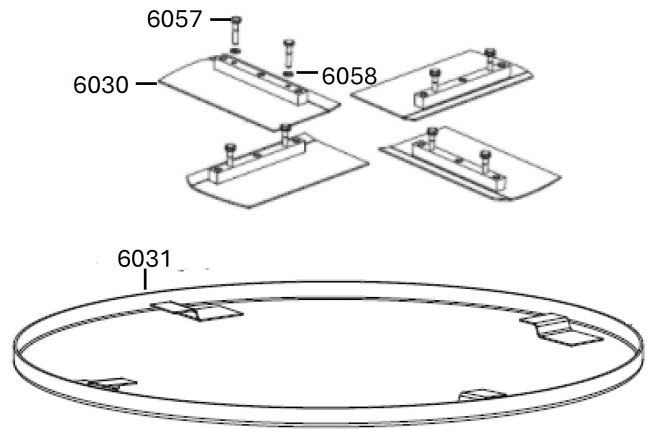

MXFWBT60-0 600MM WALK BEHIND TROWEL XXX

4933498325 - MXFWBT60-0 - 4000503395

Position	Quantity	Description	Part number	EAN
1	1	PART NOT DEATAILED	1000063920	
1008 2	1	SPACER	4931507274	4058546597856
1009 3	1	PULLEY	4931507275	4058546597863
1010 4	4	WASHER	4931507276	4058546597870
1011 5	5	BOLT	4931507277	4058546597887
1038 6	4	WASHER	4931507278	4058546597894
1039 7	4	WASHER	4931507279	4058546597900
1040 8	4	NUT	4931507280	4058546597917
1044 9	4	WASHER	4931507281	4058546597924
1048 10	8	NUT	4931507282	4058546597931
1050 11	1	SPACER	4931507283	4058546597948
1057 12	1	SCREW	4931507284	4058546597955
1066 13	1	BELT	4931507285	4058546597962
1067 14	6	WASHER	4931494491	4058546470630
1073 15	2	PULLEY	4931507286	4058546597979
1074 16	1	KEY	4931507287	4058546597986
1075 17	1	SPACER	4931507288	4058546597993
1079 18	1	KEY	4931507289	4058546598006
1512 19	1	GUARD	4931507290	4058546598013
2005 20	4	SCREW	4931507291	4058546598020
2006 21	1	MOUNTING BRACKET	4931507292	4058546598037
2013 22	4	SCREW	4931507293	4058546598044
2014 23	1	HOLDER	4931507294	4058546598051
2015 24	1	COVER	4931507295	4058546598068
2016 25	2	SCREW	4931507296	4058546598075
2018 26	4	SCREW	4931507297	4058546598082
2020 27	1	SUPPORT BRACKET	4931507298	4058546598099
2021 28	1	COVER	4931507299	4058546598105
2022 29	1	COVER	4931507300	4058546598112
2026 30	1	INSERT CARD	4931496713	4058546538507
2030 31	3	SCREW	4931507301	4058546598129
2508 32	1	MOTOR	4931507302	4058546598136
2513 33	1	ELECTRONIC	4931507303	4058546598143
2514 34	1	INSERT CARD	4931507304	4058546598150
2515 35	1	BATTERY BOX	4931507305	4058546598167
2516 36	1	HOUSING	4931507306	4058546598174
2517 37	1	GUIDE RAIL	4931507307	4058546598181
2518 38	1	CONTROL PANEL KIT	4931507308	4058546598198
2519 39	1	HOUSING	4931507309	4058546598204
2520 40	1	COVER	4931507310	4058546598211
3002 41	2	CABLE JOINT	4931507311	4058546598228
3005 42	1	WIRE	4931507312	4058546598235
3025 43	1	CROSS BRACKET	4931507313	4058546598242
3042 44	2	SCREW	4931507314	4058546598259
3047 45	1	HANDLE BAR	4931507315	4058546598266
3070 46	1	KNOB	4931507316	4058546598273
3076 47	2	WIRE	4931507317	4058546598280
3077 48	2	CLIP	4931507318	4058546598297
3085 49	1	SWITCH LEVER	4931507319	4058546598303
3092 50	2	SCREW	4931507320	4058546598310