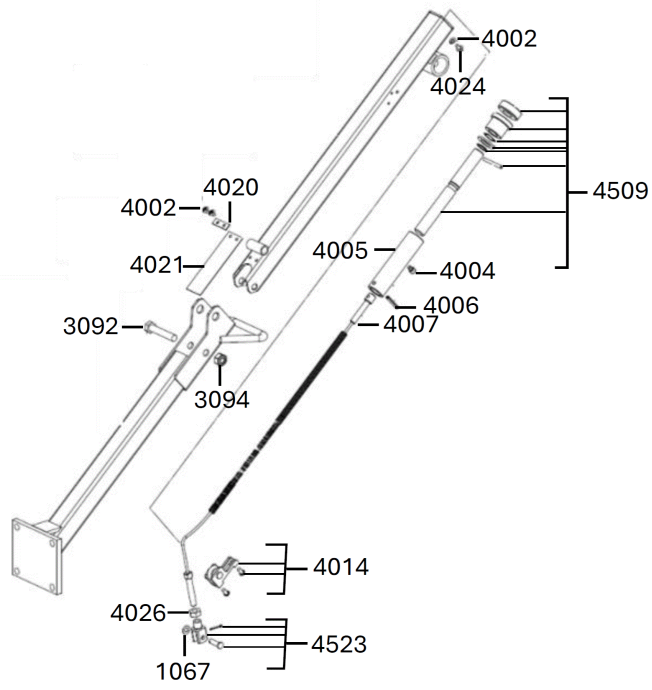

MXFWBT60-0 600MM WALK BEHIND TROWEL XXX

4933498325 - MXFWBT60-0 - 4000503395

Position	Quantity	Description	Part number	EAN
1	1	PART NOT DEATAILED	1000063920	
1008 2	1	SPACER	4931507274	4058546597856
1009 3	1	PULLEY	4931507275	4058546597863
1010 4	4	WASHER	4931507276	4058546597870
1011 5	5	BOLT	4931507277	4058546597887
1038 6	4	WASHER	4931507278	4058546597894
1039 7	4	WASHER	4931507279	4058546597900
1040 8	4	NUT	4931507280	4058546597917
1044 9	4	WASHER	4931507281	4058546597924
1048 10	8	NUT	4931507282	4058546597931
1050 11	1	SPACER	4931507283	4058546597948
1057 12	1	SCREW	4931507284	4058546597955
1066 13	1	BELT	4931507285	4058546597962
1067 14	6	WASHER	4931494491	4058546470630
1073 15	2	PULLEY	4931507286	4058546597979
1074 16	1	KEY	4931507287	4058546597986
1075 17	1	SPACER	4931507288	4058546597993
1079 18	1	KEY	4931507289	4058546598006
1512 19	1	GUARD	4931507290	4058546598013
2005 20	4	SCREW	4931507291	4058546598020
2006 21	1	MOUNTING BRACKET	4931507292	4058546598037
2013 22	4	SCREW	4931507293	4058546598044
2014 23	1	HOLDER	4931507294	4058546598051
2015 24	1	COVER	4931507295	4058546598068
2016 25	2	SCREW	4931507296	4058546598075
2018 26	4	SCREW	4931507297	4058546598082
2020 27	1	SUPPORT BRACKET	4931507298	4058546598099
2021 28	1	COVER	4931507299	4058546598105
2022 29	1	COVER	4931507300	4058546598112
2026 30	1	INSERT CARD	4931496713	4058546538507
2030 31	3	SCREW	4931507301	4058546598129
2508 32	1	MOTOR	4931507302	4058546598136
2513 33	1	ELECTRONIC	4931507303	4058546598143
2514 34	1	INSERT CARD	4931507304	4058546598150
2515 35	1	BATTERY BOX	4931507305	4058546598167
2516 36	1	HOUSING	4931507306	4058546598174
2517 37	1	GUIDE RAIL	4931507307	4058546598181
2518 38	1	CONTROL PANEL KIT	4931507308	4058546598198
2519 39	1	HOUSING	4931507309	4058546598204
2520 40	1	COVER	4931507310	4058546598211
3002 41	2	CABLE JOINT	4931507311	4058546598228
3005 42	1	WIRE	4931507312	4058546598235
3025 43	1	CROSS BRACKET	4931507313	4058546598242
3042 44	2	SCREW	4931507314	4058546598259
3047 45	1	HANDLE BAR	4931507315	4058546598266
3070 46	1	KNOB	4931507316	4058546598273
3076 47	2	WIRE	4931507317	4058546598280
3077 48	2	CLIP	4931507318	4058546598297
3085 49	1	SWITCH LEVER	4931507319	4058546598303
3092 50	2	SCREW	4931507320	4058546598310