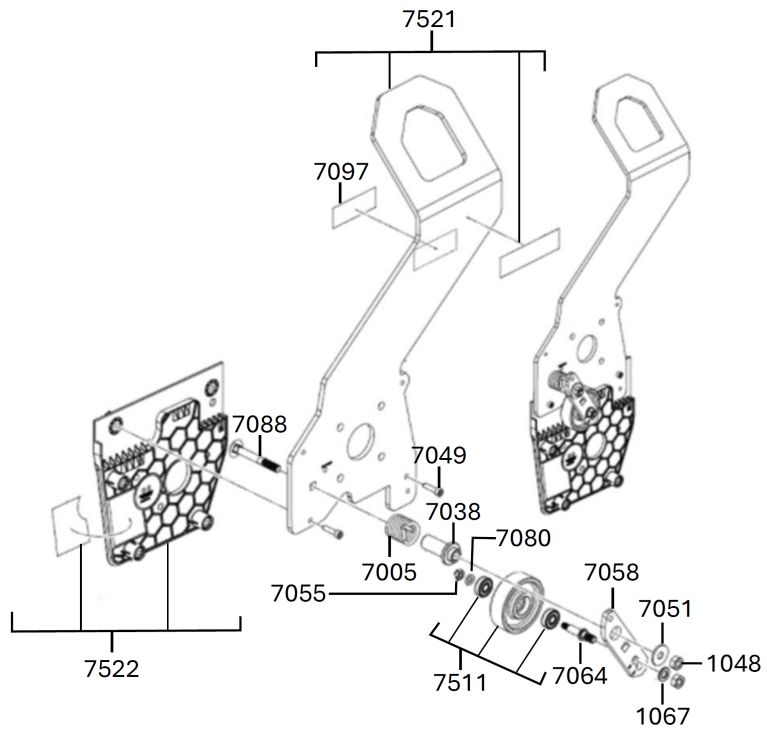

MXFWBT60-0 600MM WALK BEHIND TROWEL XXX

4933498325 - MXFWBT60-0 - 4000503395

Position	Quantity	Description	Part number	EAN
1	1	PART NOT DEATAILED	1000063920	
1008 2	1	SPACER	4931507274	4058546597856
1009 3	1	PULLEY	4931507275	4058546597863
1010 4	4	WASHER	4931507276	4058546597870
1011 5	5	BOLT	4931507277	4058546597887
1038 6	4	WASHER	4931507278	4058546597894
1039 7	4	WASHER	4931507279	4058546597900
1040 8	4	NUT	4931507280	4058546597917
1044 9	4	WASHER	4931507281	4058546597924
1048 10	8	NUT	4931507282	4058546597931
1050 11	1	SPACER	4931507283	4058546597948
1057 12	1	SCREW	4931507284	4058546597955
1066 13	1	BELT	4931507285	4058546597962
1067 14	6	WASHER	4931494491	4058546470630
1073 15	2	PULLEY	4931507286	4058546597979
1074 16	1	KEY	4931507287	4058546597986
1075 17	1	SPACER	4931507288	4058546597993
1079 18	1	KEY	4931507289	4058546598006
1512 19	1	GUARD	4931507290	4058546598013
2005 20	4	SCREW	4931507291	4058546598020
2006 21	1	MOUNTING BRACKET	4931507292	4058546598037
2013 22	4	SCREW	4931507293	4058546598044
2014 23	1	HOLDER	4931507294	4058546598051
2015 24	1	COVER	4931507295	4058546598068
2016 25	2	SCREW	4931507296	4058546598075
2018 26	4	SCREW	4931507297	4058546598082
2020 27	1	SUPPORT BRACKET	4931507298	4058546598099
2021 28	1	COVER	4931507299	4058546598105
2022 29	1	COVER	4931507300	4058546598112
2026 30	1	INSERT CARD	4931496713	4058546538507
2030 31	3	SCREW	4931507301	4058546598129
2508 32	1	MOTOR	4931507302	4058546598136
2513 33	1	ELECTRONIC	4931507303	4058546598143
2514 34	1	INSERT CARD	4931507304	4058546598150
2515 35	1	BATTERY BOX	4931507305	4058546598167
2516 36	1	HOUSING	4931507306	4058546598174
2517 37	1	GUIDE RAIL	4931507307	4058546598181
2518 38	1	CONTROL PANEL KIT	4931507308	4058546598198
2519 39	1	HOUSING	4931507309	4058546598204
2520 40	1	COVER	4931507310	4058546598211
3002 41	2	CABLE JOINT	4931507311	4058546598228
3005 42	1	WIRE	4931507312	4058546598235
3025 43	1	CROSS BRACKET	4931507313	4058546598242
3042 44	2	SCREW	4931507314	4058546598259
3047 45	1	HANDLE BAR	4931507315	4058546598266
3070 46	1	KNOB	4931507316	4058546598273
3076 47	2	WIRE	4931507317	4058546598280
3077 48	2	CLIP	4931507318	4058546598297
3085 49	1	SWITCH LEVER	4931507319	4058546598303
3092 50	2	SCREW	4931507320	4058546598310