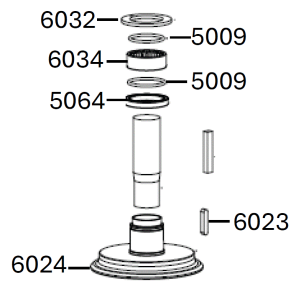

MXFWBT60-0 600MM WALK BEHIND TROWEL XXX

4933498325 - MXFWBT60-0 - 4000503395

Position	Quantity	Description	Part number	EAN
1	1	PART NOT DEATAILED	1000063920	
1008 2	1	SPACER	4931507274	4058546597856
1009 3	1	PULLEY	4931507275	4058546597863
1010 4	4	WASHER	4931507276	4058546597870
1011 5	5	BOLT	4931507277	4058546597887
1038 6	4	WASHER	4931507278	4058546597894
1039 7	4	WASHER	4931507279	4058546597900
1040 8	4	NUT	4931507280	4058546597917
1044 9	4	WASHER	4931507281	4058546597924
1048 10	8	NUT	4931507282	4058546597931
1050 11	1	SPACER	4931507283	4058546597948
1057 12	1	SCREW	4931507284	4058546597955
1066 13	1	BELT	4931507285	4058546597962
1067 14	6	WASHER	4931494491	4058546470630
1073 15	2	PULLEY	4931507286	4058546597979
1074 16	1	KEY	4931507287	4058546597986
1075 17	1	SPACER	4931507288	4058546597993
1079 18	1	KEY	4931507289	4058546598006
1512 19	1	GUARD	4931507290	4058546598013
2005 20	4	SCREW	4931507291	4058546598020
2006 21	1	MOUNTING BRACKET	4931507292	4058546598037
2013 22	4	SCREW	4931507293	4058546598044
2014 23	1	HOLDER	4931507294	4058546598051
2015 24	1	COVER	4931507295	4058546598068
2016 25	2	SCREW	4931507296	4058546598075
2018 26	4	SCREW	4931507297	4058546598082
2020 27	1	SUPPORT BRACKET	4931507298	4058546598099
2021 28	1	COVER	4931507299	4058546598105
2022 29	1	COVER	4931507300	4058546598112
2026 30	1	INSERT CARD	4931496713	4058546538507
2030 31	3	SCREW	4931507301	4058546598129
2508 32	1	MOTOR	4931507302	4058546598136
2513 33	1	ELECTRONIC	4931507303	4058546598143
2514 34	1	INSERT CARD	4931507304	4058546598150
2515 35	1	BATTERY BOX	4931507305	4058546598167
2516 36	1	HOUSING	4931507306	4058546598174
2517 37	1	GUIDE RAIL	4931507307	4058546598181
2518 38	1	CONTROL PANEL KIT	4931507308	4058546598198
2519 39	1	HOUSING	4931507309	4058546598204
2520 40	1	COVER	4931507310	4058546598211
3002 41	2	CABLE JOINT	4931507311	4058546598228
3005 42	1	WIRE	4931507312	4058546598235
3025 43	1	CROSS BRACKET	4931507313	4058546598242
3042 44	2	SCREW	4931507314	4058546598259
3047 45	1	HANDLE BAR	4931507315	4058546598266
3070 46	1	KNOB	4931507316	4058546598273
3076 47	2	WIRE	4931507317	4058546598280
3077 48	2	CLIP	4931507318	4058546598297
3085 49	1	SWITCH LEVER	4931507319	4058546598303
3092 50	2	SCREW	4931507320	4058546598310