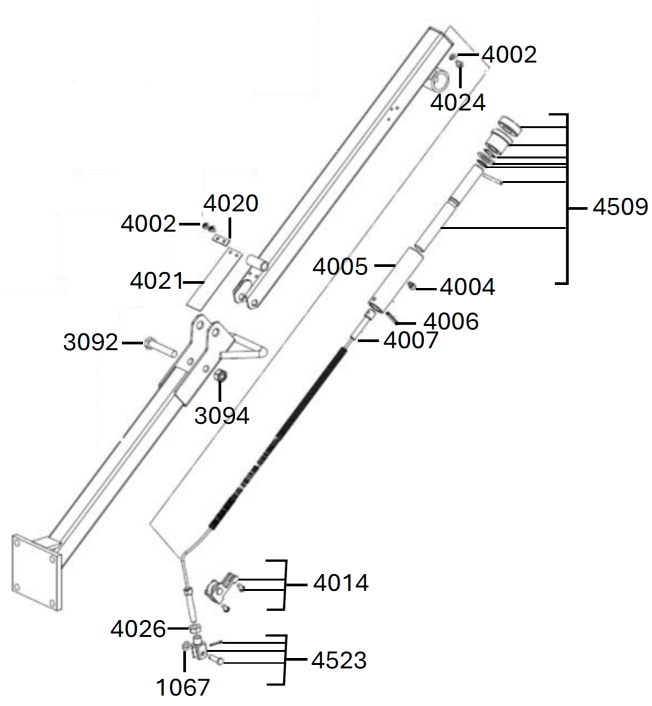

MXFWBT60-0 600MM WALK BEHIND TROWEL XXX

4933498325 - MXFWBT60-0 - 4000503395

Position	Quantity	Description	Part number	EAN
1	1	PART NOT DEATAILED	1000063920	
1008 2	1	SPACER	4931507274	4058546597856
1009 3	1	PULLEY	4931507275	4058546597863
1010 4	4	WASHER	4931507276	4058546597870
1011 5	5	BOLT	4931507277	4058546597887
1038 6	4	WASHER	4931507278	4058546597894
1039 7	4	WASHER	4931507279	4058546597900
1040 8	4	NUT	4931507280	4058546597917
1044 9	4	WASHER	4931507281	4058546597924
1048 10	8	NUT	4931507282	4058546597931
1050 11	1	SPACER	4931507283	4058546597948
1057 12	1	SCREW	4931507284	4058546597955
1066 13	1	BELT	4931507285	4058546597962
1067 14	6	WASHER	4931494491	4058546470630
1073 15	2	PULLEY	4931507286	4058546597979
1074 16	1	KEY	4931507287	4058546597986
1075 17	1	SPACER	4931507288	4058546597993
1079 18	1	KEY	4931507289	4058546598006
1512 19	1	GUARD	4931507290	4058546598013
2005 20	4	SCREW	4931507291	4058546598020
2006 21	1	MOUNTING BRACKET	4931507292	4058546598037
2013 22	4	SCREW	4931507293	4058546598044
2014 23	1	HOLDER	4931507294	4058546598051
2015 24	1	COVER	4931507295	4058546598068
2016 25	2	SCREW	4931507296	4058546598075
2018 26	4	SCREW	4931507297	4058546598082
2020 27	1	SUPPORT BRACKET	4931507298	4058546598099
2021 28	1	COVER	4931507299	4058546598105
2022 29	1	COVER	4931507300	4058546598112
2026 30	1	INSERT CARD	4931496713	4058546538507
2030 31	3	SCREW	4931507301	4058546598129
2508 32	1	MOTOR	4931507302	4058546598136
2513 33	1	ELECTRONIC	4931507303	4058546598143
2514 34	1	INSERT CARD	4931507304	4058546598150
2515 35	1	BATTERY BOX	4931507305	4058546598167
2516 36	1	HOUSING	4931507306	4058546598174
2517 37	1	GUIDE RAIL	4931507307	4058546598181
2518 38	1	CONTROL PANEL KIT	4931507308	4058546598198
2519 39	1	HOUSING	4931507309	4058546598204
2520 40	1	COVER	4931507310	4058546598211
3002 41	2	CABLE JOINT	4931507311	4058546598228
3005 42	1	WIRE	4931507312	4058546598235
3025 43	1	CROSS BRACKET	4931507313	4058546598242
3042 44	2	SCREW	4931507314	4058546598259
3047 45	1	HANDLE BAR	4931507315	4058546598266
3070 46	1	KNOB	4931507316	4058546598273
3076 47	2	WIRE	4931507317	4058546598280
3077 48	2	CLIP	4931507318	4058546598297
3085 49	1	SWITCH LEVER	4931507319	4058546598303
3092 50	2	SCREW	4931507320	4058546598310