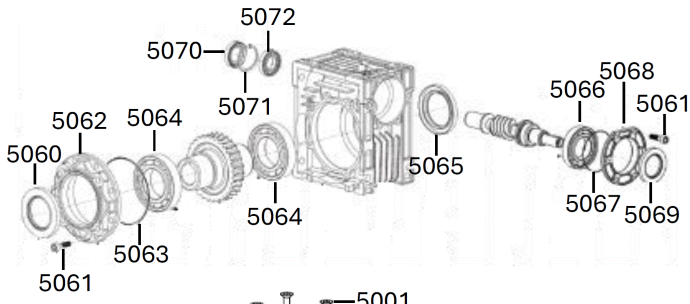

MXFWBT60-0 600MM WALK BEHIND TROWEL XXX

4933498325 - MXFWBT60-0 - 4000503395

Position	Quantity	Description	Part number	EAN
1	1	PART NOT DEATAILED	1000063920	
1008 2	1	SPACER	4931507274	4058546597856
1009 3	1	PULLEY	4931507275	4058546597863
1010 4	4	WASHER	4931507276	4058546597870
1011 5	5	BOLT	4931507277	4058546597887
1038 6	4	WASHER	4931507278	4058546597894
1039 7	4	WASHER	4931507279	4058546597900
1040 8	4	NUT	4931507280	4058546597917
1044 9	4	WASHER	4931507281	4058546597924
1048 10	8	NUT	4931507282	4058546597931
1050 11	1	SPACER	4931507283	4058546597948
1057 12	1	SCREW	4931507284	4058546597955
1066 13	1	BELT	4931507285	4058546597962
1067 14	6	WASHER	4931494491	4058546470630
1073 15	2	PULLEY	4931507286	4058546597979
1074 16	1	KEY	4931507287	4058546597986
1075 17	1	SPACER	4931507288	4058546597993
1079 18	1	KEY	4931507289	4058546598006
1512 19	1	GUARD	4931507290	4058546598013
2005 20	4	SCREW	4931507291	4058546598020
2006 21	1	MOUNTING BRACKET	4931507292	4058546598037
2013 22	4	SCREW	4931507293	4058546598044
2014 23	1	HOLDER	4931507294	4058546598051
2015 24	1	COVER	4931507295	4058546598068
2016 25	2	SCREW	4931507296	4058546598075
2018 26	4	SCREW	4931507297	4058546598082
2020 27	1	SUPPORT BRACKET	4931507298	4058546598099
2021 28	1	COVER	4931507299	4058546598105
2022 29	1	COVER	4931507300	4058546598112
2026 30	1	INSERT CARD	4931496713	4058546538507
2030 31	3	SCREW	4931507301	4058546598129
2508 32	1	MOTOR	4931507302	4058546598136
2513 33	1	ELECTRONIC	4931507303	4058546598143
2514 34	1	INSERT CARD	4931507304	4058546598150
2515 35	1	BATTERY BOX	4931507305	4058546598167
2516 36	1	HOUSING	4931507306	4058546598174
2517 37	1	GUIDE RAIL	4931507307	4058546598181
2518 38	1	CONTROL PANEL KIT	4931507308	4058546598198
2519 39	1	HOUSING	4931507309	4058546598204
2520 40	1	COVER	4931507310	4058546598211
3002 41	2	CABLE JOINT	4931507311	4058546598228
3005 42	1	WIRE	4931507312	4058546598235
3025 43	1	CROSS BRACKET	4931507313	4058546598242
3042 44	2	SCREW	4931507314	4058546598259
3047 45	1	HANDLE BAR	4931507315	4058546598266
3070 46	1	KNOB	4931507316	4058546598273
3076 47	2	WIRE	4931507317	4058546598280
3077 48	2	CLIP	4931507318	4058546598297
3085 49	1	SWITCH LEVER	4931507319	4058546598303
3092 50	2	SCREW	4931507320	4058546598310