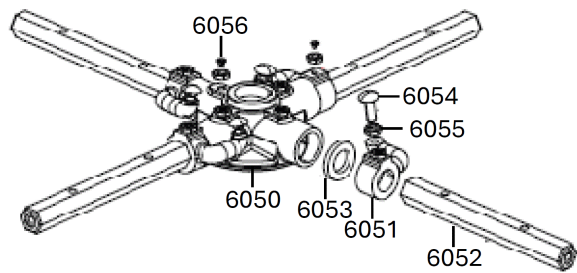

MXFWBT60-0 600MM WALK BEHIND TROWEL XXX

4933498325 - MXFWBT60-0 - 4000503395

Position	Quantity	Description	Part number	EAN
1	1	PART NOT DEATAILED	1000063920	
1008 2	1	SPACER	4931507274	4058546597856
1009 3	1	PULLEY	4931507275	4058546597863
1010 4	4	WASHER	4931507276	4058546597870
1011 5	5	BOLT	4931507277	4058546597887
1038 6	4	WASHER	4931507278	4058546597894
1039 7	4	WASHER	4931507279	4058546597900
1040 8	4	NUT	4931507280	4058546597917
1044 9	4	WASHER	4931507281	4058546597924
1048 10	8	NUT	4931507282	4058546597931
1050 11	1	SPACER	4931507283	4058546597948
1057 12	1	SCREW	4931507284	4058546597955
1066 13	1	BELT	4931507285	4058546597962
1067 14	6	WASHER	4931494491	4058546470630
1073 15	2	PULLEY	4931507286	4058546597979
1074 16	1	KEY	4931507287	4058546597986
1075 17	1	SPACER	4931507288	4058546597993
1079 18	1	KEY	4931507289	4058546598006
1512 19	1	GUARD	4931507290	4058546598013
2005 20	4	SCREW	4931507291	4058546598020
2006 21	1	MOUNTING BRACKET	4931507292	4058546598037
2013 22	4	SCREW	4931507293	4058546598044
2014 23	1	HOLDER	4931507294	4058546598051
2015 24	1	COVER	4931507295	4058546598068
2016 25	2	SCREW	4931507296	4058546598075
2018 26	4	SCREW	4931507297	4058546598082
2020 27	1	SUPPORT BRACKET	4931507298	4058546598099
2021 28	1	COVER	4931507299	4058546598105
2022 29	1	COVER	4931507300	4058546598112
2026 30	1	INSERT CARD	4931496713	4058546538507
2030 31	3	SCREW	4931507301	4058546598129
2508 32	1	MOTOR	4931507302	4058546598136
2513 33	1	ELECTRONIC	4931507303	4058546598143
2514 34	1	INSERT CARD	4931507304	4058546598150
2515 35	1	BATTERY BOX	4931507305	4058546598167
2516 36	1	HOUSING	4931507306	4058546598174
2517 37	1	GUIDE RAIL	4931507307	4058546598181
2518 38	1	CONTROL PANEL KIT	4931507308	4058546598198
2519 39	1	HOUSING	4931507309	4058546598204
2520 40	1	COVER	4931507310	4058546598211
3002 41	2	CABLE JOINT	4931507311	4058546598228
3005 42	1	WIRE	4931507312	4058546598235
3025 43	1	CROSS BRACKET	4931507313	4058546598242
3042 44	2	SCREW	4931507314	4058546598259
3047 45	1	HANDLE BAR	4931507315	4058546598266
3070 46	1	KNOB	4931507316	4058546598273
3076 47	2	WIRE	4931507317	4058546598280
3077 48	2	CLIP	4931507318	4058546598297
3085 49	1	SWITCH LEVER	4931507319	4058546598303
3092 50	2	SCREW	4931507320	4058546598310