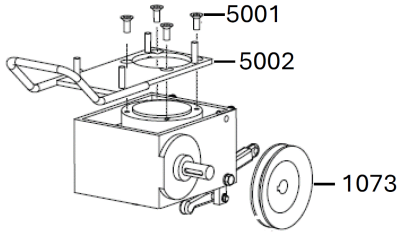

MXFWBT60-0 600MM WALK BEHIND TROWEL XXX

4933498325 - MXFWBT60-0 - 4000503395

Position	Quantity	Description	Part number	EAN
1	1	PART NOT DEATAILED	1000063920	
1008 2	1	SPACER	4931507274	4058546597856
1009 3	1	PULLEY	4931507275	4058546597863
1010 4	4	WASHER	4931507276	4058546597870
1011 5	5	BOLT	4931507277	4058546597887
1038 6	4	WASHER	4931507278	4058546597894
1039 7	4	WASHER	4931507279	4058546597900
1040 8	4	NUT	4931507280	4058546597917
1044 9	4	WASHER	4931507281	4058546597924
1048 10	8	NUT	4931507282	4058546597931
1050 11	1	SPACER	4931507283	4058546597948
1057 12	1	SCREW	4931507284	4058546597955
1066 13	1	BELT	4931507285	4058546597962
1067 14	6	WASHER	4931494491	4058546470630
1073 15	2	PULLEY	4931507286	4058546597979
1074 16	1	KEY	4931507287	4058546597986
1075 17	1	SPACER	4931507288	4058546597993
1079 18	1	KEY	4931507289	4058546598006
1512 19	1	GUARD	4931507290	4058546598013
2005 20	4	SCREW	4931507291	4058546598020
2006 21	1	MOUNTING BRACKET	4931507292	4058546598037
2013 22	4	SCREW	4931507293	4058546598044
2014 23	1	HOLDER	4931507294	4058546598051
2015 24	1	COVER	4931507295	4058546598068
2016 25	2	SCREW	4931507296	4058546598075
2018 26	4	SCREW	4931507297	4058546598082
2020 27	1	SUPPORT BRACKET	4931507298	4058546598099
2021 28	1	COVER	4931507299	4058546598105
2022 29	1	COVER	4931507300	4058546598112
2026 30	1	INSERT CARD	4931496713	4058546538507
2030 31	3	SCREW	4931507301	4058546598129
2508 32	1	MOTOR	4931507302	4058546598136
2513 33	1	ELECTRONIC	4931507303	4058546598143
2514 34	1	INSERT CARD	4931507304	4058546598150
2515 35	1	BATTERY BOX	4931507305	4058546598167
2516 36	1	HOUSING	4931507306	4058546598174
2517 37	1	GUIDE RAIL	4931507307	4058546598181
2518 38	1	CONTROL PANEL KIT	4931507308	4058546598198
2519 39	1	HOUSING	4931507309	4058546598204
2520 40	1	COVER	4931507310	4058546598211
3002 41	2	CABLE JOINT	4931507311	4058546598228
3005 42	1	WIRE	4931507312	4058546598235
3025 43	1	CROSS BRACKET	4931507313	4058546598242
3042 44	2	SCREW	4931507314	4058546598259
3047 45	1	HANDLE BAR	4931507315	4058546598266
3070 46	1	KNOB	4931507316	4058546598273
3076 47	2	WIRE	4931507317	4058546598280
3077 48	2	CLIP	4931507318	4058546598297
3085 49	1	SWITCH LEVER	4931507319	4058546598303
3092 50	2	SCREW	4931507320	4058546598310