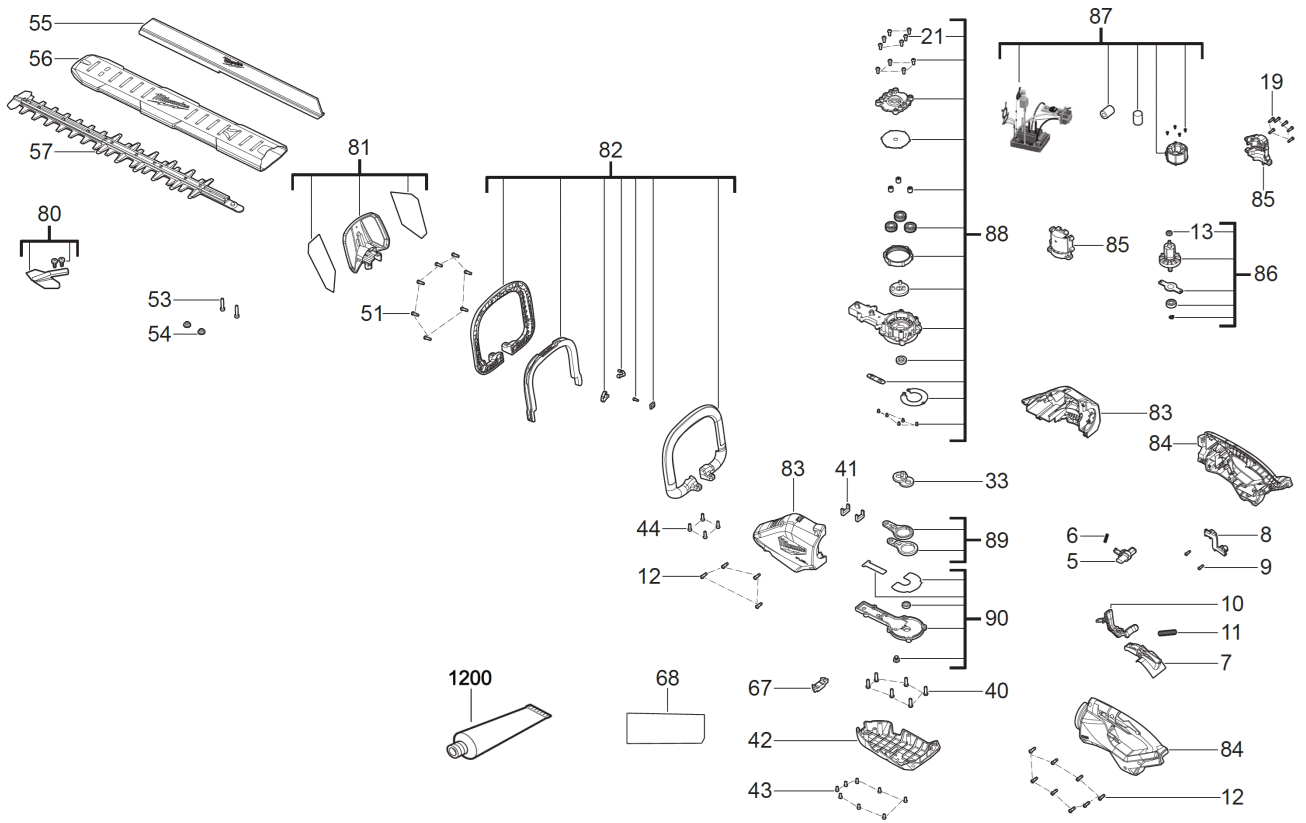

# M18FHET60G2-0 HEDGE TRIMMER 60 CM XXX

4933498384 - M18FHET60G2-0 - 4000503873

Position	Quantity	Description	Part number	EAN
0005 1	1	PUSH-BUTTON	4931461361	4058546035334
0006 2	1	SPRING	4931506893	4058546562076
0007 3	1	TRIGGER	4931506894	4058546562083
0008 4	1	COVER	4931506895	4058546562090
0009 5	2	SCREW	4931496186	4058546533236
0010 6	1	SLIDE	4931506896	4058546562106
0011 7	1	SPRING	4931506897	4058546562113
0012 8	12	SCREW	4931479948	4058546397111
0013 9	1	BALL BEARING	4931495379	4058546490478
0019 10	6	SCREW	4931465499	4058546235994
0021 11	10	SCREW	4931494244	4058546468163
0033 12	1	CAM SHAFT	4931506898	4058546562120
0040 13	6	SCREW	4931466683	4058546279004
0041 14	2	SEAL	4931506899	4058546562137
0042 15	1	COVER	4931506900	4058546562144
0043 16	8	SCREW	4931472686	4058546329884
0044 17	4	SCREW	4931506901	4058546562151
0051 18	7	SCREW	4931496932	4058546552466
0053 19	2	SCREW	4931506902	4058546562168
0054 20	2	BUSHING	4931461351	4058546035235
0055 21	1	COVER PLATE	4931506903	4058546562175
0056 22	1	COVER PLATE	4931506904	4058546562182
0057 23	1	SHEAR BLADE	4931506905	4058546562199
0067 24	1	RUBBER PLATE	4931506906	4058546562205
0068 25	1	RATING PLATE	4931506907	4058546562212
0080 26	1	GUARD	4931506908	4058546562229
0081 27	1	HAND GUARD	4931506909	4058546562236
0082 28	1	HANDLE SET	4931506910	4058546562243
0083 29	1	HANDLE COVER	4931506911	4058546562250
0084 30	1	HOUSING	4931506912	4058546562267
0085 31	1	MOTOR HOUSING	4931506913	4058546562274
0086 32	1	ARMATURE	4931506914	4058546562281
0087 33	1	ELECTRONIC	4931506915	4058546562298
0088 34	1	GEAR CASE	4931506916	4058546562304
0089 35	1	CONNECTING ROD	4931506917	4058546562311
0090 36	1	COVER	4931506918	4058546562328
1200 37	1	GREASE	49084220	4002395786978