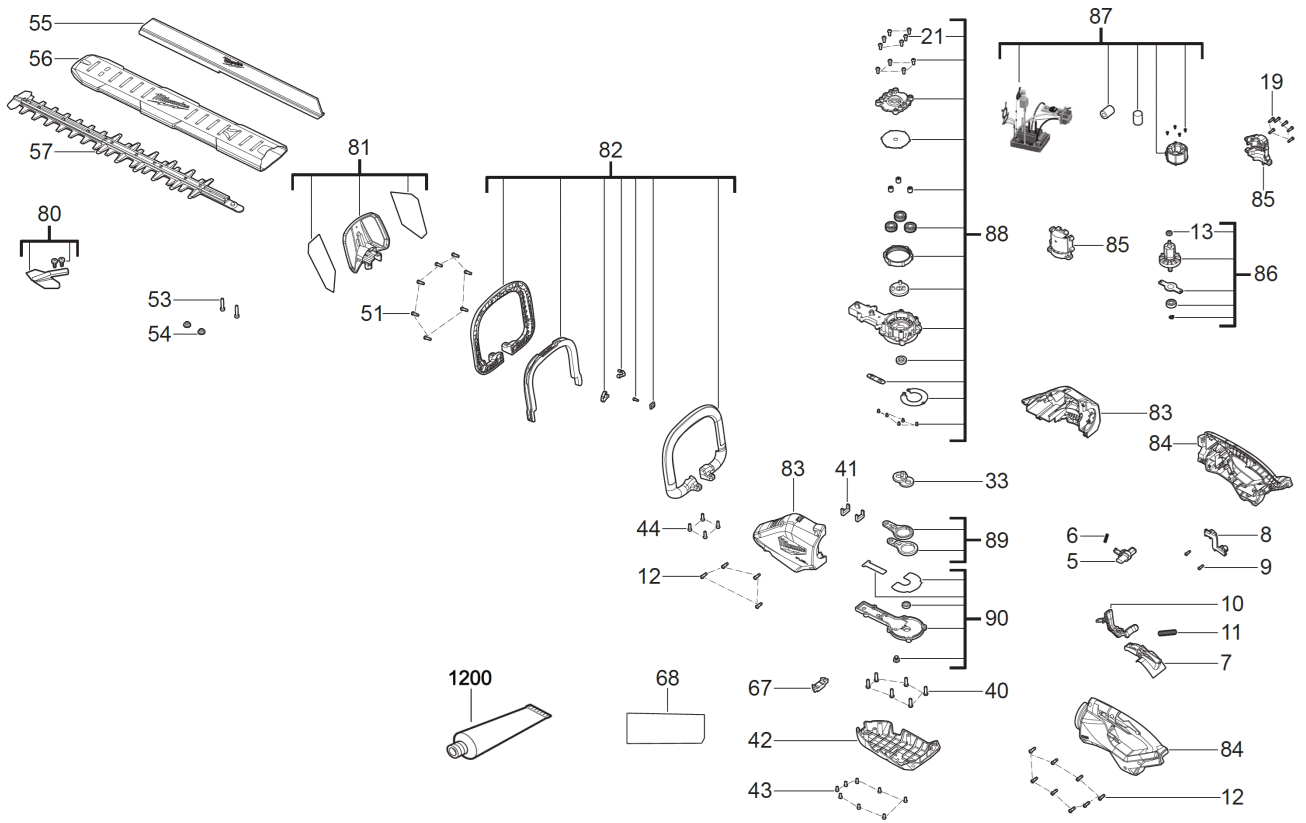

M18FHET60G2-802 HEDGE TRIMMER 60 CM IN2

4933498385 - M18FHET60G2-802 - 4000503873

Position	Quantity	Description	Part number	EAN
0005 1	1	PUSH-BUTTON	4931461361	4058546035334
0006 2	1	SPRING	4931506893	4058546562076
0007 3	1	TRIGGER	4931506894	4058546562083
0008 4	1	COVER	4931506895	4058546562090
0009 5	2	SCREW	4931496186	4058546533236
0010 6	1	SLIDE	4931506896	4058546562106
0011 7	1	SPRING	4931506897	4058546562113
0012 8	12	SCREW	4931479948	4058546397111
0013 9	1	BALL BEARING	4931495379	4058546490478
0019 10	6	SCREW	4931465499	4058546235994
0021 11	10	SCREW	4931494244	4058546468163
0033 12	1	CAM SHAFT	4931506898	4058546562120
0040 13	6	SCREW	4931466683	4058546279004
0041 14	2	SEAL	4931506899	4058546562137
0042 15	1	COVER	4931506900	4058546562144
0043 16	8	SCREW	4931472686	4058546329884
0044 17	4	SCREW	4931506901	4058546562151
0051 18	7	SCREW	4931496932	4058546552466
0053 19	2	SCREW	4931506902	4058546562168
0054 20	2	BUSHING	4931461351	4058546035235
0055 21	1	COVER PLATE	4931506903	4058546562175
0056 22	1	COVER PLATE	4931506904	4058546562182
0057 23	1	SHEAR BLADE	4931506905	4058546562199
0067 24	1	RUBBER PLATE	4931506906	4058546562205
0068 25	1	RATING PLATE	4931506907	4058546562212
0080 26	1	GUARD	4931506908	4058546562229
0081 27	1	HAND GUARD	4931506909	4058546562236
0082 28	1	HANDLE SET	4931506910	4058546562243
0083 29	1	HANDLE COVER	4931506911	4058546562250
0084 30	1	HOUSING	4931506912	4058546562267
0085 31	1	MOTOR HOUSING	4931506913	4058546562274
0086 32	1	ARMATURE	4931506914	4058546562281
0087 33	1	ELECTRONIC	4931506915	4058546562298
0088 34	1	GEAR CASE	4931506916	4058546562304
0089 35	1	CONNECTING ROD	4931506917	4058546562311
0090 36	1	COVER	4931506918	4058546562328
1200 37	1	GREASE	49084220	4002395786978