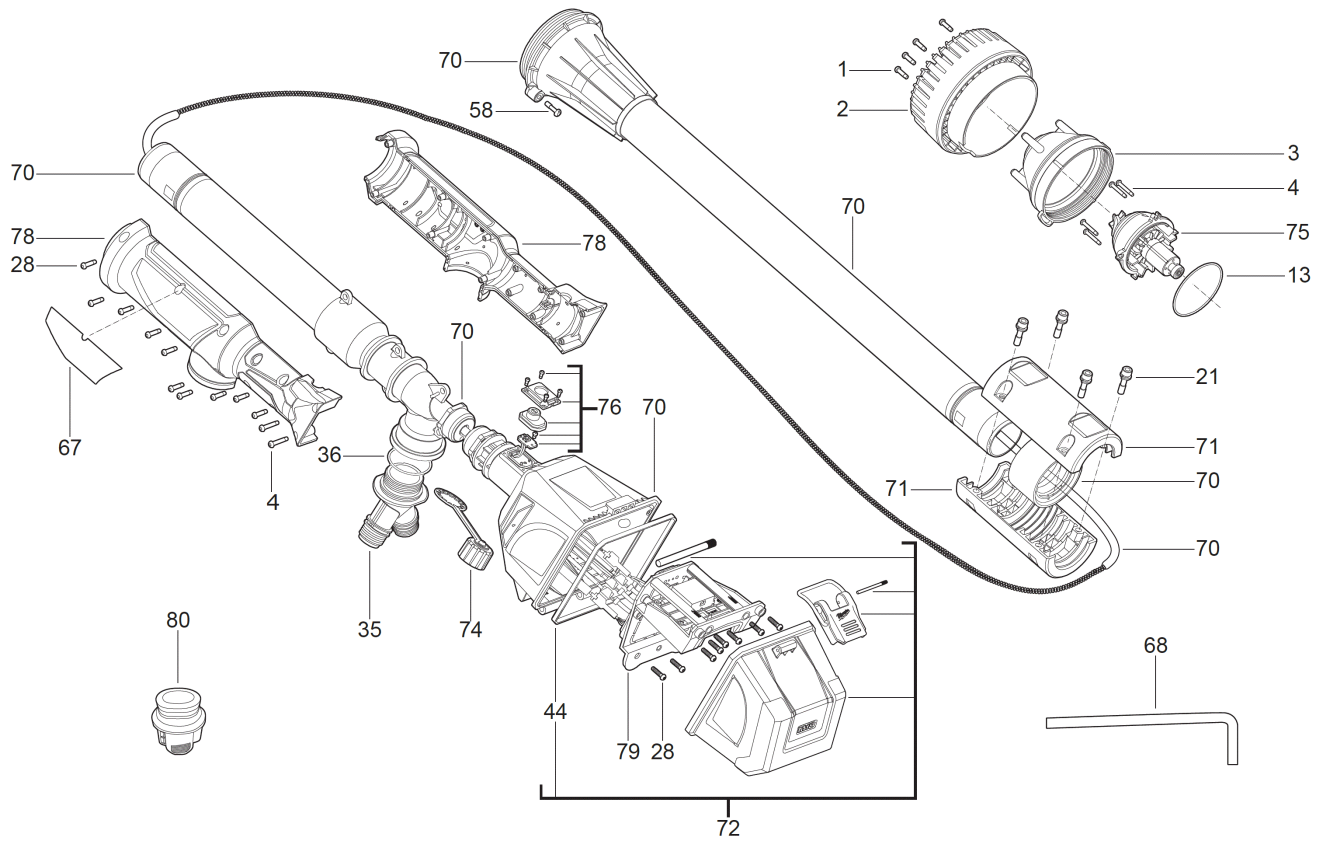

# M18BLSWP-0 BL STICK WATER PUMP XXX

4933498559 - M18BLSWP-0 - 4000509620

Position	Quantity	Description	Part number	EAN
0001 1	4	SCREW	4931480623	4058546426385
0002 2	1	FILTER	4931507651	4058546601621
0003 3	1	CAP	4931507652	4058546601638
0004 4	6	SCREW	4931507653	4058546601645
0013 5	1	O-RING	4931507654	4058546601652
0021 6	4	SCREW	4931495283	4058546489519
0028 7	18	SCREW	660031017	4002395825189
0035 8	1	ADAPTOR	4931507655	4058546601669
0036 9	1	O-RING	4931507656	4058546601676
0044 10	1	SEAL	4931507657	4058546601683
0058 11	1	SCREW	4931507658	4058546601690
0067 12	1	RATING PLATE	4931507659	4058546601706
0068 13	1	HEX WRENCH	4931507660	4058546601713
0070 14	1	SERVICE KIT	4931507661	4058546601720
0071 15	1	COUPLING SET	4931507662	4058546601737
0072 16	1	DOOR	4931507663	4058546601744
0074 17	1	CAP	4931507664	4058546601751
0075 18	1	ARMATURE	4931507665	4058546601768
0076 19	1	SWITCH BUTTON	4931507760	4058546602710
0078 20	1	HANDLE SET	4931507666	4058546601775
0079 21	1	ELECTRONIC	4931507667	4058546601782
0080 22	1	ADAPTOR	4931507668	4058546601799