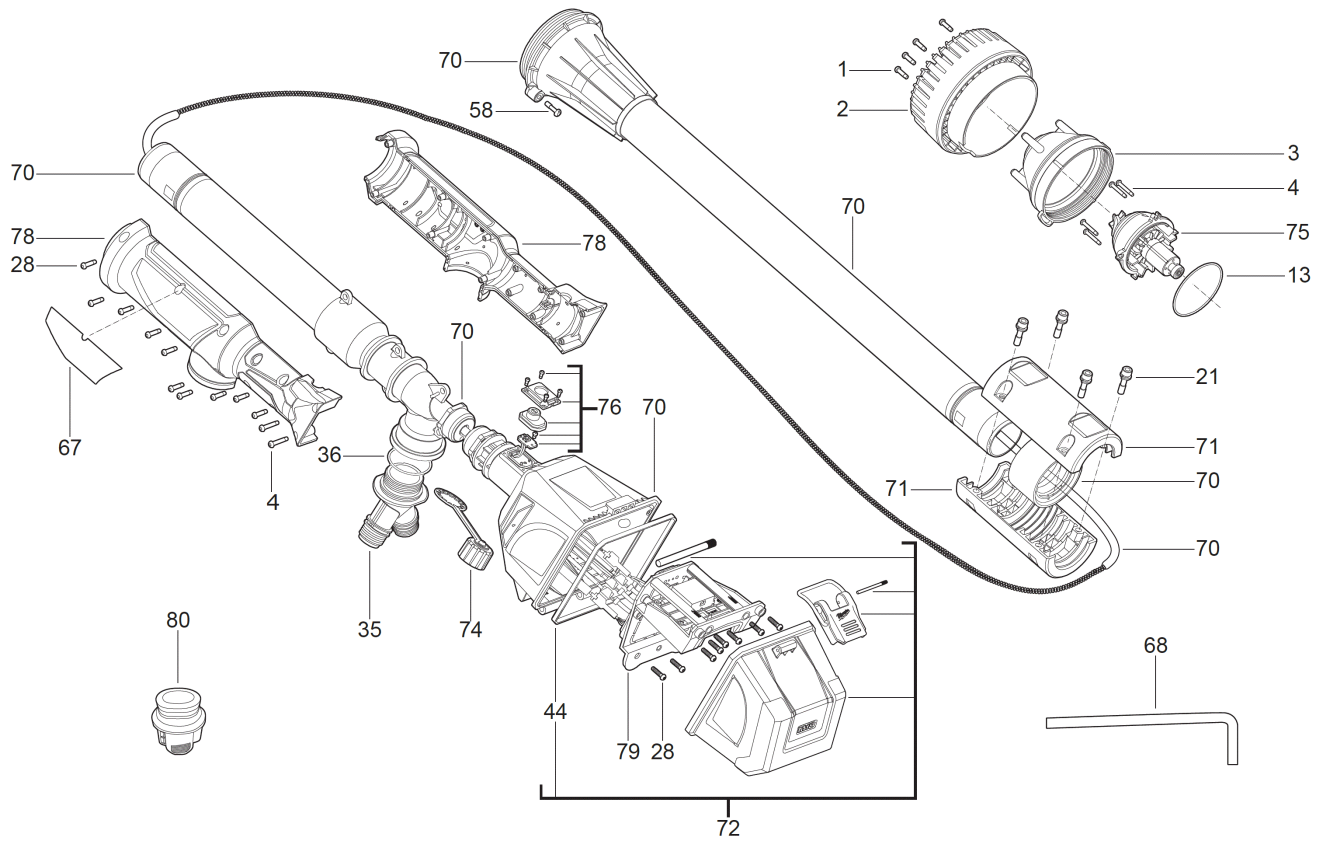

# M18BLSWP-801 BL STICK WATER PUMP IN2

4933498560 - M18BLSWP-801 - 4000509620

Position	Quantity	Description	Part number	EAN
0001 1	4	SCREW	4931480623	4058546426385
0002 2	1	FILTER	4931507651	4058546601621
0003 3	1	CAP	4931507652	4058546601638
0004 4	6	SCREW	4931507653	4058546601645
0013 5	1	O-RING	4931507654	4058546601652
0021 6	4	SCREW	4931495283	4058546489519
0028 7	18	SCREW	660031017	4002395825189
0035 8	1	ADAPTOR	4931507655	4058546601669
0036 9	1	O-RING	4931507656	4058546601676
0044 10	1	SEAL	4931507657	4058546601683
0058 11	1	SCREW	4931507658	4058546601690
0067 12	1	RATING PLATE	4931507659	4058546601706
0068 13	1	HEX WRENCH	4931507660	4058546601713
0070 14	1	SERVICE KIT	4931507661	4058546601720
0071 15	1	COUPLING SET	4931507662	4058546601737
0072 16	1	DOOR	4931507663	4058546601744
0074 17	1	CAP	4931507664	4058546601751
0075 18	1	ARMATURE	4931507665	4058546601768
0076 19	1	SWITCH BUTTON	4931507760	4058546602710
0078 20	1	HANDLE SET	4931507666	4058546601775
0079 21	1	ELECTRONIC	4931507667	4058546601782
0080 22	1	ADAPTOR	4931507668	4058546601799