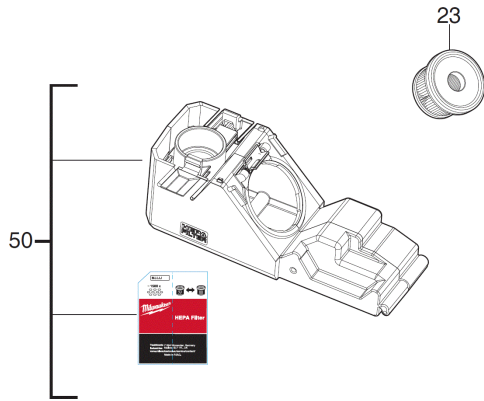

# M18FDDEC-0 M18 DUST EXTRACTOR IN BOX XXX

4933498587 - M18FDDEC-0 - 4000503940

<b>Position</b>	<b>Quantity</b>	<b>Description</b>	<b>Part number</b>	<b>EAN</b>
0001 1	1	DUST EXTRACTION	4931507830	4058546603410
0023 2	1	FILTER	4931506031	4058546553456
0038 3	1	DUST EXTRACTION	4931507831	4058546603427
0050 4	1	DUST BOX ASSY	4931507832	4058546603434