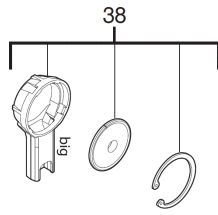

# M18FDDEC-0 M18 DUST EXTRACTOR IN BOX XXX

4933498587 - M18FDDEC-0 - 4000503940

<b>Position</b>	<b>Quantity</b>	<b>Description</b>	<b>Part number</b>	<b>EAN</b>
0001 1	1	DUST EXTRACTION	4931507830	4058546603410
0023 2	1	FILTER	4931506031	4058546553456
0038 3	1	DUST EXTRACTION	4931507831	4058546603427
0050 4	1	DUST BOX ASSY	4931507832	4058546603434