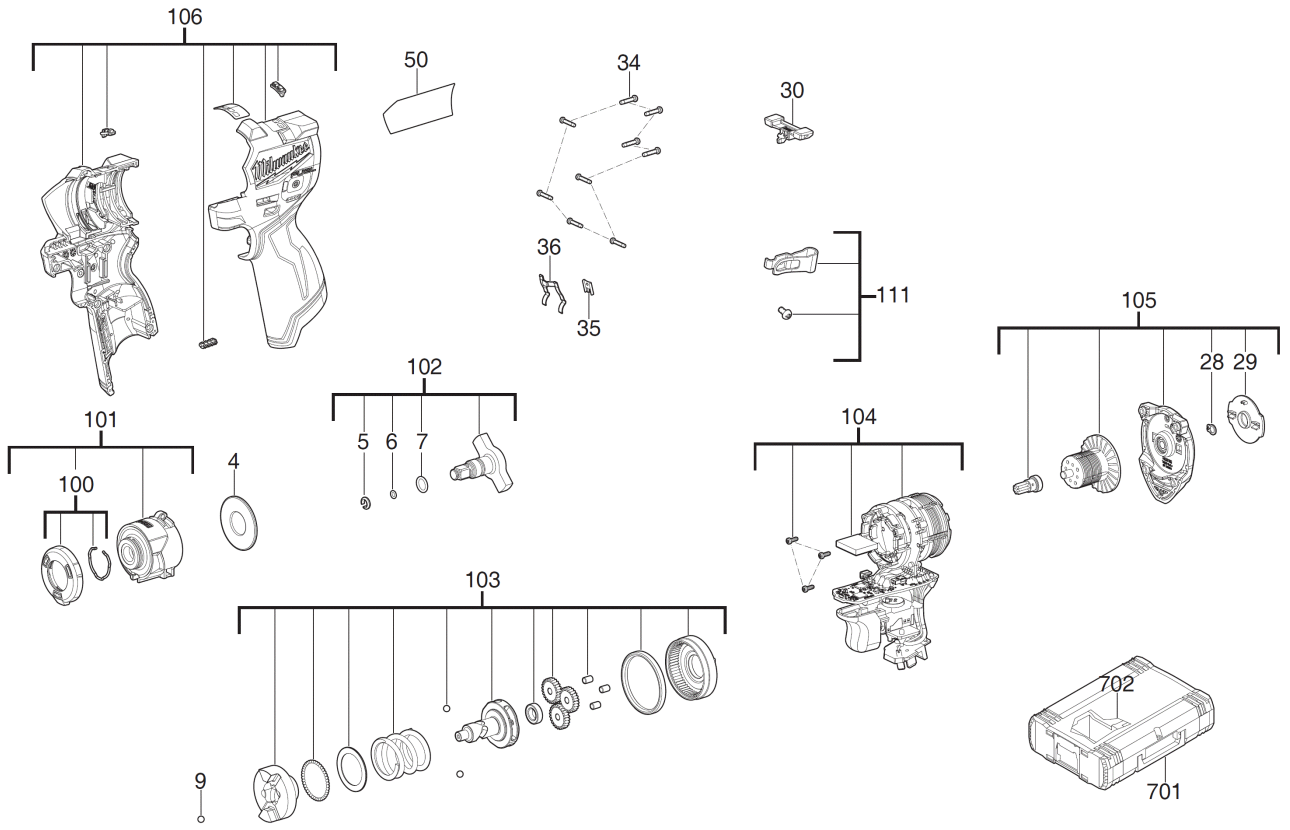

M12FSCIWF38-0 3/8 SC IMPACT WRENCH XXX

4933498969 - M12FSCIWF38-0 - 4000505405

Position	Quantity	Description	Part number	EAN
0004 1	1	WASHER	4931465780	4058546238803
0005 2	1	RING	4931435756	4002395866137
0006 3	1	O-RING	4931435755	4002395866120
0007 4	1	O-RING	4931506549	4058546558635
0009 5	1	BALL	4931508601	4058546632632
0028 6	1	RETAINING RING	4931465686	4058546237868
0029 7	1	PLATE	4931508588	4058546632502
0030 8	1	TRIGGER	4931508589	4058546632519
0034 9	9	SCREW	4931465499	4058546235994
0035 10	1	CONNECTOR	4931436292	4002395252909
0036 11	1	SPRING	4931506540	4058546558543
0050 12	1	RATING PLATE	4931508602	4058546632649
0100 13	1	COVER	4931508592	4058546632540
0101 14	1	GEAR CASE	4931508604	4058546632663
0102 15	1	ANVIL	4931508605	4058546632670
0103 16	1	GEAR KIT	4931508606	4058546632687
0104 17	1	ELECTRONIC	4931508607	4058546632694
0105 18	1	ROTOR	4931508593	4058546632557
0106 19	1	HANDLE SET	4931508594	4058546632564
0111 20	1	BELT CLIP	4931508599	4058546632618
0702 21	1	INSERT	4931508600	4058546632625