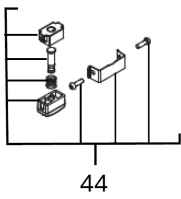

M12FDGA2-0 ANGLED DIE GRINDER G2 XXX

4933498979 - M12FDGA2-0 - 4000509475

Position	Quantity	Description	Part number	EAN
0003 1	1	LED LIGHT	4931508663	4058546633257
0012 2	1	LENS	4931508664	4058546633264
0013 3	1	COVER	4931508665	4058546633271
0018 4	1	WRENCH	4931461258	4058546034306
0019 5	9	SCREW	660570005	4002395827329
0032 6	1	CONNECTOR	4931436292	4002395252909
0033 7	1	SCREW	4931508666	4058546633288
0042 8	1	ROTOR	4931508667	4058546633295
0043 9	1	TRIGGER	4931508668	4058546633301
0044 10	1	SPINDLE LOCK	4931508669	4058546633318
0046 11	1	ELECTRONIC	4931508670	4058546633325
0050 12	1	COLLET	4931472587	4058546328894
0051 13	1	COLLET	4931472588	4058546328900
0052 14	1	RATING PLATE	4931508671	4058546633332
0053 15	1	HANDLE SET	4931508672	4058546633349
0054 16	1	HOUSING	4931508673	4058546633356