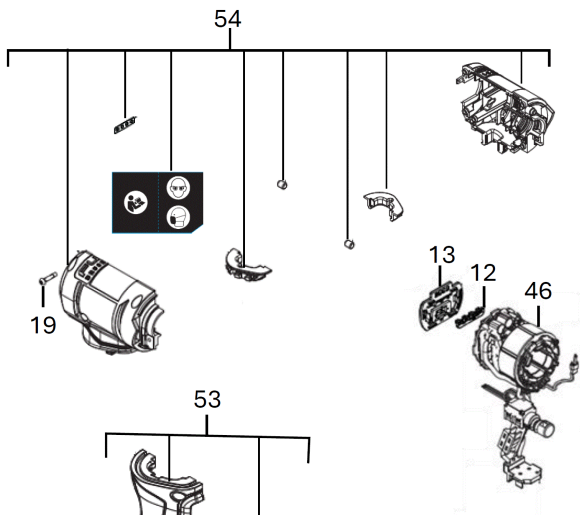

M12FDGA2-0 ANGLED DIE GRINDER G2 XXX

4933498979 - M12FDGA2-0 - 4000509475

Position	Quantity	Description	Part number	EAN
0003 1	1	LED LIGHT	4931508663	4058546633257
0012 2	1	LENS	4931508664	4058546633264
0013 3	1	COVER	4931508665	4058546633271
0018 4	1	WRENCH	4931461258	4058546034306
0019 5	9	SCREW	660570005	4002395827329
0032 6	1	CONNECTOR	4931436292	4002395252909
0033 7	1	SCREW	4931508666	4058546633288
0042 8	1	ROTOR	4931508667	4058546633295
0043 9	1	TRIGGER	4931508668	4058546633301
0044 10	1	SPINDLE LOCK	4931508669	4058546633318
0046 11	1	ELECTRONIC	4931508670	4058546633325
0050 12	1	COLLET	4931472587	4058546328894
0051 13	1	COLLET	4931472588	4058546328900
0052 14	1	RATING PLATE	4931508671	4058546633332
0053 15	1	HANDLE SET	4931508672	4058546633349
0054 16	1	HOUSING	4931508673	4058546633356