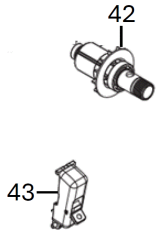

M12FDGA2-0 ANGLED DIE GRINDER G2 XXX

4933498979 - M12FDGA2-0 - 4000509475

Position	Quantity	Description	Part number	EAN
0003 1	1	LED LIGHT	4931508663	4058546633257
0012 2	1	LENS	4931508664	4058546633264
0013 3	1	COVER	4931508665	4058546633271
0018 4	1	WRENCH	4931461258	4058546034306
0019 5	9	SCREW	660570005	4002395827329
0032 6	1	CONNECTOR	4931436292	4002395252909
0033 7	1	SCREW	4931508666	4058546633288
0042 8	1	ROTOR	4931508667	4058546633295
0043 9	1	TRIGGER	4931508668	4058546633301
0044 10	1	SPINDLE LOCK	4931508669	4058546633318
0046 11	1	ELECTRONIC	4931508670	4058546633325
0050 12	1	COLLET	4931472587	4058546328894
0051 13	1	COLLET	4931472588	4058546328900
0052 14	1	RATING PLATE	4931508671	4058546633332
0053 15	1	HANDLE SET	4931508672	4058546633349
0054 16	1	HOUSING	4931508673	4058546633356