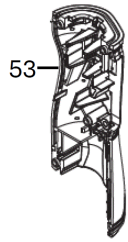

M12FDGA2-0 ANGLED DIE GRINDER G2 XXX

4933498979 - M12FDGA2-0 - 4000509475

Position	Quantity	Description	Part number	EAN
0003 1	1	LED LIGHT	4931508663	4058546633257
0012 2	1	LENS	4931508664	4058546633264
0013 3	1	COVER	4931508665	4058546633271
0018 4	1	WRENCH	4931461258	4058546034306
0019 5	9	SCREW	660570005	4002395827329
0032 6	1	CONNECTOR	4931436292	4002395252909
0033 7	1	SCREW	4931508666	4058546633288
0042 8	1	ROTOR	4931508667	4058546633295
0043 9	1	TRIGGER	4931508668	4058546633301
0044 10	1	SPINDLE LOCK	4931508669	4058546633318
0046 11	1	ELECTRONIC	4931508670	4058546633325
0050 12	1	COLLET	4931472587	4058546328894
0051 13	1	COLLET	4931472588	4058546328900
0052 14	1	RATING PLATE	4931508671	4058546633332
0053 15	1	HANDLE SET	4931508672	4058546633349
0054 16	1	HOUSING	4931508673	4058546633356