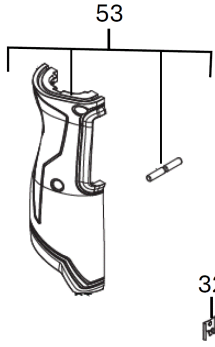

M12FDGA2-0 ANGLED DIE GRINDER G2 XXX

4933498979 - M12FDGA2-0 - 4000509475

Position	Quantity	Description	Part number	EAN
0003 1	1	LED LIGHT	4931508663	4058546633257
0012 2	1	LENS	4931508664	4058546633264
0013 3	1	COVER	4931508665	4058546633271
0018 4	1	WRENCH	4931461258	4058546034306
0019 5	9	SCREW	660570005	4002395827329
0032 6	1	CONNECTOR	4931436292	4002395252909
0033 7	1	SCREW	4931508666	4058546633288
0042 8	1	ROTOR	4931508667	4058546633295
0043 9	1	TRIGGER	4931508668	4058546633301
0044 10	1	SPINDLE LOCK	4931508669	4058546633318
0046 11	1	ELECTRONIC	4931508670	4058546633325
0050 12	1	COLLET	4931472587	4058546328894
0051 13	1	COLLET	4931472588	4058546328900
0052 14	1	RATING PLATE	4931508671	4058546633332
0053 15	1	HANDLE SET	4931508672	4058546633349
0054 16	1	HOUSING	4931508673	4058546633356