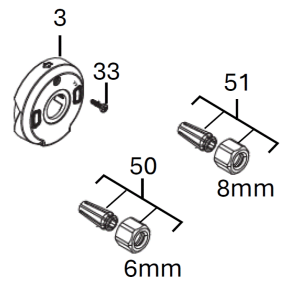

M12FDGA2-0 ANGLED DIE GRINDER G2 XXX

4933498979 - M12FDGA2-0 - 4000509475

Position	Quantity	Description	Part number	EAN
0003 1	1	LED LIGHT	4931508663	4058546633257
0012 2	1	LENS	4931508664	4058546633264
0013 3	1	COVER	4931508665	4058546633271
0018 4	1	WRENCH	4931461258	4058546034306
0019 5	9	SCREW	660570005	4002395827329
0032 6	1	CONNECTOR	4931436292	4002395252909
0033 7	1	SCREW	4931508666	4058546633288
0042 8	1	ROTOR	4931508667	4058546633295
0043 9	1	TRIGGER	4931508668	4058546633301
0044 10	1	SPINDLE LOCK	4931508669	4058546633318
0046 11	1	ELECTRONIC	4931508670	4058546633325
0050 12	1	COLLET	4931472587	4058546328894
0051 13	1	COLLET	4931472588	4058546328900
0052 14	1	RATING PLATE	4931508671	4058546633332
0053 15	1	HANDLE SET	4931508672	4058546633349
0054 16	1	HOUSING	4931508673	4058546633356