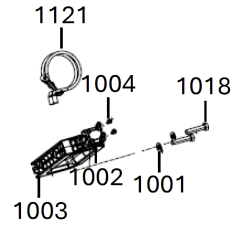

# MXFSMP2E-0 SUBMERSIBLE PUMP - PUMP ONLY

4933499007 - MXFSMP2E-0 - 4000503690

1200

^ included in 1200

Position	Quantity	Description	Part number	EAN
1001 1	8	WASHER	4931508226	4058546628888
1002 2	1	BRACKET	Item discontinued(4931508227)	
1003 3	1	HANDLE	Item discontinued(4931508228)	
1004 4	4	SCREW	4931508229	4058546628918
1005 5	1	BRACKET	4931508230	4058546628925
1006 6	1	COUPLING	4931508231	4058546628932
1008 7	6	SCREW	4931508232	4058546628949
1017 8	3	SCREW	4931508233	4058546628956
1018 9	2	SCREW	4931508234	4058546628963
1019 10	1	COVER	4931508235	4058546628970
1020 11	3	SCREW	4931508236	4058546628987
1021 12	1	COVER	4931508237	4058546628994
1022 13	1	COVER	4931508238	4058546629007
1024 14	1	SCREW	4931508239	4058546629014
1029 15	1	HOUSING	4931508240	4058546629021
1032 16	1	RING	4931508241	4058546629038
1033 17	1	WASHER	4931508242	4058546629045
1034 18	1	PUMP BODY	4931508243	4058546629052
1035 19	1	COVER	4931508244	4058546629069
1036 20	2	SCREW	4931508245	4058546629076
1037 21	3	SCREW	4931508246	4058546629083
1077 22	1	CABLE SET	Item discontinued(4931508247)	
1118 23	1	RATING PLATE	4931508248	4058546629106
1121 24	1	HOSE	4931508249	4058546629113
1140 25	1	SEAL	4931508250	4058546629120
1141 26	1	MOTOR	4931508251	4058546629137
1142 27	1	FAN BLADE	4931508252	4058546629144
1143 28	1	SEAL	4931508253	4058546629151
1200 29	1	GASKET	4931508254	4058546629168