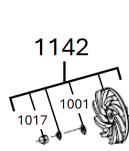

# MXFSMP2E-0 SUBMERSIBLE PUMP - PUMP ONLY

4933499007 - MXFSMP2E-0 - 4000503690

1200

^ included in 1200

Position	Quantity	Description	Part number	EAN
1001 1	8	WASHER	4931508226	4058546628888
1002 2	1	BRACKET	Item discontinued(4931508227)	
1003 3	1	HANDLE	Item discontinued(4931508228)	
1004 4	4	SCREW	4931508229	4058546628918
1005 5	1	BRACKET	4931508230	4058546628925
1006 6	1	COUPLING	4931508231	4058546628932
1008 7	6	SCREW	4931508232	4058546628949
1017 8	3	SCREW	4931508233	4058546628956
1018 9	2	SCREW	4931508234	4058546628963
1019 10	1	COVER	4931508235	4058546628970
1020 11	3	SCREW	4931508236	4058546628987
1021 12	1	COVER	4931508237	4058546628994
1022 13	1	COVER	4931508238	4058546629007
1024 14	1	SCREW	4931508239	4058546629014
1029 15	1	HOUSING	4931508240	4058546629021
1032 16	1	RING	4931508241	4058546629038
1033 17	1	WASHER	4931508242	4058546629045
1034 18	1	PUMP BODY	4931508243	4058546629052
1035 19	1	COVER	4931508244	4058546629069
1036 20	2	SCREW	4931508245	4058546629076
1037 21	3	SCREW	4931508246	4058546629083
1077 22	1	CABLE SET	Item discontinued(4931508247)	
1118 23	1	RATING PLATE	4931508248	4058546629106
1121 24	1	HOSE	4931508249	4058546629113
1140 25	1	SEAL	4931508250	4058546629120
1141 26	1	MOTOR	4931508251	4058546629137
1142 27	1	FAN BLADE	4931508252	4058546629144
1143 28	1	SEAL	4931508253	4058546629151
1200 29	1	GASKET	4931508254	4058546629168