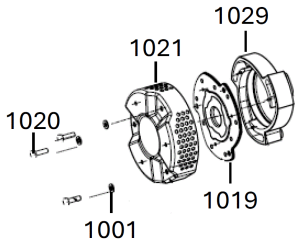

# MXFSMP2E-0 SUBMERSIBLE PUMP - PUMP ONLY

4933499007 - MXFSMP2E-0 - 4000503690

1200

^ included in 1200

Position	Quantity	Description	Part number	EAN
1001 1	8	WASHER	4931508226	4058546628888
1002 2	1	BRACKET	Item discontinued(4931508227)	
1003 3	1	HANDLE	Item discontinued(4931508228)	
1004 4	4	SCREW	4931508229	4058546628918
1005 5	1	BRACKET	4931508230	4058546628925
1006 6	1	COUPLING	4931508231	4058546628932
1008 7	6	SCREW	4931508232	4058546628949
1017 8	3	SCREW	4931508233	4058546628956
1018 9	2	SCREW	4931508234	4058546628963
1019 10	1	COVER	4931508235	4058546628970
1020 11	3	SCREW	4931508236	4058546628987
1021 12	1	COVER	4931508237	4058546628994
1022 13	1	COVER	4931508238	4058546629007
1024 14	1	SCREW	4931508239	4058546629014
1029 15	1	HOUSING	4931508240	4058546629021
1032 16	1	RING	4931508241	4058546629038
1033 17	1	WASHER	4931508242	4058546629045
1034 18	1	PUMP BODY	4931508243	4058546629052
1035 19	1	COVER	4931508244	4058546629069
1036 20	2	SCREW	4931508245	4058546629076
1037 21	3	SCREW	4931508246	4058546629083
1077 22	1	CABLE SET	Item discontinued(4931508247)	
1118 23	1	RATING PLATE	4931508248	4058546629106
1121 24	1	HOSE	4931508249	4058546629113
1140 25	1	SEAL	4931508250	4058546629120
1141 26	1	MOTOR	4931508251	4058546629137
1142 27	1	FAN BLADE	4931508252	4058546629144
1143 28	1	SEAL	4931508253	4058546629151
1200 29	1	GASKET	4931508254	4058546629168