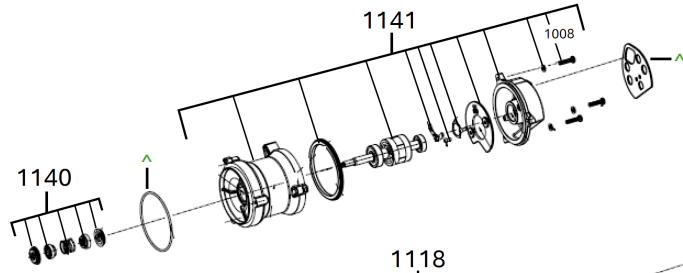

# MXFSMP2E-0 SUBMERSIBLE PUMP - PUMP ONLY

4933499007 - MXFSMP2E-0 - 4000503690

1200

^ included in 1200

Position	Quantity	Description	Part number	EAN
1001 1	8	WASHER	4931508226	4058546628888
1002 2	1	BRACKET	Item discontinued(4931508227)	
1003 3	1	HANDLE	Item discontinued(4931508228)	
1004 4	4	SCREW	4931508229	4058546628918
1005 5	1	BRACKET	4931508230	4058546628925
1006 6	1	COUPLING	4931508231	4058546628932
1008 7	6	SCREW	4931508232	4058546628949
1017 8	3	SCREW	4931508233	4058546628956
1018 9	2	SCREW	4931508234	4058546628963
1019 10	1	COVER	4931508235	4058546628970
1020 11	3	SCREW	4931508236	4058546628987
1021 12	1	COVER	4931508237	4058546628994
1022 13	1	COVER	4931508238	4058546629007
1024 14	1	SCREW	4931508239	4058546629014
1029 15	1	HOUSING	4931508240	4058546629021
1032 16	1	RING	4931508241	4058546629038
1033 17	1	WASHER	4931508242	4058546629045
1034 18	1	PUMP BODY	4931508243	4058546629052
1035 19	1	COVER	4931508244	4058546629069
1036 20	2	SCREW	4931508245	4058546629076
1037 21	3	SCREW	4931508246	4058546629083
1077 22	1	CABLE SET	Item discontinued(4931508247)	
1118 23	1	RATING PLATE	4931508248	4058546629106
1121 24	1	HOSE	4931508249	4058546629113
1140 25	1	SEAL	4931508250	4058546629120
1141 26	1	MOTOR	4931508251	4058546629137
1142 27	1	FAN BLADE	4931508252	4058546629144
1143 28	1	SEAL	4931508253	4058546629151
1200 29	1	GASKET	4931508254	4058546629168