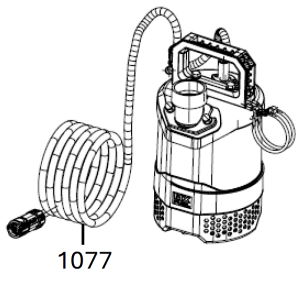

# MXFSMP2E-0 SUBMERSIBLE PUMP - PUMP ONLY

4933499007 - MXFSMP2E-0 - 4000503690

1200

^ included in 1200

Position	Quantity	Description	Part number	EAN
1001 1	8	WASHER	4931508226	4058546628888
1002 2	1	BRACKET	Item discontinued(4931508227)	
1003 3	1	HANDLE	Item discontinued(4931508228)	
1004 4	4	SCREW	4931508229	4058546628918
1005 5	1	BRACKET	4931508230	4058546628925
1006 6	1	COUPLING	4931508231	4058546628932
1008 7	6	SCREW	4931508232	4058546628949
1017 8	3	SCREW	4931508233	4058546628956
1018 9	2	SCREW	4931508234	4058546628963
1019 10	1	COVER	4931508235	4058546628970
1020 11	3	SCREW	4931508236	4058546628987
1021 12	1	COVER	4931508237	4058546628994
1022 13	1	COVER	4931508238	4058546629007
1024 14	1	SCREW	4931508239	4058546629014
1029 15	1	HOUSING	4931508240	4058546629021
1032 16	1	RING	4931508241	4058546629038
1033 17	1	WASHER	4931508242	4058546629045
1034 18	1	PUMP BODY	4931508243	4058546629052
1035 19	1	COVER	4931508244	4058546629069
1036 20	2	SCREW	4931508245	4058546629076
1037 21	3	SCREW	4931508246	4058546629083
1077 22	1	CABLE SET	Item discontinued(4931508247)	
1118 23	1	RATING PLATE	4931508248	4058546629106
1121 24	1	HOSE	4931508249	4058546629113
1140 25	1	SEAL	4931508250	4058546629120
1141 26	1	MOTOR	4931508251	4058546629137
1142 27	1	FAN BLADE	4931508252	4058546629144
1143 28	1	SEAL	4931508253	4058546629151
1200 29	1	GASKET	4931508254	4058546629168