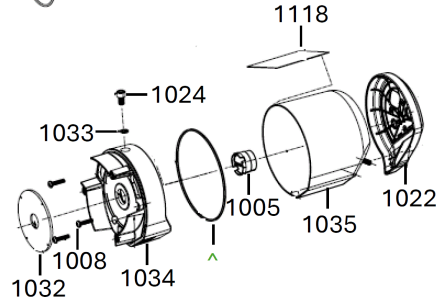

# MXFSMP2E-0 SUBMERSIBLE PUMP - PUMP ONLY

4933499007 - MXFSMP2E-0 - 4000503690

1200

^ included in 1200

Position	Quantity	Description	Part number	EAN
1001 1	8	WASHER	4931508226	4058546628888
1002 2	1	BRACKET	Item discontinued(4931508227)	
1003 3	1	HANDLE	Item discontinued(4931508228)	
1004 4	4	SCREW	4931508229	4058546628918
1005 5	1	BRACKET	4931508230	4058546628925
1006 6	1	COUPLING	4931508231	4058546628932
1008 7	6	SCREW	4931508232	4058546628949
1017 8	3	SCREW	4931508233	4058546628956
1018 9	2	SCREW	4931508234	4058546628963
1019 10	1	COVER	4931508235	4058546628970
1020 11	3	SCREW	4931508236	4058546628987
1021 12	1	COVER	4931508237	4058546628994
1022 13	1	COVER	4931508238	4058546629007
1024 14	1	SCREW	4931508239	4058546629014
1029 15	1	HOUSING	4931508240	4058546629021
1032 16	1	RING	4931508241	4058546629038
1033 17	1	WASHER	4931508242	4058546629045
1034 18	1	PUMP BODY	4931508243	4058546629052
1035 19	1	COVER	4931508244	4058546629069
1036 20	2	SCREW	4931508245	4058546629076
1037 21	3	SCREW	4931508246	4058546629083
1077 22	1	CABLE SET	Item discontinued(4931508247)	
1118 23	1	RATING PLATE	4931508248	4058546629106
1121 24	1	HOSE	4931508249	4058546629113
1140 25	1	SEAL	4931508250	4058546629120
1141 26	1	MOTOR	4931508251	4058546629137
1142 27	1	FAN BLADE	4931508252	4058546629144
1143 28	1	SEAL	4931508253	4058546629151
1200 29	1	GASKET	4931508254	4058546629168