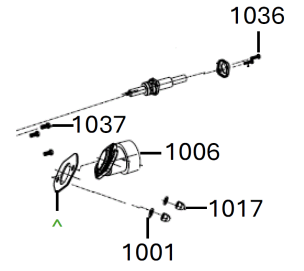

# MXFSMP2E-0 SUBMERSIBLE PUMP - PUMP ONLY

4933499007 - MXFSMP2E-0 - 4000503690

1200

^ included in 1200

Position	Quantity	Description	Part number	EAN
1001 1	8	WASHER	4931508226	4058546628888
1002 2	1	BRACKET	Item discontinued(4931508227)	
1003 3	1	HANDLE	Item discontinued(4931508228)	
1004 4	4	SCREW	4931508229	4058546628918
1005 5	1	BRACKET	4931508230	4058546628925
1006 6	1	COUPLING	4931508231	4058546628932
1008 7	6	SCREW	4931508232	4058546628949
1017 8	3	SCREW	4931508233	4058546628956
1018 9	2	SCREW	4931508234	4058546628963
1019 10	1	COVER	4931508235	4058546628970
1020 11	3	SCREW	4931508236	4058546628987
1021 12	1	COVER	4931508237	4058546628994
1022 13	1	COVER	4931508238	4058546629007
1024 14	1	SCREW	4931508239	4058546629014
1029 15	1	HOUSING	4931508240	4058546629021
1032 16	1	RING	4931508241	4058546629038
1033 17	1	WASHER	4931508242	4058546629045
1034 18	1	PUMP BODY	4931508243	4058546629052
1035 19	1	COVER	4931508244	4058546629069
1036 20	2	SCREW	4931508245	4058546629076
1037 21	3	SCREW	4931508246	4058546629083
1077 22	1	CABLE SET	Item discontinued(4931508247)	
1118 23	1	RATING PLATE	4931508248	4058546629106
1121 24	1	HOSE	4931508249	4058546629113
1140 25	1	SEAL	4931508250	4058546629120
1141 26	1	MOTOR	4931508251	4058546629137
1142 27	1	FAN BLADE	4931508252	4058546629144
1143 28	1	SEAL	4931508253	4058546629151
1200 29	1	GASKET	4931508254	4058546629168