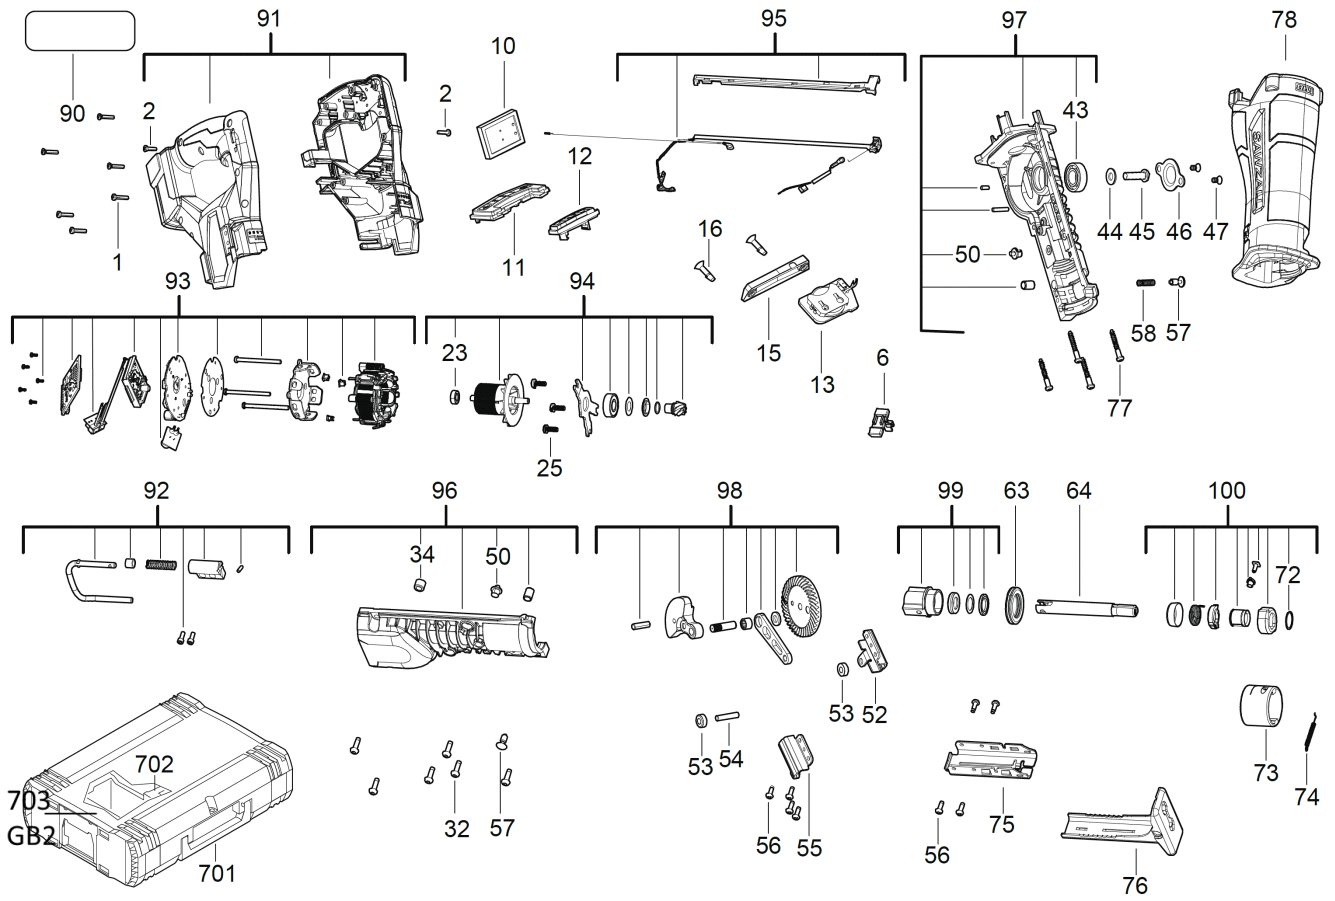

M18ONEFSZ-0 ONEKEY SAWZALL XXX

4933499161 - M18ONEFSZ-0 - 4000497594

Position	Quantity	Description	Part number	EAN
0001 1	6	SCREW	06827261	4058546068967
0002 2	2	SCREW	4931454146	4002395285600
0006 3	1	SLIDER	4931473770	4058546363383
0010 4	1	RUBBER BUFFER	4931473902	4058546364700
0011 5	1	SPEED CONTROL	4931473903	4058546364717
0012 6	1	PUSH BUTTON	4931473904	4058546364724
0013 7	1	ELECTRONIC	4931473905	4058546364731
0015 8	1	COVER	4931473906	4058546364748
0016 9	2	SCREW	4931473907	4058546364755
0023 10	1	BEARING	4931473771	4058546363390
0025 11	3	SCREW	4931436635	4002395258017
0032 12	6	SCREW	4931435228	4002395860128
0034 13	1	BUSHING	4931473772	4058546363406
0043 14	1	BALL BEARING	4931473778	4058546363468
0044 15	1	WASHER	4931473779	4058546363475
0045 16	1	SCREW	4931473780	4058546363482
0046 17	1	PLATE	4931436036	4002395878390
0047 18	2	SCREW	4931473781	4058546363499
0050 19	2	PIN	4931473774	4058546363420
0052 20	1	SUPPORT BRACKET	4931473773	4058546363413
0053 21	2	SPACER	4931473776	4058546363444
0054 22	1	PIN	4931473775	4058546363437
0055 23	1	COVER	4931473777	4058546363451
0056 24	8	SCREW	661113007	4002395824502
0057 25	2	BUTTON	4931473782	4058546363505
0058 26	1	SPRING	4931473783	4058546363512
0063 27	1	SEAL	4931473786	4058546363543
0064 28	1	SPINDLE	4931494973	4058546486419
0072 29	1	RETAINING RING	4931473788	4058546363567
0073 30	1	CAM	4931473789	4058546363574
0074 31	1	SPRING	4931436050	4002395876334
0075 32	1	BRACKET	4931473784	4058546363529
0076 33	1	SHOE REL.LEVER KIT	4931473791	4058546363598
0077 34	4	SCREW	4931454053	4002395282098
0078 35	1	COVER	4931473790	4058546363581
0090 36	1	RATING PLATE	4931495550	4058546492182
0091 37	1	HANDLE SET	4931473909	4058546364779
0092 38	1	HOOK	4931473794	4058546363628
0093 39	1	ELECTRONIC	4931495551	4058546492199
0094 40	1	ROTOR	4931495549	4058546492175
0095 41	1	LED LIGHT	4931473797	4058546363659
0096 42	1	GEAR CASE	4931473798	4058546363666
0097 43	1	GEAR CASE	4931473799	4058546363673
0098 44	1	CRANK ASSEMBLY	4931473800	4058546363680
0099 45	1	BUSHING	4931473801	4058546363697
0100 46	1	ACCEPTANCE	4931473802	4058546363703
0702 47	1	INSERT	4931473803	4058546363710
0703 48	1	INSERT	4931473911	4058546364793