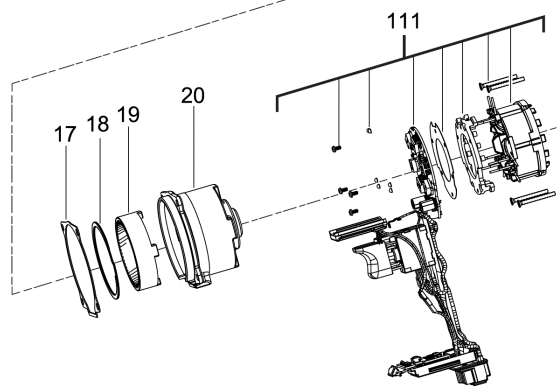

M18ONEFHIWF12-0 IMPACT WRENCH XXX

4933499163 - M18ONEFHIWF12-0 - 4000481667

Position	Quantity	Description	Part number	EAN
0001 1	4	FEED SCREW	4931465519	4058546236199
0002 2	1	GEAR BOX	4931465374	4058546234744
0003 3	1	AXIAL BEAR.WASHER	4931465311	4058546234119
0004 4	1	CIRCLIP	4931416493	4002395898374
0005 5	1	O-RING	4931416492	4002395898367
0007 6	3	BALL	4931436148	4002395880935
0008 7	1	HAMMER	4931465312	4058546234126
0009 8	28	BALL	4931440453	4002395892020
0010 9	1	BEARING WASHER	4931465313	4058546234133
0011 10	1	SPRING	4931465314	4058546234140
0012 11	1	DRIVING SHAFT	4931465315	4058546234157
0013 12	3	PLANETARY DRIVE	4931465316	4058546234164
0014 13	3	PIN	671565004	4002395825028
0015 14	1	BEARING WASHER	4931465317	4058546234171
0016 15	1	BALL BEARING	681340001	4002395824021
0017 16	1	GASKET	4931465381	4058546234812
0018 17	1	HOLDING RING	4931465319	4058546234195
0019 18	1	WORM GEAR WHEEL	4931465320	4058546234201
0020 19	1	GEAR BOX HOUSING	4931465383	4058546234836
0029 20	1	BALL BEARING	4931465322	4058546234225
0032 21	1	BEARING COVER	4931465323	4058546234232
0034 22	4	SCREW	4931465324	4058546234249
0035 23	2	SCREW	4931465325	4058546234256
0036 24	5	SCREW	4931465326	4058546234263
0040 25	1	SWITCH LEVER	4931465328	4058546234287
0042 26	1	CONTACT CASE	4931479742	4058546395056
0043 27	1	COVER	4931465384	4058546234843
0044 28	2	SCREW	4931465385	4058546234850
0049 29	1	RATING PLATE	4931496009	4058546531461
0102 30	1	SWITCH	4931465387	4058546234874
0110 31	1	ROTOR	4931465330	4058546234300
0111 32	1	ELECTRONIC	4931496010	4058546531478
0113 33	1	DRIVING SHAFT	4931465332	4058546234324
0114 34	1	GEAR UNIT	4931465331	4058546234317
0130 35	1	HOUSING	4931506389	4058546557034
0131 36	1	CLAMP	4931436160	4002395880324
0702 37	1	INSERT	4931465336	4058546234362