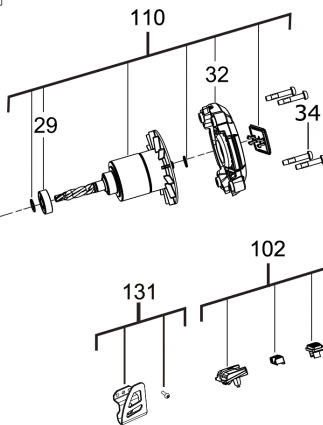

M18ONEFHIWF12-0 IMPACT WRENCH XXX

4933499163 - M18ONEFHIWF12-0 - 4000481667

Position	Quantity	Description	Part number	EAN
0001 1	4	FEED SCREW	4931465519	4058546236199
0002 2	1	GEAR BOX	4931465374	4058546234744
0003 3	1	AXIAL BEAR.WASHER	4931465311	4058546234119
0004 4	1	CIRCLIP	4931416493	4002395898374
0005 5	1	O-RING	4931416492	4002395898367
0007 6	3	BALL	4931436148	4002395880935
0008 7	1	HAMMER	4931465312	4058546234126
0009 8	28	BALL	4931440453	4002395892020
0010 9	1	BEARING WASHER	4931465313	4058546234133
0011 10	1	SPRING	4931465314	4058546234140
0012 11	1	DRIVING SHAFT	4931465315	4058546234157
0013 12	3	PLANETARY DRIVE	4931465316	4058546234164
0014 13	3	PIN	671565004	4002395825028
0015 14	1	BEARING WASHER	4931465317	4058546234171
0016 15	1	BALL BEARING	681340001	4002395824021
0017 16	1	GASKET	4931465381	4058546234812
0018 17	1	HOLDING RING	4931465319	4058546234195
0019 18	1	WORM GEAR WHEEL	4931465320	4058546234201
0020 19	1	GEAR BOX HOUSING	4931465383	4058546234836
0029 20	1	BALL BEARING	4931465322	4058546234225
0032 21	1	BEARING COVER	4931465323	4058546234232
0034 22	4	SCREW	4931465324	4058546234249
0035 23	2	SCREW	4931465325	4058546234256
0036 24	5	SCREW	4931465326	4058546234263
0040 25	1	SWITCH LEVER	4931465328	4058546234287
0042 26	1	CONTACT CASE	4931479742	4058546395056
0043 27	1	COVER	4931465384	4058546234843
0044 28	2	SCREW	4931465385	4058546234850
0049 29	1	RATING PLATE	4931496009	4058546531461
0102 30	1	SWITCH	4931465387	4058546234874
0110 31	1	ROTOR	4931465330	4058546234300
0111 32	1	ELECTRONIC	4931496010	4058546531478
0113 33	1	DRIVING SHAFT	4931465332	4058546234324
0114 34	1	GEAR UNIT	4931465331	4058546234317
0130 35	1	HOUSING	4931506389	4058546557034
0131 36	1	CLAMP	4931436160	4002395880324
0702 37	1	INSERT	4931465336	4058546234362