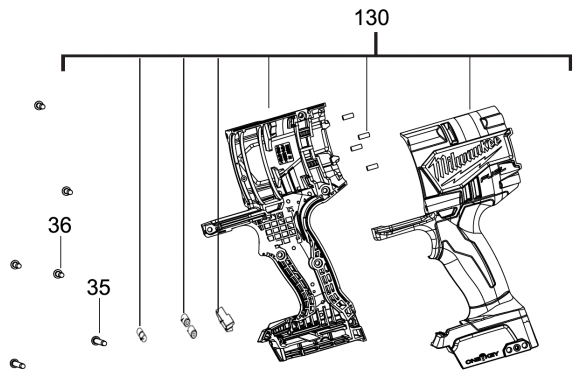

M18ONEFHIWF12-0 IMPACT WRENCH XXX

4933499163 - M18ONEFHIWF12-0 - 4000481667

Position	Quantity	Description	Part number	EAN
0001 1	4	FEED SCREW	4931465519	4058546236199
0002 2	1	GEAR BOX	4931465374	4058546234744
0003 3	1	AXIAL BEAR.WASHER	4931465311	4058546234119
0004 4	1	CIRCLIP	4931416493	4002395898374
0005 5	1	O-RING	4931416492	4002395898367
0007 6	3	BALL	4931436148	4002395880935
0008 7	1	HAMMER	4931465312	4058546234126
0009 8	28	BALL	4931440453	4002395892020
0010 9	1	BEARING WASHER	4931465313	4058546234133
0011 10	1	SPRING	4931465314	4058546234140
0012 11	1	DRIVING SHAFT	4931465315	4058546234157
0013 12	3	PLANETARY DRIVE	4931465316	4058546234164
0014 13	3	PIN	671565004	4002395825028
0015 14	1	BEARING WASHER	4931465317	4058546234171
0016 15	1	BALL BEARING	681340001	4002395824021
0017 16	1	GASKET	4931465381	4058546234812
0018 17	1	HOLDING RING	4931465319	4058546234195
0019 18	1	WORM GEAR WHEEL	4931465320	4058546234201
0020 19	1	GEAR BOX HOUSING	4931465383	4058546234836
0029 20	1	BALL BEARING	4931465322	4058546234225
0032 21	1	BEARING COVER	4931465323	4058546234232
0034 22	4	SCREW	4931465324	4058546234249
0035 23	2	SCREW	4931465325	4058546234256
0036 24	5	SCREW	4931465326	4058546234263
0040 25	1	SWITCH LEVER	4931465328	4058546234287
0042 26	1	CONTACT CASE	4931479742	4058546395056
0043 27	1	COVER	4931465384	4058546234843
0044 28	2	SCREW	4931465385	4058546234850
0049 29	1	RATING PLATE	4931496009	4058546531461
0102 30	1	SWITCH	4931465387	4058546234874
0110 31	1	ROTOR	4931465330	4058546234300
0111 32	1	ELECTRONIC	4931496010	4058546531478
0113 33	1	DRIVING SHAFT	4931465332	4058546234324
0114 34	1	GEAR UNIT	4931465331	4058546234317
0130 35	1	HOUSING	4931506389	4058546557034
0131 36	1	CLAMP	4931436160	4002395880324
0702 37	1	INSERT	4931465336	4058546234362