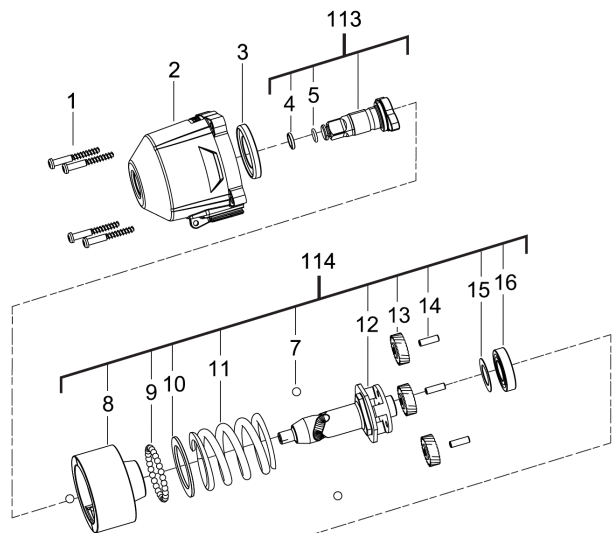

M18ONEFHIWF12-0 IMPACT WRENCH XXX

4933499163 - M18ONEFHIWF12-0 - 4000481667

Position	Quantity	Description	Part number	EAN
0001 1	4	FEED SCREW	4931465519	4058546236199
0002 2	1	GEAR BOX	4931465374	4058546234744
0003 3	1	AXIAL BEAR.WASHER	4931465311	4058546234119
0004 4	1	CIRCLIP	4931416493	4002395898374
0005 5	1	O-RING	4931416492	4002395898367
0007 6	3	BALL	4931436148	4002395880935
0008 7	1	HAMMER	4931465312	4058546234126
0009 8	28	BALL	4931440453	4002395892020
0010 9	1	BEARING WASHER	4931465313	4058546234133
0011 10	1	SPRING	4931465314	4058546234140
0012 11	1	DRIVING SHAFT	4931465315	4058546234157
0013 12	3	PLANETARY DRIVE	4931465316	4058546234164
0014 13	3	PIN	671565004	4002395825028
0015 14	1	BEARING WASHER	4931465317	4058546234171
0016 15	1	BALL BEARING	681340001	4002395824021
0017 16	1	GASKET	4931465381	4058546234812
0018 17	1	HOLDING RING	4931465319	4058546234195
0019 18	1	WORM GEAR WHEEL	4931465320	4058546234201
0020 19	1	GEAR BOX HOUSING	4931465383	4058546234836
0029 20	1	BALL BEARING	4931465322	4058546234225
0032 21	1	BEARING COVER	4931465323	4058546234232
0034 22	4	SCREW	4931465324	4058546234249
0035 23	2	SCREW	4931465325	4058546234256
0036 24	5	SCREW	4931465326	4058546234263
0040 25	1	SWITCH LEVER	4931465328	4058546234287
0042 26	1	CONTACT CASE	4931479742	4058546395056
0043 27	1	COVER	4931465384	4058546234843
0044 28	2	SCREW	4931465385	4058546234850
0049 29	1	RATING PLATE	4931496009	4058546531461
0102 30	1	SWITCH	4931465387	4058546234874
0110 31	1	ROTOR	4931465330	4058546234300
0111 32	1	ELECTRONIC	4931496010	4058546531478
0113 33	1	DRIVING SHAFT	4931465332	4058546234324
0114 34	1	GEAR UNIT	4931465331	4058546234317
0130 35	1	HOUSING	4931506389	4058546557034
0131 36	1	CLAMP	4931436160	4002395880324
0702 37	1	INSERT	4931465336	4058546234362