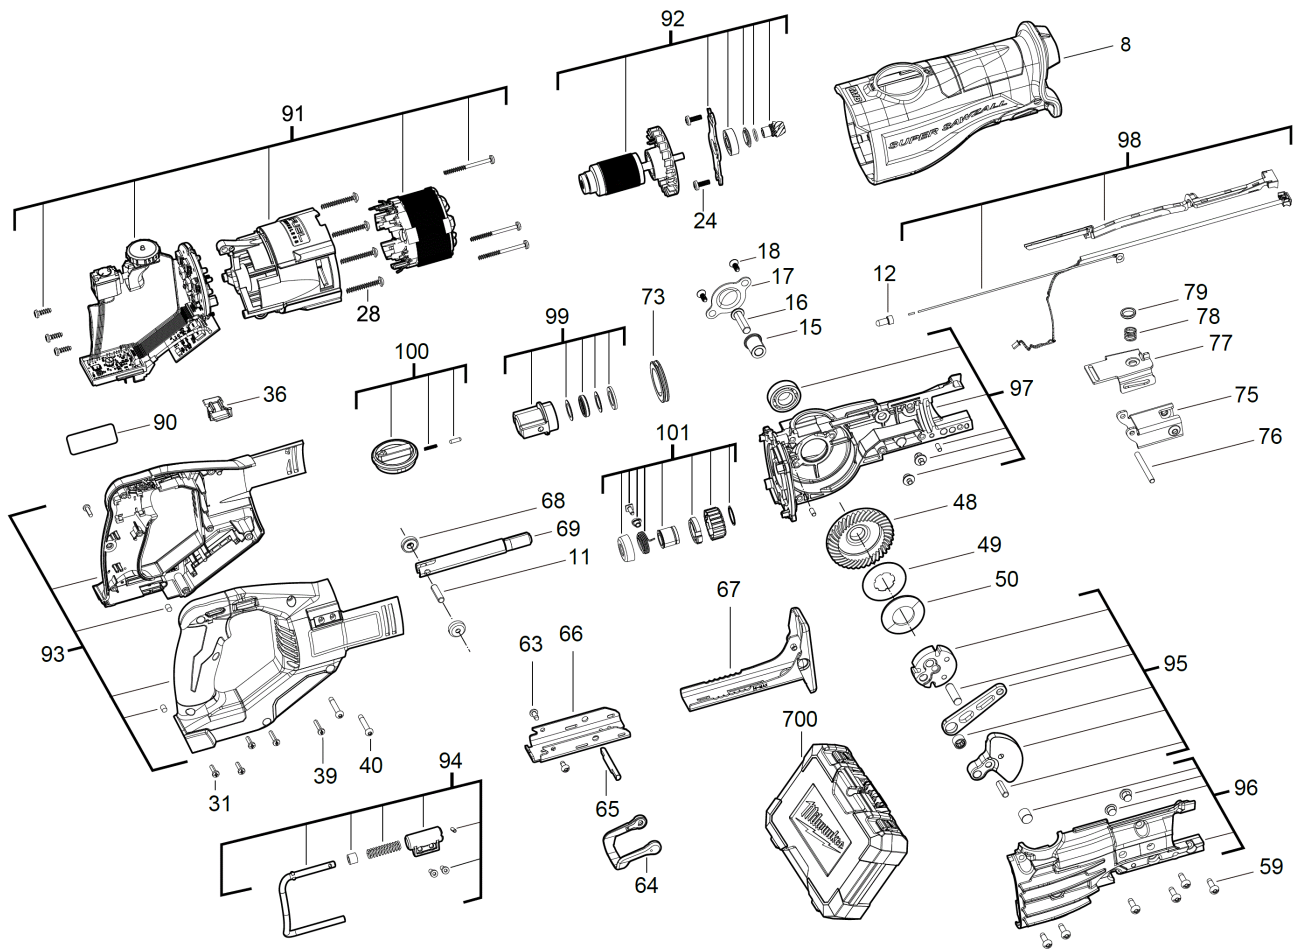

# **M18FSX-801C SAWZALL - KIT EU VERSION IN2**

**4933499177 - M18FSX-801C - 4000503950**

Position	Quantity	Description	Part number	EAN
0008 1	1	GEAR BOX INSULATION	4931465639	4058546237394
0011 2	1	PIN	4931465640	4058546237400
0012 3	1	CONNECTOR	4931453770	4002395142378
0015 4	1	DISTANCE HOLDER	4931436034	4002395172177
0016 5	1	SCREW	4931436035	4002395878383
0017 6	1	PLATE	4931436036	4002395878390
0018 7	2	SCREW	Item discontinued(4931453200)	
0024 8	2	SCREW	4931436635	4002395258017
0028 9	4	SCREW	4931436564	4002395257614
0031 10	4	SCREW	4931454146	4002395285600
0036 11	1	LOCK RELEASE KIT	4931465643	4058546237431
0039 12	2	SCREW	06827261	4058546068967
0040 13	2	SCREW	4931465644	4058546237448
0048 14	1	BEVEL GEAR PAIR	4931453356	4002395162536
0049 15	1	PLATE	4931436030	4002395878345
0050 16	1	SPRING	4931436031	4002395878352
0059 17	6	SCREW	4931435228	4002395860128
0063 18	2	SCREW	06827253	4058546068950
0064 19	1	LOCK RELEASE KIT	4931465645	4058546237455
0065 20	1	PIN	44601635	4058546073930
0066 21	1	HOLDER	4931436026	4002395878307
0067 22	1	DISTANCE HOLDER	4931465646	4058546237462
0068 23	2	SPACER	4931465647	4058546237479
0069 24	1	RAM	4931465648	4058546237486
0073 25	1	SEAL	4931436021	4002395877652
0075 26	1	SUPPORTING PLATE	4931465649	4058546237493
0076 27	1	PIN	4931465650	4058546237509
0077 28	1	GUIDE PIECE	4931465651	4058546237516
0078 29	1	SPRING	4931465652	4058546237523
0079 30	1	SLEEVE	4931465653	4058546237530
0090 31	1	RATING PLATE	4931508541	4058546632038
0091 32	1	PRINT.CURIUT SWITCH	4931465655	4058546237554
0092 33	1	ARMATURE	4931465656	4058546237561
0093 34	1	HANDLE SET	4931508542	4058546632045
0094 35	1	HOOK	4931465658	4058546237585
0095 36	1	CRANK ASSEMBLY	4931465659	4058546237592
0096 37	1	HOUSING RIGHT	4931465660	4058546237608
0097 38	1	HOUSING LEFT	4931465661	4058546237615
0098 39	1	LIGHT PIPE	4931465662	4058546237622
0099 40	1	BUSH	4931453359	4002395162567
0100 41	1	ROTARY SLIDER	4931465663	4058546237639
0101 42	1	INTERLOCK ELEMENT	4931508543	4058546632052
0700 43	1	CARRYING CASE	4931465665	4058546237653