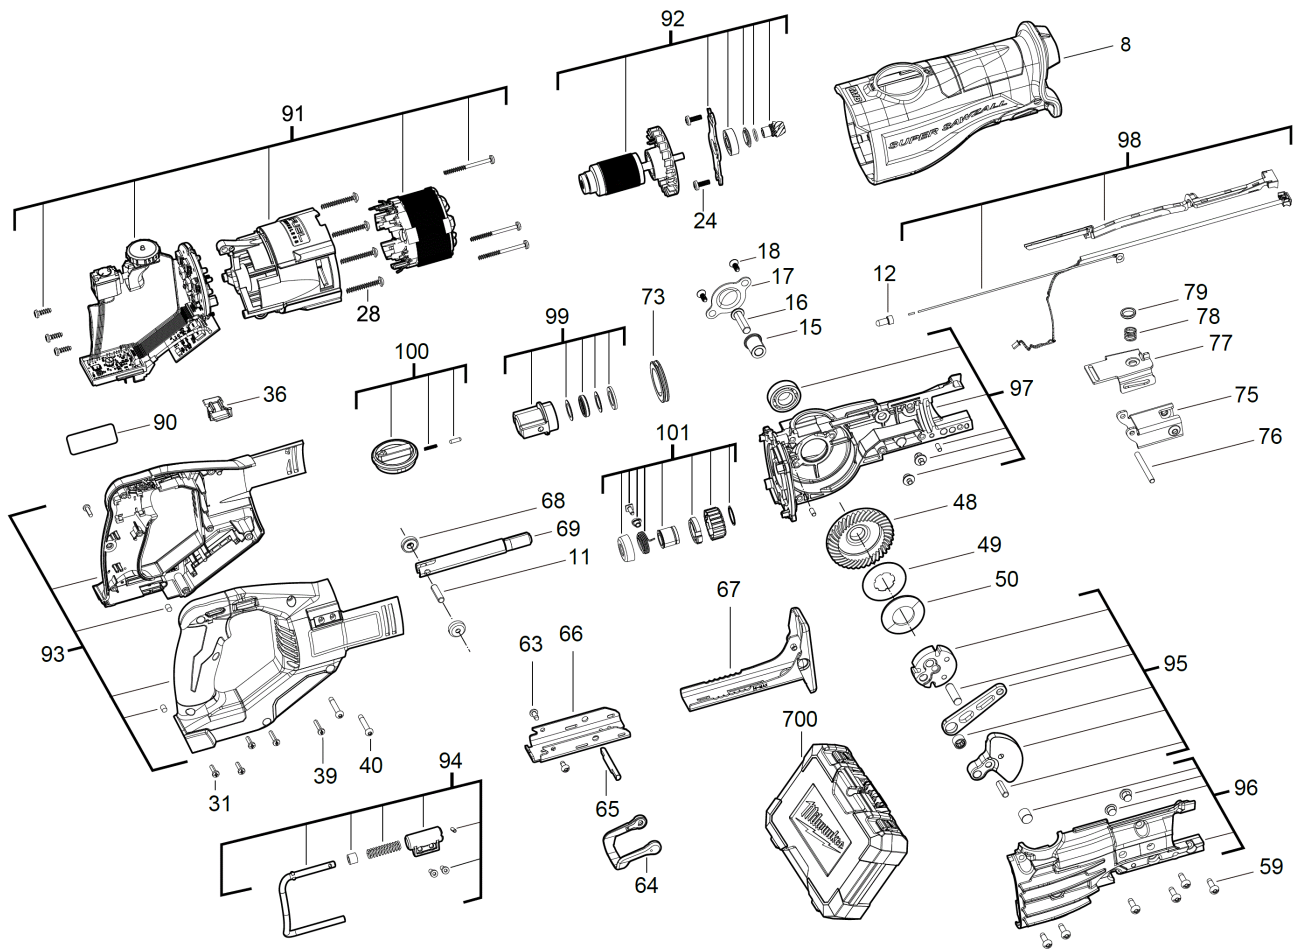

M18FSX-801C SAWZALL - KIT EU VERSION IN2

4933499177 - M18FSX-801C - 4000503950

Position	Quantity	Description	Part number	EAN
0008 1	1	GEAR BOX INSULATION	4931465639	4058546237394
0011 2	1	PIN	4931465640	4058546237400
0012 3	1	CONNECTOR	4931453770	4002395142378
0015 4	1	DISTANCE HOLDER	4931436034	4002395172177
0016 5	1	SCREW	4931436035	4002395878383
0017 6	1	PLATE	4931436036	4002395878390
0018 7	2	SCREW	4931453200	4002395151561
0024 8	2	SCREW	4931436635	4002395258017
0028 9	4	SCREW	4931436564	4002395257614
0031 10	4	SCREW	4931454146	4002395285600
0036 11	1	LOCK RELEASE KIT	4931465643	4058546237431
0039 12	2	SCREW	06827261	4058546068967
0040 13	2	SCREW	4931465644	4058546237448
0048 14	1	BEVEL GEAR PAIR	4931453356	4002395162536
0049 15	1	PLATE	4931436030	4002395878345
0050 16	1	SPRING	4931436031	4002395878352
0059 17	6	SCREW	4931435228	4002395860128
0063 18	2	SCREW	06827253	4058546068950
0064 19	1	LOCK RELEASE KIT	4931465645	4058546237455
0065 20	1	PIN	44601635	4058546073930
0066 21	1	HOLDER	4931436026	4002395878307
0067 22	1	DISTANCE HOLDER	4931465646	4058546237462
0068 23	2	SPACER	4931465647	4058546237479
0069 24	1	RAM	4931465648	4058546237486
0073 25	1	SEAL	4931436021	4002395877652
0075 26	1	SUPPORTING PLATE	4931465649	4058546237493
0076 27	1	PIN	4931465650	4058546237509
0077 28	1	GUIDE PIECE	4931465651	4058546237516
0078 29	1	SPRING	4931465652	4058546237523
0079 30	1	SLEEVE	4931465653	4058546237530
0090 31	1	RATING PLATE	4931508541	4058546632038
0091 32	1	PRINT.CURIUT SWITCH	4931465655	4058546237554
0092 33	1	ARMATURE	4931465656	4058546237561
0093 34	1	HANDLE SET	4931508542	4058546632045
0094 35	1	HOOK	4931465658	4058546237585
0095 36	1	CRANK ASSEMBLY	4931465659	4058546237592
0096 37	1	HOUSING RIGHT	4931465660	4058546237608
0097 38	1	HOUSING LEFT	4931465661	4058546237615
0098 39	1	LIGHT PIPE	4931465662	4058546237622
0099 40	1	BUSH	4931453359	4002395162567
0100 41	1	ROTARY SLIDER	4931465663	4058546237639
0101 42	1	INTERLOCK ELEMENT	4931508543	4058546632052
0700 43	1	CARRYING CASE	4931465665	4058546237653