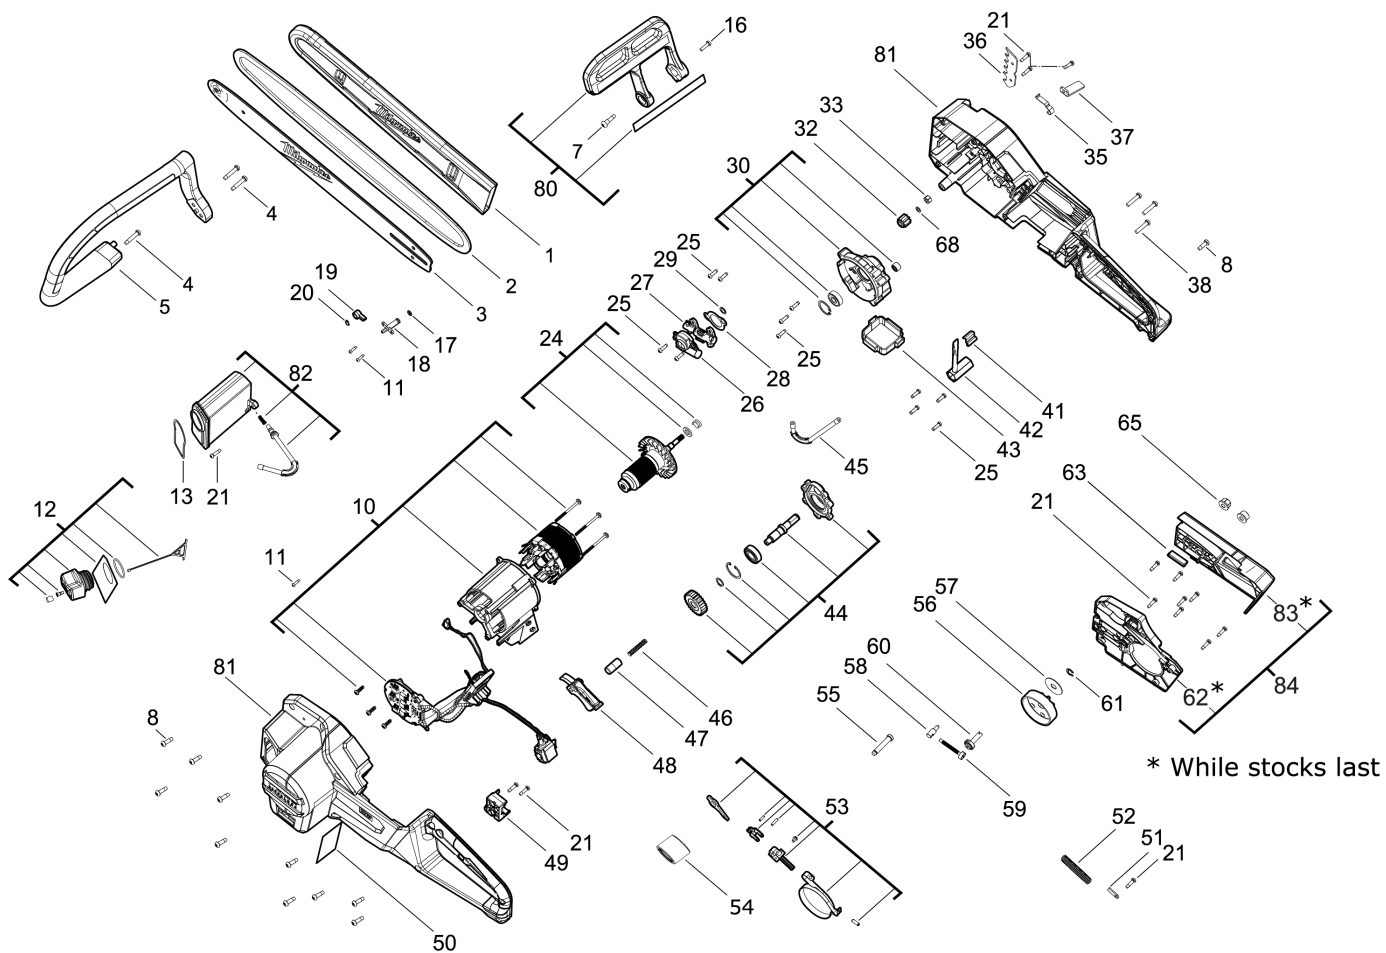

M18FCHS-122 CHAIN SAW 40 CM IN2

4933499217 - M18FCHS-122 - 4000467837

* While stocks last

Position	Quantity	Description	Part number	EAN
0001 1	1	GUARD	4931465906	4058546240066
0003 2	1	CHAINSAW SWORD	4932480174	4058546404598
0004 3	3	SCREW	4931454838	4058546020125
0005 4	1	HANDLE	4931465907	4058546240073
0007 5	1	SCREW	4931465908	4058546240080
0008 6	11	SCREW	4931465909	4058546240097
0010 7	1	ELECTRONIC	4931465910	4058546240103
0011 8	3	SCREW	4931436686	4002395258260
0012 9	1	CAP	4931465911	4058546240110
0013 10	1	SEAL RING	4931465912	4058546240127
0016 11	1	SCREW	4931465913	4058546240134
0017 12	1	O-RING	4931465914	4058546240141
0018 13	1	CONNECTOR	4931465915	4058546240158
0019 14	1	SWITCH	4931465916	4058546240165
0020 15	1	HOLDING RING	4931465917	4058546240172
0021 16	15	SCREW	660024030	4002395826957
0024 17	1	ROTOR	4931465918	4058546240189
0025 18	11	SCREW	4931435150	4002395859948
0026 19	1	DUST CAP	4931465919	4058546240196
0027 20	1	OIL PUMP	4931465920	4058546240202
0028 21	1	SEAL	4931465921	4058546240219
0029 22	1	WASHER	4931465922	4058546240226
0030 23	1	GEAR BOX	4931465923	4058546240233
0032 24	1	PINION	4931465924	4058546240240
0033 25	1	NUT	4931465925	4058546240257
0035 26	1	SPRING	4931465926	4058546240264
0036 27	1	WASHER	4931465927	4058546240271
0037 28	1	CORE LIFTER RING	4931465928	4058546240288
0038 29	3	SCREW	4931465929	4058546240295
0041 30	1	WRENCH	4931465930	4058546240301
0042 31	1	WRENCH	4931465931	4058546240318
0043 32	1	WIRE STRAP	4931465932	4058546240325
0044 33	1	GEAR BOX COVER	4931465933	4058546240332
0045 34	1	WIRE	4931465934	4058546240349
0046 35	1	SPRING	4931465935	4058546240356
0047 36	1	BUTTON	4931465936	4058546240363
0048 37	1	TRIGGER	4931465937	4058546240370
0049 38	1	SWITCH RETAINER	4931465938	4058546240387
0050 39	1	RATING PLATE	4931465939	4058546240394
0051 40	1	RETAINING PLATE	4931465940	4058546240400
0052 41	1	SPRING	4931465941	4058546240417
0053 42	1	STOP WASHER	4931465942	4058546240424
0054 43	1	BUSH	4931465943	4058546240431
0055 44	1	BOLT	4931465944	4058546240448
0056 45	1	DRIVING ROLL	4931465945	4058546240455
0057 46	1	WASHER	4931465946	4058546240462
0058 47	1	SCREW	4931465947	4058546240479
0059 48	1	SCREW	4931465948	4058546240486
0060 49	1	SCREW	4931465949	4058546240493
0061 50	1	SLEEVE	4931436401	4002395250295