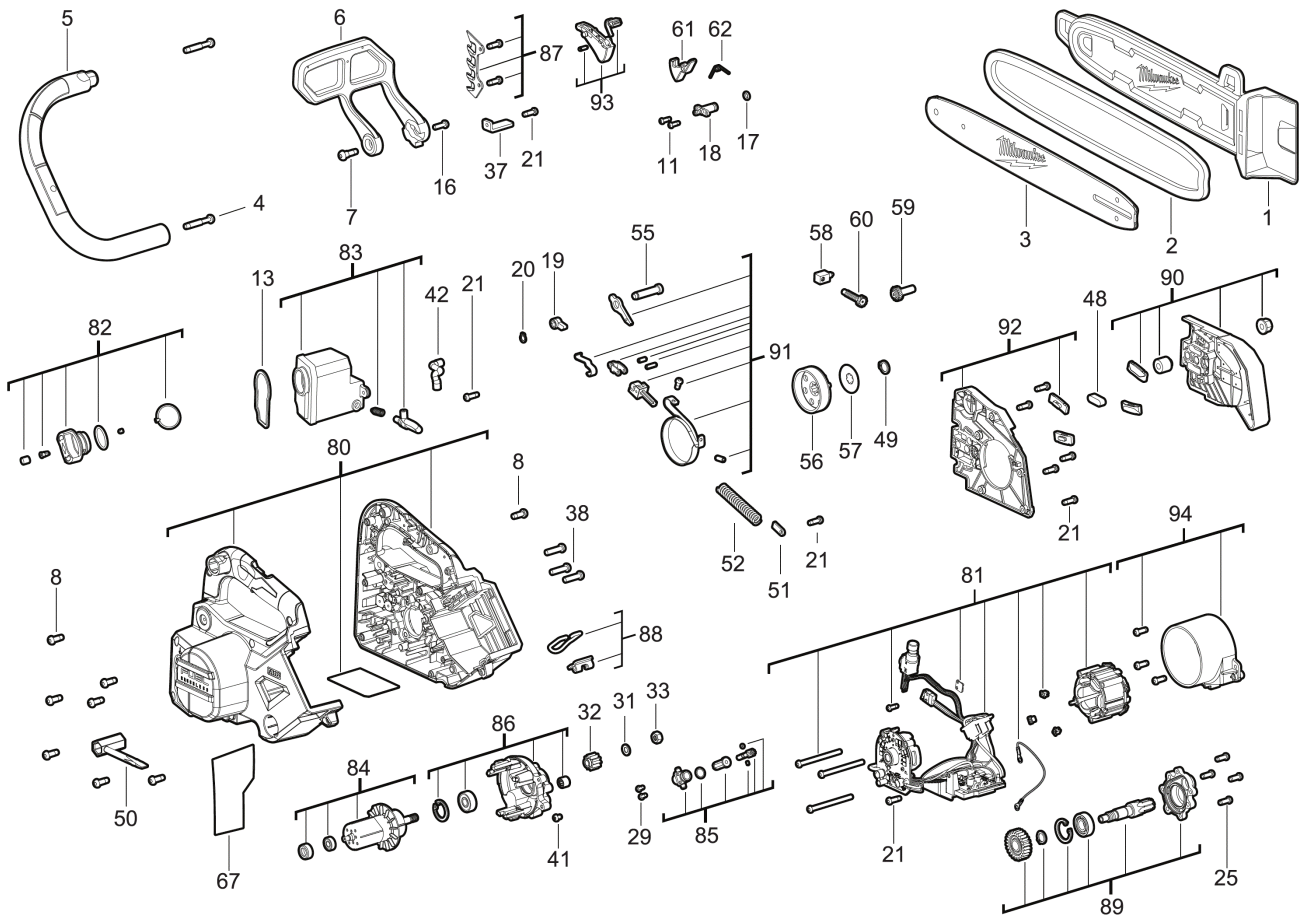

# **M18FTHCHS35-802 FUELCHAIN SAW 35 CM IN2**

**4933499222 - M18FTHCHS35-802 - 4000503814**

Position	Quantity	Description	Part number	EAN
0001 1	1	SAFTY GUARD	4931494769	4058546473419
0002 2	1	Saw Chain 35cm/14X0.325 X1.1mm X 59L-1pc	4932480178	4058546404635
0003 3	1	Guide Bar 35cm/14 X 0.325 X 1.1mm-1pc	4932480173	4058546404581
0004 4	2	SCREW	4931453127	4002395153411
0005 5	1	HANDLE	4931494739	4058546473112
0006 6	1	OPERATING HANDLE	4931507237	4058546597481
0007 7	1	SCREW	4931465908	4058546240080
0008 8	8	SCREW	4931465909	4058546240097
0011 9	2	SCREW	4931436686	4002395258260
0013 10	1	GASKET	4931494741	4058546473136
0016 11	1	SCREW	4931465913	4058546240134
0017 12	1	O-RING	4931465914	4058546240141
0018 13	1	CONNECTOR	4931465915	4058546240158
0019 14	1	SWITCH	4931465916	4058546240165
0020 15	1	HOLDING RING	4931465917	4058546240172
0021 16	8	SCREW	660024030	4002395826957
0025 17	4	SCREW	4931435150	4002395859948
0029 18	2	SCREW	4931435474	4002395891634
0031 19	1	WASHER	4931494742	4058546473143
0032 20	1	PINION	4931494743	4058546473150
0033 21	1	NUT	4931494744	4058546473167
0037 22	1	CORE LIFTER RING	4931465928	4058546240288
0038 23	3	SCREW	4931465929	4058546240295
0041 24	1	SCREW	4931494745	4058546473174
0042 25	1	TUBE	4931494746	4058546473181
0048 26	1	PAD	4931494747	4058546473198
0049 27	1	SNAP RING	4931472833	4058546331351
0050 28	1	WRENCH	4931465931	4058546240318
0051 29	1	RETAINING PLATE	4931465940	4058546240400
0052 30	1	SPRING	4931465941	4058546240417
0055 31	1	BOLT	4931465944	4058546240448
0056 32	1	CLUTCH DISC	4931494748	4058546473204
0057 33	1	WASHER	4931494749	4058546473211
0058 34	1	CROSS BRACKET	4931494750	4058546473228
0059 35	1	SCREW	4931465949	4058546240493
0060 36	1	CROSS BRACKET	4931494751	4058546473235
0061 37	1	LEVER	4931494752	4058546473242
0062 38	1	SPRING	4931494753	4058546473259
0067 39	1	RATING PLATE	4931507244	4058546597559
0080 40	1	HOUSING	4931507239	4058546597504
0081 41	1	STATOR	4931507240	4058546597511
0082 42	1	COVER CAP	4931473747	4058546356231
0083 43	1	TANK	4931494757	4058546473297
0084 44	1	ROTOR	4931494758	4058546473303
0085 45	1	OIL PUMP	4931494759	4058546473310
0086 46	1	GEAR CASE	4931494760	4058546473327
0087 47	1	SPIKE	4931507241	4058546597528
0088 48	1	HOOK	4931494762	4058546473341
0089 49	1	COVER ASSY	4931494763	4058546473358
0090 50	1	GUIDE KIT	4931507242	4058546597535