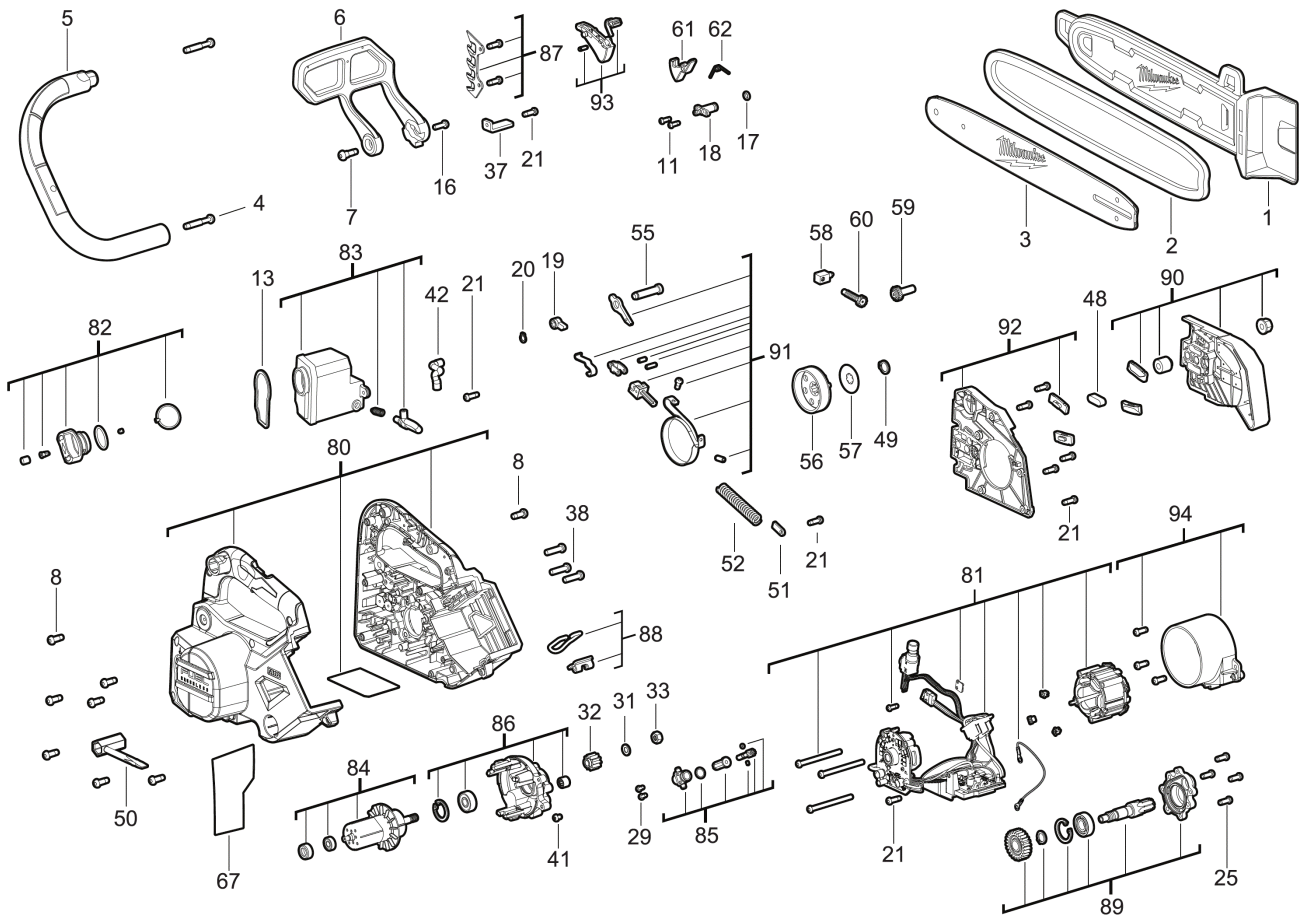

Position	Quantity	Description	Part number	EAN
0001 1	1	SAFTY GUARD	4931494769	4058546473419
0002 2	1	SAW CHAIN TOP HANDLE 325LP X 356 X 1.1	4932480178	4058546404635
0003 3	1	GUIDE BAR 14IN/35CM M18 FTHCHS35	4932480173	4058546404581
0004 4	2	SCREW	4931453127	4002395153411
0005 5	1	HANDLE	4931494739	4058546473112
0006 6	1	OPERATING HANDLE	4931507237	4058546597481
0007 7	1	SCREW	4931465908	4058546240080
0008 8	8	SCREW	4931465909	4058546240097
0011 9	2	SCREW	4931436686	4002395258260
0013 10	1	GASKET	4931494741	4058546473136
0016 11	1	SCREW	4931465913	4058546240134
0017 12	1	O-RING	4931465914	4058546240141
0018 13	1	CONNECTOR	4931465915	4058546240158
0019 14	1	SWITCH	4931465916	4058546240165
0020 15	1	HOLDING RING	4931465917	4058546240172
0021 16	8	SCREW	660024030	4002395826957
0025 17	4	SCREW	4931435150	4002395859948
0029 18	2	SCREW	4931435474	4002395891634
0031 19	1	WASHER	4931494742	4058546473143
0032 20	1	PINION	4931494743	4058546473150
0033 21	1	NUT	4931494744	4058546473167
0037 22	1	CORE LIFTER RING	4931465928	4058546240288
0038 23	3	SCREW	4931465929	4058546240295
0041 24	1	SCREW	4931494745	4058546473174
0042 25	1	TUBE	4931494746	4058546473181
0048 26	1	PAD	4931494747	4058546473198
0049 27	1	SNAP RING	4931472833	4058546331351
0050 28	1	WRENCH	4931465931	4058546240318
0051 29	1	RETAINING PLATE	4931465940	4058546240400
0052 30	1	SPRING	4931465941	4058546240417
0055 31	1	BOLT	4931465944	4058546240448
0056 32	1	CLUTCH DISC	4931494748	4058546473204
0057 33	1	WASHER	4931494749	4058546473211
0058 34	1	CROSS BRACKET	4931494750	4058546473228
0059 35	1	SCREW	4931465949	4058546240493
0060 36	1	CROSS BRACKET	4931494751	4058546473235
0061 37	1	LEVER	4931494752	4058546473242
0062 38	1	SPRING	4931494753	4058546473259
0067 39	1	RATING PLATE	4931507244	4058546597559
0080 40	1	HOUSING	4931507239	4058546597504
0081 41	1	STATOR	4931507240	4058546597511
0082 42	1	COVER CAP	4931473747	4058546356231
0083 43	1	TANK	4931494757	4058546473297
0084 44	1	ROTOR	4931494758	4058546473303
0085 45	1	OIL PUMP	4931494759	4058546473310
0086 46	1	GEAR CASE	4931494760	4058546473327
0087 47	1	SPIKE	4931507241	4058546597528
0088 48	1	HOOK	4931494762	4058546473341
0089 49	1	COVER ASSY	4931494763	4058546473358
0090 50	1	GUIDE KIT	4931507242	4058546597535