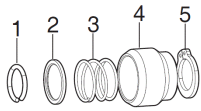

M12BLIDRC-0 BATT. IMPACT DRIVER XXX

4933499689 - M12BLIDRC-0 - 4000505346

Position	Quantity	Description	Part number	EAN
0001 1	1	SNAP RING	4931494044	4058546429256
0002 2	1	WASHER	4931466862	4058546280796
0003 3	1	SPRING	4931440467	4002395892044
0004 4	1	SLEEVE	4931454722	4058546013394
0005 5	1	HOLDING RING	4931454723	4058546013400
0037 6	1	CONNECTOR	4931436292	4002395252909
0100 7	1	BELT CLIP	4931494056	4058546429379
0700 8	1	CARRYING CASE	4931507624	4058546601355