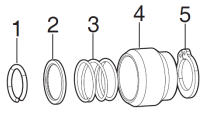

# M12BLIDRC-202C 1 X M12 BLIDRC IN2

4933499690 - M12BLIDRC-202C - 4000505346

<b>Position</b>	<b>Quantity</b>	<b>Description</b>	<b>Part number</b>	<b>EAN</b>
0001 1	1	SNAP RING	4931494044	4058546429256
0002 2	1	WASHER	4931466862	4058546280796
0003 3	1	SPRING	4931440467	4002395892044
0004 4	1	SLEEVE	4931454722	4058546013394
0005 5	1	HOLDING RING	4931454723	4058546013400
0037 6	1	CONNECTOR	4931436292	4002395252909
0100 7	1	BELT CLIP	4931494056	4058546429379
0700 8	1	CARRYING CASE	4931507624	4058546601355