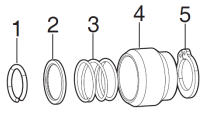

M12BLPP3A-202B M12 3-PC COMBO KIT IN2

4933499694 - M12BLPP3A-202B - 4000505346

Position	Quantity	Description	Part number	EAN
0001 1	1	SNAP RING	4931494044	4058546429256
0002 2	1	WASHER	4931466862	4058546280796
0003 3	1	SPRING	4931440467	4002395892044
0004 4	1	SLEEVE	4931454722	4058546013394
0005 5	1	HOLDING RING	4931454723	4058546013400
0037 6	1	CONNECTOR	4931436292	4002395252909
0100 7	1	BELT CLIP	4931494056	4058546429379
0700 8	1	CARRYING CASE	4931507624	4058546601355