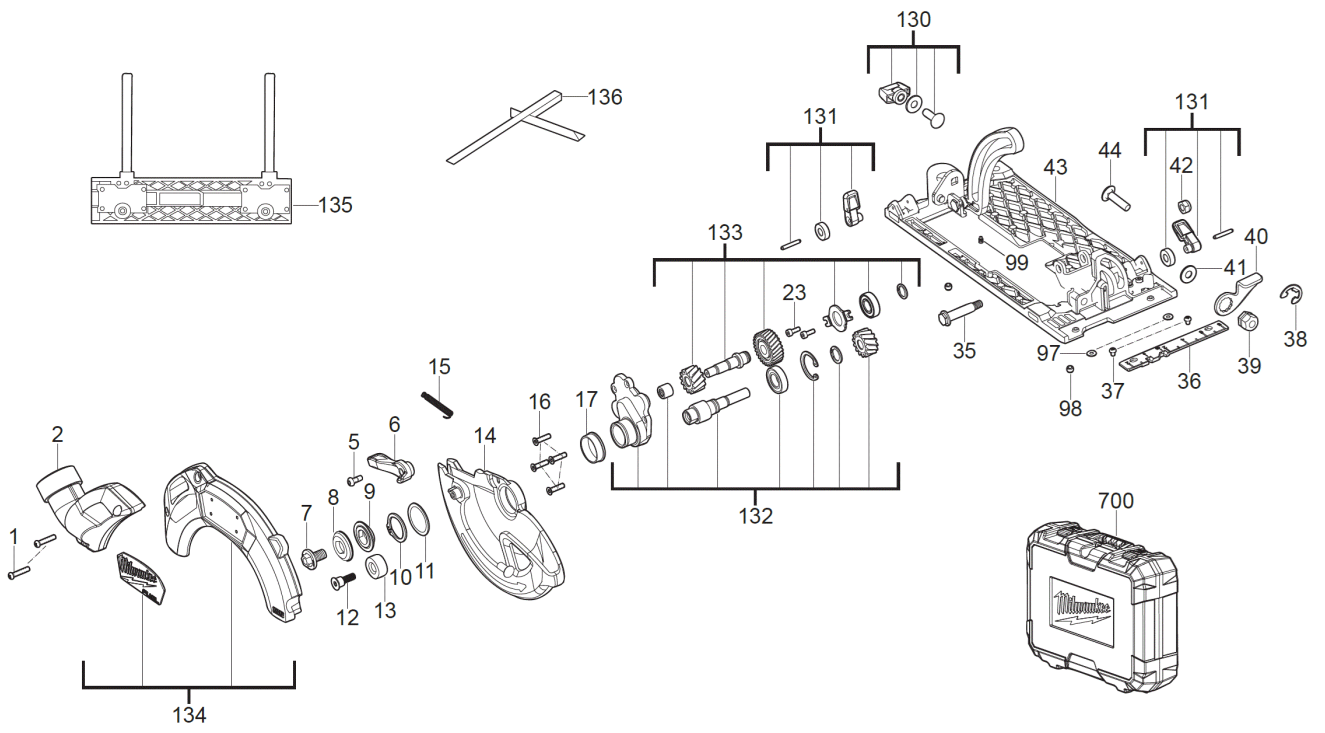

M18FCSDC165-0C Deep Cut Circular Saw XXX

4933499996 - M18FCSDC165-0C - 4000510390

Position	Quantity	Description	Part number	EAN
0001 1	2	SCREW	4931508928	4058546635909
0002 2	1	COVER	4931508929	4058546635916
0005 3	1	SCREW	4931435015	4002395856633
0006 4	1	LEVER	4931508930	4058546635923
0007 5	1	SCREW	4931508931	4058546635930
0008 6	1	FLANGE	4931508932	4058546635947
0009 7	1	FLANGE	4931508933	4058546635954
0010 8	1	RETAINING RING	4931466786	4058546280031
0011 9	1	WASHER	4931508934	4058546635961
0012 10	1	SCREW	4931506290	4058546556044
0013 11	1	RUBBER BUMPER	4931465876	4058546239763
0014 12	1	GUARD CAP	4931508935	4058546635978
0015 13	1	SPRING	4931508936	4058546635985
0016 14	4	SCREW	4931465163	4058546232634
0017 15	1	SLEEVE	4931508937	4058546635992
0023 16	2	SCREW	4931508938	4058546636005
0035 17	1	BOLT	4931506288	4058546556020
0036 18	1	SCALE	4931508939	4058546636012
0037 19	2	SCREW	4931508940	4058546636029
0038 20	2	PROTECTION WASHER	4931466984	4058546282011
0039 21	1	NUT	4931508941	4058546636036
0040 22	1	LEVER	4931508942	4058546636043
0041 23	2	WASHER	4931472005	4058546282226
0042 24	1	NUT	4931506287	4058546556013
0043 25	1	GUIDE SHOE	4931508943	4058546636050
0044 26	2	SCREW	4931508944	4058546636067
0047 27	1	HANDLE	4931508945	4058546636074
0048 28	1	SCREW	06827276	4058546068998
0049 29	11	SCREW	4931506283	4058546555979
0050 30	1	ALLEN KEY	4931508946	4058546636081
0052 31	3	SCREW	4931508947	4058546636098
0063 32	2	SCREW	4931480405	4058546424206
0067 33	1	SWITCH KIT	4931507086	4058546595975
0073 34	4	SCREW	4931472710	4058546330125
0074 35	2	RUBBER	4931508948	4058546636104
0076 36	1	LOCK	4931508949	4058546636111
0079 37	1	SPRING	4931506285	4058546555993
0080 38	2	LOCKING SCREW	4931465672	4058546237721
0081 39	1	COVER	4931494122	4058546466947
0085 40	1	HOLDING BRACKET	4931508950	4058546636128
0086 41	1	O-RING	4931436466	4002395251742
0089 42	1	SCREW	4931506292	4058546556068
0090 43	3	SCREW	4931508951	4058546636135
0092 44	1	O-RING	4931508952	4058546636142
0093 45	1	BUSHING	4931508953	4058546636159
0094 46	1	LEVER	4931508954	4058546636166
0095 47	1	NUT	4931508955	4058546636173
0097 48	2	WASHER	4931508956	4058546636180
0098 49	2	SPRING	4931508957	4058546636197
0099 50	1	SCREW	4931508958	4058546636203