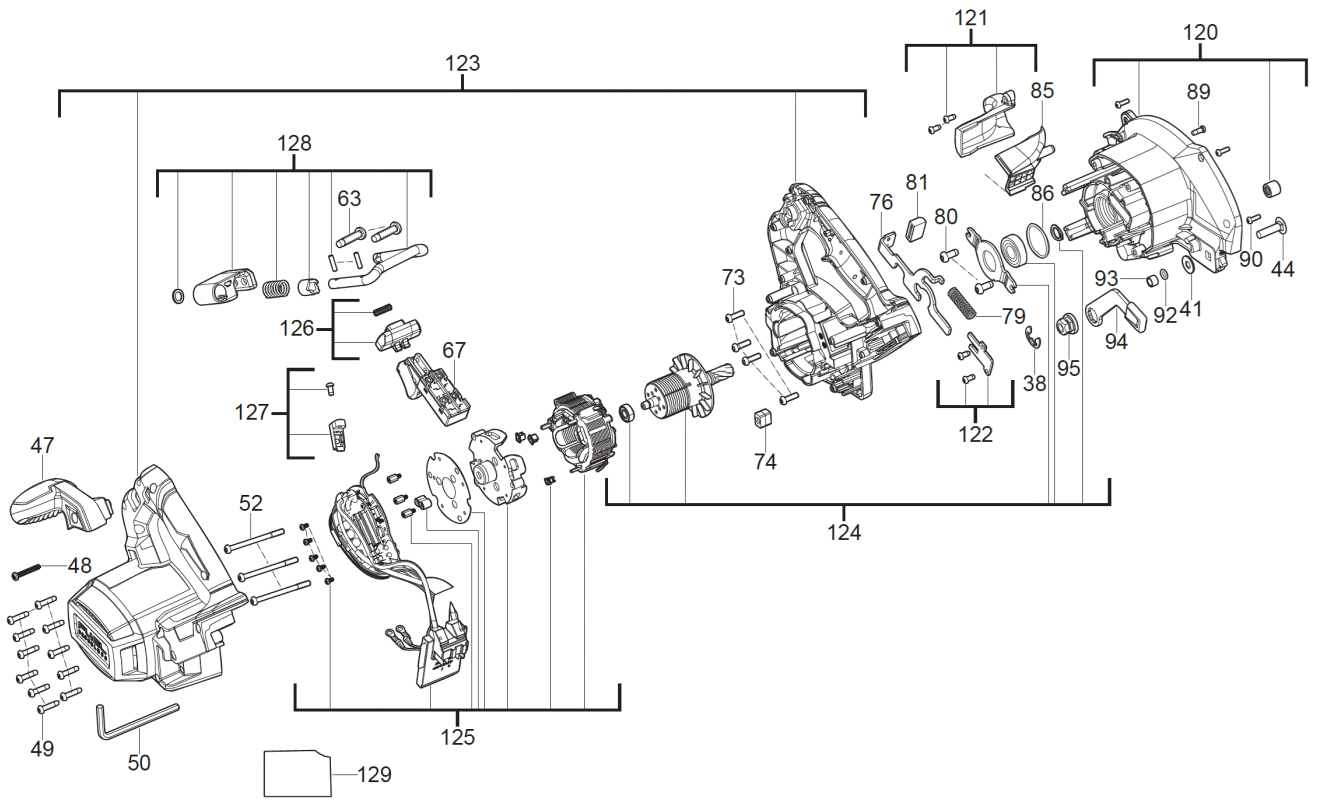

M18FCSDC165-0C Deep Cut Circular Saw XXX

4933499996 - M18FCSDC165-0C - 4000510390

Position	Quantity	Description	Part number	EAN
0001 1	2	SCREW	4931508928	4058546635909
0002 2	1	COVER	4931508929	4058546635916
0005 3	1	SCREW	4931435015	4002395856633
0006 4	1	LEVER	4931508930	4058546635923
0007 5	1	SCREW	4931508931	4058546635930
0008 6	1	FLANGE	4931508932	4058546635947
0009 7	1	FLANGE	4931508933	4058546635954
0010 8	1	RETAINING RING	4931466786	4058546280031
0011 9	1	WASHER	4931508934	4058546635961
0012 10	1	SCREW	4931506290	4058546556044
0013 11	1	RUBBER BUMPER	4931465876	4058546239763
0014 12	1	GUARD CAP	4931508935	4058546635978
0015 13	1	SPRING	4931508936	4058546635985
0016 14	4	SCREW	4931465163	4058546232634
0017 15	1	SLEEVE	4931508937	4058546635992
0023 16	2	SCREW	4931508938	4058546636005
0035 17	1	BOLT	4931506288	4058546556020
0036 18	1	SCALE	4931508939	4058546636012
0037 19	2	SCREW	4931508940	4058546636029
0038 20	2	PROTECTION WASHER	4931466984	4058546282011
0039 21	1	NUT	4931508941	4058546636036
0040 22	1	LEVER	4931508942	4058546636043
0041 23	2	WASHER	4931472005	4058546282226
0042 24	1	NUT	4931506287	4058546556013
0043 25	1	GUIDE SHOE	4931508943	4058546636050
0044 26	2	SCREW	4931508944	4058546636067
0047 27	1	HANDLE	4931508945	4058546636074
0048 28	1	SCREW	06827276	4058546068998
0049 29	11	SCREW	4931506283	4058546555979
0050 30	1	ALLEN KEY	4931508946	4058546636081
0052 31	3	SCREW	4931508947	4058546636098
0063 32	2	SCREW	4931480405	4058546424206
0067 33	1	SWITCH KIT	4931507086	4058546595975
0073 34	4	SCREW	4931472710	4058546330125
0074 35	2	RUBBER	4931508948	4058546636104
0076 36	1	LOCK	4931508949	4058546636111
0079 37	1	SPRING	4931506285	4058546555993
0080 38	2	LOCKING SCREW	4931465672	4058546237721
0081 39	1	COVER	4931494122	4058546466947
0085 40	1	HOLDING BRACKET	4931508950	4058546636128
0086 41	1	O-RING	4931436466	4002395251742
0089 42	1	SCREW	4931506292	4058546556068
0090 43	3	SCREW	4931508951	4058546636135
0092 44	1	O-RING	4931508952	4058546636142
0093 45	1	BUSHING	4931508953	4058546636159
0094 46	1	LEVER	4931508954	4058546636166
0095 47	1	NUT	4931508955	4058546636173
0097 48	2	WASHER	4931508956	4058546636180
0098 49	2	SPRING	4931508957	4058546636197
0099 50	1	SCREW	4931508958	4058546636203