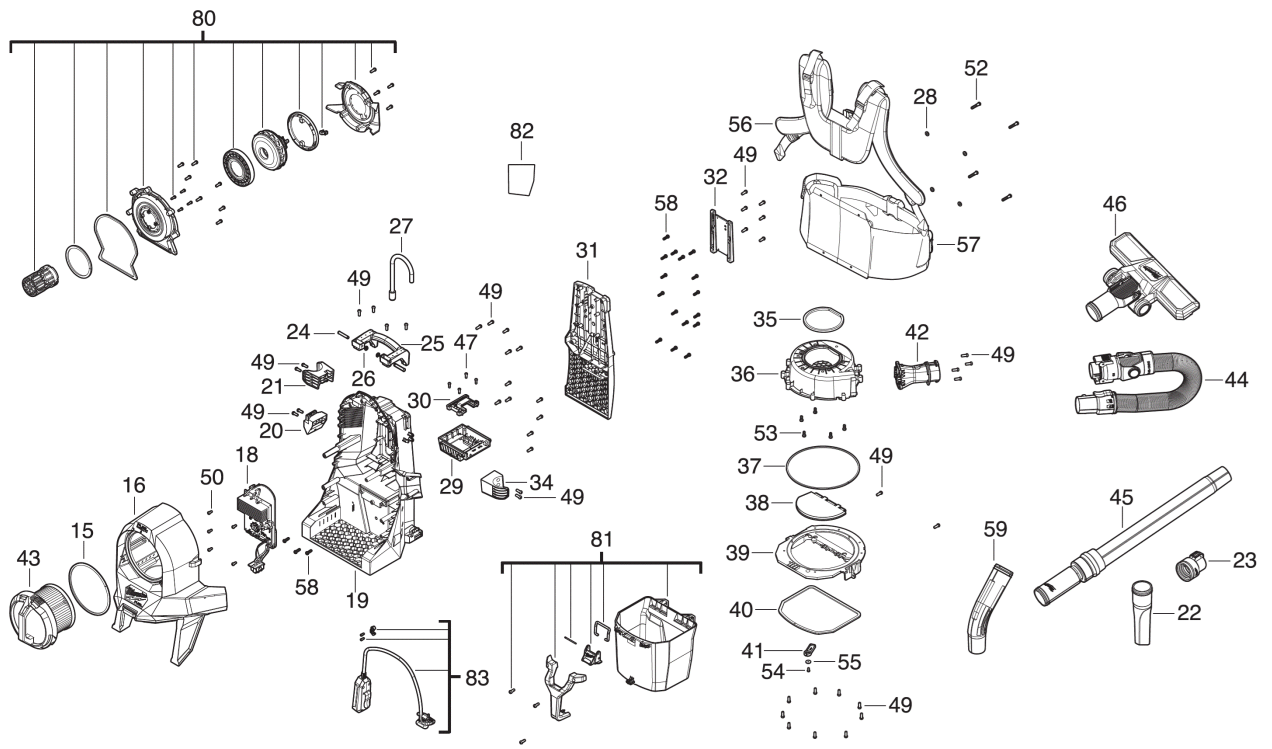

# **M18FBPV2-0 FUEL BACK PACK VAC XXX**

**4933500039 - M18FBPV2-0 - 4000510230**

Position	Quantity	Description	Part number	EAN
0015 1	1	SEAL	4931508276	4058546629380
0016 2	1	HOUSING	4931508277	4058546629397
0018 3	1	ELECTRONIC	4931508278	4058546629403
0019 4	1	HOUSING	4931508279	4058546629410
0020 5	1	HOLDING BRACKET	4931508280	4058546629427
0021 6	1	CLIP	4931508281	4058546629434
0022 7	1	CREVICE TOOL	4931508282	4058546629441
0023 8	1	DUST EXTRACTION	4931508283	4058546629458
0024 9	2	SCREW	4931508284	4058546629465
0025 10	1	HANDLE	4931508285	4058546629472
0026 11	2	RING	4931454323	4002395286133
0027 12	1	HOOK	4931508286	4058546629489
0028 13	4	WASHER	4931508287	4058546629496
0029 14	1	BRACKET	4931508288	4058546629502
0030 15	1	COVER	4931508289	4058546629519
0031 16	1	HOUSING	4931508290	4058546629526
0032 17	1	COVER	4931508291	4058546629533
0034 18	1	HOLDER	4931508292	4058546629540
0035 19	1	RUBBER RING	4931508293	4058546629557
0036 20	1	COVER	4931508294	4058546629564
0037 21	1	SEAL	4931508295	4058546629571
0038 22	1	PLATE	4931508296	4058546629588
0039 23	1	BASE PLATE	4931508297	4058546629595
0040 24	1	SEAL	4931508298	4058546629601
0041 25	1	PIVOT	4931508299	4058546629618
0042 26	1	CONNECTOR	4931508300	4058546629625
0043 27	1	DRY FILTER HEPA UNIVERSAL REPLACEMENT	4932500170	4058546614720
0044 28	1	SUCTION HOSE	4931508301	4058546629632
0045 29	1	WALL HOLDER	4931508302	4058546629649
0046 30	1	FLOOR TOOL	4931508303	4058546629656
0047 31	4	SCREW	4931436686	4002395258260
0049 32	41	SCREW	Item discontinued(4931461455)	
0050 33	5	SCREW	4931508304	4058546629663
0052 34	4	SCREW	4931508305	4058546629670
0053 35	5	SCREW	4931506848	4058546561628
0054 36	1	SCREW	4931508306	4058546629687
0055 37	1	WASHER	4931495841	4058546495091
0056 38	1	SAFETY STRAP	4931508307	4058546629694
0057 39	1	WAISTBELT	4931508308	4058546629700
0058 40	19	SCREW	4931496152	4058546532895
0059 41	1	HANDLE	4931508309	4058546629717
0080 42	1	MOTOR	4931508310	4058546629724
0081 43	1	TANK	4931508311	4058546629731
0082 44	1	RATING PLATE	4931508312	4058546629748
0083 45	1	REMOTE DIAL	4931508313	4058546629755