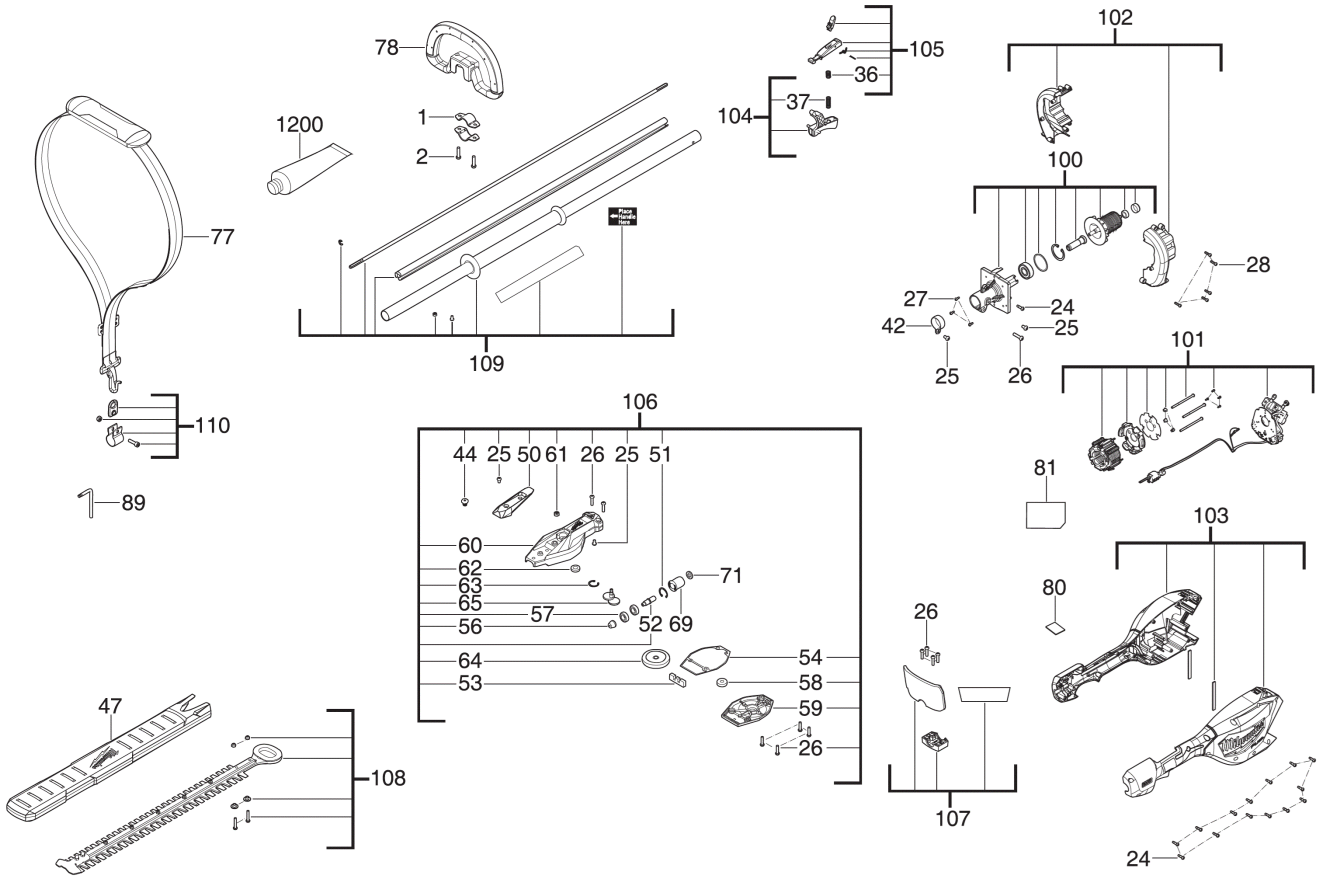

M18FHETSP-0 SHORT POLE HEDGE TRIMMER XXX

4933500311 - M18FHETSP-0 - 4000510437

Position	Quantity	Description	Part number	EAN
0001 1	2	CLAMPING PLATE	4931511088	4058546637507
0002 2	2	SCREW	4931494116	4058546429973
0024 3	15	SCREW	4931454800	4058546014179
0025 4	4	SCREW	4931466677	4058546278946
0026 5	11	SCREW	4931466683	4058546279004
0027 6	3	SCREW	4931431788	4002395895717
0028 7	5	SCREW	4931507637	4058546601485
0036 8	1	SPRING	4931506465	4058546557799
0037 9	1	SPRING	4931454808	4058546014254
0042 10	1	CLAMP	4931494983	4058546486518
0044 11	1	SCREW	4931494333	4058546469054
0047 12	1	SHAFT	4931496128	4058546532659
0050 13	1	COVER	4931496122	4058546532598
0051 14	1	COUPLING RING	4931511089	4058546637514
0052 15	1	COUPLING	4931511090	4058546637521
0053 16	1	SEAL	4931496124	4058546532611
0054 17	1	SEAL	4931496127	4058546532642
0056 18	1	PINION	4931511091	4058546637538
0057 19	2	BALL BEARING	4931511092	4058546637545
0058 20	1	BALL BEARING	4931511093	4058546637552
0059 21	1	HOUSING	4931511094	4058546637569
0060 22	1	HOUSING	4931511095	4058546637576
0061 23	1	NUT	4931506467	4058546557812
0062 24	1	BALL BEARING	4931479454	4058546387693
0063 25	1	MOUNTING RING	4931495412	4058546490805
0064 26	1	BEVEL GEAR	4931496123	4058546532604
0065 27	1	CRANKSHAFT	4931496125	4058546532628
0069 28	1	COUPLING SLEEVE	4931511096	4058546637583
0071 29	1	WASHER	4931511097	4058546637590
0077 30	1	STRAP	4931496742	4058546538798
0078 31	1	HANDLE	4931511098	4058546637606
0080 32	1	RUBBER BUFFER	4931496743	4058546538804
0081 33	1	RATING PLATE	4931510436	4058546650247
0089 34	1	KEY	4931454817	4058546014346
0100 35	1	ROTOR	4931511099	4058546637613
0101 36	1	ELECTRONIC	4931511100	4058546637620
0102 37	1	MOTOR HOUSING	4931511101	4058546637637
0103 38	1	HOUSING	4931511102	4058546637644
0104 39	1	TRIGGER	4931511103	4058546637651
0105 40	1	TRIGGER	4931506475	4058546557898
0106 41	1	GEAR CASE	4931511104	4058546637668
0107 42	1	GUARD	4931511105	4058546637675
0108 43	1	BLADE	4931511106	4058546637682
0109 44	1	DRIVING SHAFT	4931511107	4058546637699
0110 45	1	STRAP	4931511108	4058546637705
1200 46	1	GREASE	49084220	4002395786978