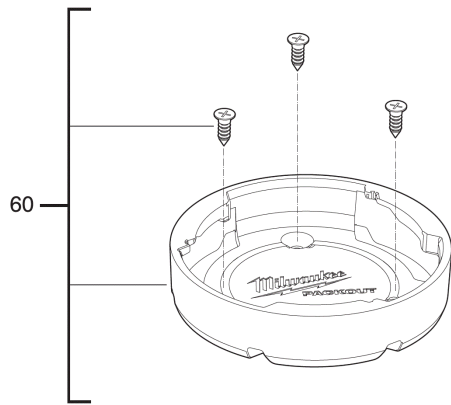

M12ALIP-0 Packout Tasklight XXX

4933500321 - M12ALIP-0 - 4000510172

Position	Quantity	Description	Part number	EAN
0043 1	1	COVER	4931508315	4058546629779
0061 2	1	RATING PLATE	4931508316	4058546629786