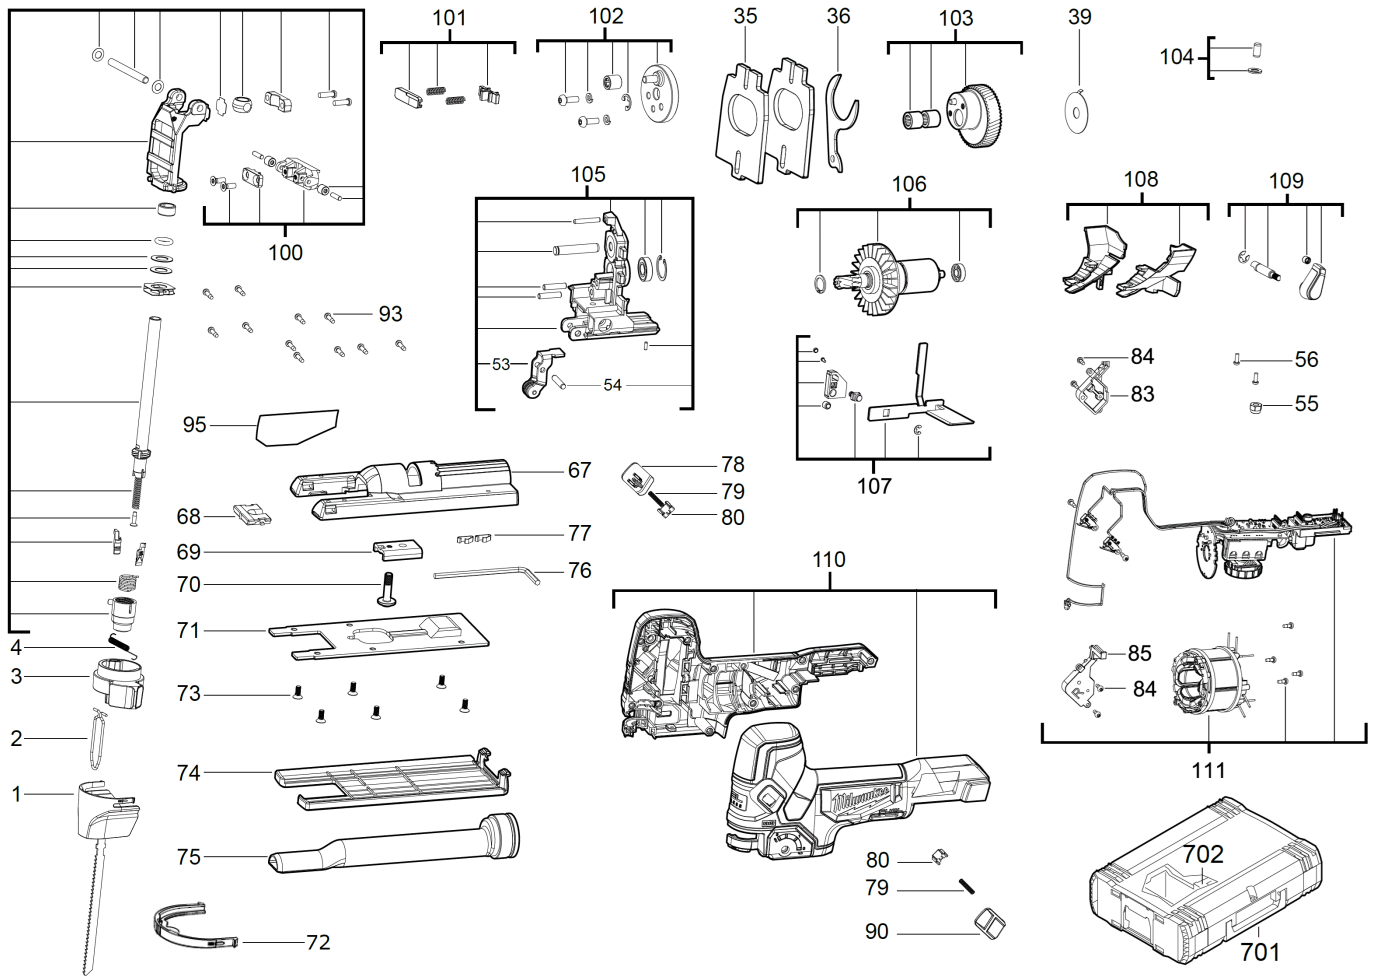

M18FBJS-0X M18 FUEL BODYGRIP JIGSAW XXX

4933500555 - M18FBJS-0X - 4000505457

Position	Quantity	Description	Part number	EAN
0001 1	1	COVER	4931466420	4058546276379
0002 2	1	DISTANCE HOLDER	4931454320	4002395286102
0003 3	1	SHOE REL.LEVER KIT	4931466421	4058546276386
0004 4	1	SPRING	4931454321	4002395286119
0035 5	2	ECCENTRIC BEARING	4931454304	4002395284740
0036 6	1	ECCENTRIC DISC	4931454305	4002395284757
0039 7	1	WASHER	4931454307	4002395284771
0053 8	1	GUIDE ROLLER	4931472870	4058546331726
0054 9	1	HOLDING PIN	4931472871	4058546331733
0055 10	1	NUT	4931466445	4058546276621
0056 11	2	SCREW	4931435474	4002395891634
0067 12	1	GLIDING SHOE	4931466423	4058546276409
0068 13	1	ANT-CHIPPING DEVICE	4931431787	4002395895700
0069 14	1	HOLDING PLATE	4931454313	4002395285433
0070 15	1	SCREW	4931466424	4058546276416
0071 16	1	BASE PLATE	4931466425	4058546276423
0072 17	1	COVER	4931466615	4058546278328
0073 18	6	SCREW	4931454315	4002395285457
0074 19	1	COVER	4931466426	4058546276430
0075 20	1	DUST EXTRACTION	4931466446	4058546276638
0076 21	1	HEX WRENCH	4931466430	4058546276478
0077 22	2	SPRING	4931466431	4058546276485
0078 23	1	BUTTON	4931511313	4058546651695
0079 24	2	SPRING	4931466448	4058546276652
0080 25	2	COVER	4931466449	4058546276669
0083 26	1	HOLDER	4931466450	4058546276676
0084 27	6	SCREW	660230016	4002395849840
0085 28	1	HOLDER	4931466451	4058546276683
0090 29	1	BUTTON	4931511314	4058546651701
0093 30	11	SCREW	660024030	4002395826957
0095 31	1	LABEL	4931511315	4058546651718
0100 32	1	SPINDLE KIT	4931466433	4058546276508
0101 33	1	BACKING PLATE	4931454328	4002395286188
0102 34	1	SPACER PLATE	4931466434	4058546276515
0103 35	1	GEAR	4931466435	4058546276522
0104 36	1	SEAL	4931454337	4002395286874
0105 37	1	GEAR BOX ASSY	4931466454	4058546276713
0106 38	1	MOTOR ASSEMBLY	4931466437	4058546276546
0107 39	1	BLOWER	4931466455	4058546276720
0108 40	1	GUIDE KIT	4931466456	4058546276737
0109 41	1	SHOE REL.LEVER KIT	4931466440	4058546276577
0110 42	1	HOUSING	4931511316	4058546651725
0111 43	1	SWITCH	4931466458	4058546276751
0702 44	1	INSERT	4931466459	4058546276768