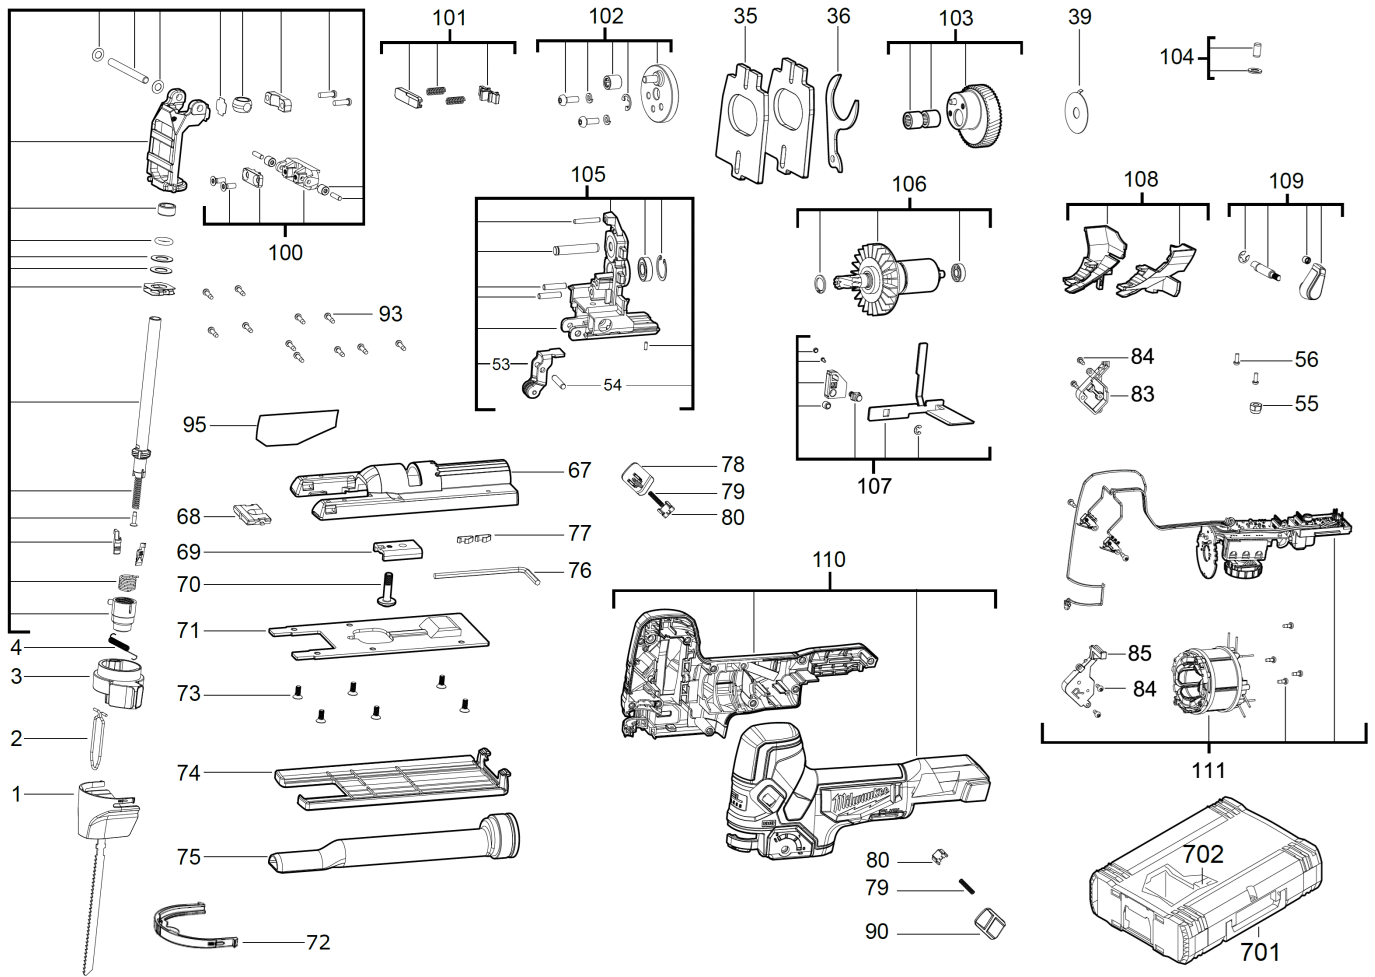

M18FBJS-502X FUEL BODYGRIP JIGSAW IN2

4933500556 - M18FBJS-502X - 4000505457

Position	Quantity	Description	Part number	EAN
0001 1	1	COVER	4931466420	4058546276379
0002 2	1	DISTANCE HOLDER	4931454320	4002395286102
0003 3	1	SHOE REL.LEVER KIT	4931466421	4058546276386
0004 4	1	SPRING	4931454321	4002395286119
0035 5	2	ECCENTRIC BEARING	4931454304	4002395284740
0036 6	1	ECCENTRIC DISC	4931454305	4002395284757
0039 7	1	WASHER	4931454307	4002395284771
0053 8	1	GUIDE ROLLER	4931472870	4058546331726
0054 9	1	HOLDING PIN	4931472871	4058546331733
0055 10	1	NUT	4931466445	4058546276621
0056 11	2	SCREW	4931435474	4002395891634
0067 12	1	GLIDING SHOE	4931466423	4058546276409
0068 13	1	ANT-CHIPPING DEVICE	4931431787	4002395895700
0069 14	1	HOLDING PLATE	4931454313	4002395285433
0070 15	1	SCREW	4931466424	4058546276416
0071 16	1	BASE PLATE	4931466425	4058546276423
0072 17	1	COVER	4931466615	4058546278328
0073 18	6	SCREW	4931454315	4002395285457
0074 19	1	COVER	4931466426	4058546276430
0075 20	1	DUST EXTRACTION	4931466446	4058546276638
0076 21	1	HEX WRENCH	4931466430	4058546276478
0077 22	2	SPRING	4931466431	4058546276485
0078 23	1	BUTTON	4931511313	4058546651695
0079 24	2	SPRING	4931466448	4058546276652
0080 25	2	COVER	4931466449	4058546276669
0083 26	1	HOLDER	4931466450	4058546276676
0084 27	6	SCREW	660230016	4002395849840
0085 28	1	HOLDER	4931466451	4058546276683
0090 29	1	BUTTON	4931511314	4058546651701
0093 30	11	SCREW	660024030	4002395826957
0095 31	1	LABEL	4931511315	4058546651718
0100 32	1	SPINDLE KIT	4931466433	4058546276508
0101 33	1	BACKING PLATE	4931454328	4002395286188
0102 34	1	SPACER PLATE	4931466434	4058546276515
0103 35	1	GEAR	4931466435	4058546276522
0104 36	1	SEAL	4931454337	4002395286874
0105 37	1	GEAR BOX ASSY	4931466454	4058546276713
0106 38	1	MOTOR ASSEMBLY	4931466437	4058546276546
0107 39	1	BLOWER	4931466455	4058546276720
0108 40	1	GUIDE KIT	4931466456	4058546276737
0109 41	1	SHOE REL.LEVER KIT	4931466440	4058546276577
0110 42	1	HOUSING	4931511316	4058546651725
0111 43	1	SWITCH	4931466458	4058546276751
0702 44	1	INSERT	4931466459	4058546276768