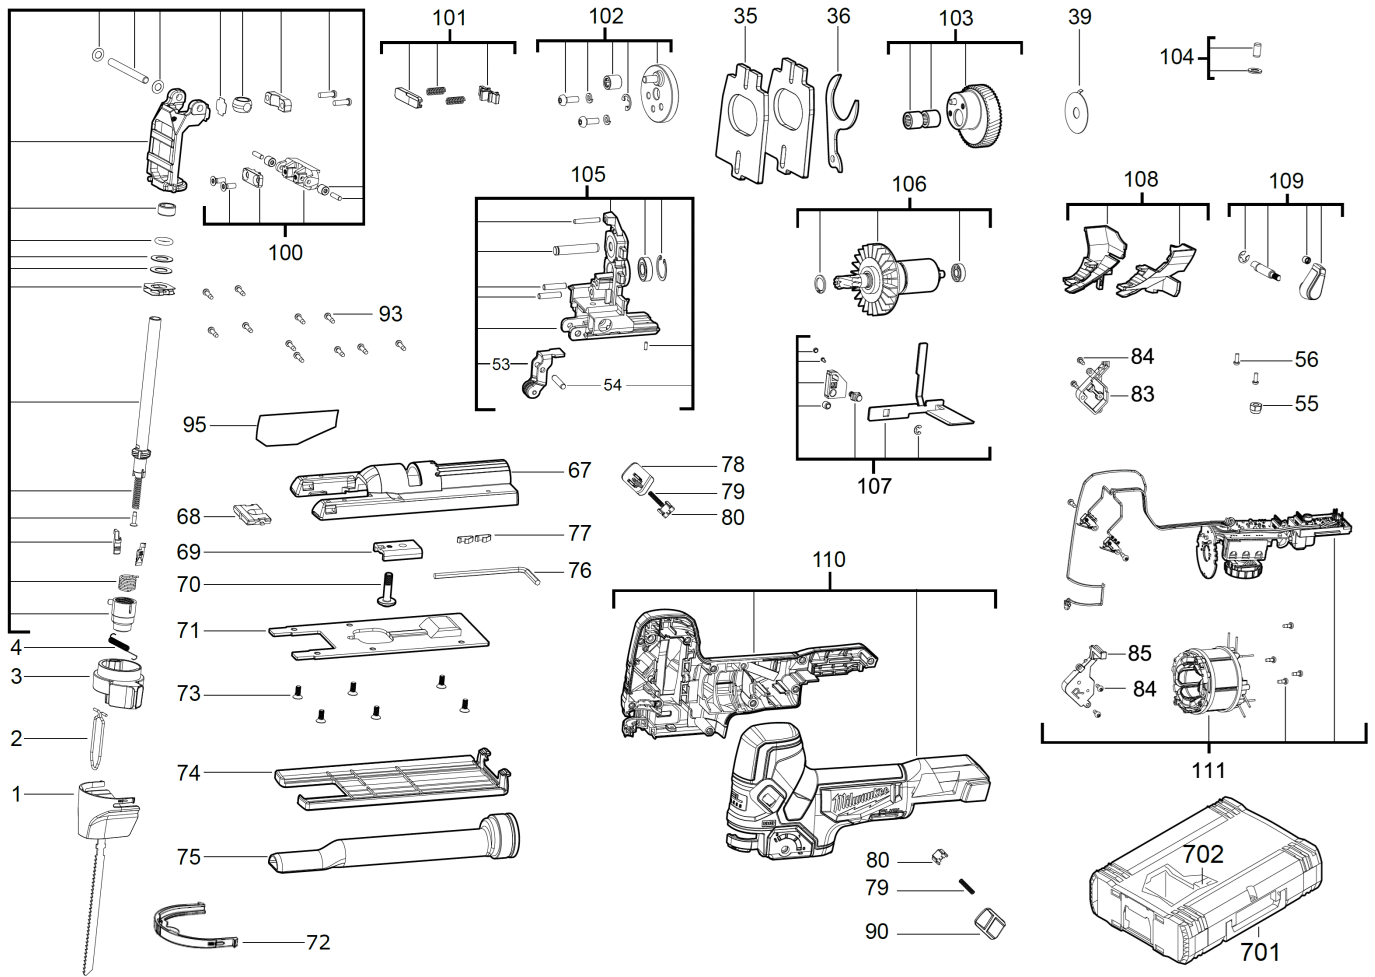

# **M18FBJS-0 M18 FUEL BODYGRIP JIGSAW XXX**

**4933500558 - M18FBJS-0 - 4000505457**

Position	Quantity	Description	Part number	EAN
0001 1	1	COVER	4931466420	4058546276379
0002 2	1	DISTANCE HOLDER	4931454320	4002395286102
0003 3	1	SHOE REL.LEVER KIT	4931466421	4058546276386
0004 4	1	SPRING	4931454321	4002395286119
0035 5	2	ECCENTRIC BEARING	4931454304	4002395284740
0036 6	1	ECCENTRIC DISC	4931454305	4002395284757
0039 7	1	WASHER	4931454307	4002395284771
0053 8	1	GUIDE ROLLER	4931472870	4058546331726
0054 9	1	HOLDING PIN	4931472871	4058546331733
0055 10	1	NUT	4931466445	4058546276621
0056 11	2	SCREW	4931435474	4002395891634
0067 12	1	GLIDING SHOE	4931466423	4058546276409
0068 13	1	ANT-CHIPPING DEVICE	4931431787	4002395895700
0069 14	1	HOLDING PLATE	4931454313	4002395285433
0070 15	1	SCREW	4931466424	4058546276416
0071 16	1	BASE PLATE	4931466425	4058546276423
0072 17	1	COVER	4931466615	4058546278328
0073 18	6	SCREW	4931454315	4002395285457
0074 19	1	COVER	4931466426	4058546276430
0075 20	1	DUST EXTRACTION	4931466446	4058546276638
0076 21	1	HEX WRENCH	4931466430	4058546276478
0077 22	2	SPRING	4931466431	4058546276485
0078 23	1	BUTTON	4931511313	4058546651695
0079 24	2	SPRING	4931466448	4058546276652
0080 25	2	COVER	4931466449	4058546276669
0083 26	1	HOLDER	4931466450	4058546276676
0084 27	6	SCREW	660230016	4002395849840
0085 28	1	HOLDER	4931466451	4058546276683
0090 29	1	BUTTON	4931511314	4058546651701
0093 30	11	SCREW	660024030	4002395826957
0095 31	1	LABEL	4931511315	4058546651718
0100 32	1	SPINDLE KIT	4931466433	4058546276508
0101 33	1	BACKING PLATE	4931454328	4002395286188
0102 34	1	SPACER PLATE	4931466434	4058546276515
0103 35	1	GEAR	4931466435	4058546276522
0104 36	1	SEAL	4931454337	4002395286874
0105 37	1	GEAR BOX ASSY	4931466454	4058546276713
0106 38	1	MOTOR ASSEMBLY	4931466437	4058546276546
0107 39	1	BLOWER	4931466455	4058546276720
0108 40	1	GUIDE KIT	4931466456	4058546276737
0109 41	1	SHOE REL.LEVER KIT	4931466440	4058546276577
0110 42	1	HOUSING	4931511316	4058546651725
0111 43	1	SWITCH	4931466458	4058546276751
0702 44	1	INSERT	4931466459	4058546276768