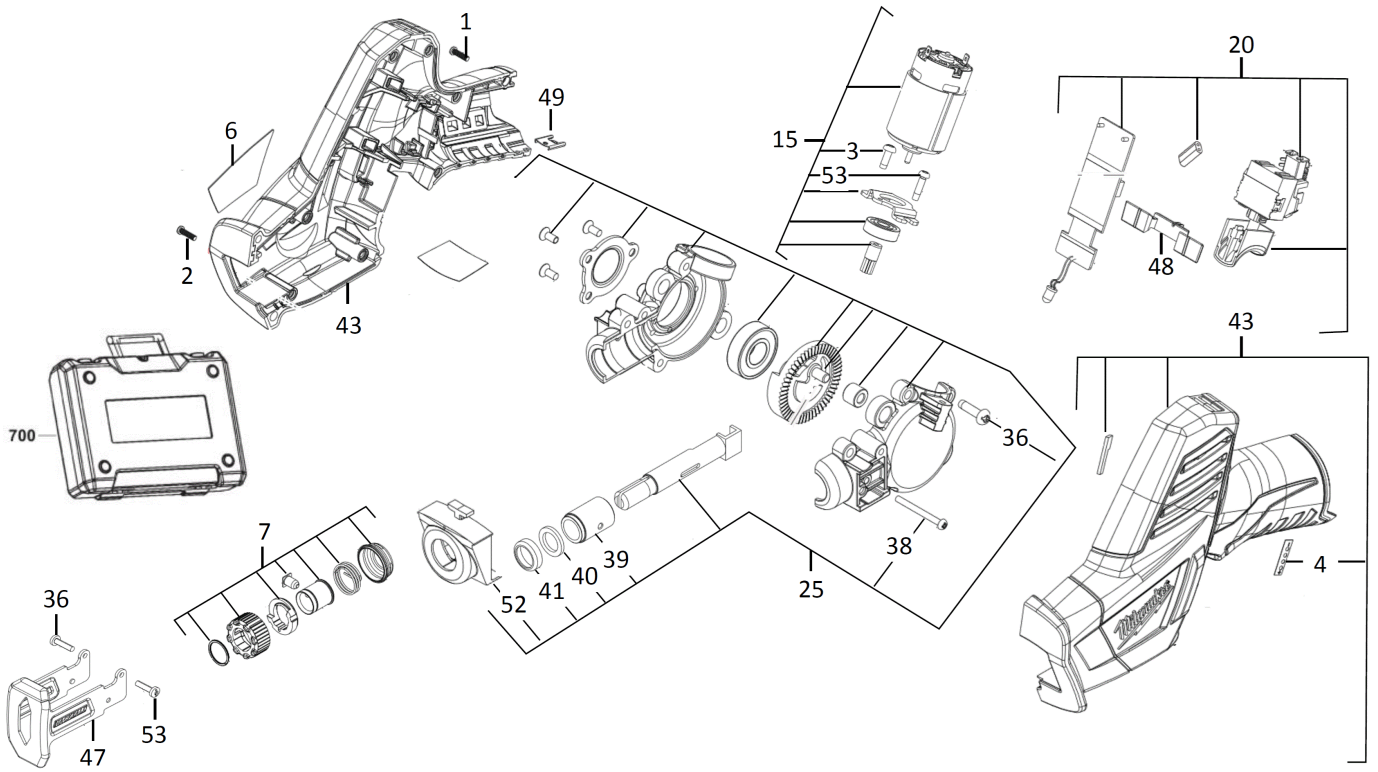

**C12HZ-202C M12 HACKZALL IN2**

**4933500560 - C12HZ-202C - 4000505468**

Position	Quantity	Description	Part number	EAN
0001 1	3	SCREW	201046001	4002395802685
0002 2	5	SCREW	201047001	4002395802692
0003 3	1	SCREW	4931496932	4058546552466
0004 4	1	STICKER	4931511321	4058546651770
0006 5	1	RATING PLATE	4931511302	4058546651589
0007 6	1	NOSEPIECE	200783002	4002395802739
0015 7	1	MOTOR	4931466828	4058546280451
0020 8	1	SWITCH ASSEMBLY	4931433296	4002395901746
0025 9	1	GEAR BOX ASSY	4931466829	4058546280468
0036 10	5	SCREW	661113008	4002395830077
0038 11	1	SCREW	4931466830	4058546280475
0039 12	1	BUSH	201053001	4002395802791
0040 13	1	FELT	4931511322	4058546651787
0041 14	1	COVER	201055001	4002395802814
0043 15	1	HANDLE COMPL.	4931511303	4058546651596
0047 16	1	STOP	4931511323	4058546651794
0048 17	1	GUIDE PIECE	201057001	4002395802845
0049 18	1	CONNECTOR	4931436292	4002395252909
0052 19	1	GUARD PLUG	4931466831	4058546280482
0053 20	2	SCREW	660024030	4002395826957
0700 21	1	CARRYING CASE	4931511324	4058546651800