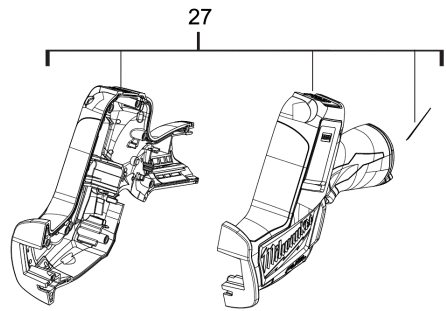

# **M12CHZ-402C M12 BRUSHLESS HACKZALL IN2**

**4933500571 - M12CHZ-402C - 4000505491**

Alignment Plugs -  
For Service Only  
Not components  
of tool.

\*21

Position	Quantity	Description	Part number	EAN
0001 1	1	STAMP	4931511325	4058546651817
0002 2	6	SCREW	661113008	4002395830077
0003 3	1	RUBBER PLATE	4931436220	4002395882328
0005 4	9	SCREW	661047001	4002395824496
0006 5	6	RATING PLATE	4931511308	4058546651640
0008 6	1	HOUSING RIGHT	4931436217	4002395885091
0009 7	1	HOUSING LEFT	4931436222	4002395882342
0011 8	1	ARMATURE	4931436223	4002395882359
0012 9	2	SCREW	660165015	4002395849826
0014 10	1	ISOLATION	4931436224	4002395882366
0015 11	4	SCREW	660165011	4002395903702
0016 12	6	SCREW	4931511326	4058546651824
0017 13	1	SWITCH ASSEMBLY	4931436226	4002395882380
0018 14	1	GUIDE	4931436227	4002395882397
0019 15	1	SPRING PLATE	4931511327	4058546651831
0020 16	1	JOINING PART	631542001	4002395822591
0021 17	2	GUIDE	520811001	4002395831159
0022 18	1	COVER	4931511328	4058546651848
0023 19	1	FELT	902393001	4002395830732
0024 20	1	BUSH	4931436228	4002395883004
0025 21	1	GREASE	49084175	45242175888
0027 22	1	HANDLE SET	4931511309	4058546651657
0028 23	1	NOSEPIECE	200783002	4002395802739
0700 24	1	CARRYING CASE	4931436218	4002395882304
0702 25	1	INSERT	4931447108	4002395253265