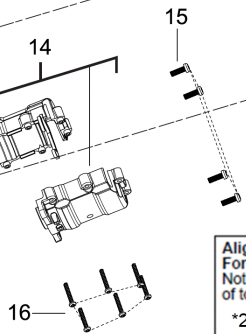

# **M12CHZ-402C M12 BRUSHLESS HACKZALL IN2**

**4933500571 - M12CHZ-402C - 4000505491**

Alignment Plugs -  
For Service Only  
Not components  
of tool.

\*21

Position	Quantity	Description	Part number	EAN
0001 1	1	STAMP	4931511325	4058546651817
0002 2	6	SCREW	661113008	4002395830077
0003 3	1	RUBBER PLATE	4931436220	4002395882328
0005 4	9	SCREW	661047001	4002395824496
0006 5	6	RATING PLATE	4931511308	4058546651640
0008 6	1	HOUSING RIGHT	4931436217	4002395885091
0009 7	1	HOUSING LEFT	4931436222	4002395882342
0011 8	1	ARMATURE	4931436223	4002395882359
0012 9	2	SCREW	660165015	4002395849826
0014 10	1	ISOLATION	4931436224	4002395882366
0015 11	4	SCREW	660165011	4002395903702
0016 12	6	SCREW	4931511326	4058546651824
0017 13	1	SWITCH ASSEMBLY	4931436226	4002395882380
0018 14	1	GUIDE	4931436227	4002395882397
0019 15	1	SPRING PLATE	4931511327	4058546651831
0020 16	1	JOINING PART	631542001	4002395822591
0021 17	2	GUIDE	520811001	4002395831159
0022 18	1	COVER	4931511328	4058546651848
0023 19	1	FELT	902393001	4002395830732
0024 20	1	BUSH	4931436228	4002395883004
0025 21	1	GREASE	49084175	45242175888
0027 22	1	HANDLE SET	4931511309	4058546651657
0028 23	1	NOSEPIECE	200783002	4002395802739
0700 24	1	CARRYING CASE	4931436218	4002395882304
0702 25	1	INSERT	4931447108	4002395253265