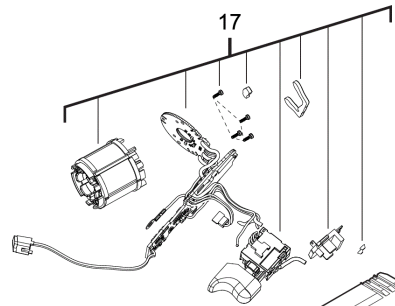

# **M12CHZ-402C M12 BRUSHLESS HACKZALL IN2**

**4933500571 - M12CHZ-402C - 4000505491**

Alignment Plugs -  
For Service Only  
Not components  
of tool.

\*21

Position	Quantity	Description	Part number	EAN
0001 1	1	STAMP	4931511325	4058546651817
0002 2	6	SCREW	661113008	4002395830077
0003 3	1	RUBBER PLATE	4931436220	4002395882328
0005 4	9	SCREW	661047001	4002395824496
0006 5	6	RATING PLATE	4931511308	4058546651640
0008 6	1	HOUSING RIGHT	4931436217	4002395885091
0009 7	1	HOUSING LEFT	4931436222	4002395882342
0011 8	1	ARMATURE	4931436223	4002395882359
0012 9	2	SCREW	660165015	4002395849826
0014 10	1	ISOLATION	4931436224	4002395882366
0015 11	4	SCREW	660165011	4002395903702
0016 12	6	SCREW	4931511326	4058546651824
0017 13	1	SWITCH ASSEMBLY	4931436226	4002395882380
0018 14	1	GUIDE	4931436227	4002395882397
0019 15	1	SPRING PLATE	4931511327	4058546651831
0020 16	1	JOINING PART	631542001	4002395822591
0021 17	2	GUIDE	520811001	4002395831159
0022 18	1	COVER	4931511328	4058546651848
0023 19	1	FELT	902393001	4002395830732
0024 20	1	BUSH	4931436228	4002395883004
0025 21	1	GREASE	49084175	45242175888
0027 22	1	HANDLE SET	4931511309	4058546651657
0028 23	1	NOSEPIECE	200783002	4002395802739
0700 24	1	CARRYING CASE	4931436218	4002395882304
0702 25	1	INSERT	4931447108	4002395253265