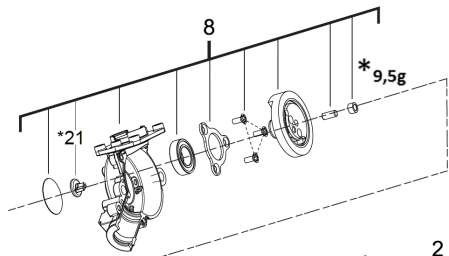

# **M12CHZ-402C M12 BRUSHLESS HACKZALL IN2**

**4933500571 - M12CHZ-402C - 4000505491**

Alignment Plugs -  
For Service Only  
Not components  
of tool.

\*21

Position	Quantity	Description	Part number	EAN
0001 1	1	STAMP	4931511325	4058546651817
0002 2	6	SCREW	661113008	4002395830077
0003 3	1	RUBBER PLATE	4931436220	4002395882328
0005 4	9	SCREW	661047001	4002395824496
0006 5	6	RATING PLATE	4931511308	4058546651640
0008 6	1	HOUSING RIGHT	4931436217	4002395885091
0009 7	1	HOUSING LEFT	4931436222	4002395882342
0011 8	1	ARMATURE	4931436223	4002395882359
0012 9	2	SCREW	660165015	4002395849826
0014 10	1	ISOLATION	4931436224	4002395882366
0015 11	4	SCREW	660165011	4002395903702
0016 12	6	SCREW	4931511326	4058546651824
0017 13	1	SWITCH ASSEMBLY	4931436226	4002395882380
0018 14	1	GUIDE	4931436227	4002395882397
0019 15	1	SPRING PLATE	4931511327	4058546651831
0020 16	1	JOINING PART	631542001	4002395822591
0021 17	2	GUIDE	520811001	4002395831159
0022 18	1	COVER	4931511328	4058546651848
0023 19	1	FELT	902393001	4002395830732
0024 20	1	BUSH	4931436228	4002395883004
0025 21	1	GREASE	49084175	45242175888
0027 22	1	HANDLE SET	4931511309	4058546651657
0028 23	1	NOSEPIECE	200783002	4002395802739
0700 24	1	CARRYING CASE	4931436218	4002395882304
0702 25	1	INSERT	4931447108	4002395253265