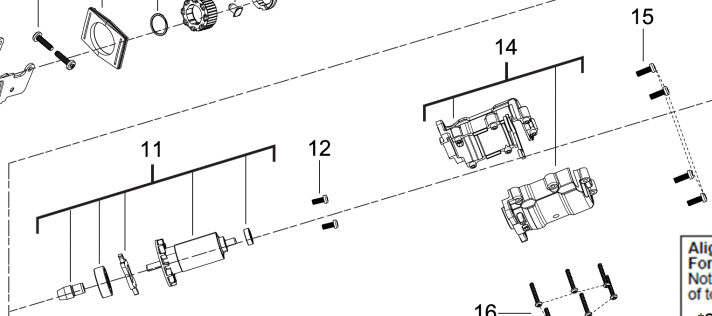

# **M12CHZ-402C M12 BRUSHLESS HACKZALL IN2**

**4933500571 - M12CHZ-402C - 4000505491**

Alignment Plugs -  
For Service Only  
Not components  
of tool.

\*21

Position	Quantity	Description	Part number	EAN
0001 1	1	STAMP	4931511325	4058546651817
0002 2	6	SCREW	661113008	4002395830077
0003 3	1	RUBBER PLATE	4931436220	4002395882328
0005 4	9	SCREW	661047001	4002395824496
0006 5	6	RATING PLATE	4931511308	4058546651640
0008 6	1	HOUSING RIGHT	4931436217	4002395885091
0009 7	1	HOUSING LEFT	4931436222	4002395882342
0011 8	1	ARMATURE	4931436223	4002395882359
0012 9	2	SCREW	660165015	4002395849826
0014 10	1	ISOLATION	4931436224	4002395882366
0015 11	4	SCREW	660165011	4002395903702
0016 12	6	SCREW	4931511326	4058546651824
0017 13	1	SWITCH ASSEMBLY	4931436226	4002395882380
0018 14	1	GUIDE	4931436227	4002395882397
0019 15	1	SPRING PLATE	4931511327	4058546651831
0020 16	1	JOINING PART	631542001	4002395822591
0021 17	2	GUIDE	520811001	4002395831159
0022 18	1	COVER	4931511328	4058546651848
0023 19	1	FELT	902393001	4002395830732
0024 20	1	BUSH	4931436228	4002395883004
0025 21	1	GREASE	49084175	45242175888
0027 22	1	HANDLE SET	4931511309	4058546651657
0028 23	1	NOSEPIECE	200783002	4002395802739
0700 24	1	CARRYING CASE	4931436218	4002395882304
0702 25	1	INSERT	4931447108	4002395253265