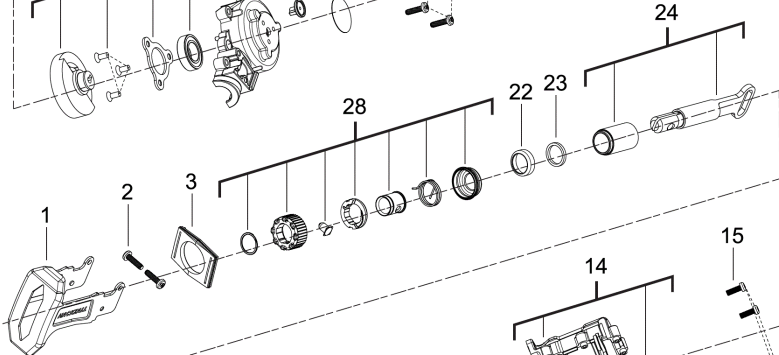

# **M12CHZ-402C M12 BRUSHLESS HACKZALL IN2**

**4933500571 - M12CHZ-402C - 4000505491**

Alignment Plugs -  
For Service Only  
Not components  
of tool.

\*21

Position	Quantity	Description	Part number	EAN
0001 1	1	STAMP	4931511325	4058546651817
0002 2	6	SCREW	661113008	4002395830077
0003 3	1	RUBBER PLATE	4931436220	4002395882328
0005 4	9	SCREW	661047001	4002395824496
0006 5	6	RATING PLATE	4931511308	4058546651640
0008 6	1	HOUSING RIGHT	4931436217	4002395885091
0009 7	1	HOUSING LEFT	4931436222	4002395882342
0011 8	1	ARMATURE	4931436223	4002395882359
0012 9	2	SCREW	660165015	4002395849826
0014 10	1	ISOLATION	4931436224	4002395882366
0015 11	4	SCREW	660165011	4002395903702
0016 12	6	SCREW	4931511326	4058546651824
0017 13	1	SWITCH ASSEMBLY	4931436226	4002395882380
0018 14	1	GUIDE	4931436227	4002395882397
0019 15	1	SPRING PLATE	4931511327	4058546651831
0020 16	1	JOINING PART	631542001	4002395822591
0021 17	2	GUIDE	520811001	4002395831159
0022 18	1	COVER	4931511328	4058546651848
0023 19	1	FELT	902393001	4002395830732
0024 20	1	BUSH	4931436228	4002395883004
0025 21	1	GREASE	49084175	45242175888
0027 22	1	HANDLE SET	4931511309	4058546651657
0028 23	1	NOSEPIECE	200783002	4002395802739
0700 24	1	CARRYING CASE	4931436218	4002395882304
0702 25	1	INSERT	4931447108	4002395253265