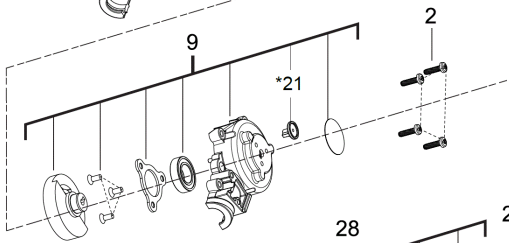

# **M12CHZ-402C M12 BRUSHLESS HACKZALL IN2**

**4933500571 - M12CHZ-402C - 4000505491**

Alignment Plugs -  
For Service Only  
Not components  
of tool.

\*21

Position	Quantity	Description	Part number	EAN
0001 1	1	STAMP	4931511325	4058546651817
0002 2	6	SCREW	661113008	4002395830077
0003 3	1	RUBBER PLATE	4931436220	4002395882328
0005 4	9	SCREW	661047001	4002395824496
0006 5	6	RATING PLATE	4931511308	4058546651640
0008 6	1	HOUSING RIGHT	4931436217	4002395885091
0009 7	1	HOUSING LEFT	4931436222	4002395882342
0011 8	1	ARMATURE	4931436223	4002395882359
0012 9	2	SCREW	660165015	4002395849826
0014 10	1	ISOLATION	4931436224	4002395882366
0015 11	4	SCREW	660165011	4002395903702
0016 12	6	SCREW	4931511326	4058546651824
0017 13	1	SWITCH ASSEMBLY	4931436226	4002395882380
0018 14	1	GUIDE	4931436227	4002395882397
0019 15	1	SPRING PLATE	4931511327	4058546651831
0020 16	1	JOINING PART	631542001	4002395822591
0021 17	2	GUIDE	520811001	4002395831159
0022 18	1	COVER	4931511328	4058546651848
0023 19	1	FELT	902393001	4002395830732
0024 20	1	BUSH	4931436228	4002395883004
0025 21	1	GREASE	49084175	45242175888
0027 22	1	HANDLE SET	4931511309	4058546651657
0028 23	1	NOSEPIECE	200783002	4002395802739
0700 24	1	CARRYING CASE	4931436218	4002395882304
0702 25	1	INSERT	4931447108	4002395253265