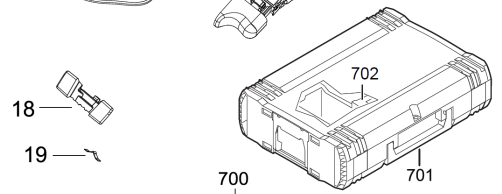

# **M12CHZ-402C M12 BRUSHLESS HACKZALL IN2**

**4933500571 - M12CHZ-402C - 4000505491**

Alignment Plugs -  
For Service Only  
Not components  
of tool.

\*21

Position	Quantity	Description	Part number	EAN
0001 1	1	STAMP	4931511325	4058546651817
0002 2	6	SCREW	661113008	4002395830077
0003 3	1	RUBBER PLATE	4931436220	4002395882328
0005 4	9	SCREW	661047001	4002395824496
0006 5	6	RATING PLATE	4931511308	4058546651640
0008 6	1	HOUSING RIGHT	4931436217	4002395885091
0009 7	1	HOUSING LEFT	4931436222	4002395882342
0011 8	1	ARMATURE	4931436223	4002395882359
0012 9	2	SCREW	660165015	4002395849826
0014 10	1	ISOLATION	4931436224	4002395882366
0015 11	4	SCREW	660165011	4002395903702
0016 12	6	SCREW	4931511326	4058546651824
0017 13	1	SWITCH ASSEMBLY	4931436226	4002395882380
0018 14	1	GUIDE	4931436227	4002395882397
0019 15	1	SPRING PLATE	4931511327	4058546651831
0020 16	1	JOINING PART	631542001	4002395822591
0021 17	2	GUIDE	520811001	4002395831159
0022 18	1	COVER	4931511328	4058546651848
0023 19	1	FELT	902393001	4002395830732
0024 20	1	BUSH	4931436228	4002395883004
0025 21	1	GREASE	49084175	45242175888
0027 22	1	HANDLE SET	4931511309	4058546651657
0028 23	1	NOSEPIECE	200783002	4002395802739
0700 24	1	CARRYING CASE	4931436218	4002395882304
0702 25	1	INSERT	4931447108	4002395253265