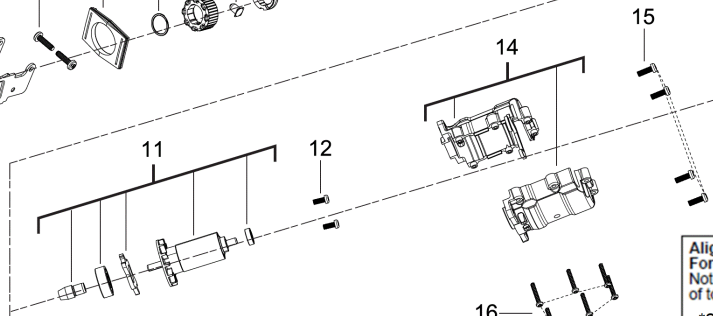

# **M12CHZ-0 M12 BRUSHLESS HACKZALL XXX**

**4933500572 - M12CHZ-0 - 4000505491**

Alignment Plugs -  
For Service Only  
Not components  
of tool.  
\*21

Position	Quantity	Description	Part number	EAN
0001 1	1	STAMP	4931511325	4058546651817
0002 2	6	SCREW	661113008	4002395830077
0003 3	1	RUBBER PLATE	4931436220	4002395882328
0005 4	9	SCREW	661047001	4002395824496
0006 5	6	RATING PLATE	4931511308	4058546651640
0008 6	1	HOUSING RIGHT	4931436217	4002395885091
0009 7	1	HOUSING LEFT	4931436222	4002395882342
0011 8	1	ARMATURE	4931436223	4002395882359
0012 9	2	SCREW	660165015	4002395849826
0014 10	1	ISOLATION	4931436224	4002395882366
0015 11	4	SCREW	660165011	4002395903702
0016 12	6	SCREW	4931511326	4058546651824
0017 13	1	SWITCH ASSEMBLY	4931436226	4002395882380
0018 14	1	GUIDE	4931436227	4002395882397
0019 15	1	SPRING PLATE	4931511327	4058546651831
0020 16	1	JOINING PART	631542001	4002395822591
0021 17	2	GUIDE	520811001	4002395831159
0022 18	1	COVER	4931511328	4058546651848
0023 19	1	FELT	902393001	4002395830732
0024 20	1	BUSH	4931436228	4002395883004
0025 21	1	GREASE	49084175	45242175888
0027 22	1	HANDLE SET	4931511309	4058546651657
0028 23	1	NOSEPIECE	200783002	4002395802739
0700 24	1	CARRYING CASE	4931436218	4002395882304
0702 25	1	INSERT	4931447108	4002395253265