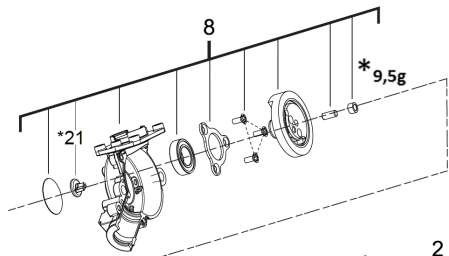

# **M12CHZ-0 M12 BRUSHLESS HACKZALL XXX**

**4933500572 - M12CHZ-0 - 4000505491**

Alignment Plugs -  
For Service Only  
Not components  
of tool.  
\*21

Position	Quantity	Description	Part number	EAN
0001 1	1	STAMP	4931511325	4058546651817
0002 2	6	SCREW	661113008	4002395830077
0003 3	1	RUBBER PLATE	4931436220	4002395882328
0005 4	9	SCREW	661047001	4002395824496
0006 5	6	RATING PLATE	4931511308	4058546651640
0008 6	1	HOUSING RIGHT	4931436217	4002395885091
0009 7	1	HOUSING LEFT	4931436222	4002395882342
0011 8	1	ARMATURE	4931436223	4002395882359
0012 9	2	SCREW	660165015	4002395849826
0014 10	1	ISOLATION	4931436224	4002395882366
0015 11	4	SCREW	660165011	4002395903702
0016 12	6	SCREW	4931511326	4058546651824
0017 13	1	SWITCH ASSEMBLY	4931436226	4002395882380
0018 14	1	GUIDE	4931436227	4002395882397
0019 15	1	SPRING PLATE	4931511327	4058546651831
0020 16	1	JOINING PART	631542001	4002395822591
0021 17	2	GUIDE	520811001	4002395831159
0022 18	1	COVER	4931511328	4058546651848
0023 19	1	FELT	902393001	4002395830732
0024 20	1	BUSH	4931436228	4002395883004
0025 21	1	GREASE	49084175	45242175888
0027 22	1	HANDLE SET	4931511309	4058546651657
0028 23	1	NOSEPIECE	200783002	4002395802739
0700 24	1	CARRYING CASE	4931436218	4002395882304
0702 25	1	INSERT	4931447108	4002395253265