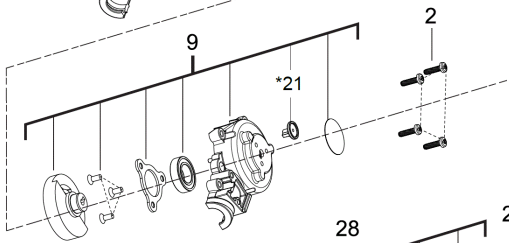

# **M12CHZ-0 M12 BRUSHLESS HACKZALL XXX**

**4933500572 - M12CHZ-0 - 4000505491**

Alignment Plugs -  
For Service Only  
Not components  
of tool.  
\*21

Position	Quantity	Description	Part number	EAN
0001 1	1	STAMP	4931511325	4058546651817
0002 2	6	SCREW	661113008	4002395830077
0003 3	1	RUBBER PLATE	4931436220	4002395882328
0005 4	9	SCREW	661047001	4002395824496
0006 5	6	RATING PLATE	4931511308	4058546651640
0008 6	1	HOUSING RIGHT	4931436217	4002395885091
0009 7	1	HOUSING LEFT	4931436222	4002395882342
0011 8	1	ARMATURE	4931436223	4002395882359
0012 9	2	SCREW	660165015	4002395849826
0014 10	1	ISOLATION	4931436224	4002395882366
0015 11	4	SCREW	660165011	4002395903702
0016 12	6	SCREW	4931511326	4058546651824
0017 13	1	SWITCH ASSEMBLY	4931436226	4002395882380
0018 14	1	GUIDE	4931436227	4002395882397
0019 15	1	SPRING PLATE	4931511327	4058546651831
0020 16	1	JOINING PART	631542001	4002395822591
0021 17	2	GUIDE	520811001	4002395831159
0022 18	1	COVER	4931511328	4058546651848
0023 19	1	FELT	902393001	4002395830732
0024 20	1	BUSH	4931436228	4002395883004
0025 21	1	GREASE	49084175	45242175888
0027 22	1	HANDLE SET	4931511309	4058546651657
0028 23	1	NOSEPIECE	200783002	4002395802739
0700 24	1	CARRYING CASE	4931436218	4002395882304
0702 25	1	INSERT	4931447108	4002395253265