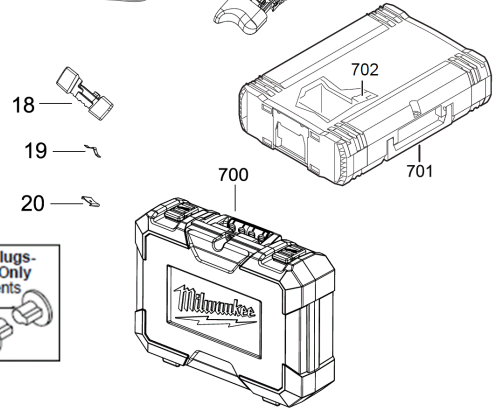

# **M12CHZ-0 M12 BRUSHLESS HACKZALL XXX**

**4933500572 - M12CHZ-0 - 4000505491**

Alignment Plugs -  
For Service Only  
Not components  
of tool.  
\*21

Position	Quantity	Description	Part number	EAN
0001 1	1	STAMP	4931511325	4058546651817
0002 2	6	SCREW	661113008	4002395830077
0003 3	1	RUBBER PLATE	4931436220	4002395882328
0005 4	9	SCREW	661047001	4002395824496
0006 5	6	RATING PLATE	4931511308	4058546651640
0008 6	1	HOUSING RIGHT	4931436217	4002395885091
0009 7	1	HOUSING LEFT	4931436222	4002395882342
0011 8	1	ARMATURE	4931436223	4002395882359
0012 9	2	SCREW	660165015	4002395849826
0014 10	1	ISOLATION	4931436224	4002395882366
0015 11	4	SCREW	660165011	4002395903702
0016 12	6	SCREW	4931511326	4058546651824
0017 13	1	SWITCH ASSEMBLY	4931436226	4002395882380
0018 14	1	GUIDE	4931436227	4002395882397
0019 15	1	SPRING PLATE	4931511327	4058546651831
0020 16	1	JOINING PART	631542001	4002395822591
0021 17	2	GUIDE	520811001	4002395831159
0022 18	1	COVER	4931511328	4058546651848
0023 19	1	FELT	902393001	4002395830732
0024 20	1	BUSH	4931436228	4002395883004
0025 21	1	GREASE	49084175	45242175888
0027 22	1	HANDLE SET	4931511309	4058546651657
0028 23	1	NOSEPIECE	200783002	4002395802739
0700 24	1	CARRYING CASE	4931436218	4002395882304
0702 25	1	INSERT	4931447108	4002395253265