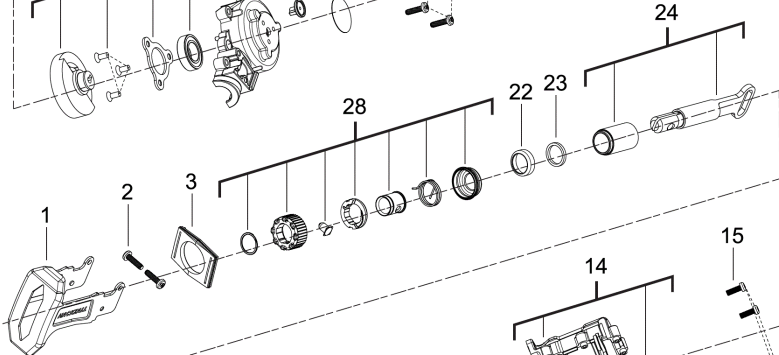

# **M12CHZ-0 M12 BRUSHLESS HACKZALL XXX**

**4933500572 - M12CHZ-0 - 4000505491**

Alignment Plugs -  
For Service Only  
Not components  
of tool.  
\*21

Position	Quantity	Description	Part number	EAN
0001 1	1	STAMP	4931511325	4058546651817
0002 2	6	SCREW	661113008	4002395830077
0003 3	1	RUBBER PLATE	4931436220	4002395882328
0005 4	9	SCREW	661047001	4002395824496
0006 5	6	RATING PLATE	4931511308	4058546651640
0008 6	1	HOUSING RIGHT	4931436217	4002395885091
0009 7	1	HOUSING LEFT	4931436222	4002395882342
0011 8	1	ARMATURE	4931436223	4002395882359
0012 9	2	SCREW	660165015	4002395849826
0014 10	1	ISOLATION	4931436224	4002395882366
0015 11	4	SCREW	660165011	4002395903702
0016 12	6	SCREW	4931511326	4058546651824
0017 13	1	SWITCH ASSEMBLY	4931436226	4002395882380
0018 14	1	GUIDE	4931436227	4002395882397
0019 15	1	SPRING PLATE	4931511327	4058546651831
0020 16	1	JOINING PART	631542001	4002395822591
0021 17	2	GUIDE	520811001	4002395831159
0022 18	1	COVER	4931511328	4058546651848
0023 19	1	FELT	902393001	4002395830732
0024 20	1	BUSH	4931436228	4002395883004
0025 21	1	GREASE	49084175	45242175888
0027 22	1	HANDLE SET	4931511309	4058546651657
0028 23	1	NOSEPIECE	200783002	4002395802739
0700 24	1	CARRYING CASE	4931436218	4002395882304
0702 25	1	INSERT	4931447108	4002395253265