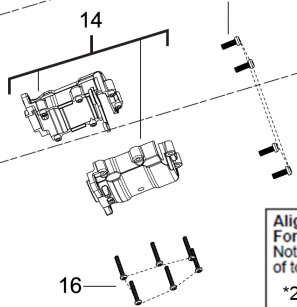

# **M12CHZ-0 M12 BRUSHLESS HACKZALL XXX**

**4933500572 - M12CHZ-0 - 4000505491**

Alignment Plugs -  
For Service Only  
Not components  
of tool.  
\*21

Position	Quantity	Description	Part number	EAN
0001 1	1	STAMP	4931511325	4058546651817
0002 2	6	SCREW	661113008	4002395830077
0003 3	1	RUBBER PLATE	4931436220	4002395882328
0005 4	9	SCREW	661047001	4002395824496
0006 5	6	RATING PLATE	4931511308	4058546651640
0008 6	1	HOUSING RIGHT	4931436217	4002395885091
0009 7	1	HOUSING LEFT	4931436222	4002395882342
0011 8	1	ARMATURE	4931436223	4002395882359
0012 9	2	SCREW	660165015	4002395849826
0014 10	1	ISOLATION	4931436224	4002395882366
0015 11	4	SCREW	660165011	4002395903702
0016 12	6	SCREW	4931511326	4058546651824
0017 13	1	SWITCH ASSEMBLY	4931436226	4002395882380
0018 14	1	GUIDE	4931436227	4002395882397
0019 15	1	SPRING PLATE	4931511327	4058546651831
0020 16	1	JOINING PART	631542001	4002395822591
0021 17	2	GUIDE	520811001	4002395831159
0022 18	1	COVER	4931511328	4058546651848
0023 19	1	FELT	902393001	4002395830732
0024 20	1	BUSH	4931436228	4002395883004
0025 21	1	GREASE	49084175	45242175888
0027 22	1	HANDLE SET	4931511309	4058546651657
0028 23	1	NOSEPIECE	200783002	4002395802739
0700 24	1	CARRYING CASE	4931436218	4002395882304
0702 25	1	INSERT	4931447108	4002395253265