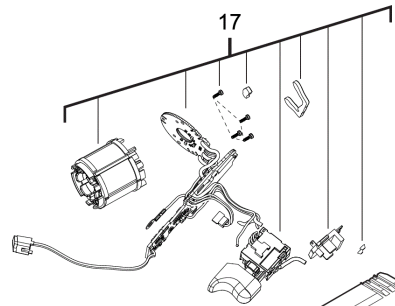

# **M12CHZ-0 M12 BRUSHLESS HACKZALL XXX**

**4933500572 - M12CHZ-0 - 4000505491**

Alignment Plugs -  
For Service Only  
Not components  
of tool.  
\*21

Position	Quantity	Description	Part number	EAN
0001 1	1	STAMP	4931511325	4058546651817
0002 2	6	SCREW	661113008	4002395830077
0003 3	1	RUBBER PLATE	4931436220	4002395882328
0005 4	9	SCREW	661047001	4002395824496
0006 5	6	RATING PLATE	4931511308	4058546651640
0008 6	1	HOUSING RIGHT	4931436217	4002395885091
0009 7	1	HOUSING LEFT	4931436222	4002395882342
0011 8	1	ARMATURE	4931436223	4002395882359
0012 9	2	SCREW	660165015	4002395849826
0014 10	1	ISOLATION	4931436224	4002395882366
0015 11	4	SCREW	660165011	4002395903702
0016 12	6	SCREW	4931511326	4058546651824
0017 13	1	SWITCH ASSEMBLY	4931436226	4002395882380
0018 14	1	GUIDE	4931436227	4002395882397
0019 15	1	SPRING PLATE	4931511327	4058546651831
0020 16	1	JOINING PART	631542001	4002395822591
0021 17	2	GUIDE	520811001	4002395831159
0022 18	1	COVER	4931511328	4058546651848
0023 19	1	FELT	902393001	4002395830732
0024 20	1	BUSH	4931436228	4002395883004
0025 21	1	GREASE	49084175	45242175888
0027 22	1	HANDLE SET	4931511309	4058546651657
0028 23	1	NOSEPIECE	200783002	4002395802739
0700 24	1	CARRYING CASE	4931436218	4002395882304
0702 25	1	INSERT	4931447108	4002395253265