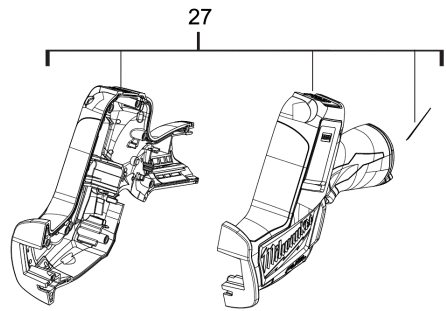

# **M12CHZ-0 M12 BRUSHLESS HACKZALL XXX**

**4933500572 - M12CHZ-0 - 4000505491**

Alignment Plugs -  
For Service Only  
Not components  
of tool.  
\*21

Position	Quantity	Description	Part number	EAN
0001 1	1	STAMP	4931511325	4058546651817
0002 2	6	SCREW	661113008	4002395830077
0003 3	1	RUBBER PLATE	4931436220	4002395882328
0005 4	9	SCREW	661047001	4002395824496
0006 5	6	RATING PLATE	4931511308	4058546651640
0008 6	1	HOUSING RIGHT	4931436217	4002395885091
0009 7	1	HOUSING LEFT	4931436222	4002395882342
0011 8	1	ARMATURE	4931436223	4002395882359
0012 9	2	SCREW	660165015	4002395849826
0014 10	1	ISOLATION	4931436224	4002395882366
0015 11	4	SCREW	660165011	4002395903702
0016 12	6	SCREW	4931511326	4058546651824
0017 13	1	SWITCH ASSEMBLY	4931436226	4002395882380
0018 14	1	GUIDE	4931436227	4002395882397
0019 15	1	SPRING PLATE	4931511327	4058546651831
0020 16	1	JOINING PART	631542001	4002395822591
0021 17	2	GUIDE	520811001	4002395831159
0022 18	1	COVER	4931511328	4058546651848
0023 19	1	FELT	902393001	4002395830732
0024 20	1	BUSH	4931436228	4002395883004
0025 21	1	GREASE	49084175	45242175888
0027 22	1	HANDLE SET	4931511309	4058546651657
0028 23	1	NOSEPIECE	200783002	4002395802739
0700 24	1	CARRYING CASE	4931436218	4002395882304
0702 25	1	INSERT	4931447108	4002395253265