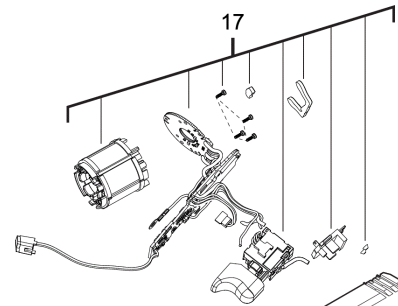

M12CHZ-202X M12 BRUSHLESS HACKZALL IN2

4933500573 - M12CHZ-202X - 4000505491

25
* For Gearbox
inside 9,5g

Alignment Plugs -
For Service Only
Not components
of tool.
*21

Position	Quantity	Description	Part number	EAN
0001 1	1	STAMP	4931511325	4058546651817
0002 2	6	SCREW	661113008	4002395830077
0003 3	1	RUBBER PLATE	4931436220	4002395882328
0005 4	9	SCREW	661047001	4002395824496
0006 5	6	RATING PLATE	4931511308	4058546651640
0008 6	1	HOUSING RIGHT	4931436217	4002395885091
0009 7	1	HOUSING LEFT	4931436222	4002395882342
0011 8	1	ARMATURE	4931436223	4002395882359
0012 9	2	SCREW	660165015	4002395849826
0014 10	1	ISOLATION	4931436224	4002395882366
0015 11	4	SCREW	660165011	4002395903702
0016 12	6	SCREW	4931511326	4058546651824
0017 13	1	SWITCH ASSEMBLY	4931436226	4002395882380
0018 14	1	GUIDE	4931436227	4002395882397
0019 15	1	SPRING PLATE	4931511327	4058546651831
0020 16	1	JOINING PART	631542001	4002395822591
0021 17	2	GUIDE	520811001	4002395831159
0022 18	1	COVER	4931511328	4058546651848
0023 19	1	FELT	902393001	4002395830732
0024 20	1	BUSH	4931436228	4002395883004
0025 21	1	GREASE	49084175	45242175888
0027 22	1	HANDLE SET	4931511309	4058546651657
0028 23	1	NOSEPIECE	200783002	4002395802739
0700 24	1	CARRYING CASE	4931436218	4002395882304
0702 25	1	INSERT	4931447108	4002395253265