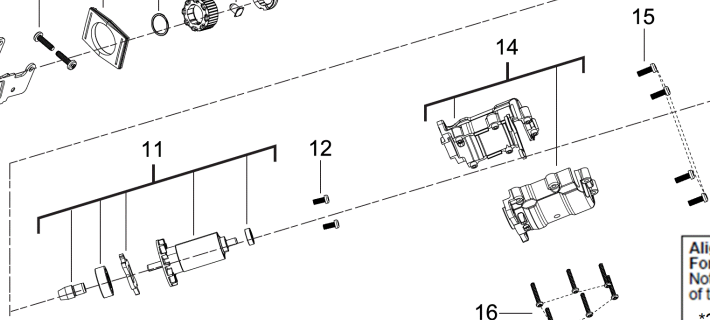

M12CHZ-202X M12 BRUSHLESS HACKZALL IN2

4933500573 - M12CHZ-202X - 4000505491

25
* For Gearbox
inside 9,5g

Alignment Plugs -
For Service Only
Not components
of tool.
*21

Position	Quantity	Description	Part number	EAN
0001 1	1	STAMP	4931511325	4058546651817
0002 2	6	SCREW	661113008	4002395830077
0003 3	1	RUBBER PLATE	4931436220	4002395882328
0005 4	9	SCREW	661047001	4002395824496
0006 5	6	RATING PLATE	4931511308	4058546651640
0008 6	1	HOUSING RIGHT	4931436217	4002395885091
0009 7	1	HOUSING LEFT	4931436222	4002395882342
0011 8	1	ARMATURE	4931436223	4002395882359
0012 9	2	SCREW	660165015	4002395849826
0014 10	1	ISOLATION	4931436224	4002395882366
0015 11	4	SCREW	660165011	4002395903702
0016 12	6	SCREW	4931511326	4058546651824
0017 13	1	SWITCH ASSEMBLY	4931436226	4002395882380
0018 14	1	GUIDE	4931436227	4002395882397
0019 15	1	SPRING PLATE	4931511327	4058546651831
0020 16	1	JOINING PART	631542001	4002395822591
0021 17	2	GUIDE	520811001	4002395831159
0022 18	1	COVER	4931511328	4058546651848
0023 19	1	FELT	902393001	4002395830732
0024 20	1	BUSH	4931436228	4002395883004
0025 21	1	GREASE	49084175	45242175888
0027 22	1	HANDLE SET	4931511309	4058546651657
0028 23	1	NOSEPIECE	200783002	4002395802739
0700 24	1	CARRYING CASE	4931436218	4002395882304
0702 25	1	INSERT	4931447108	4002395253265