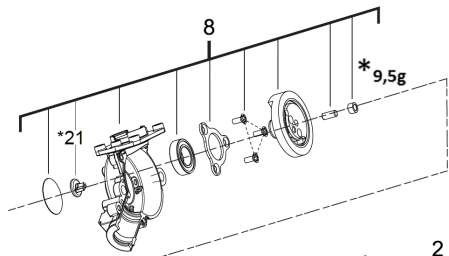

M12CHZ-202X M12 BRUSHLESS HACKZALL IN2

4933500573 - M12CHZ-202X - 4000505491

25
* For Gearbox
inside 9,5g

Alignment Plugs -
For Service Only
Not components
of tool.
*21

Position	Quantity	Description	Part number	EAN
0001 1	1	STAMP	4931511325	4058546651817
0002 2	6	SCREW	661113008	4002395830077
0003 3	1	RUBBER PLATE	4931436220	4002395882328
0005 4	9	SCREW	661047001	4002395824496
0006 5	6	RATING PLATE	4931511308	4058546651640
0008 6	1	HOUSING RIGHT	4931436217	4002395885091
0009 7	1	HOUSING LEFT	4931436222	4002395882342
0011 8	1	ARMATURE	4931436223	4002395882359
0012 9	2	SCREW	660165015	4002395849826
0014 10	1	ISOLATION	4931436224	4002395882366
0015 11	4	SCREW	660165011	4002395903702
0016 12	6	SCREW	4931511326	4058546651824
0017 13	1	SWITCH ASSEMBLY	4931436226	4002395882380
0018 14	1	GUIDE	4931436227	4002395882397
0019 15	1	SPRING PLATE	4931511327	4058546651831
0020 16	1	JOINING PART	631542001	4002395822591
0021 17	2	GUIDE	520811001	4002395831159
0022 18	1	COVER	4931511328	4058546651848
0023 19	1	FELT	902393001	4002395830732
0024 20	1	BUSH	4931436228	4002395883004
0025 21	1	GREASE	49084175	45242175888
0027 22	1	HANDLE SET	4931511309	4058546651657
0028 23	1	NOSEPIECE	200783002	4002395802739
0700 24	1	CARRYING CASE	4931436218	4002395882304
0702 25	1	INSERT	4931447108	4002395253265