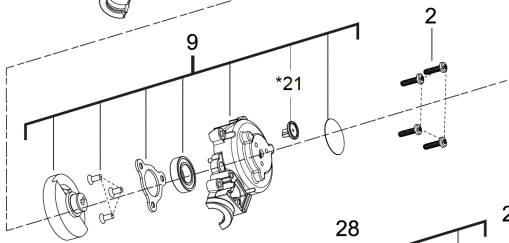

M12CHZ-202X M12 BRUSHLESS HACKZALL IN2

4933500573 - M12CHZ-202X - 4000505491

25
* For Gearbox
inside 9,5g

Alignment Plugs -
For Service Only
Not components
of tool.
*21

Position	Quantity	Description	Part number	EAN
0001 1	1	STAMP	4931511325	4058546651817
0002 2	6	SCREW	661113008	4002395830077
0003 3	1	RUBBER PLATE	4931436220	4002395882328
0005 4	9	SCREW	661047001	4002395824496
0006 5	6	RATING PLATE	4931511308	4058546651640
0008 6	1	HOUSING RIGHT	4931436217	4002395885091
0009 7	1	HOUSING LEFT	4931436222	4002395882342
0011 8	1	ARMATURE	4931436223	4002395882359
0012 9	2	SCREW	660165015	4002395849826
0014 10	1	ISOLATION	4931436224	4002395882366
0015 11	4	SCREW	660165011	4002395903702
0016 12	6	SCREW	4931511326	4058546651824
0017 13	1	SWITCH ASSEMBLY	4931436226	4002395882380
0018 14	1	GUIDE	4931436227	4002395882397
0019 15	1	SPRING PLATE	4931511327	4058546651831
0020 16	1	JOINING PART	631542001	4002395822591
0021 17	2	GUIDE	520811001	4002395831159
0022 18	1	COVER	4931511328	4058546651848
0023 19	1	FELT	902393001	4002395830732
0024 20	1	BUSH	4931436228	4002395883004
0025 21	1	GREASE	49084175	45242175888
0027 22	1	HANDLE SET	4931511309	4058546651657
0028 23	1	NOSEPIECE	200783002	4002395802739
0700 24	1	CARRYING CASE	4931436218	4002395882304
0702 25	1	INSERT	4931447108	4002395253265