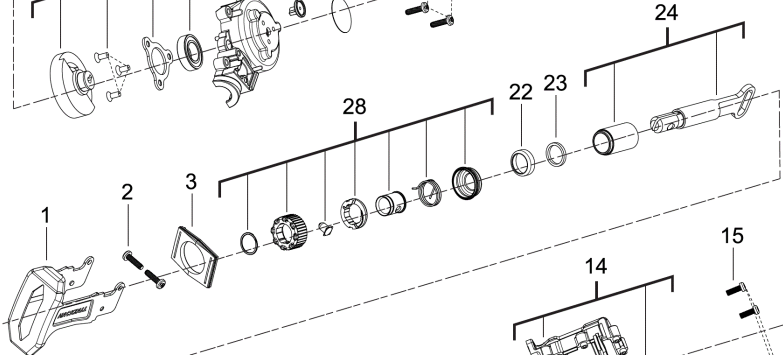

M12CHZ-202X M12 BRUSHLESS HACKZALL IN2

4933500573 - M12CHZ-202X - 4000505491

25
* For Gearbox
inside 9,5g

Alignment Plugs -
For Service Only
Not components
of tool.
*21

Position	Quantity	Description	Part number	EAN
0001 1	1	STAMP	4931511325	4058546651817
0002 2	6	SCREW	661113008	4002395830077
0003 3	1	RUBBER PLATE	4931436220	4002395882328
0005 4	9	SCREW	661047001	4002395824496
0006 5	6	RATING PLATE	4931511308	4058546651640
0008 6	1	HOUSING RIGHT	4931436217	4002395885091
0009 7	1	HOUSING LEFT	4931436222	4002395882342
0011 8	1	ARMATURE	4931436223	4002395882359
0012 9	2	SCREW	660165015	4002395849826
0014 10	1	ISOLATION	4931436224	4002395882366
0015 11	4	SCREW	660165011	4002395903702
0016 12	6	SCREW	4931511326	4058546651824
0017 13	1	SWITCH ASSEMBLY	4931436226	4002395882380
0018 14	1	GUIDE	4931436227	4002395882397
0019 15	1	SPRING PLATE	4931511327	4058546651831
0020 16	1	JOINING PART	631542001	4002395822591
0021 17	2	GUIDE	520811001	4002395831159
0022 18	1	COVER	4931511328	4058546651848
0023 19	1	FELT	902393001	4002395830732
0024 20	1	BUSH	4931436228	4002395883004
0025 21	1	GREASE	49084175	45242175888
0027 22	1	HANDLE SET	4931511309	4058546651657
0028 23	1	NOSEPIECE	200783002	4002395802739
0700 24	1	CARRYING CASE	4931436218	4002395882304
0702 25	1	INSERT	4931447108	4002395253265