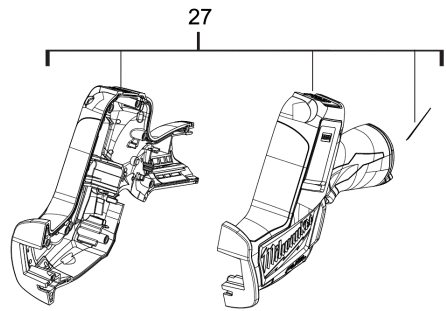

M12CHZ-202X M12 BRUSHLESS HACKZALL IN2

4933500573 - M12CHZ-202X - 4000505491

25
* For Gearbox
inside 9,5g

Alignment Plugs -
For Service Only
Not components
of tool.
*21

Position	Quantity	Description	Part number	EAN
0001 1	1	STAMP	4931511325	4058546651817
0002 2	6	SCREW	661113008	4002395830077
0003 3	1	RUBBER PLATE	4931436220	4002395882328
0005 4	9	SCREW	661047001	4002395824496
0006 5	6	RATING PLATE	4931511308	4058546651640
0008 6	1	HOUSING RIGHT	4931436217	4002395885091
0009 7	1	HOUSING LEFT	4931436222	4002395882342
0011 8	1	ARMATURE	4931436223	4002395882359
0012 9	2	SCREW	660165015	4002395849826
0014 10	1	ISOLATION	4931436224	4002395882366
0015 11	4	SCREW	660165011	4002395903702
0016 12	6	SCREW	4931511326	4058546651824
0017 13	1	SWITCH ASSEMBLY	4931436226	4002395882380
0018 14	1	GUIDE	4931436227	4002395882397
0019 15	1	SPRING PLATE	4931511327	4058546651831
0020 16	1	JOINING PART	631542001	4002395822591
0021 17	2	GUIDE	520811001	4002395831159
0022 18	1	COVER	4931511328	4058546651848
0023 19	1	FELT	902393001	4002395830732
0024 20	1	BUSH	4931436228	4002395883004
0025 21	1	GREASE	49084175	45242175888
0027 22	1	HANDLE SET	4931511309	4058546651657
0028 23	1	NOSEPIECE	200783002	4002395802739
0700 24	1	CARRYING CASE	4931436218	4002395882304
0702 25	1	INSERT	4931447108	4002395253265