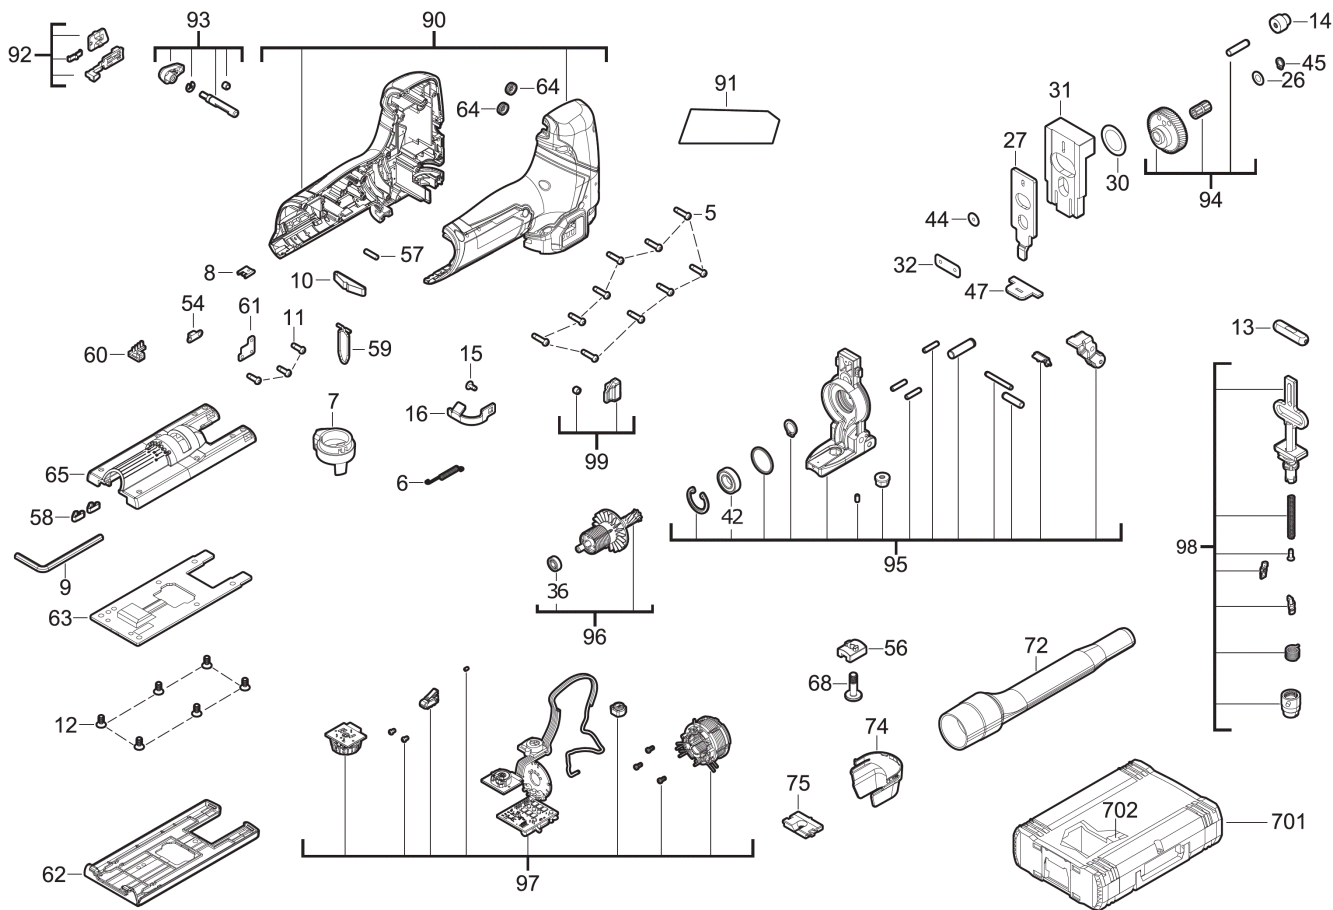

M12FJS-0 M12 FUEL BODYGRIP JIGSAW XXX

4933500574 - M12FJS-0 - 4000505448

Position	Quantity	Description	Part number	EAN
0005 1	10	SCREW	4931465499	4058546235994
0006 2	1	SPRING	4931454321	4002395286119
0007 3	1	SHOE REL.LEVER KIT	4931466421	4058546276386
0008 4	1	CONNECTOR	4931436292	4002395252909
0009 5	1	HEX WRENCH	4931495829	4058546494971
0010 6	1	SPRING	4931495830	4058546494988
0011 7	3	SCREW	4931436686	4002395258260
0012 8	6	SCREW	4931454315	4002395285457
0013 9	1	BUSHING	4931495831	4058546494995
0014 10	1	CAM	4931495832	4058546495008
0015 11	1	SCREW	4931465139	4058546232399
0016 12	1	BRACKET	4931495833	4058546495015
0026 13	1	WASHER	4931495834	4058546495022
0027 14	1	RETAINING PLATE	4931495835	4058546495039
0030 15	1	WASHER	4931495836	4058546495046
0031 16	1	SUPPORTING PLATE	4931495837	4058546495053
0032 17	1	LATCH PLATE	4931495838	4058546495060
0036 18	1	BALL BEARING	4931495839	4058546495077
0042 19	1	BALL BEARING	4931495840	4058546495084
0044 20	1	WASHER	4931495841	4058546495091
0045 21	1	HOLDING RING	4931465917	4058546240172
0047 22	1	SEAL	4931495842	4058546495107
0054 23	1	GASKET	4931495843	4058546495114
0056 24	1	CLAMPING PIECE	4931495844	4058546495121
0057 25	1	RUBBER	4931495845	4058546495138
0058 26	2	SPRING	4931466431	4058546276485
0059 27	1	CONNECTION WIRE	4931495846	4058546495145
0060 28	1	BRACKET	4931495847	4058546495152
0061 29	1	COVER	4931495848	4058546495169
0062 30	1	PROTECTING SHOE	4931495849	4058546495176
0063 31	1	GUIDE SHOE	4931495850	4058546495183
0064 32	2	RUBBER RING	4931495851	4058546495190
0065 33	1	PROTECTING SHOE	4931495852	4058546495206
0068 34	1	SCREW	4931466424	4058546276416
0072 35	1	TUBE	4931495853	4058546495213
0074 36	1	COVER	4931466420	4058546276379
0075 37	1	ANT-CHIPPING DEVICE	4931431787	4002395895700
0090 38	1	HANDLE SET	4931511310	4058546651664
0091 39	1	RATING PLATE	4931511311	4058546651671
0092 40	1	SWITCH BUTTON	4931511312	4058546651688
0093 41	1	ADJUSTER	4931495857	4058546495251
0094 42	1	BEARING NEEDLE	4931496280	4058546534172
0095 43	1	FRAME	4931495858	4058546495268
0096 44	1	ARMATURE	4931495859	4058546495275
0097 45	1	ELECTRONIC	4931495860	4058546495282
0098 46	1	SPINDLE KIT	4931495861	4058546495299
0099 47	1	BUTTON	4931495862	4058546495305
0702 48	1	INSERT	4931495863	4058546495312