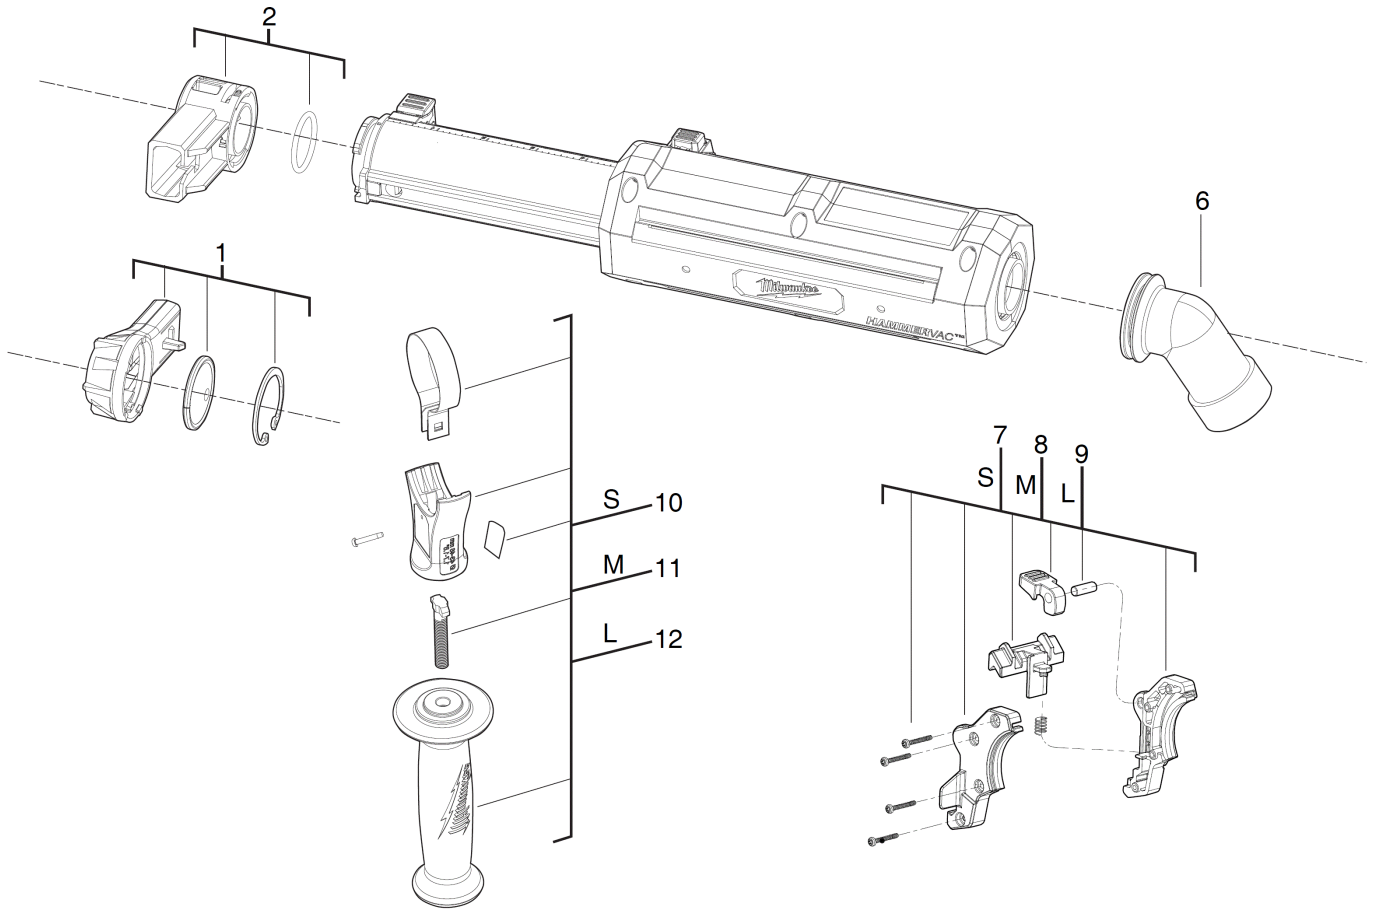

DE 16 Universal-Absaugadapter

4932430835 - DUST GUARD - 4000448836

Position	Quantity	Description	Part number	EAN
0002 1	1	DUESE	4931435829	4002395868889
0006 2	1	ADAPTER	Item discontinued(4931452466)	
0007 3	1	Stuetztraeger fuer Absaugsystem	Item discontinued(4931435812)	
0008 4	1	STUETZTRAEGER	4931435813	4002395868124
0009 5	1	STUETZTRAEGER	4931435830	4002395868896
0010 6	1	HANDGRIFF KOMPL.	4931435815	4002395868148
0011 7	1	HANDGRIFF KOMPL.	4931435816	4002395868155
0012 8	1	HANDGRIFF KOMPL.	Item discontinued(4931435817)	
0001 9	1	Ansaugstutzen f. M12/18 DE (2)	49902301	45242337279