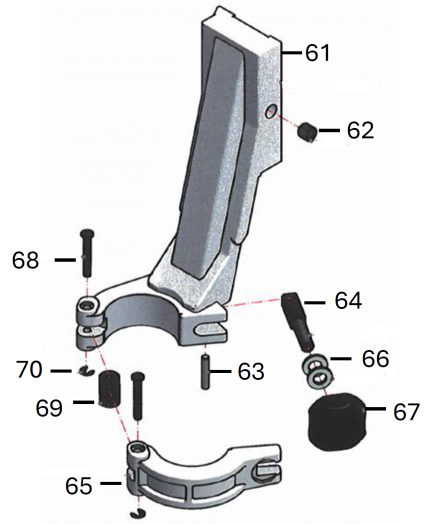

# **Aufnahme MX Fuel Kernbohrgeraet f. DR255**

**4932478870 - MOTORBRACKTER FOR MXF DR255TV -  
4000510883**

Position	Quantity	Description	Part number	EAN
0061 1	1	TRAEGER	4931508995	4058546636579
0062 2	1	BUECHSE	4931508996	4058546636586
0063 3	1	SCHRAUBE	4931508997	4058546636593
0064 4	1	BOLZEN	4931508998	4058546636609
0065 5	1	KLEMME	4931508999	4058546636616
0066 6	2	SCHEIBE	4931511000	4058546636623
0067 7	1	SPANNMUTTER	4931511001	4058546636630
0068 8	2	STIFT	4931511002	4058546636647
0069 9	1	GELENKSTUECK	4931511003	4058546636654
0070 10	2	SCHEIBE	4931511004	4058546636661