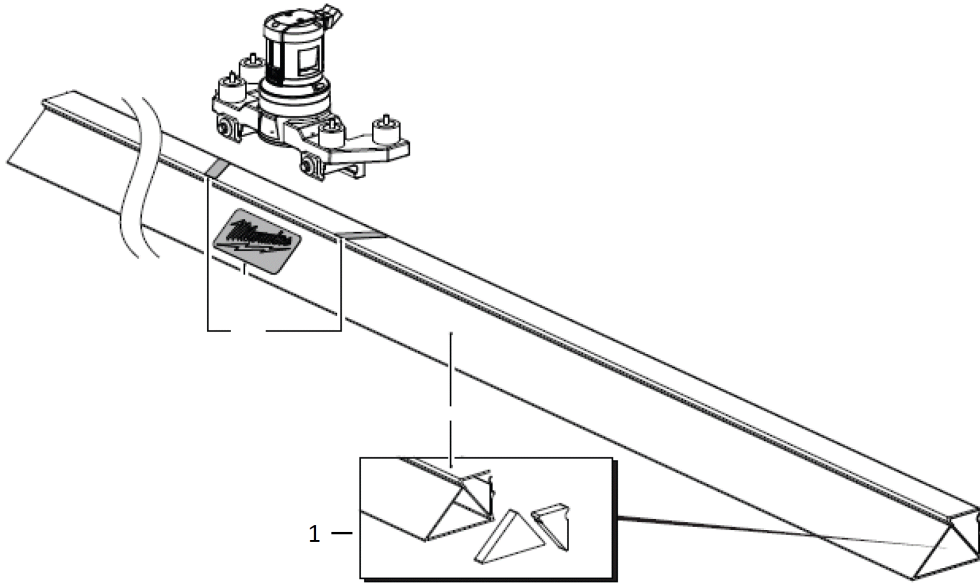

MXF PSB-4.87m

4932479782 - MXF PSB-4.8M - 4000491744

Position	Quantity	Description	Part number	EAN
1	1	PART NOT DETAILED	1000063920	
0001 2	1	SCHUTZHAUBEN-SET	4931494579	4058546471514