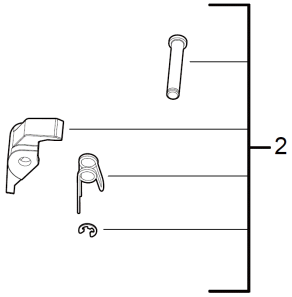

DSC125 Trennabsaughaube fuer M18SAG XXX

4932499768 - DSC125 - 4000510360

Position	Quantity	Description	Part number	EAN
0001 1	1	SCHALTERKLEMME	4931508390	4058546630522
0002 2	1	ARM	4931508391	4058546630539
0003 3	1	LEISTUNGSSCHILD	4931510367	4058546649500