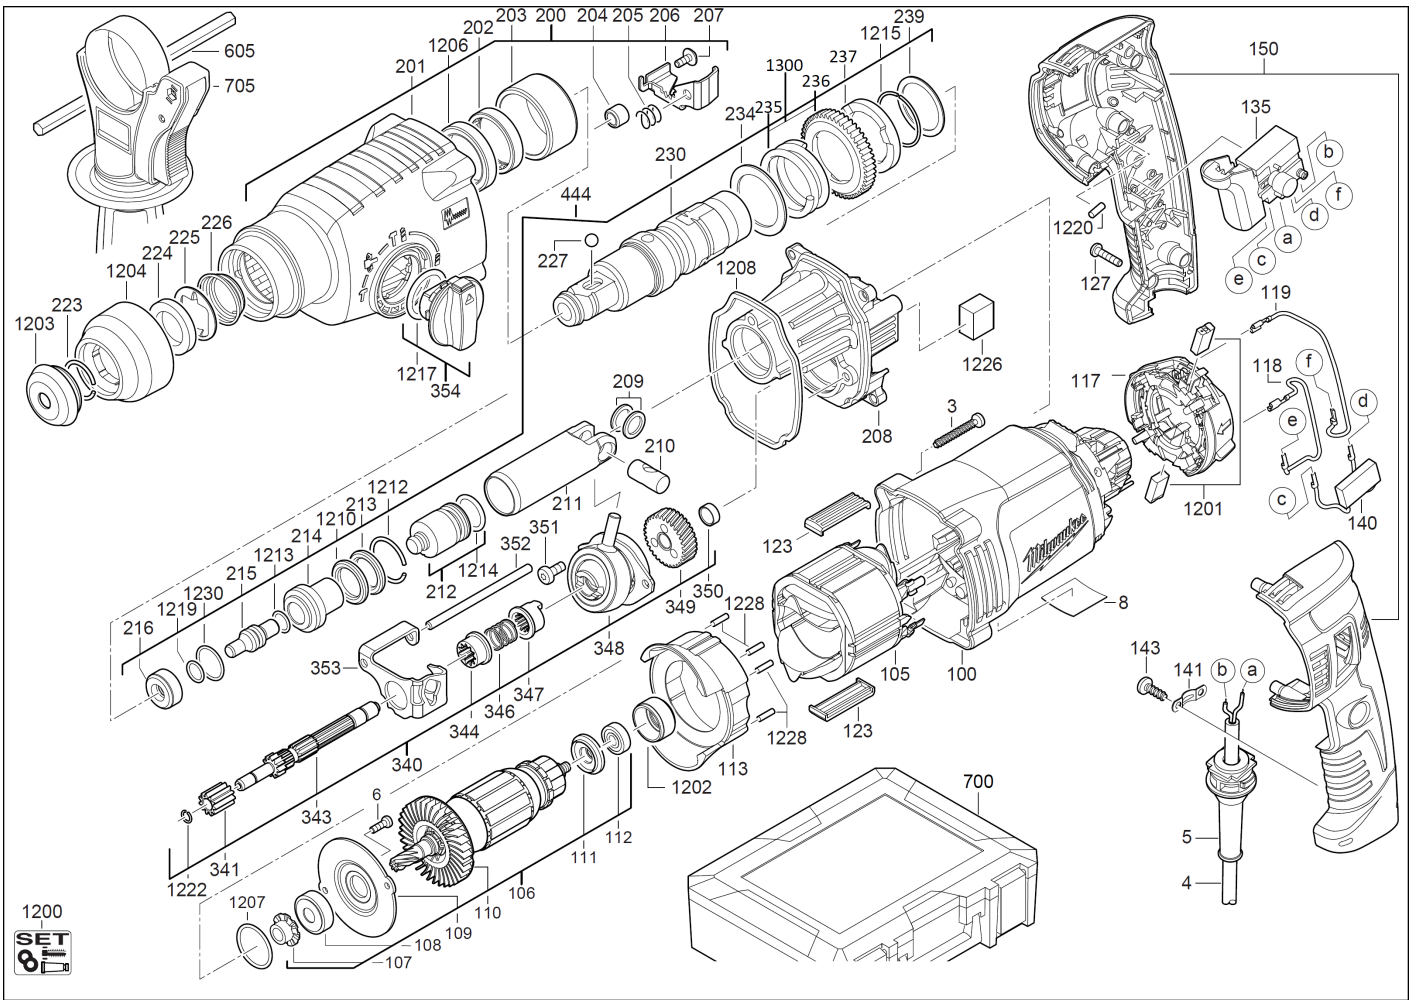

PH28 SDS+KOMBIHAMMER IN2

4933396396 - PH28 - 4000396301

Position	Quantity	Description	Part number	EAN
0003 1	4	SCHRAUBE	4931624616	4002395784257
0004 2	1	ANSCHLUSSLEITUNG	4931302112	4002395591657
0005 3	1	KABELSCHUTZSCHLAUCH	4931393422	4002395752836
0006 4	2	SCHRAUBE	4931624581	4002395768295
0008 5	1	LEISTUNGSSCHILD	Item discontinued(4931396389)	
0100 6	1	MOTORGEHAEUSE MI-GR	4931396317	4002395755134
0105 7	1	FELD F. ELEKTROMOTOR	4931442733	4002395883943
0106 8	1	ANKER F.ELEKTROMOTOR	4931442668	4002395883851
0107 9	1	BUCHSE	Item discontinued(4931396536)	
0108 10	1	RILLENKUGELLAGER	Item discontinued(4931396535)	
0109 11	1	LAGERDECKEL	Item discontinued(4931396325)	
0110 12	1	VENTILATOR	4931342793	4002395628544
0111 13	1	ISOLIERSCHEIBE	Item discontinued(4931396442)	
0112 14	1	KUGELLAGER	4931902888	4002395706372
0113 15	1	LUFTFUEHRUNGSRING	4931396534	4058546075071
0117 16	1	STELLRING	4931396546	4002395798773
0118 17	1	LEITUNG	4931396529	4002395789313
0119 18	1	LEITUNG	4931396530	4002395789320
0123 19	2	ZENTRIERLEISTE	4931342808	4002395628612
0127 20	6	SCHRAUBE	4931624515	4002395757367
0135 21	1	STEUERSCHALTER	4931396366	4002395761623
0140 22	1	KONDENSATOR	4931311062	4002395594818
0141 23	1	KABELSCHELLE	4931256500	4002395586547
0143 24	2	SCHRAUBE	4931624538	4002395760039
0150 25	1	HANDGRIFF	4931396319	4002395755141
0200 26	1	GETRIEBEKASTEN	4931396375	4002395764082
0201 27	1	GETRIEBEKASTEN	4931396305	4002395755653
0202 28	1	NADELHUELSE	4931331760	4002395613847
0203 29	1	LAGER	4931396373	4002395762446
0204 30	1	NADELLAGER	4931933756	4002395706785
0205 31	1	DRUCKFEDER	4931396432	4002395766116
0206 32	1	ARRETIERBLECH	4931396385	4002395766130
0207 33	1	SCHRAUBE	4931396462	4002395780587
0208 34	1	LAGERSCHILD	4931396314	4002395757343
0209 35	2	SCHEIBE	4931365112	4002395666027
0210 36	1	ZYLINDERBOLZEN	4931396336	4002395754991
0211 37	1	ZYLINDER	4931396541	4002395792818
0212 38	1	SCHLAGKOERPER	4931455431	4002395176496
0213 39	1	DRUCKRING	4931396548	4002395800612
0214 40	1	FANGHUELSE	4931409779	4002395835416
0215 41	1	DOEPPER	4931396345	4002395755011
0216 42	1	BREMSRING	4931396342	4002395755004
0223 43	1	SPRENGRING	4931623220	4002395701063
0224 44	1	HALTERING	4931396449	4002395776573
0225 45	1	STUETZBLECH	4931343127	4002395629459
0226 46	1	DRUCKFEDER	4931343128	4002395629466
0227 47	1	KUGEL	4931911572	4002395706457
0230 48	1	SPINDELHUELSE	4931417488	4002395833931
0234 49	1	SCHEIBE	4931624457	4002395755172
0237 50	1	KUPPLUNGSSCHEIBE	4931396339	4002395755028