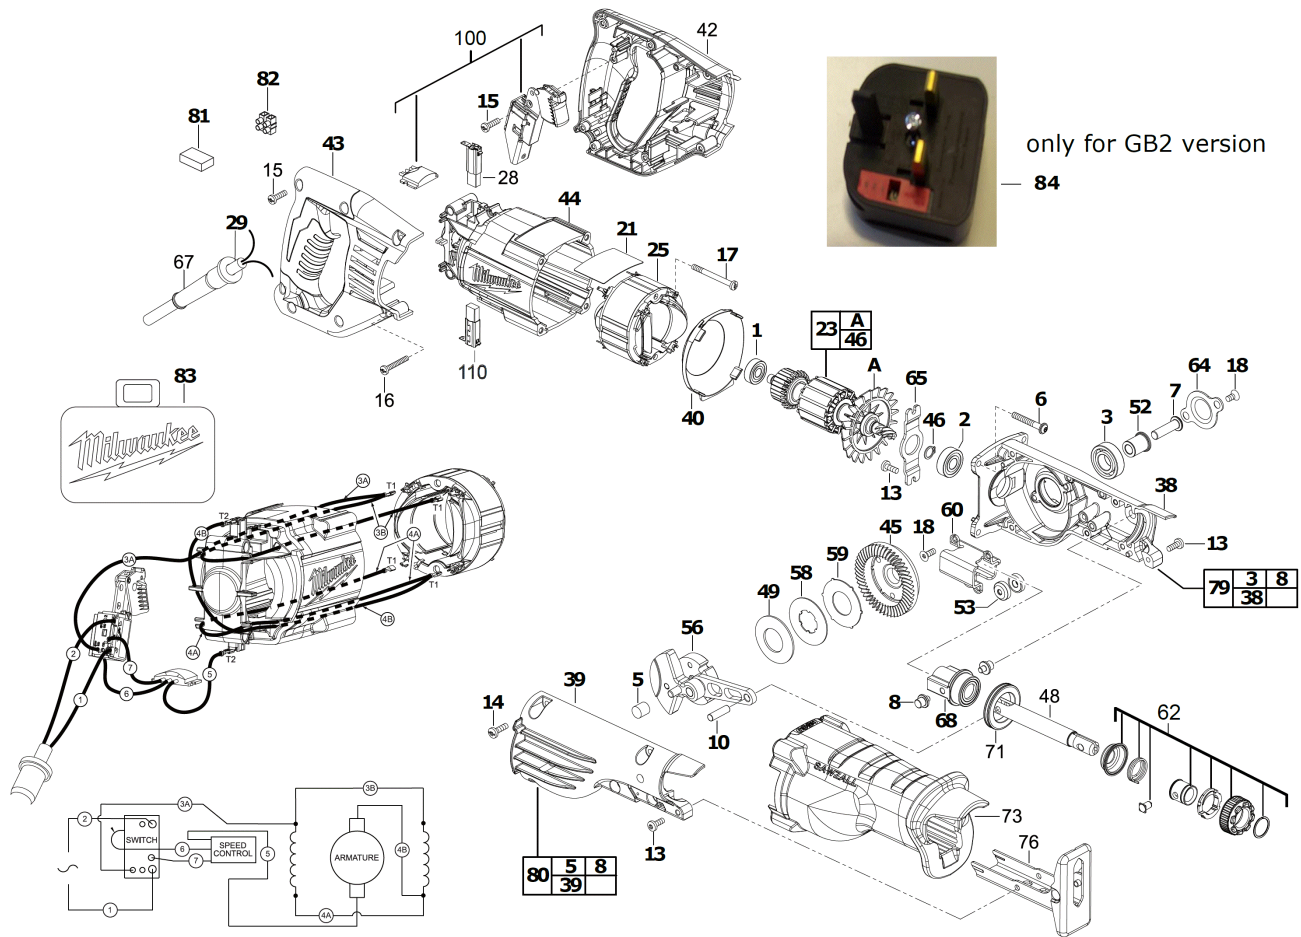

SSD1100X SÆBELSÆGE IN2

4933416710 - SSD1100X - 4000458755

only for GB2 version

84

Position	Quantity	Description	Part number	EAN
0001 1	1	KUGELLAGER	02040845	4058546067960
0002 2	1	KUGELLAGER	02041020	4058546068028
0003 3	1	KUGELLAGER	02041516	4002395830923
0005 4	1	NADELLAGER	02501640	4058546068219
0006 5	4	SCHRAUBE	05888309	4058546068424
0007 6	1	EXZENTERACHSE	06080017	4002395831173
0008 7	2	BOLZEN	4931473774	4058546363420
0010 8	1	ACHSE	4931436025	4002395877690
0013 9	4	SCHRAUBE	06825314	4002395851935
0014 10	5	SCHRAUBE	4931435228	4002395860128
0015 11	6	SCHRAUBE	06827270	4058546068974
0016 12	2	SCHRAUBE	06827326	4058546069018
0017 13	2	SCHRAUBE	Item discontinued(06827410)	
0018 14	6	SCHRAUBE	4931453200	4002395151561
0021 15	1	LEISTUNGSSCHILD	4931416716	4002395832811
0023 16	1	ANKER F.ELEKTROMOTOR	16340305	4002395831258
0025 17	1	FELD F. ELEKTROMOTOR	18320300	4002395831265
0028 18	2	KOHLEHALTER	22200055	4002395831500
0029 19	1	KABEL	22644523	4058546070274
0038 20	1	GETRIEBEGEHAEUSE	28140045	4002395831302
0039 21	1	GETRIEBEGEHAEUSE	28140046	4002395831319
0040 22	1	LUFTLEITBLECH	31050195	4002395831326
0042 23	1	HANDGRIFFHAELFTE LI	31440810	4002395831333
0043 24	1	HANDGRIFFHAELFTE RE	31440815	4002395831340
0044 25	1	MOTORGEHAEUSE	31500290	4002395831357
0045 26	1	KEGELRADPAAR	32050022	4002395847068
0046 27	1	SPERRING	34600810	4058546072230
0048 28	1	SPINDEL SATZ	38500076	4002395831371
0049 29	1	TELLERFEDER	40500596	4002395831388
0052 30	1	DISTANZSTUECK	4931436034	4002395172177
0053 31	2	Rollenlager	42402052	4002395831401
0056 32	1	EXZENTERWELLE	14090190	4002395831203
0058 33	1	PLATTE	43060025	4002395831425
0059 34	1	PLATTE	43060030	4002395831432
0060 35	1	EXZENTERNABE	4931436028	4002395878321
0062 36	1	VERRIEGEL.-ELEMENT	4931461444	4058546036164
0064 37	1	REDUZIERSTUECK	44660280	4002395831456
0065 38	1	LAGERSCHILD	44661070	4002395831463
0067 39	1	KABELSCHUTZSCHLAUCH	44760210	4058546074104
0068 40	1	GLEITLAGER	14860105	4002395831241
0071 41	1	DICHTUNG	45060230	4002395831470
0073 42	1	Getriebekastenisolaton	45122056	4002395831487
0076 43	1	ANSCHLAG	45160030	4002395831494
0079 44	1	GETRIEBEGEHAEUSE	14300145	4002395831227
0080 45	1	GETRIEBEGEHAEUSE	14300146	4002395831234
0081 46	1	KONDENSATOR	22330035	4002395773961
0082 47	1	KANALPLATTE	22560451	4058546070137
0083 48	1	TRANSPORTKOFFER	42552055	4002395831418
0084 49	1	ADAPTERSTECKER GB 240V (F. RUNDSTECKER)	4931392301	4002395733958
0100 50	1	SCHALTER M.ELEKTRONIK	4931447859	4002395883035