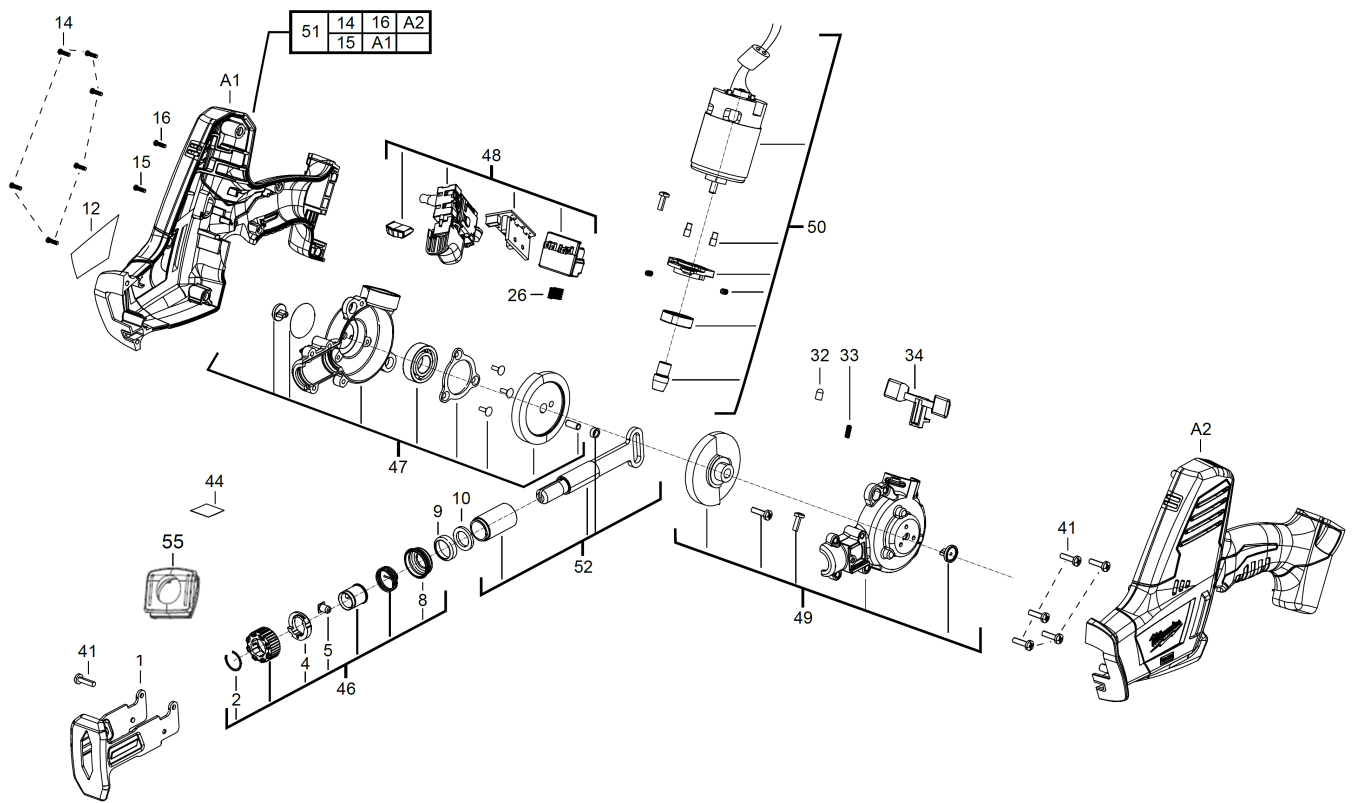

C18HZ-0 AKKU-SÄBELSÄGE XXX

4933416785 - C18HZ-0 - 4000481246

Position	Quantity	Description	Part number	EAN
0001 1	1	MATRIZE	633196001	4002395831562
0002 2	1	SICHERUNGSRING	Item discontinued(672184001)	
0004 3	1	KLEMMRING	Item discontinued(42500077)	
0005 4	1	VERRIEGEL.-ELEMENT	691261001	4002395830671
0008 5	1	KLEMMRING	31150511	4058546071301
0009 6	1	DECKEL	Item discontinued(633222001)	
0010 7	1	FILZ	902393001	4002395830732
0012 8	1	LEISTUNGSSCHILD	4931480461	4058546424763
0014 9	1	SCHRAUBE	660031016	4002395825172
0015 10	1	SCHRAUBE	661081001	4002395830787
0016 11	1	SCHRAUBE M3,5 Torx 10	660031023	4002395831623
0026 12	1	DRUCKFEDER	4931408243	4002395814466
0032 13	1	SCHALTHUELSE	633289001	4002395831586
0033 14	1	FEDER	692505001	4002395830763
0034 15	1	FUEHRUNG	520515001	4002395831142
0041 16	1	SCHRAUBE	661113008	4002395830077
0044 17	1	WARNSCHILD	940230187	4002395830800
0046 18	1	WERKZEUGAUFNAHME	200783002	4002395802739
0047 19	1	GETRIEBEKASTEN	4931480462	4058546424770
0048 20	1	SCHALTER-SET	4931446733	4002395875573
0049 21	1	GETRIEBEKASTEN	4931480463	4058546424787
0050 22	1	MOTOREINHEIT	4931480464	4058546424794
0051 23	1	GEHAEUSE	4931453260	4002395159253
0052 24	1	SPINDEL SATZ	4931461469	4058546037024
0055 25	1	DICHTUNG	4931472354	4058546285715