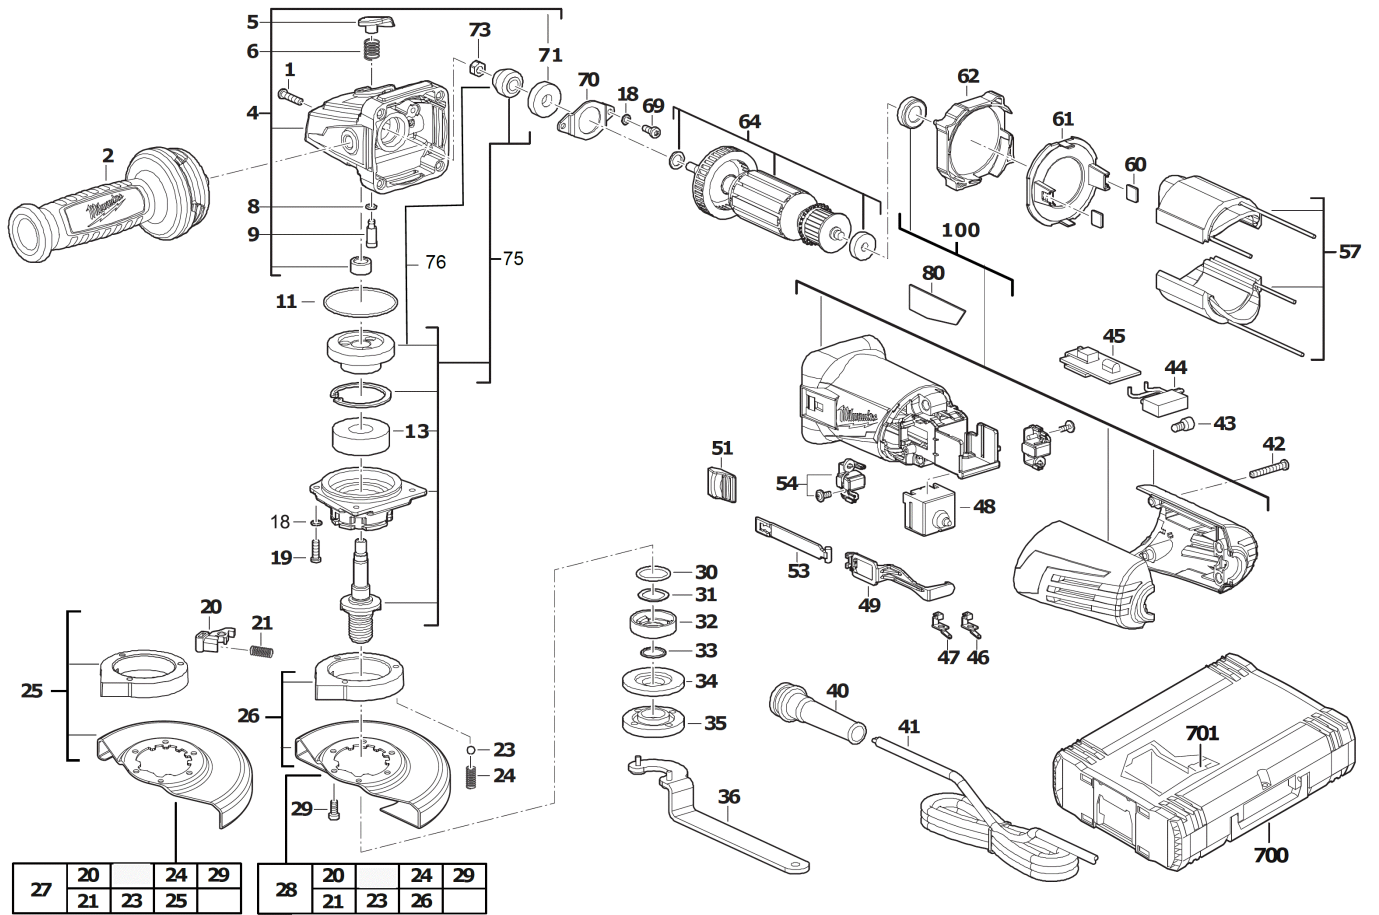

AGV12-125X WINKELSCHLEIFER IN2

4933428085 - AGV12-125X - 4000458618

Position	Quantity	Description	Part number	EAN
0001 1	4	SCHRAUBE	4931435000	4002395855292
0002 2	1	ZUSATZHANDGRIFF	4931435002	4002395855919
0004 3	1	GETRIEBEKASTEN	4931461609	4058546038427
0005 4	1	DRUECKER	4931435004	4002395855933
0006 5	1	FEDER	4931435005	4002395855940
0008 6	1	O-RING	4931435006	4002395855957
0009 7	1	ARRETIERBOLZEN	4931435007	4002395855964
0011 8	1	O-RING	570699002	4002395824472
0013 9	1	KUGELLAGER	4931446467	4002395875733
0018 10	6	SICHERUNGSRING	680866003	4002395823895
0019 11	4	SCHRAUBE	4931435150	4002395859948
0020 12	1	HEBEL	4931435009	4002395855988
0021 13	1	FEDER	4931435010	4002395855995
0023 14	1	KUGEL	4931453238	4002395153916
0024 15	1	FEDER	4931435012	4002395856602
0025 16	1	SCHUTZHAUBE	4931454168	4002395283620
0026 17	1	SCHUTZHAUBE	4931452116	4002395180936
0027 18	1	SCHUTZHAUBE	4931466633	4058546278502
0028 19	1	SCHUTZHAUBE	4931452115	4002395180929
0029 20	1	SCHRAUBE	4931435015	4002395856633
0030 21	1	O-RING	4931435016	4002395856640
0031 22	1	FEDERSCHEIBE	4931435017	4002395856657
0032 23	1	FLANSCH	4931435018	4002395860357
0033 24	1	RETAINING RING	4931435019	4002395856664
0034 25	1	FLANSCH	4931435020	4002395856671
0035 26	1	FLANSCHMUTTER	4931441309	4002395887699
0036 27	1	SCHLUESSEL	632145002	4002395823727
0040 28	1	KABELSCHELLE	4931435022	4002395856695
0041 29	1	ANSCHLUSSLEITUNG	730351040	4002395824052
0042 30	4	SCHRAUBE	4931435023	4002395857302
0043 31	1	VERBINDUNGSSTUECK	790009001	4002395772445
0044 32	1	KONDENSATOR	Item discontinued(4931435024)	
0045 33	1	LEITERPLATTE	4931435025	4002395857326
0046 34	1	KLEMME	Item discontinued(4931435026)	
0047 35	1	KLEMME	Item discontinued(4931435027)	
0048 36	1	SCHALTER	4931441014	4002395863020
0049 37	1	SCHIEBER	4931435028	4002395857357
0051 38	1	Schaltschieber	4931435029	4002395857364
0053 39	1	SCHIEBER	4931435030	4002395857371
0054 40	1	KOHLEBUERSTEN-SET	4931435031	4002395857388
0057 41	1	FELD F. ELEKTROMOTOR	4931435033	4002395854608
0060 42	2	Gummiblock	4931435034	4002395854615
0061 43	1	FUSS	4931435035	4002395854622
0062 44	1	LUFTFUEHRUNGSRING	4931453673	4002395144709
0064 45	1	ANKER KOMPLETT	4931435038	4002395854653
0069 46	2	SCHRAUBE	660165015	4002395849826
0070 47	1	HALTER	4931435039	4002395860364
0071 48	1	KUGELLAGER	681337001	4002395826988
0073 49	1	MUTTER	671686001	4002395824526
0075 50	1	SPINDEL SATZ	4931447087	4002395883424