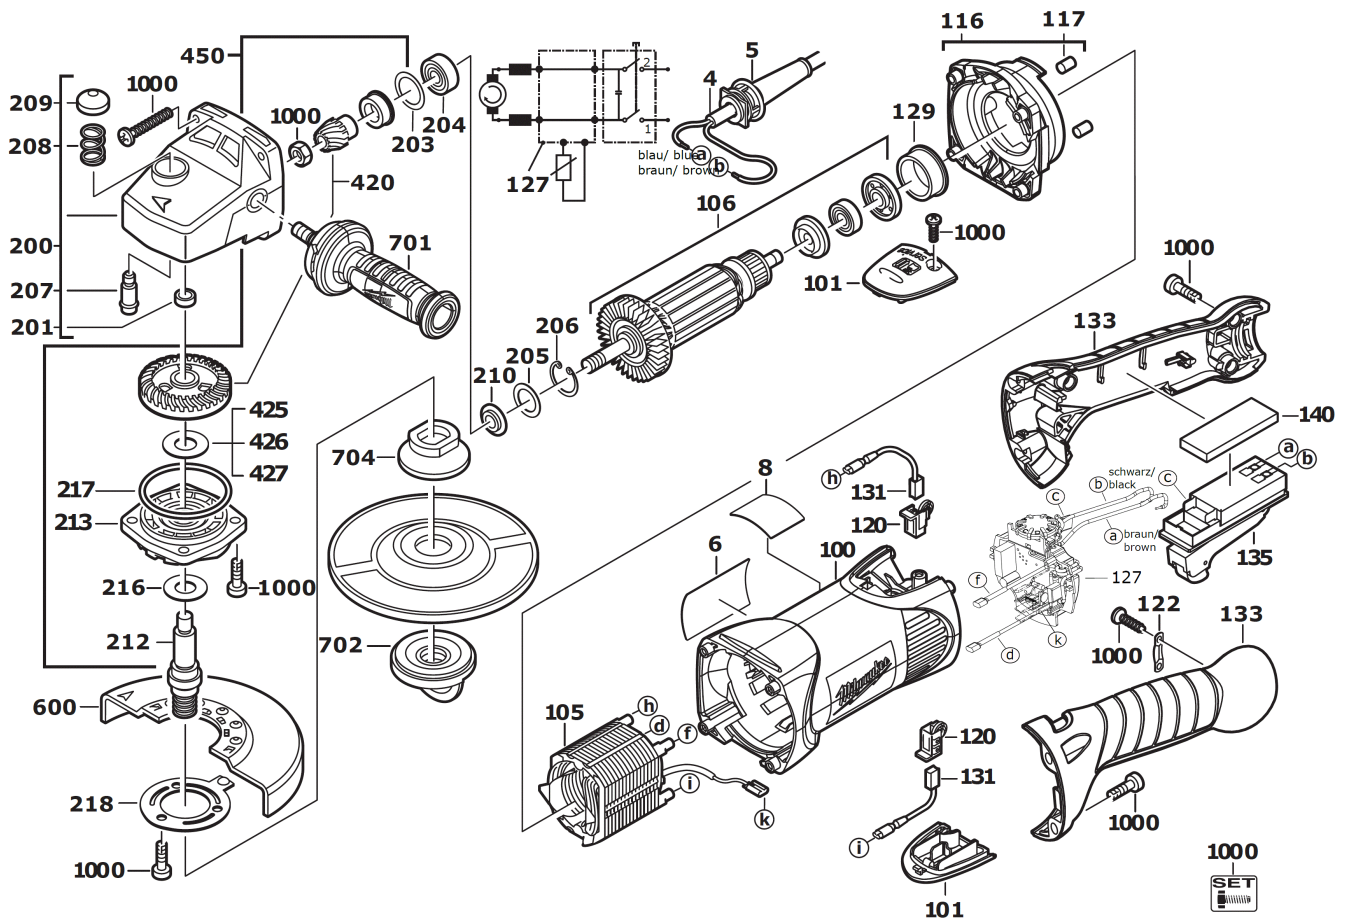

AGV17-125XE DMS WINKELSCHLEIFER IN2

4933432690 - AGV17-125XE DMS IN2 - 4000463797

Position	Quantity	Description	Part number	EAN
0004 1	1	ANSCHLUSSLEITUNG	4931623311	4002395701292
0005 2	1	KABELSCHUTZSCHLAUCH	4931409552	4002395801107
0006 3	1	LEISTUNGSSCHILD	4931476727	4058546391744
0008 4	1	AUFKLEBER	4931442232	4002395873579
0100 5	1	MOTORGEHAEUSE MI-RT	4931432246	4002395897506
0101 6	2	DECKEL	4931378566	4002395684199
0105 7	1	FELD F. ELEKTROMOTOR	4931463367	4002395176007
0106 8	1	ANKER 230V R	4931442665	4002395883820
0116 9	1	Zwischenflansch	4931395204	4002395827701
0117 10	2	NIEDERHALTER	4931409768	4002395847617
0120 11	2	BUERSTENHALTER	4931382268	4002395690961
0122 12	1	KABELSCHELLE	4931256500	4002395586547
0127 13	1	ELECTRONIK-BAUSTEIN	4931463358	4002395175321
0129 14	1	LAGERBUECHSE	4931326953	4002395607846
0131 15	1	KOHLEBUERSTEN-SET	4931381391	4002395726936
0133 16	1	HANDGRIFF	4931378765	4002395684595
0135 17	1	SCHALTER	4931378949	4002395685240
0140 18	1	DICHTUNG	4931407251	4002395790760
0200 19	1	GETRIEBEKASTEN	4931412193	4002395798919
0201 20	1	Nadelhuelse	4931912093	4002395706464
0203 21	1	SCHEIBE	4931362085	4002395660254
0204 22	1	RILLENKUGELLAGER	4931368037	4002395670642
0205 23	1	SCHEIBE	4931622761	4002395699056
0206 24	1	SPERRING	4931616614	4002395694624
0207 25	1	ARRETIERBOLZEN	4931326929	4002395607785
0208 26	1	DRUCKFEDER	4931326942	4002395607822
0209 27	1	DRUECKER	4931326930	4002395607792
0210 28	1	SCHEIBE	4931624287	4002395732098
0212 29	1	SPINDEL	4931409808	4002395837168
0213 30	1	LAGERSCHILD	4931378310	4002395683789
0216 31	1	SCHEIBE	4931623480	4002395702398
0217 32	1	DICHTRING	4931623590	4002395702992
0218 33	1	FEDERSCHEIBE	4931345965	4002395633623
0420 34	1	KEGELRADPAAR	4931369937	4002395674510
0425 35	1	SCHEIBE	4931808473	4002395727544
0426 36	1	SCHEIBE	4931925940	4002395706624
0427 37	1	SCHEIBE	4931624256	4002395723379
0450 38	1	ANTRIEB	4931391476	4002395735884
0600 39	1	SCHUTZHAUBE 125 SW	4931407642	4002395798834
0701 40	1	ZUSATZHANDGRIFF	4931432245	4002395898886
0702 41	1	FIXTEC MUTTER MILWAUKEE M14 SNP	4932352473	4002395371327
1000 42	1	VERBINDUNGSSET	4931432260	4002395893454